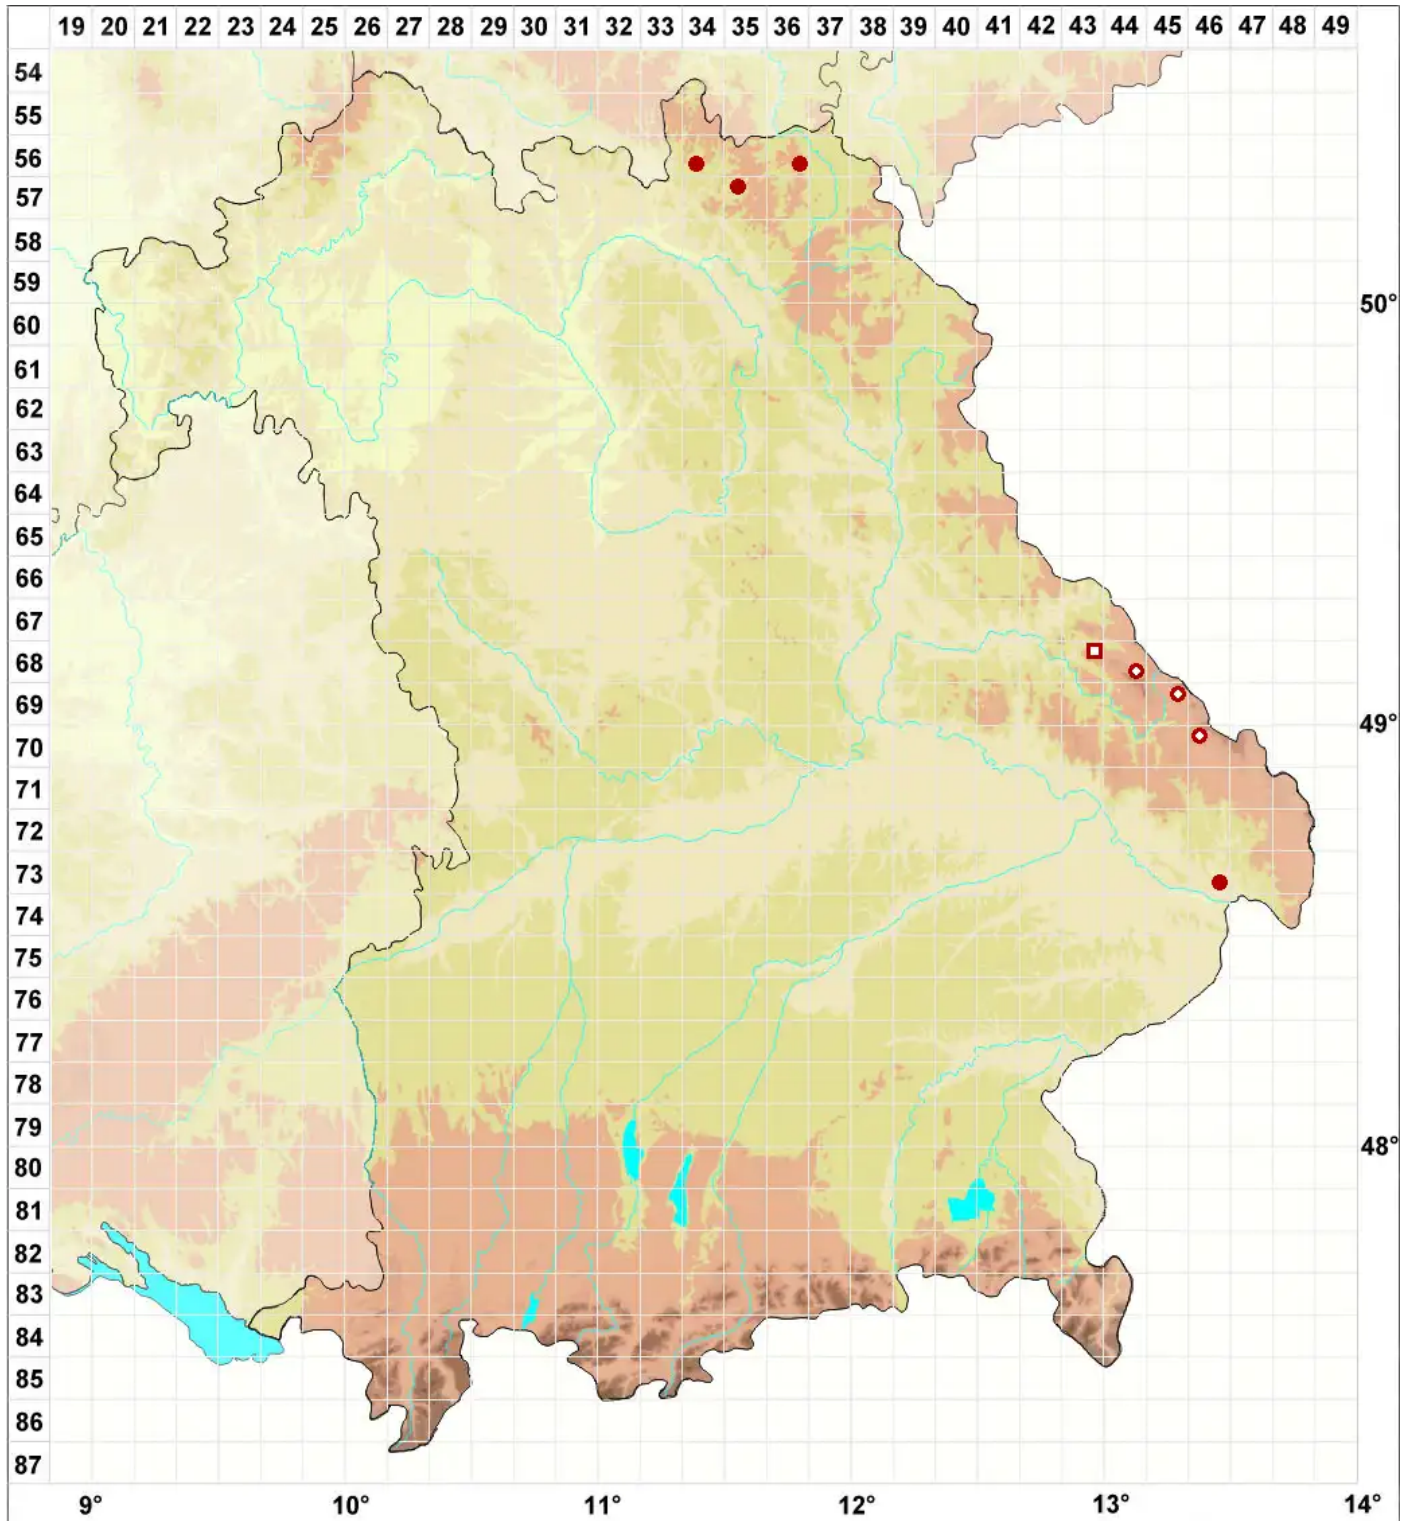

# Opegrapha gyrocarpa Flot.

Rillenfrüchtige Zeichenflechte

Legende:

**Symbole:**  
Ausgefülltes Symbol:  
Zeitraum von 1980 bis heute (Aktuelle Angabe)  
Leeres Symbol:  
Zeitraum vor 1980 (Altangabe)  
Quadrat: Herbarbeleg