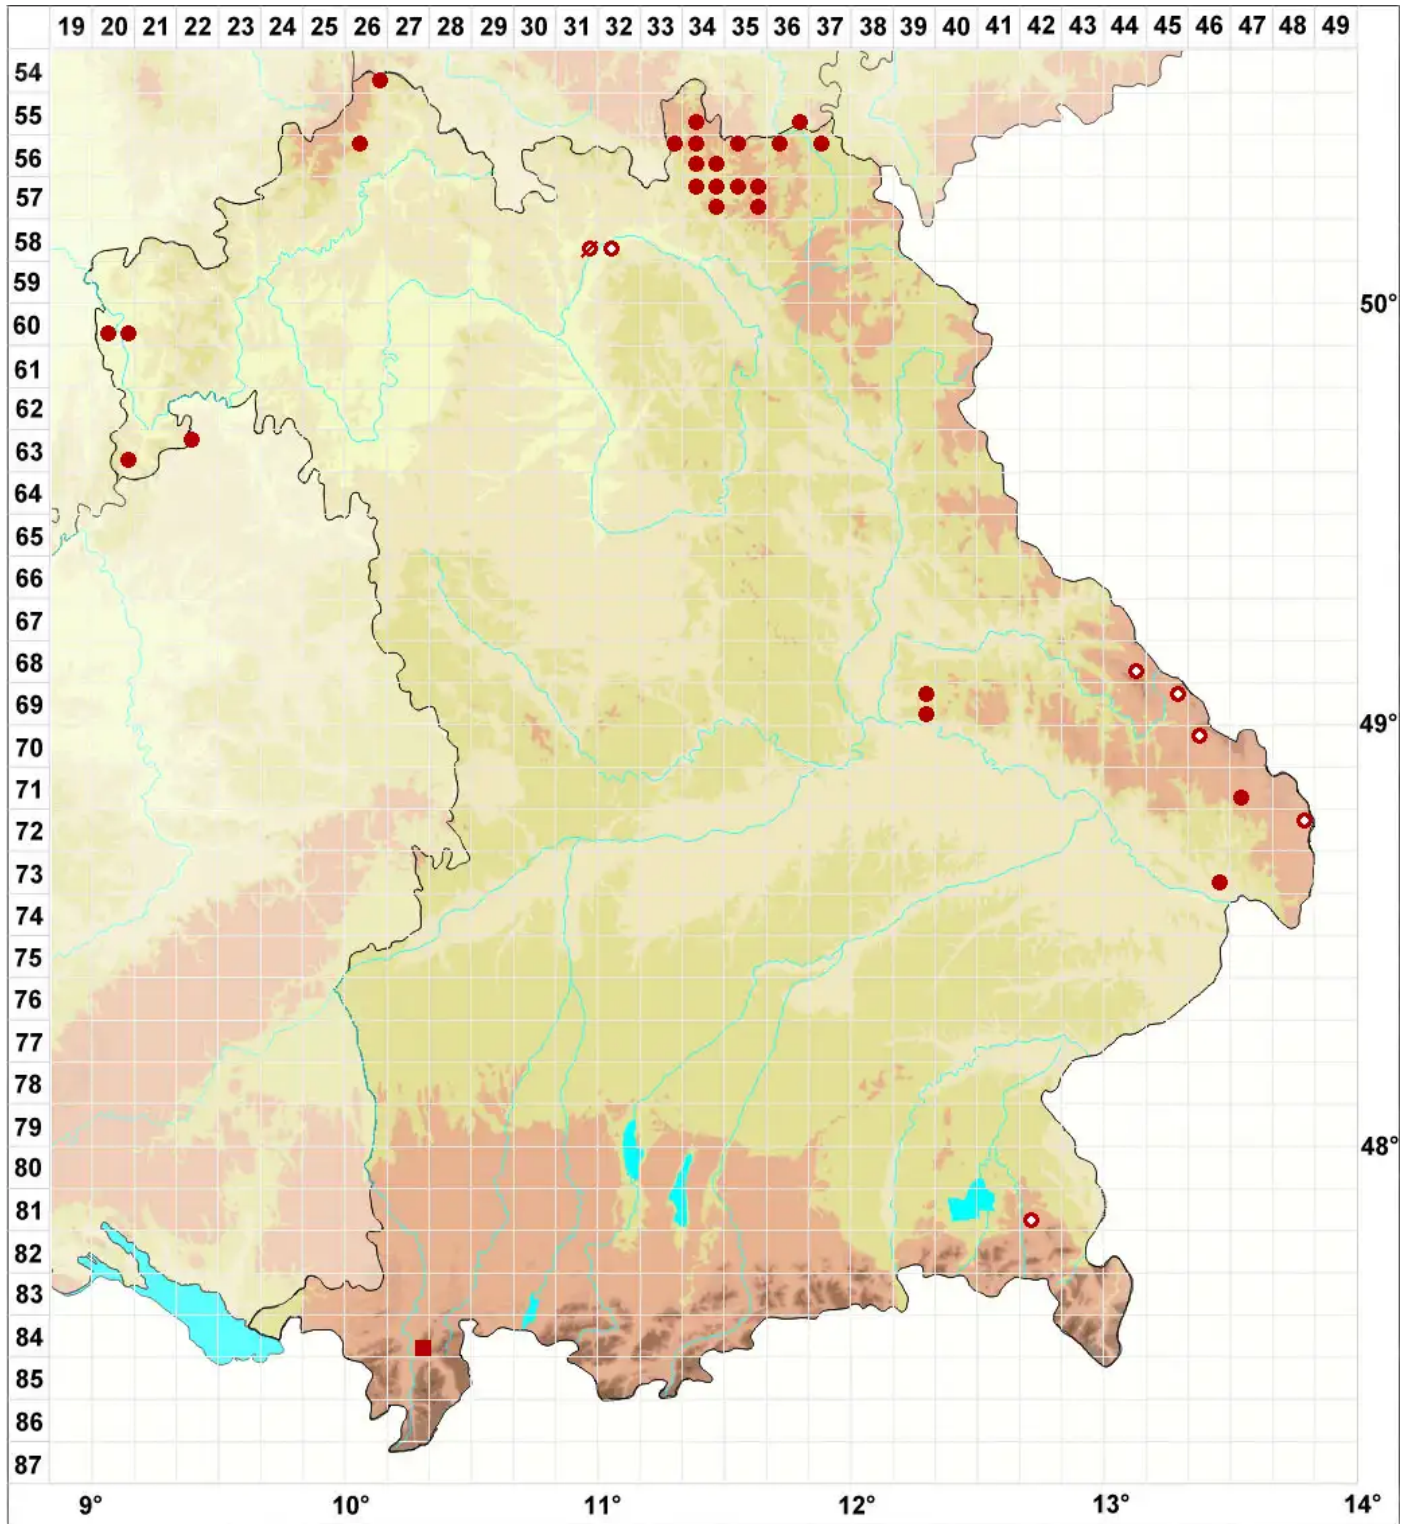

Opegrapha zonata Körb.

Legende:

- Symbole:**
- Ausgefülltes Symbol:
Zeitraum von 1980 bis heute (Aktuelle Angabe)
 - Leeres Symbol:
Zeitraum vor 1980 (Altangabe)
 - Quadrat: Herbarbeleg