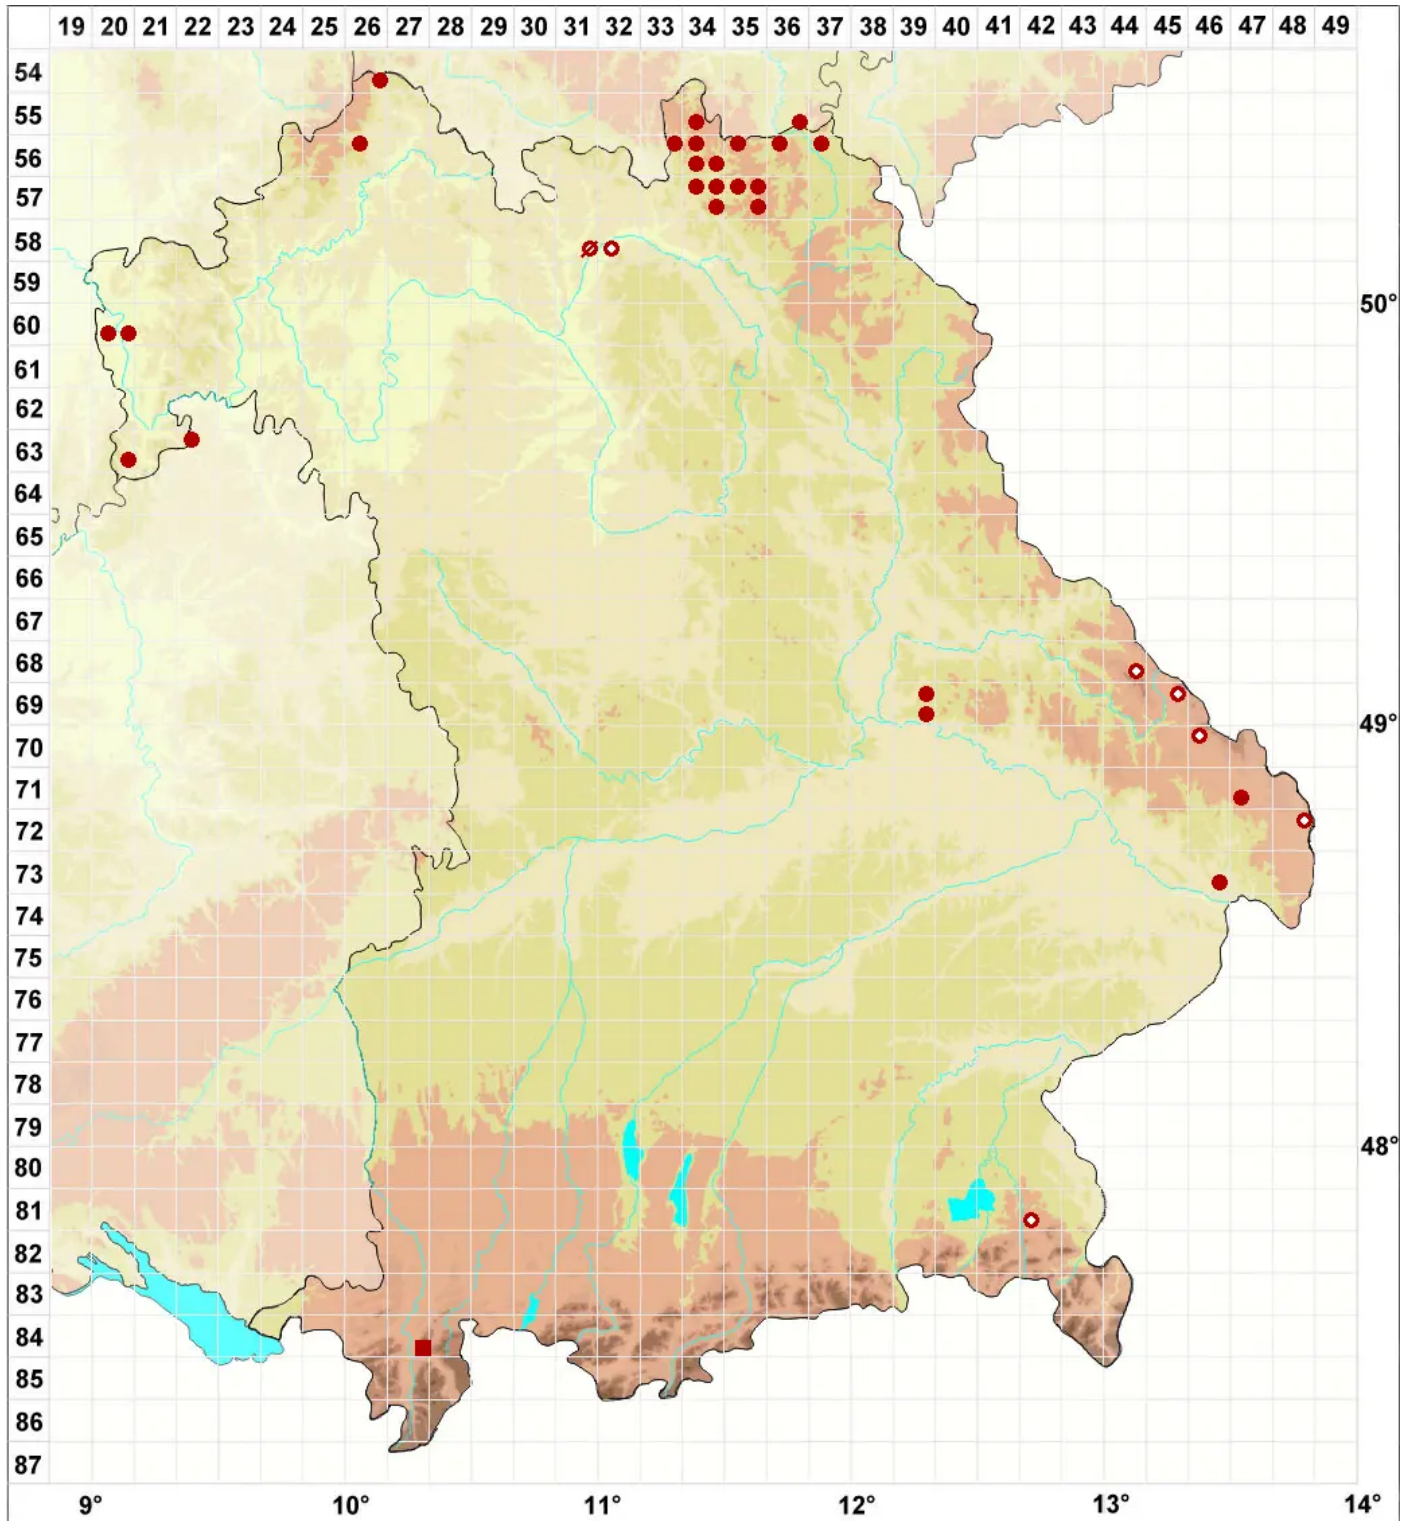

Opegrapha zonata Körb.

Legende:

- Symbole:**
- Ausgefülltes Symbol:
Zeitraum von 1980 bis heute (Aktuelle Angabe)
 - Leeres Symbol:
Zeitraum vor 1980 (Altangabe)
 - Quadrat: Herbarbeleg