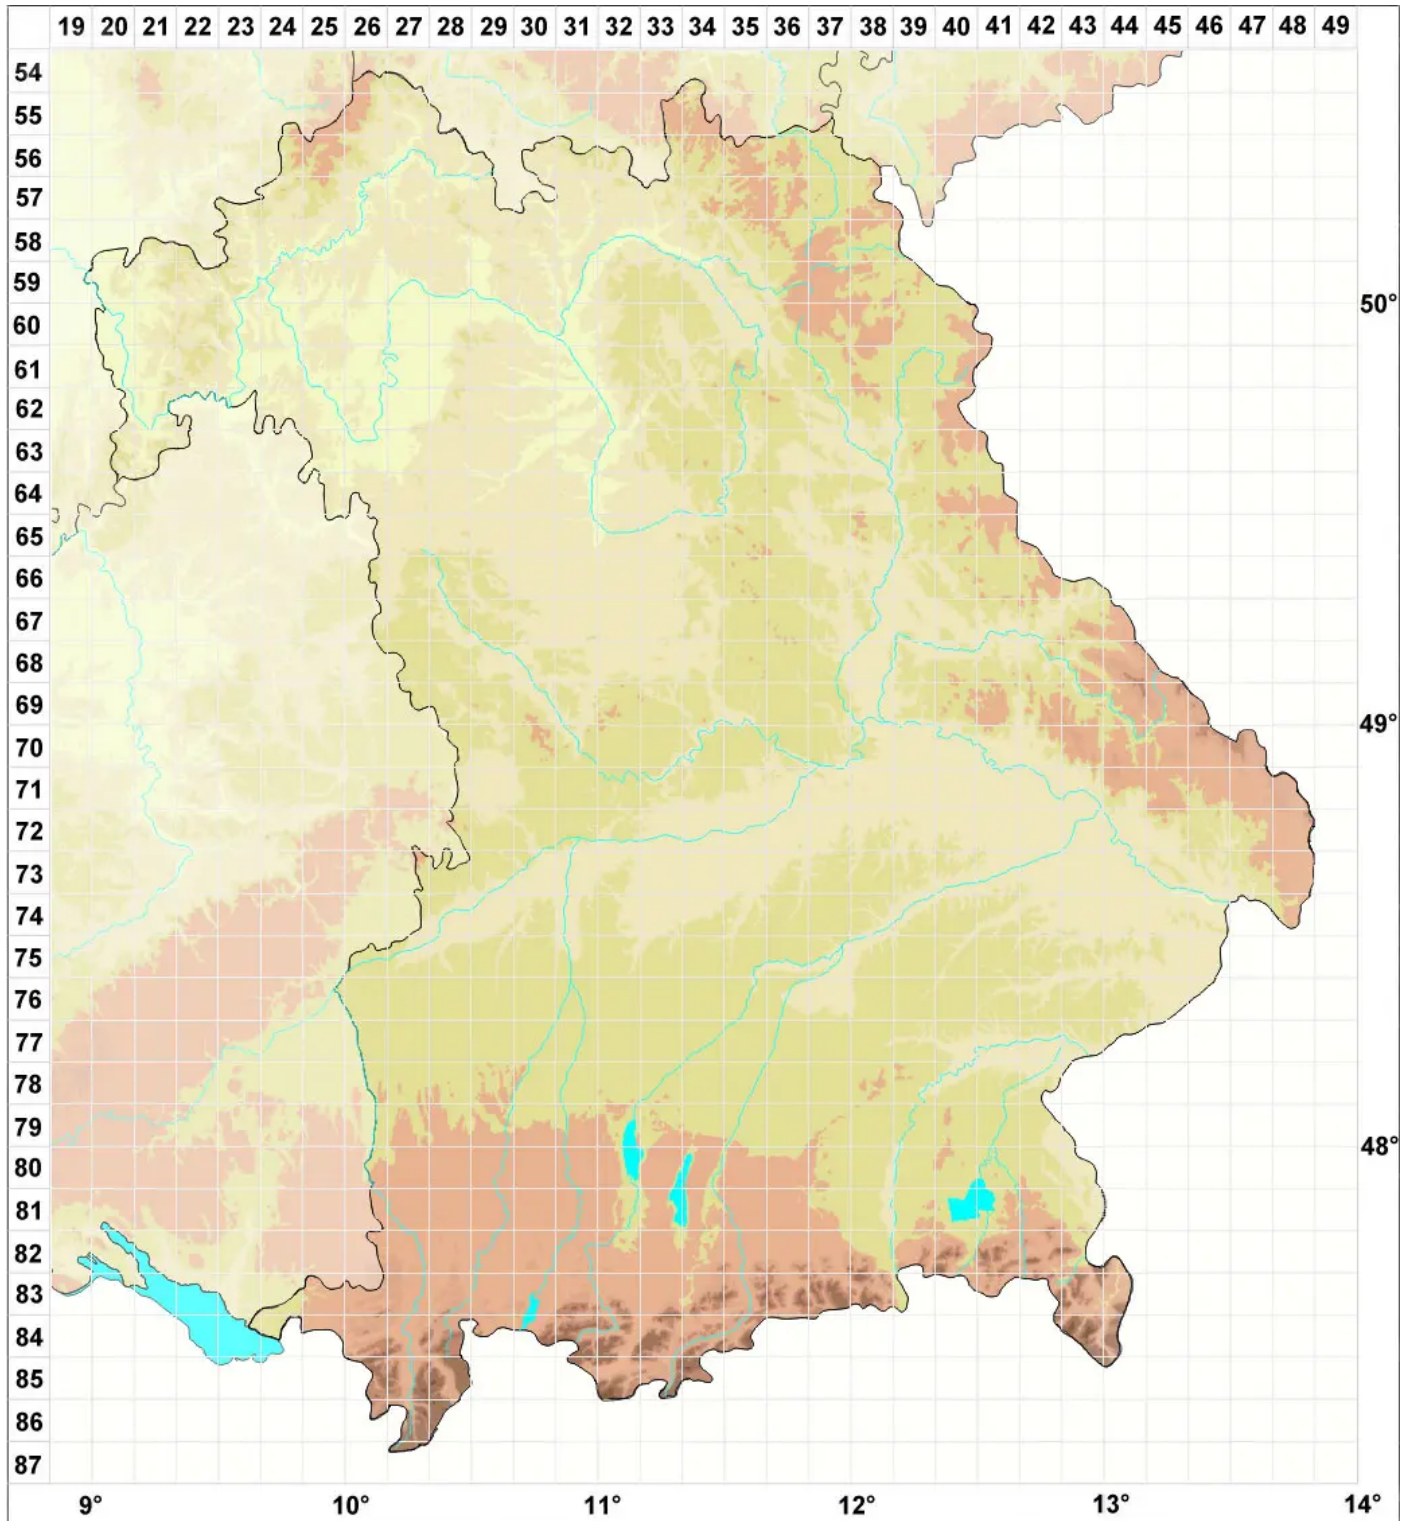

# Opegrapha lichenoides Pers.

Legende:

**Symbole:**

Ausgefülltes Symbol:  
Zeitraum von 1980 bis heute (Aktuelle Angabe)

Leeres Symbol:  
Zeitraum vor 1980 (Altangabe)

Quadrat: Herbarbeleg