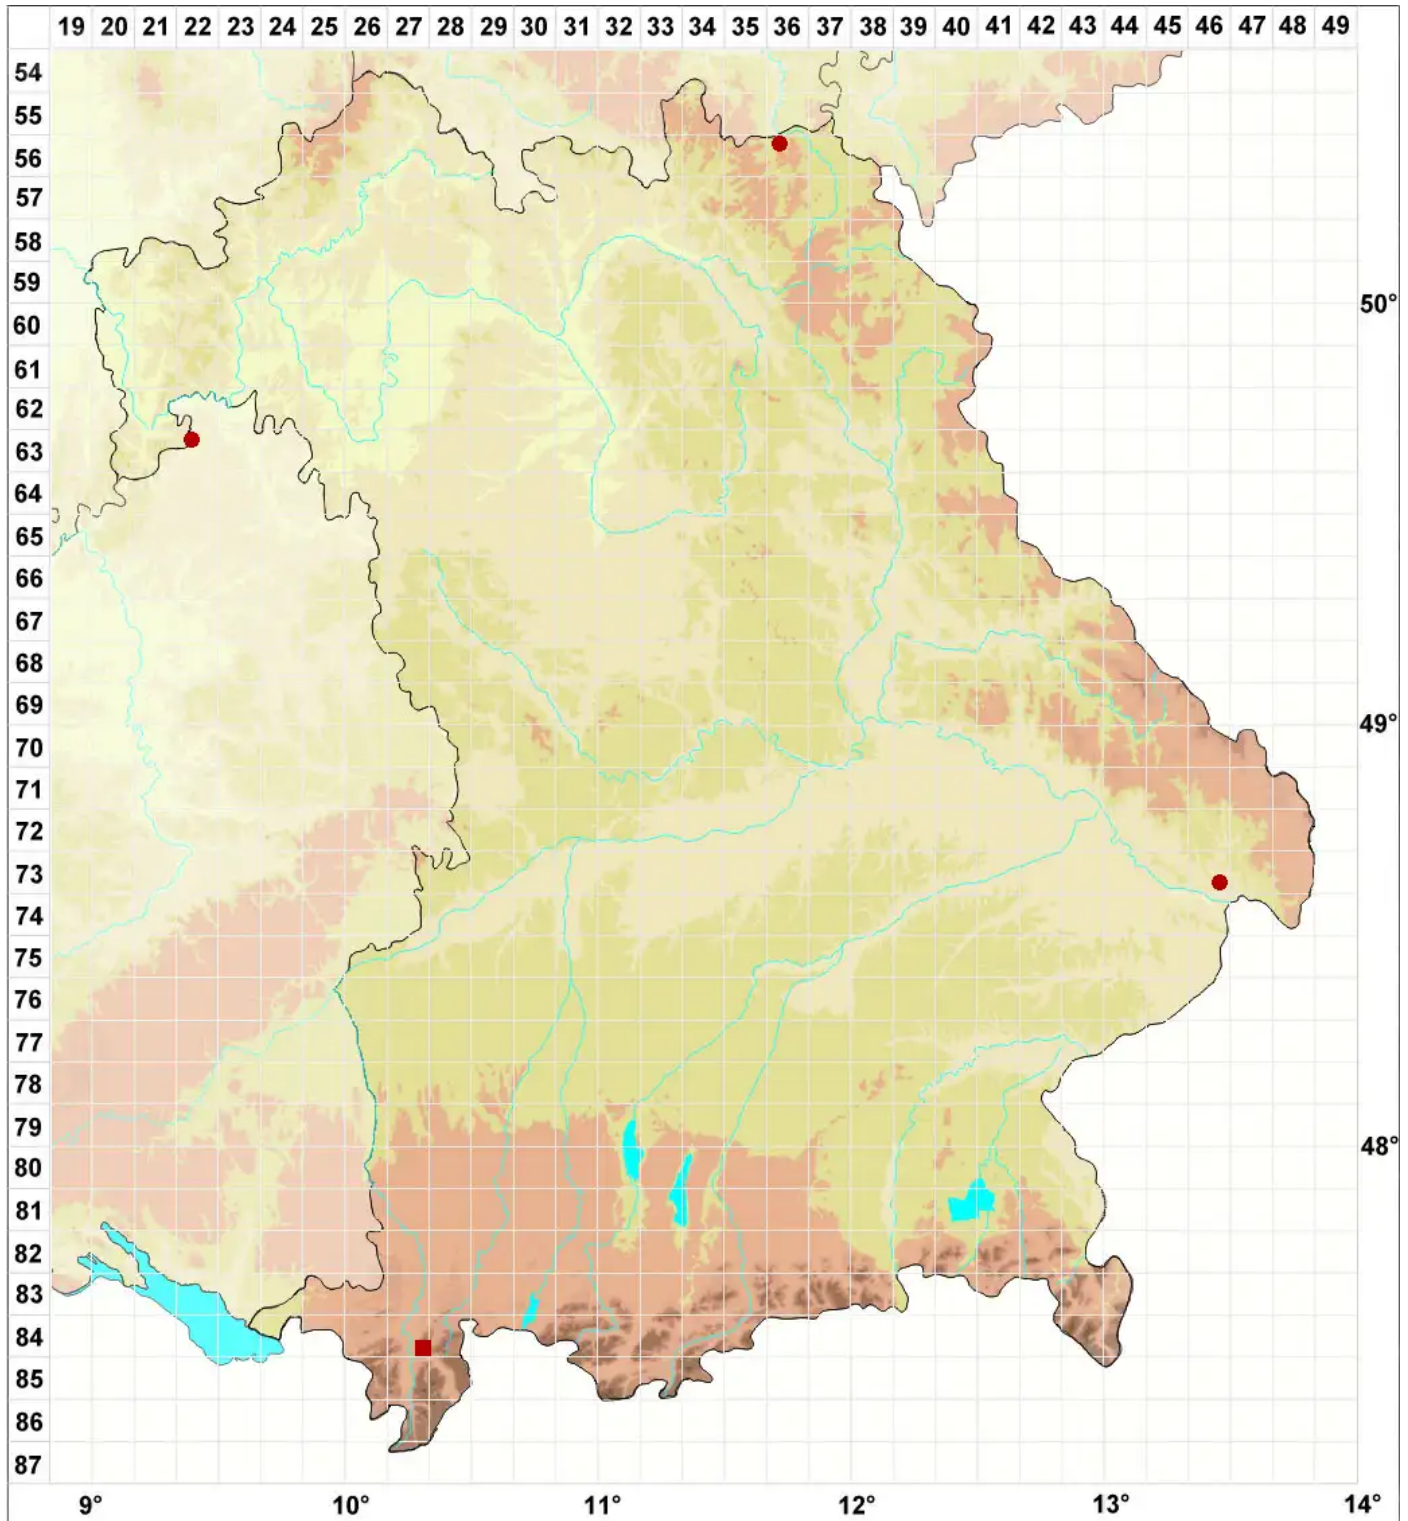

Opegrapha lithyrga Ach.

Stein-Zeichenflechte

Legende:

Symbole:

Ausgefülltes Symbol:
Zeitraum von 1980 bis heute (Aktuelle Angabe)

Leeres Symbol:
Zeitraum vor 1980 (Altangabe)

Quadrat: Herbarbeleg