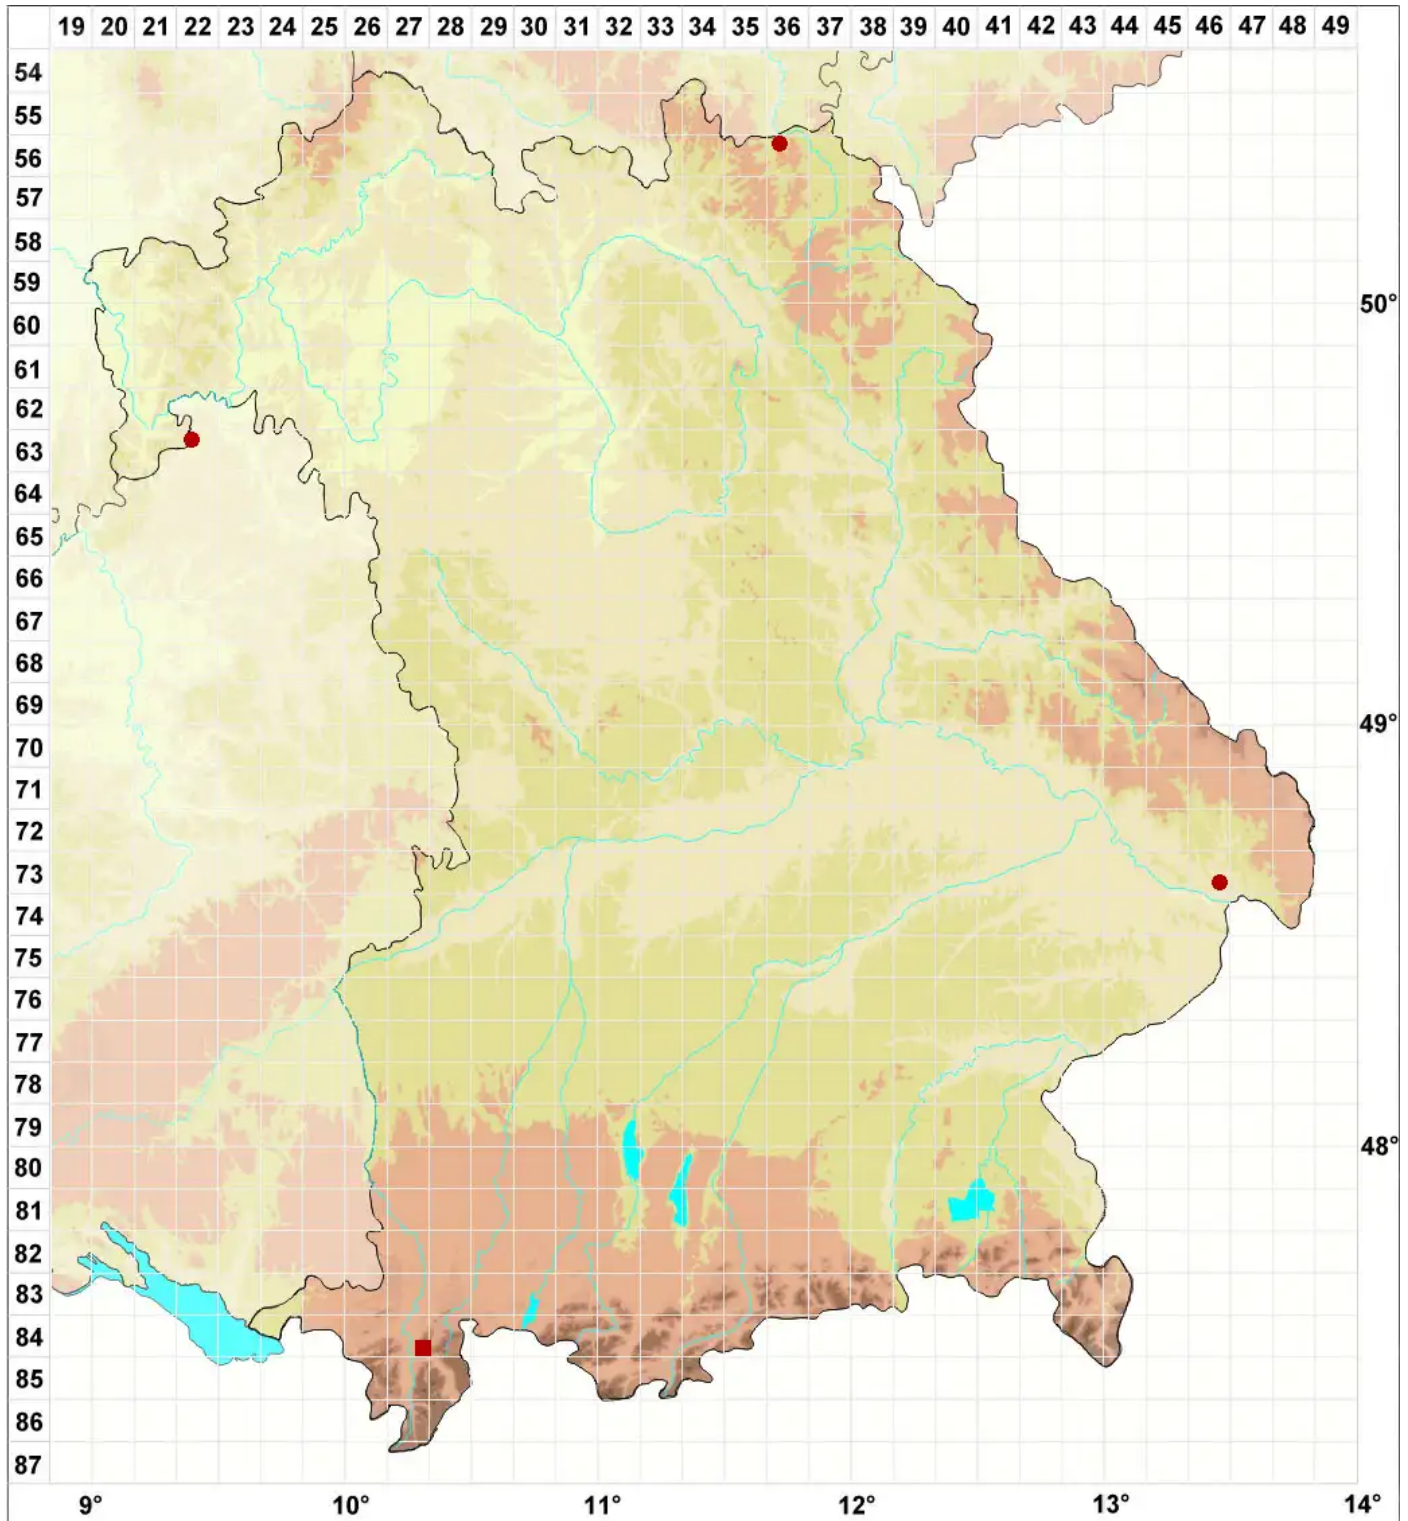

Opegrapha lithyrga Ach.

Stein-Zeichenflechte

Legende:

- Symbole:**
Ausgefülltes Symbol:
Zeitraum von 1980 bis heute (Aktuelle Angabe)
Leeres Symbol:
Zeitraum vor 1980 (Altangabe)
Quadrat: Herbarbeleg