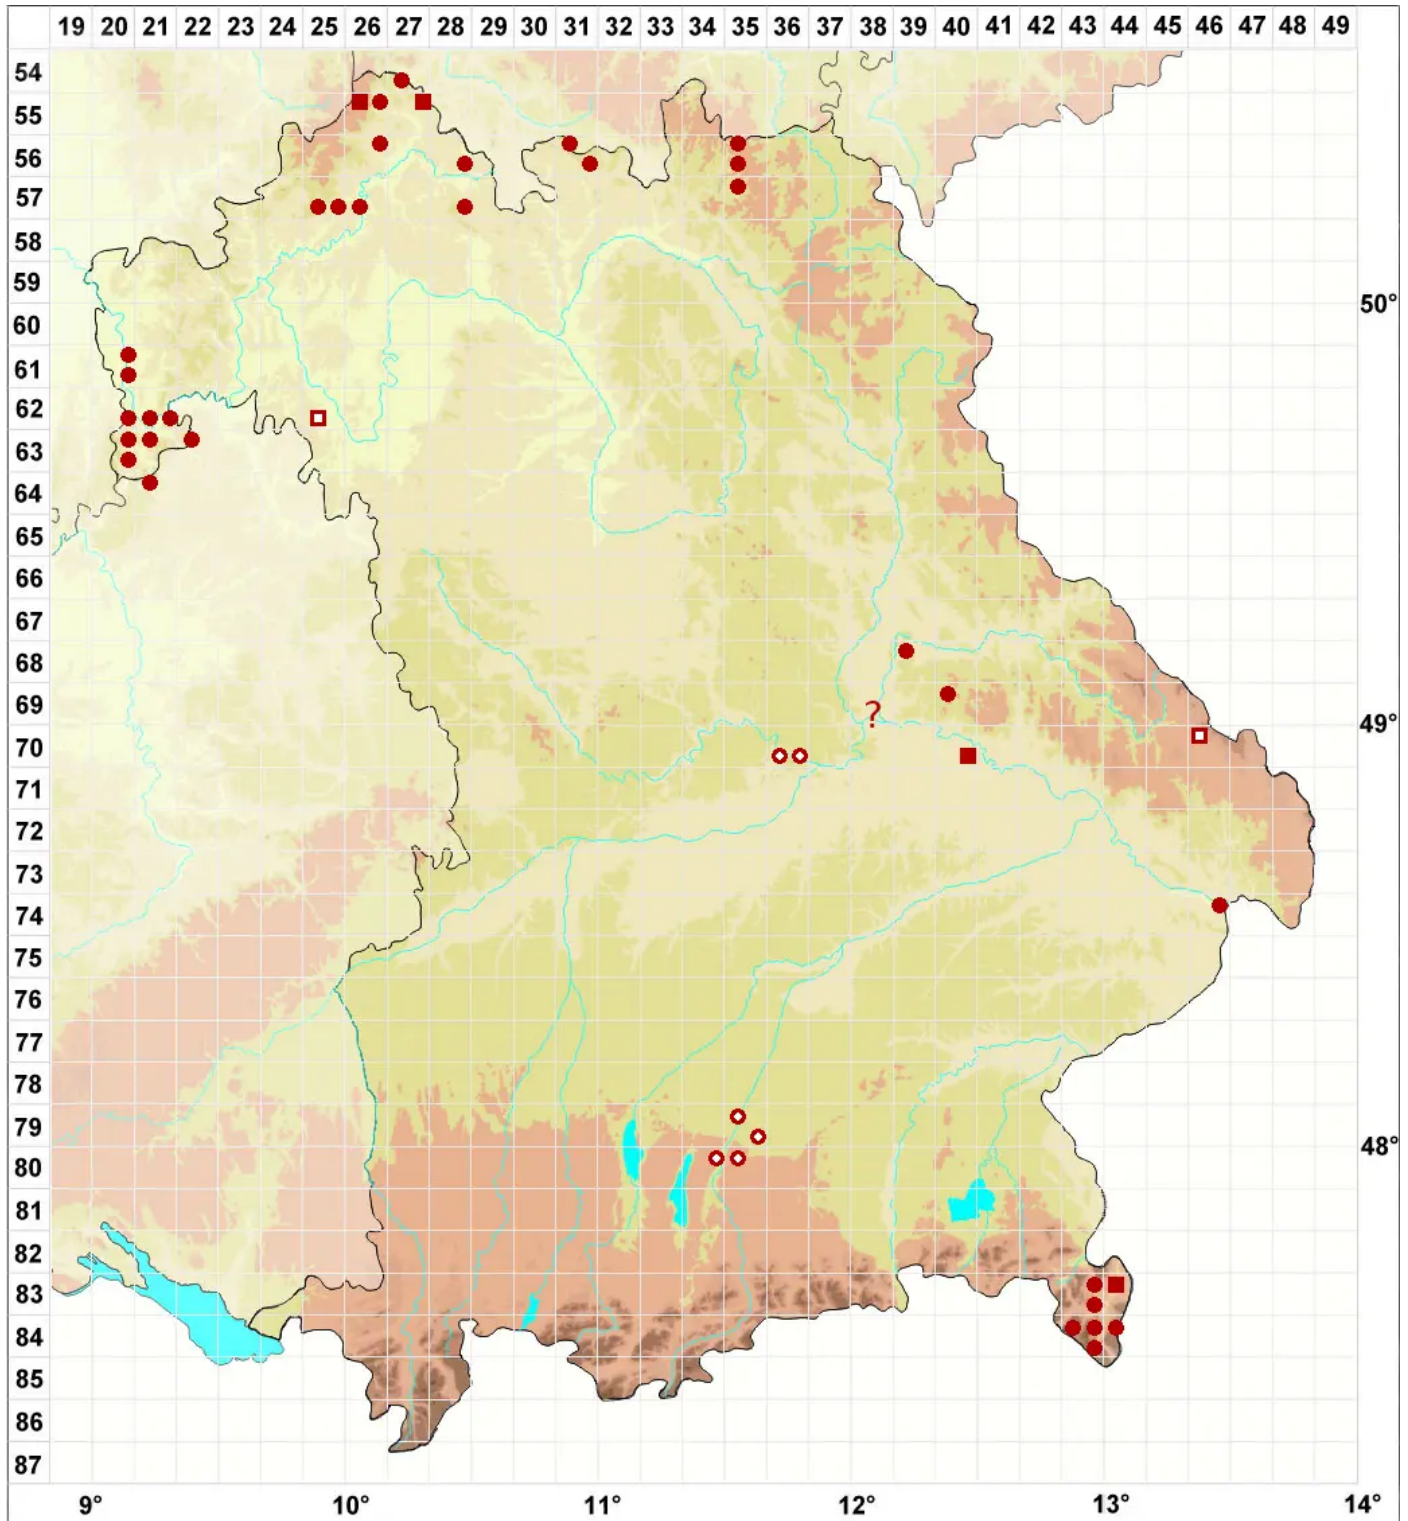

Opegrapha niveoatra (Borrer) J. R. Laundon

Schwarzweiße Zeichenflechte

Legende:

Symbole:

Ausgefülltes Symbol:
Zeitraum von 1980 bis heute (Aktuelle Angabe)

Leeres Symbol:
Zeitraum vor 1980 (Altangabe)

Quadrat: Herbarbeleg