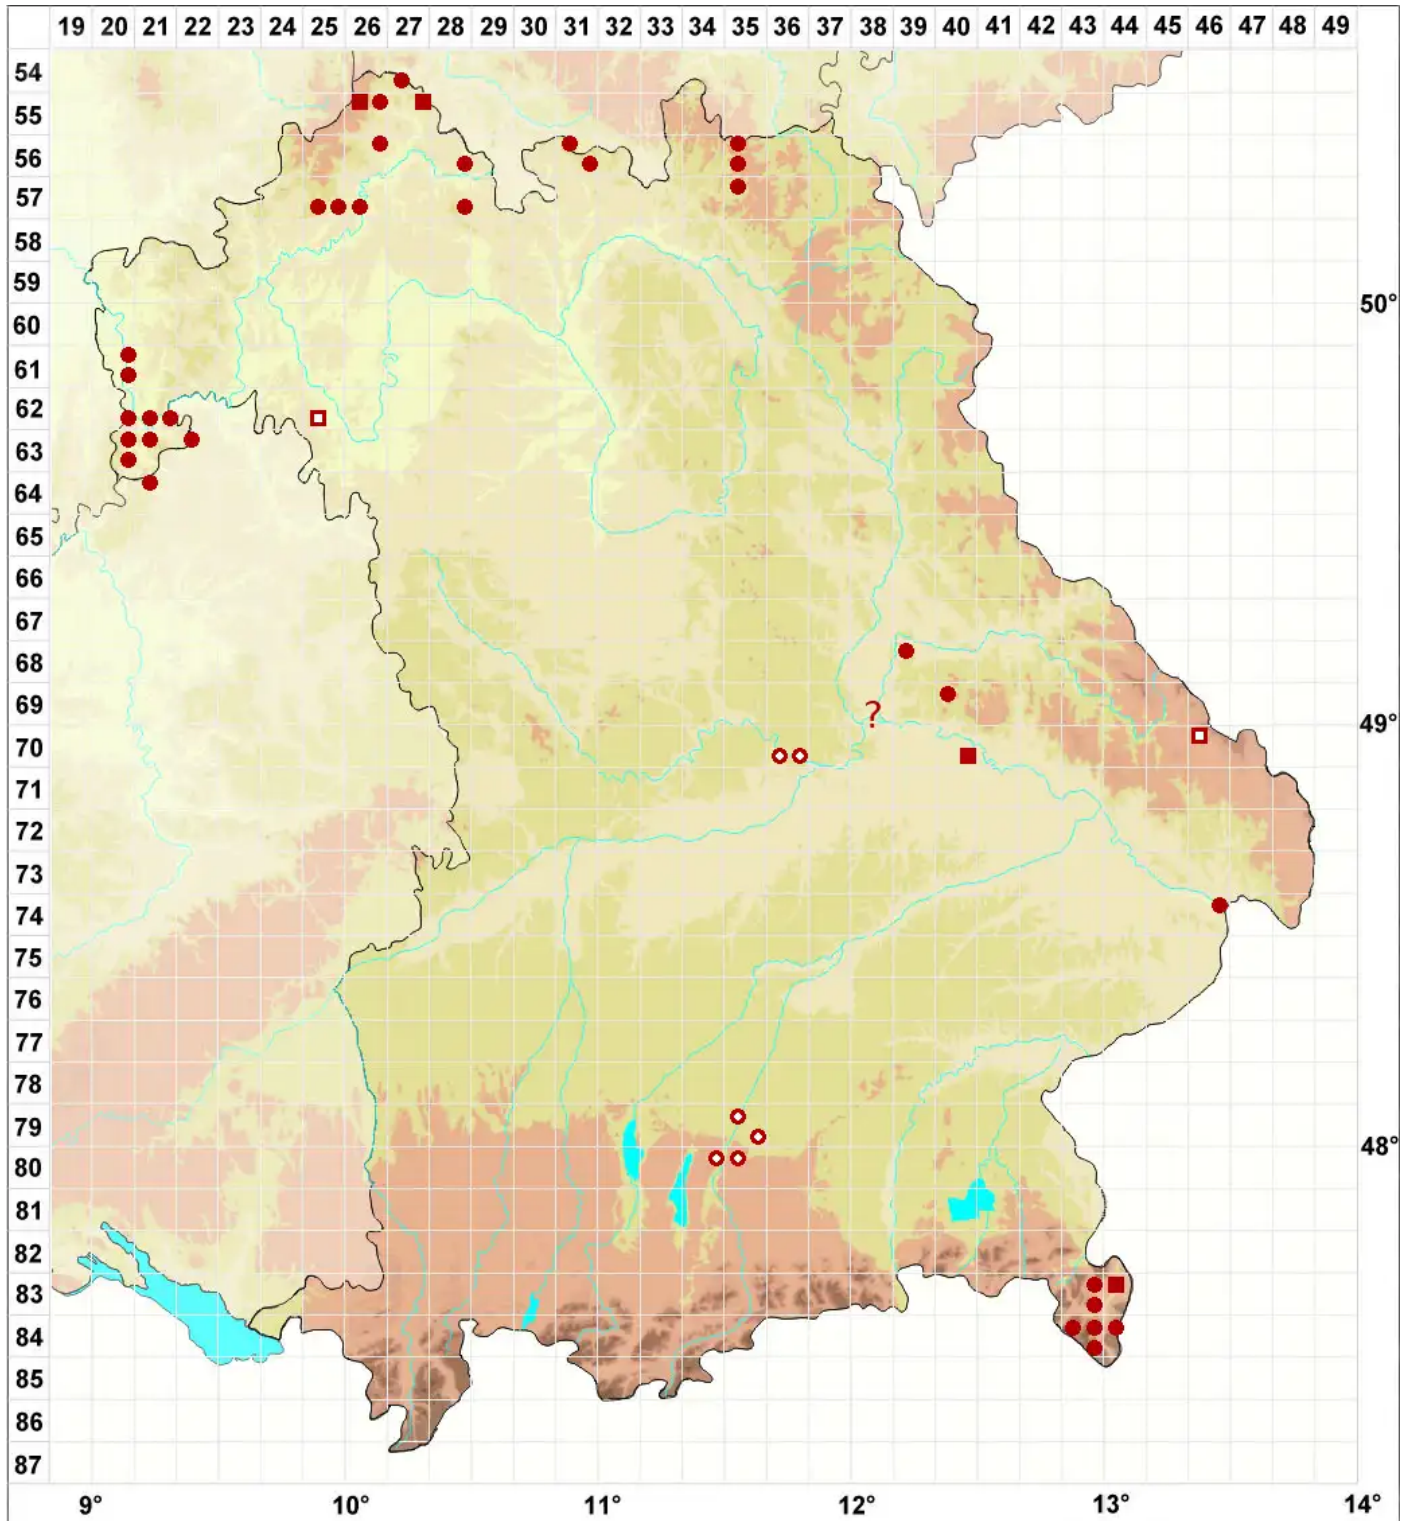

# Opegrapha niveoatra (Borrer) J. R. Laundon

## Schwarzweiße Zeichenflechte

Legende:

**Symbole:**

Ausgefülltes Symbol:  
Zeitraum von 1980 bis heute (Aktuelle Angabe)

Leeres Symbol:  
Zeitraum vor 1980 (Altangabe)

Quadrat: Herbarbeleg