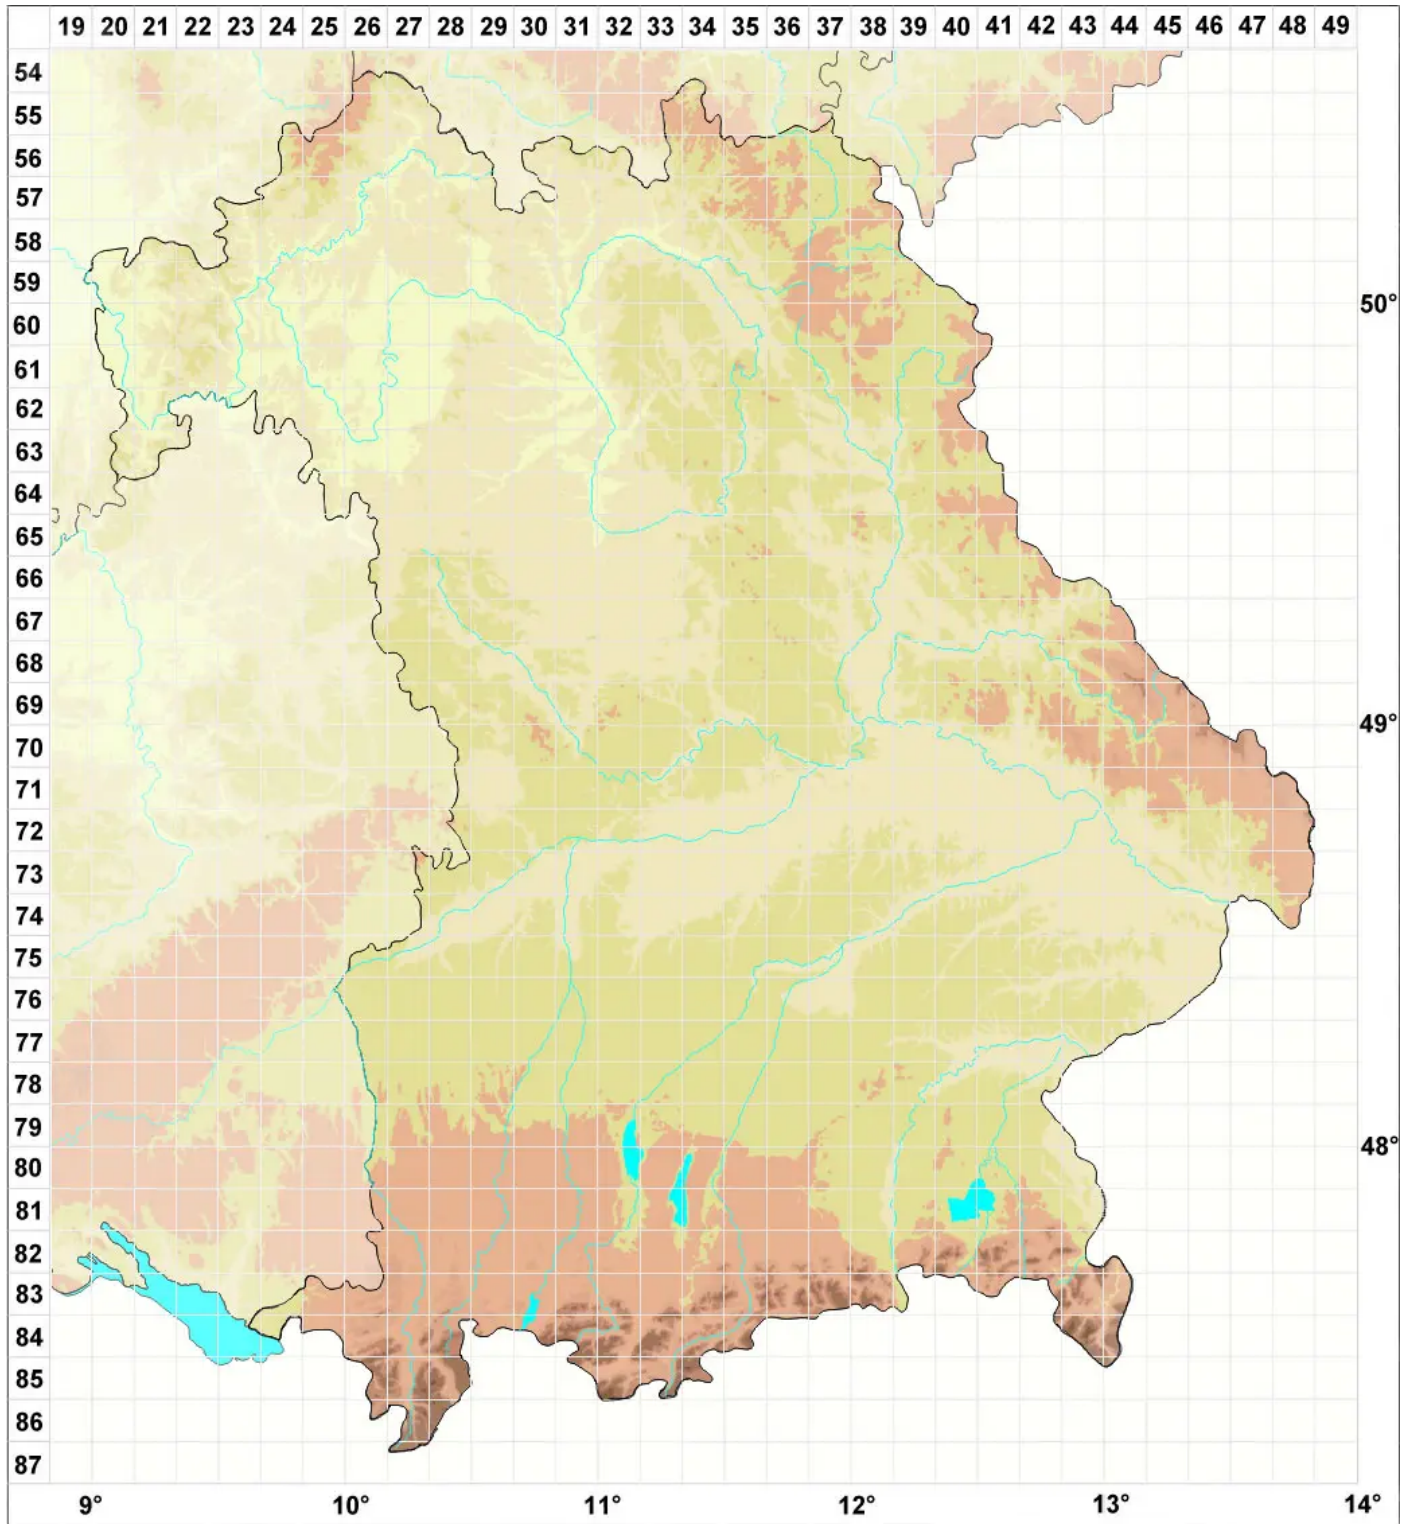

Opegrapha parasitica (A. Massal.) H. Olivier

Legende:

- Symbole:**
- Ausgefülltes Symbol:
Zeitraum von 1980 bis heute (Aktuelle Angabe)
 - Leeres Symbol:
Zeitraum vor 1980 (Altangabe)
 - Quadrat: Herbarbeleg