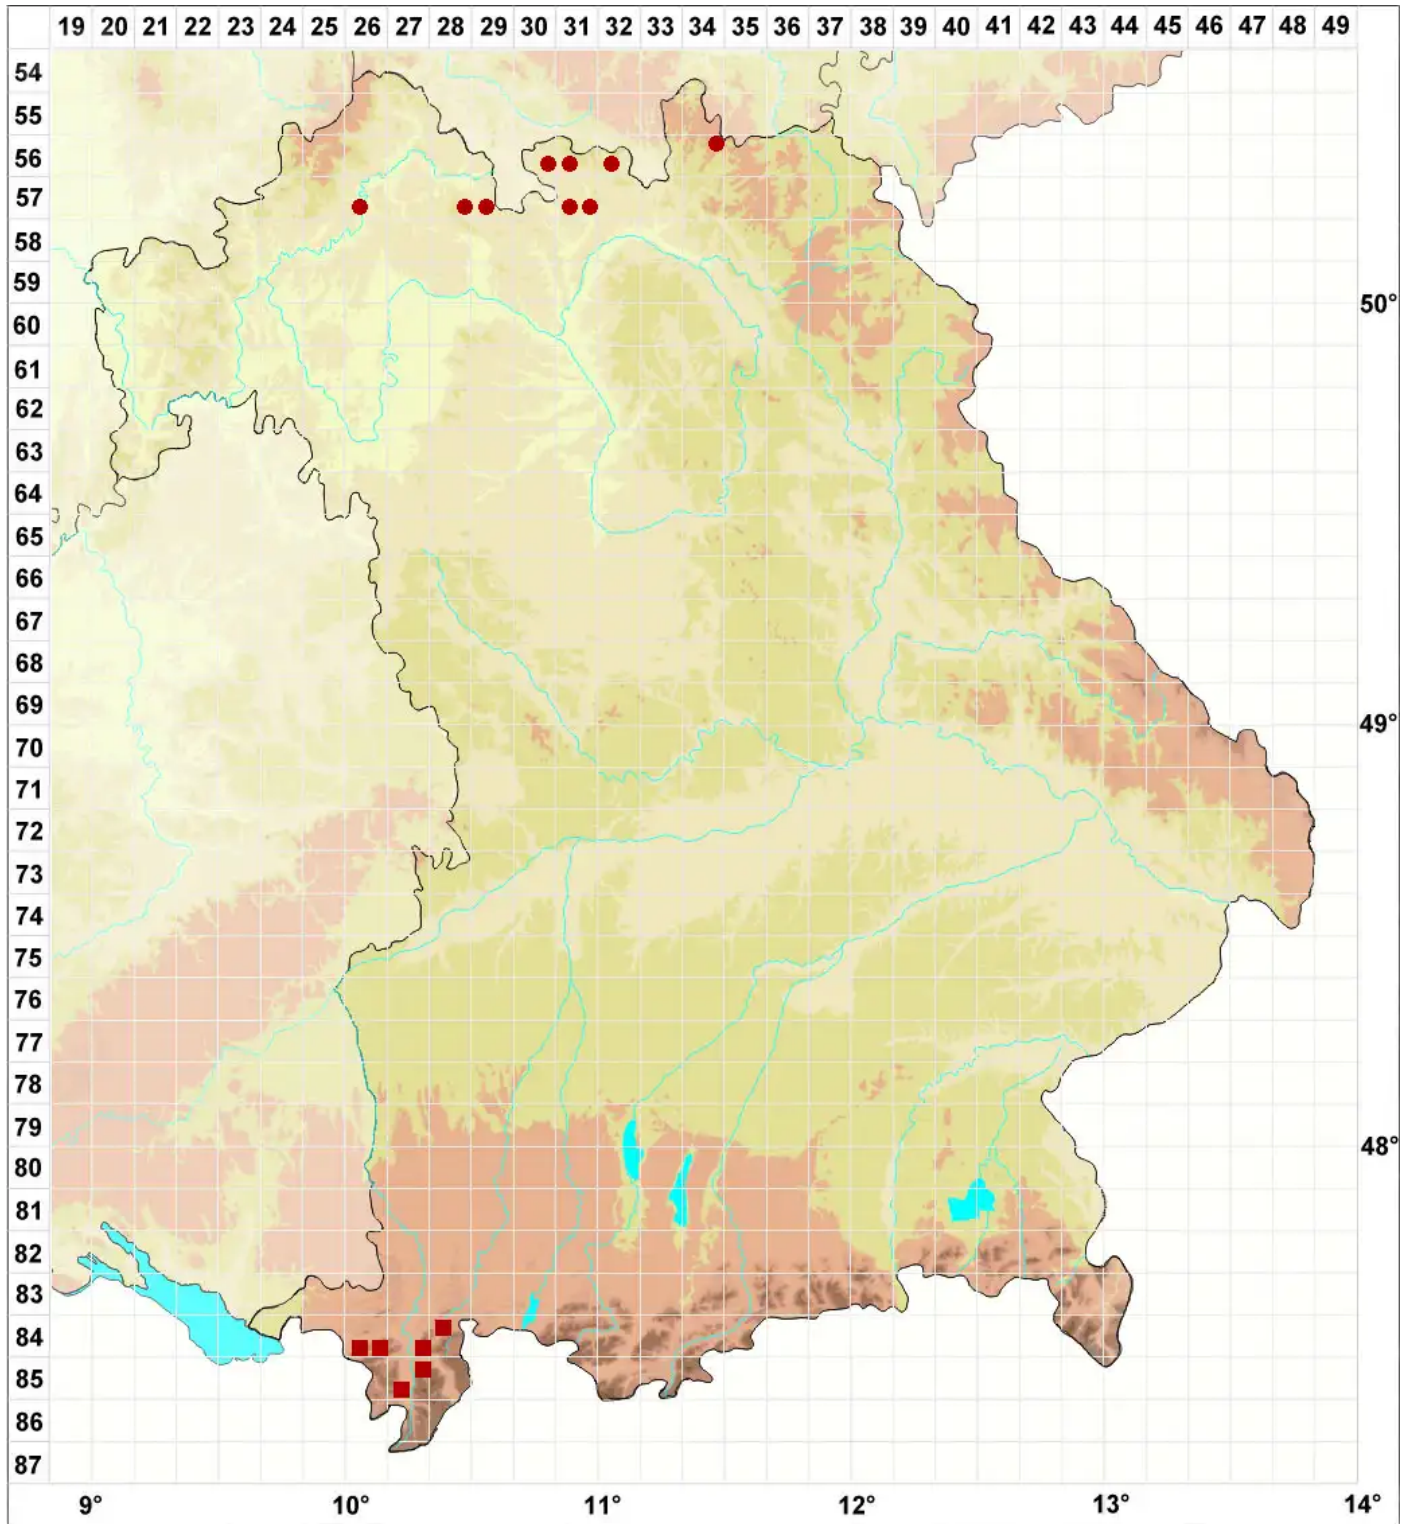

Graphis pulverulenta (Pers.) Ach.

Legende:

- Symbole:**
Ausgefülltes Symbol:
Zeitraum von 1980 bis heute (Aktuelle Angabe)
Leeres Symbol:
Zeitraum vor 1980 (Altangabe)
Quadrat: Herbarbeleg