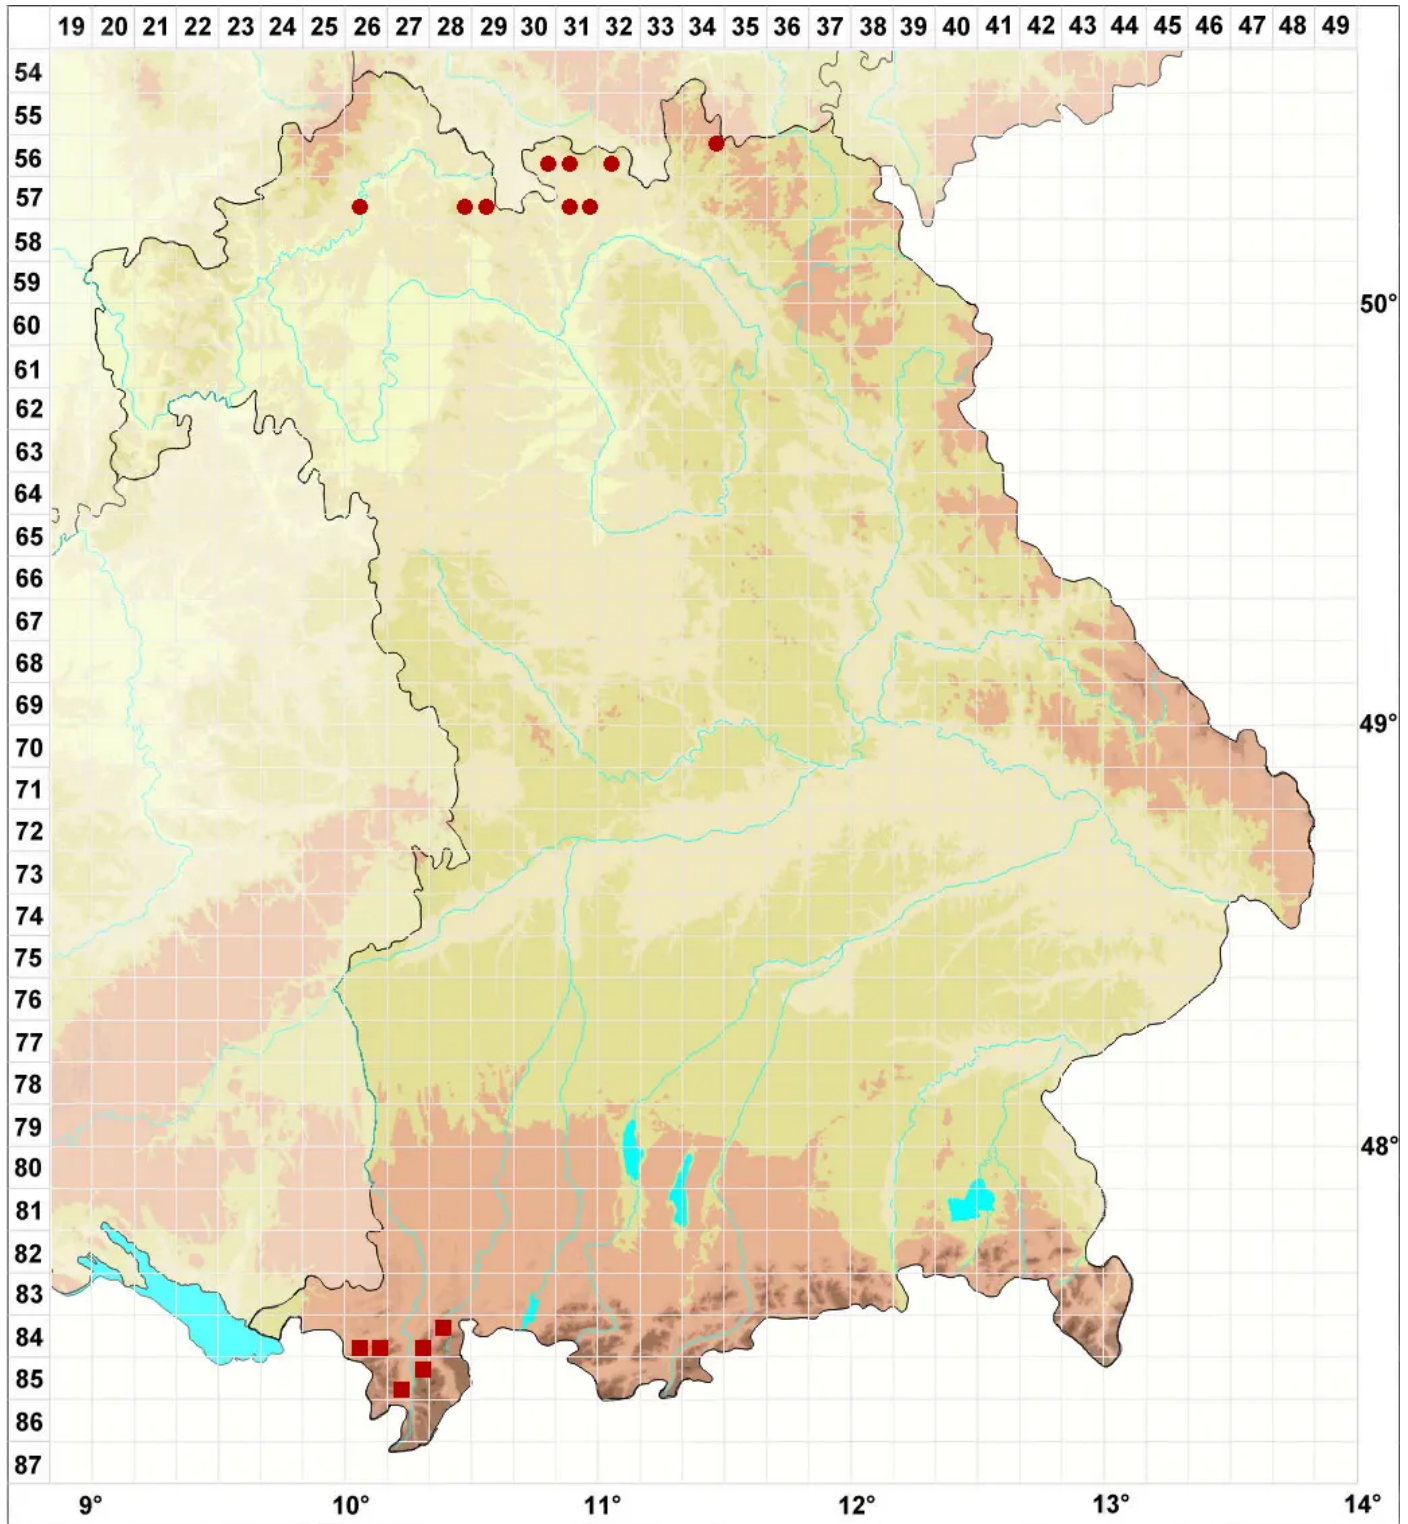

Graphis pulverulenta (Pers.) Ach.

Legende:

- Symbole:**
Ausgefülltes Symbol:
Zeitraum von 1980 bis heute (Aktuelle Angabe)
Leeres Symbol:
Zeitraum vor 1980 (Altangabe)
Quadrat: Herbarbeleg