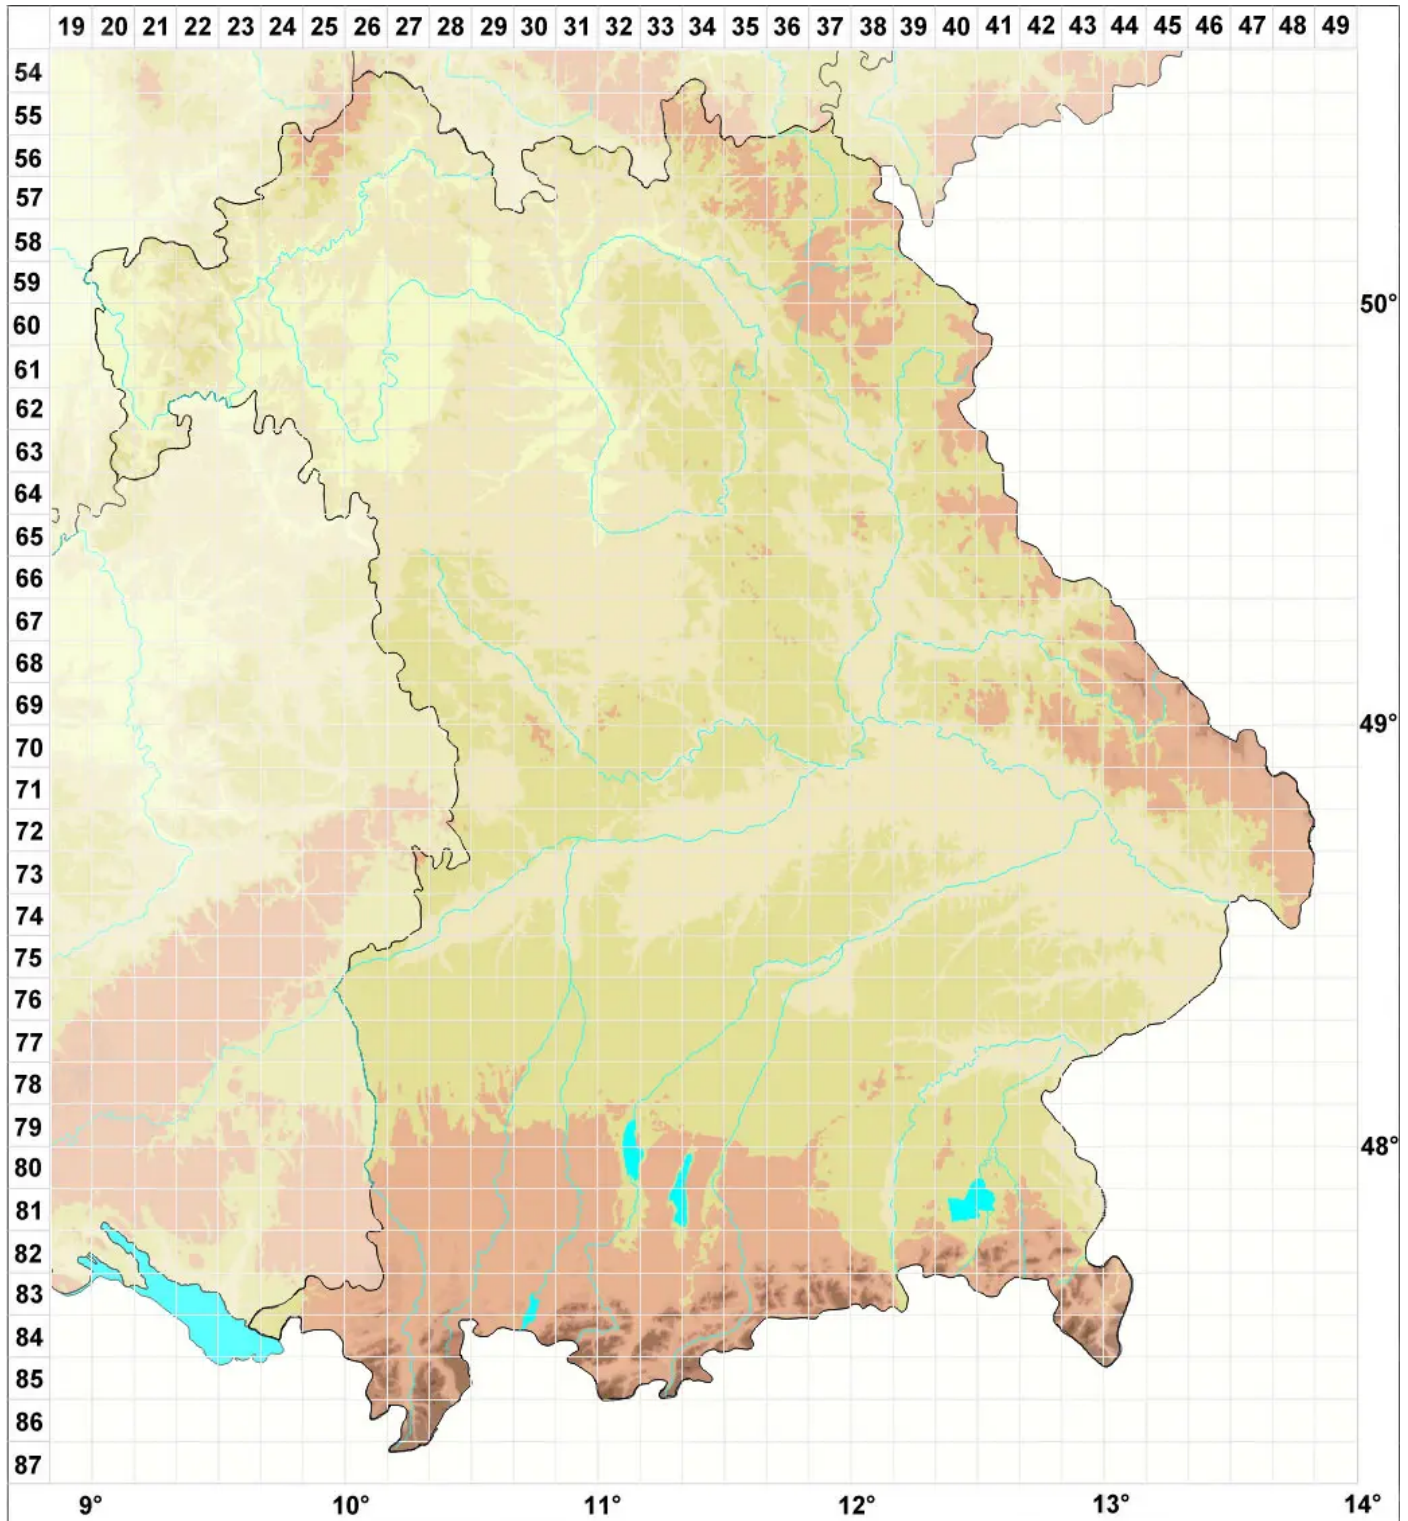

Opegrapha pulvinata Rehm

Legende:

Symbole:

Ausgefülltes Symbol:
Zeitraum von 1980 bis heute (Aktuelle Angabe)

Leeres Symbol:
Zeitraum vor 1980 (Altangabe)

Quadrat: Herbarbeleg