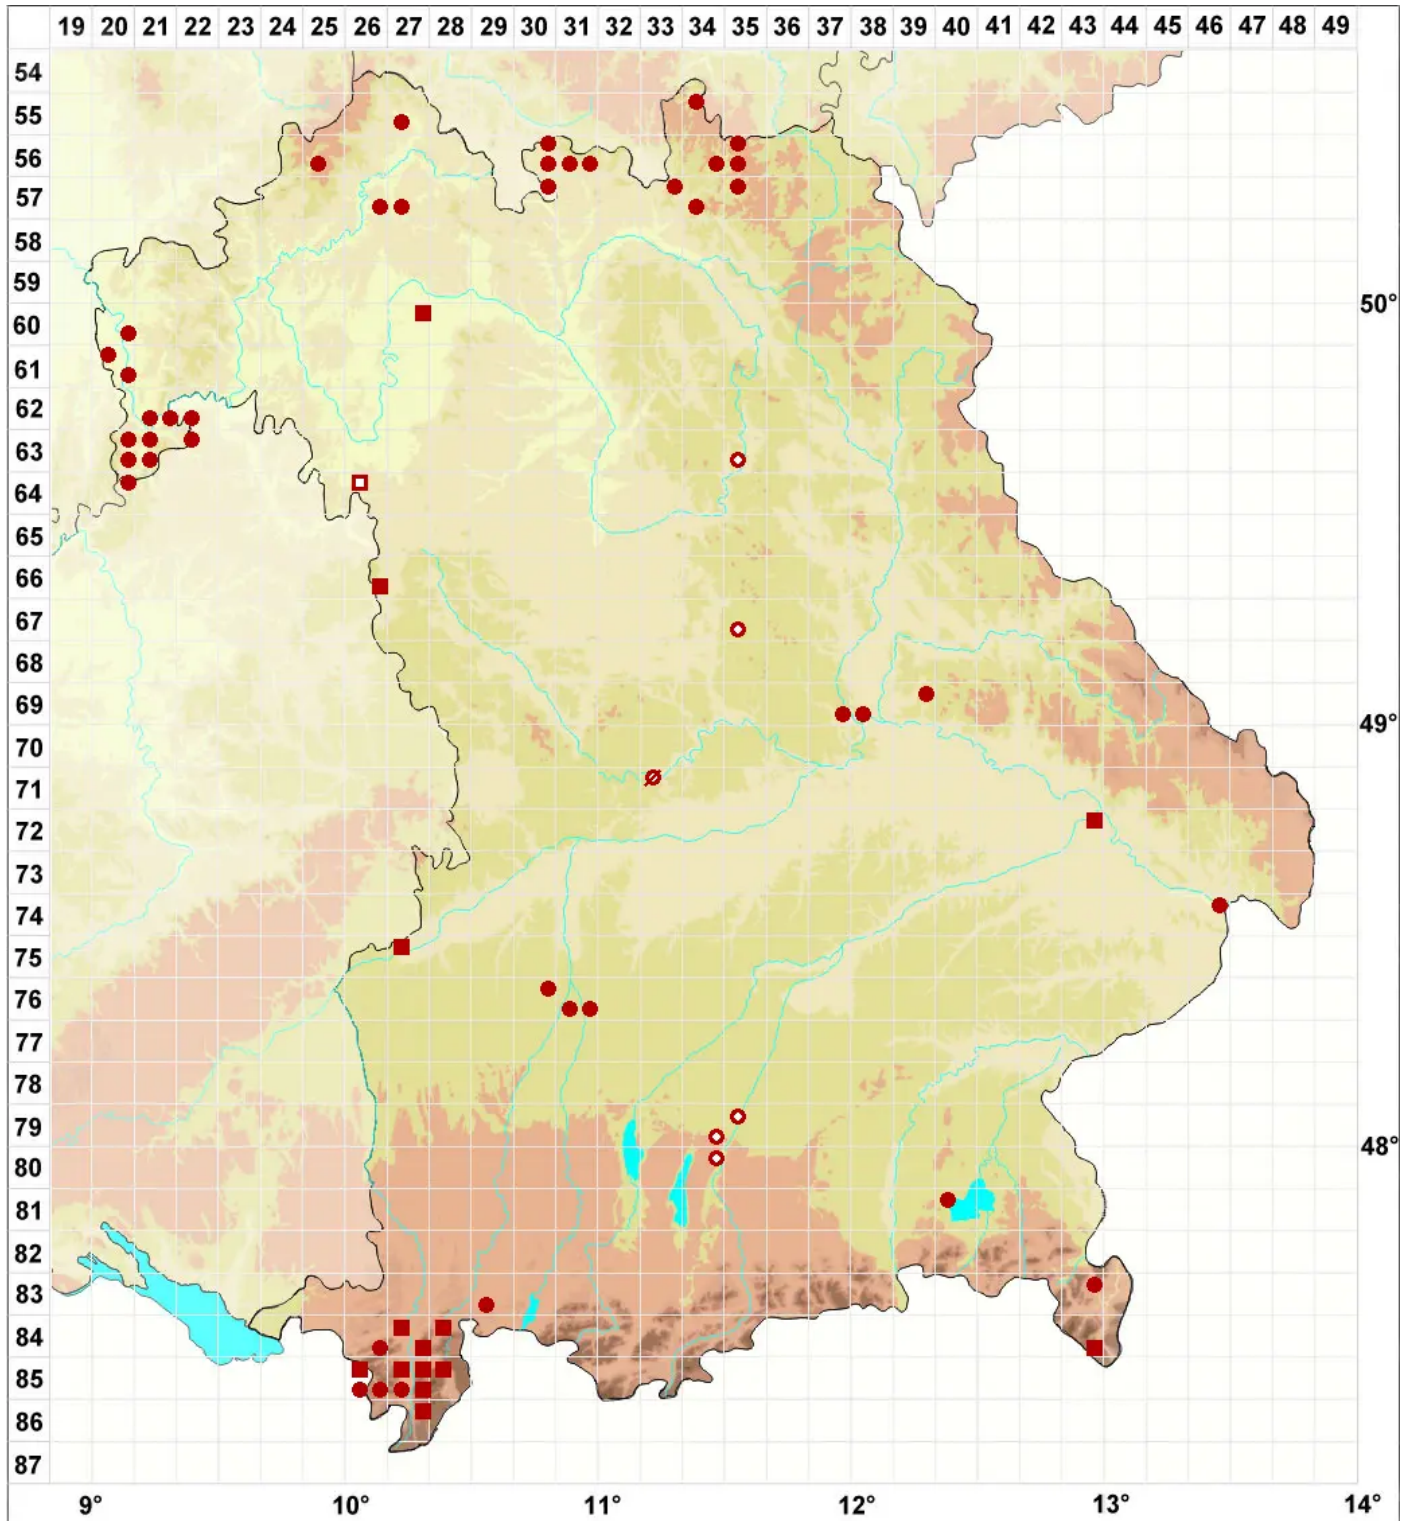

Opegrapha rufescens Pers.

Rotbraune Zeichenflechte

Legende:

- Symbole:**
- Ausgefülltes Symbol:
Zeitraum von 1980 bis heute (Aktuelle Angabe)
 - Leeres Symbol:
Zeitraum vor 1980 (Altangabe)
 - Quadrat: Herbarbeleg