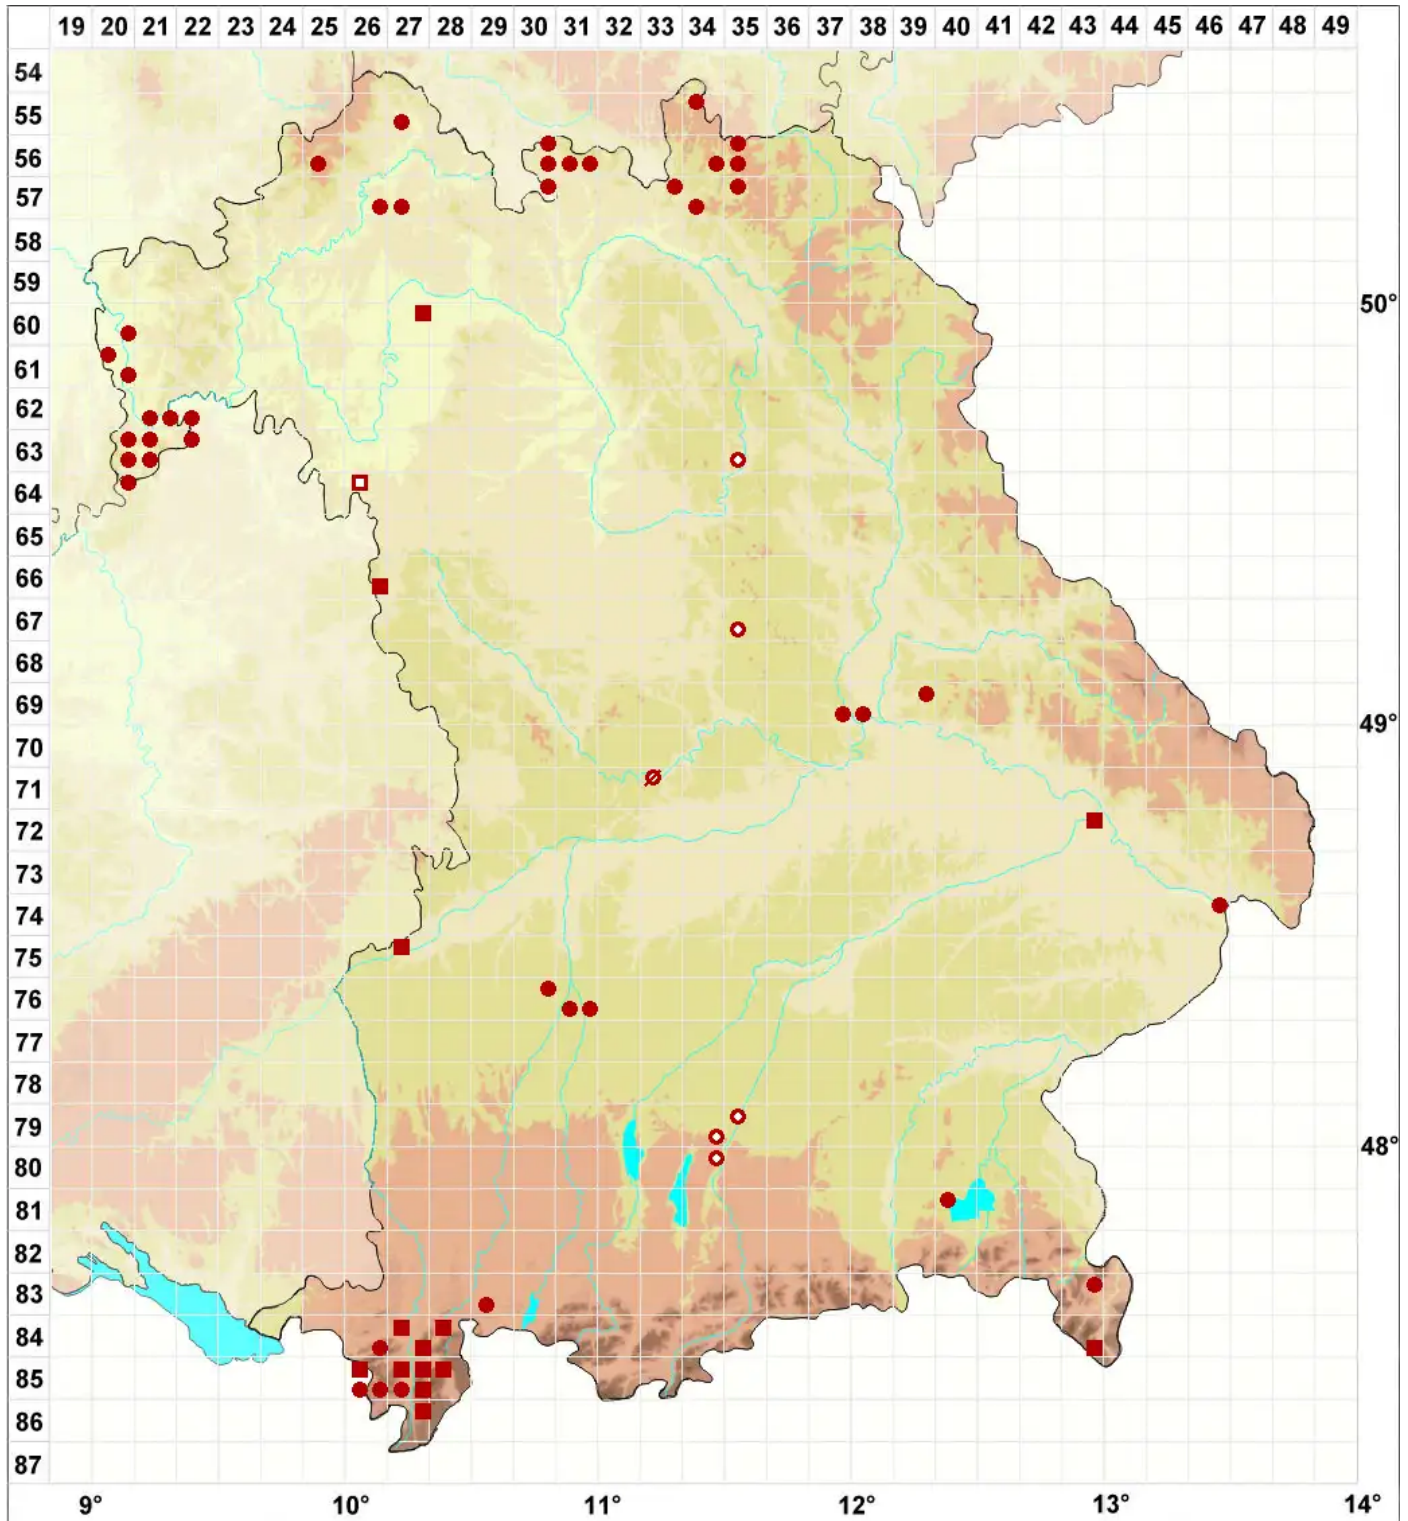

Opegrapha rufescens Pers.

Rotbraune Zeichenflechte

Legende:

Symbole:
Ausgefülltes Symbol:
Zeitraum von 1980 bis heute (Aktuelle Angabe)
Leeres Symbol:
Zeitraum vor 1980 (Altangabe)
Quadrat: Herbarbeleg