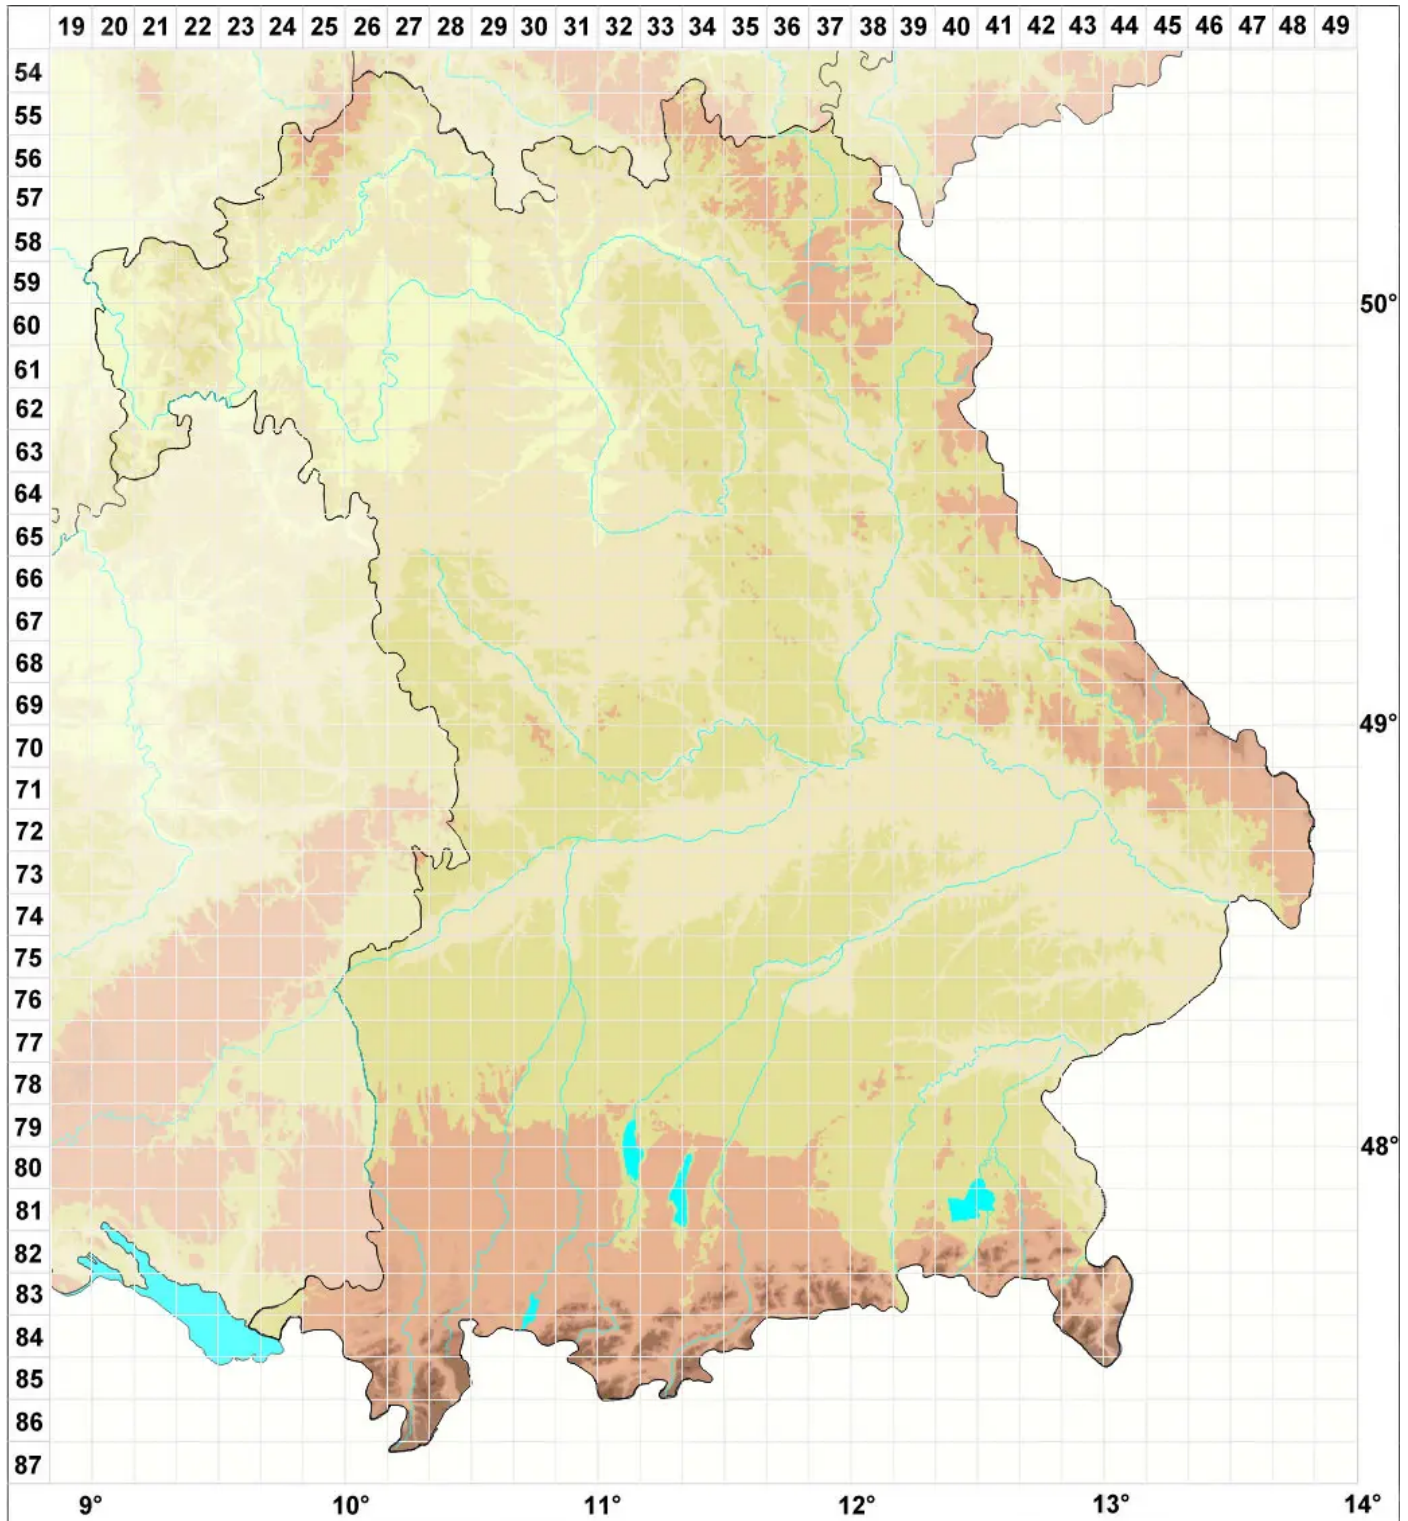

Opegrapha rupestris Pers.

Legende:

Symbole:

Ausgefülltes Symbol:
Zeitraum von 1980 bis heute (Aktuelle Angabe)

Leeres Symbol:
Zeitraum vor 1980 (Altangabe)

Quadrat: Herbarbeleg