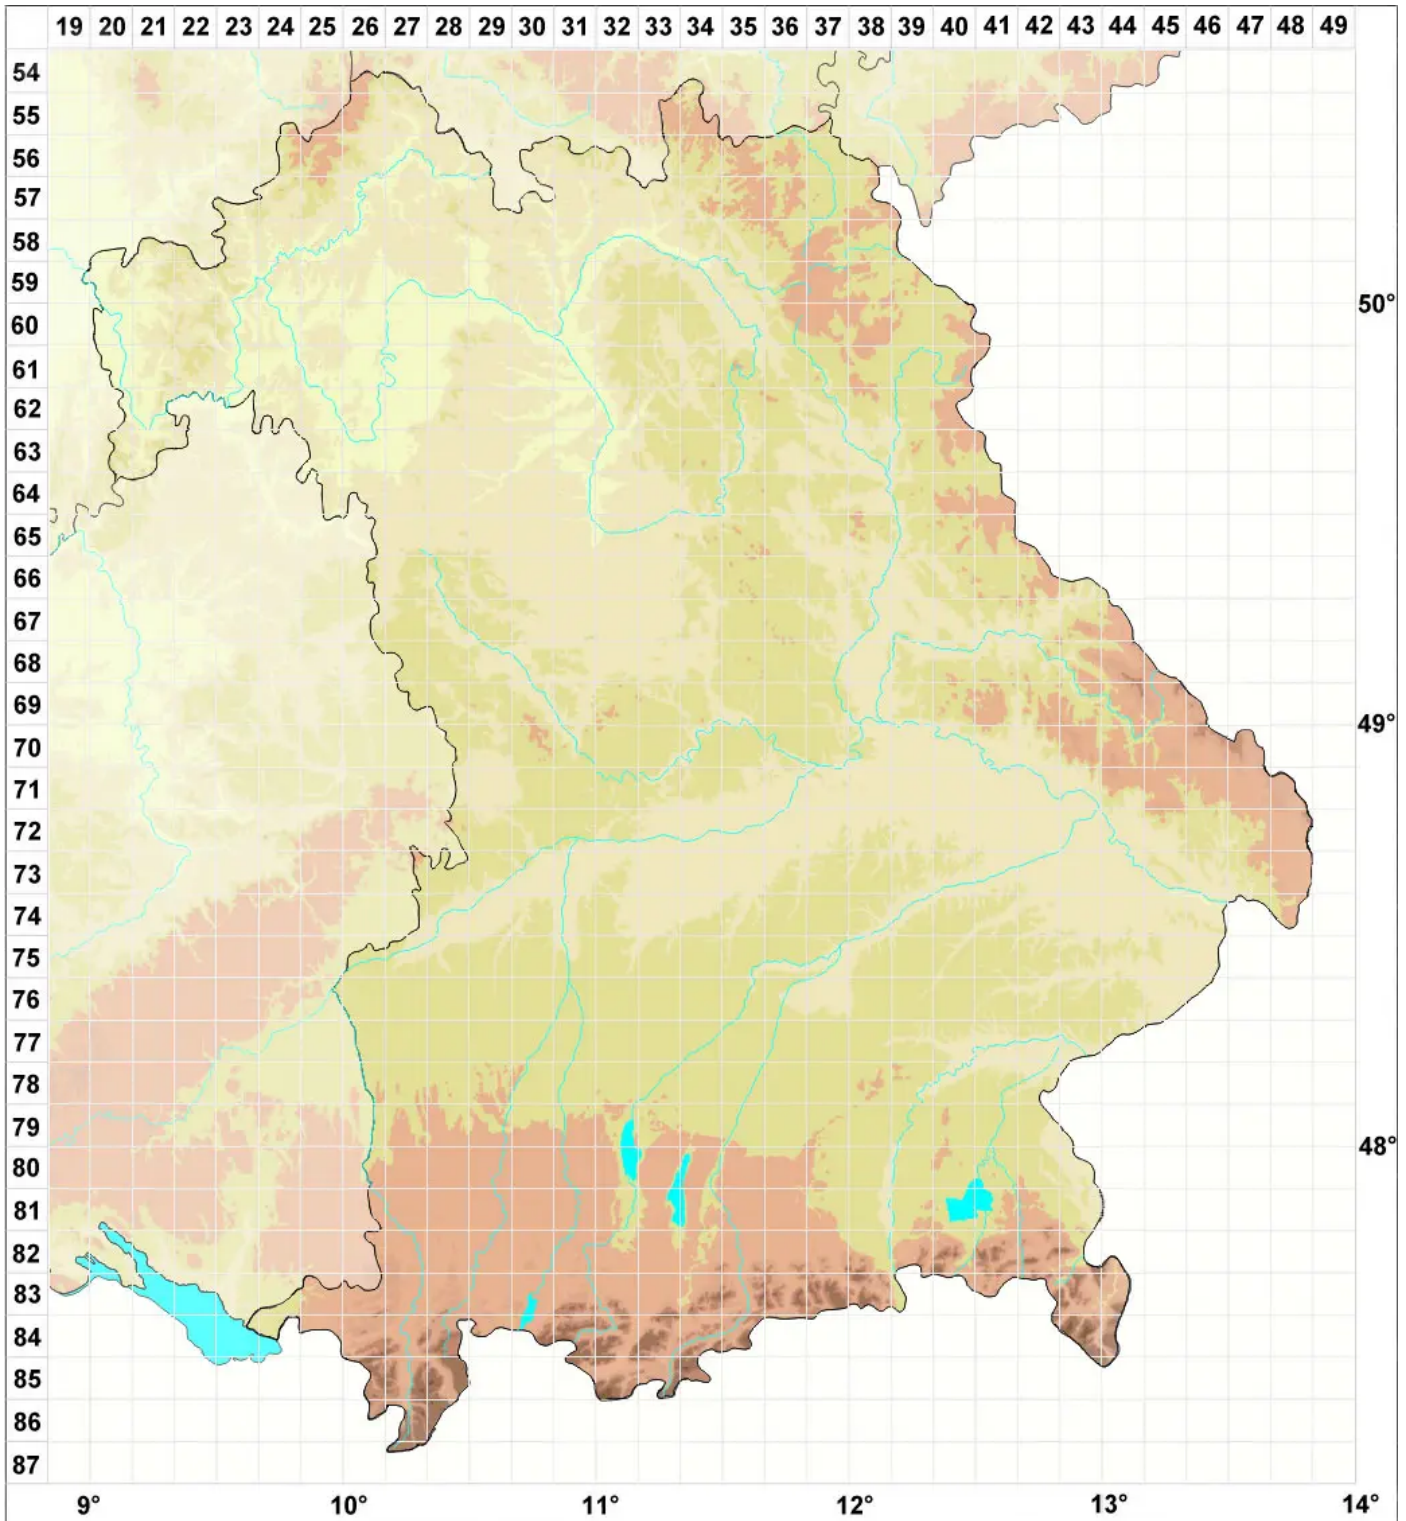

Opegrapha rupestris Pers.

Legende:

- Symbole:**
- Ausgefülltes Symbol:
Zeitraum von 1980 bis heute (Aktuelle Angabe)
 - Leeres Symbol:
Zeitraum vor 1980 (Altangabe)
 - Quadrat: Herbarbeleg