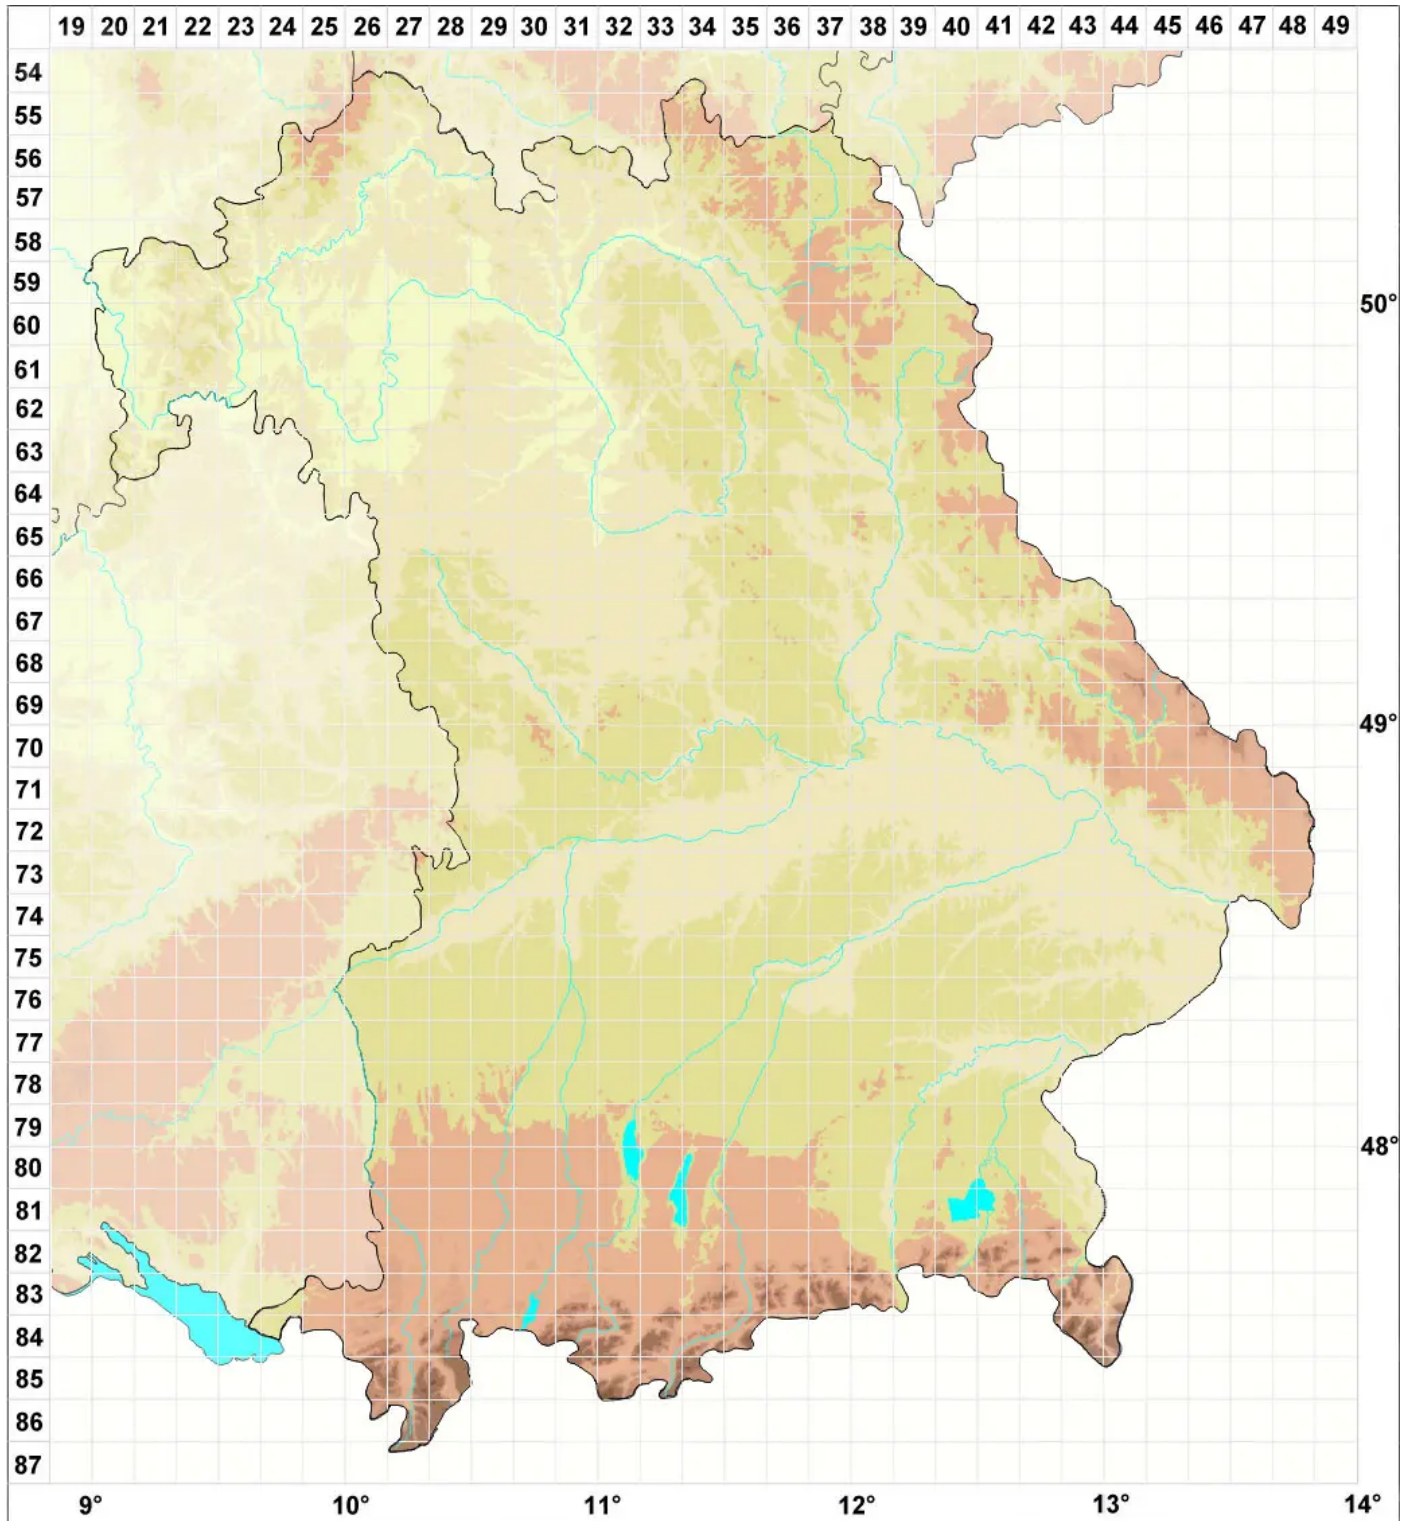

# Opegrapha rupestris Pers.

Legende:

- Symbole:**
- Ausgefülltes Symbol:  
Zeitraum von 1980 bis heute (Aktuelle Angabe)
  - Leeres Symbol:  
Zeitraum vor 1980 (Altangabe)
  - Quadrat: Herbarbeleg