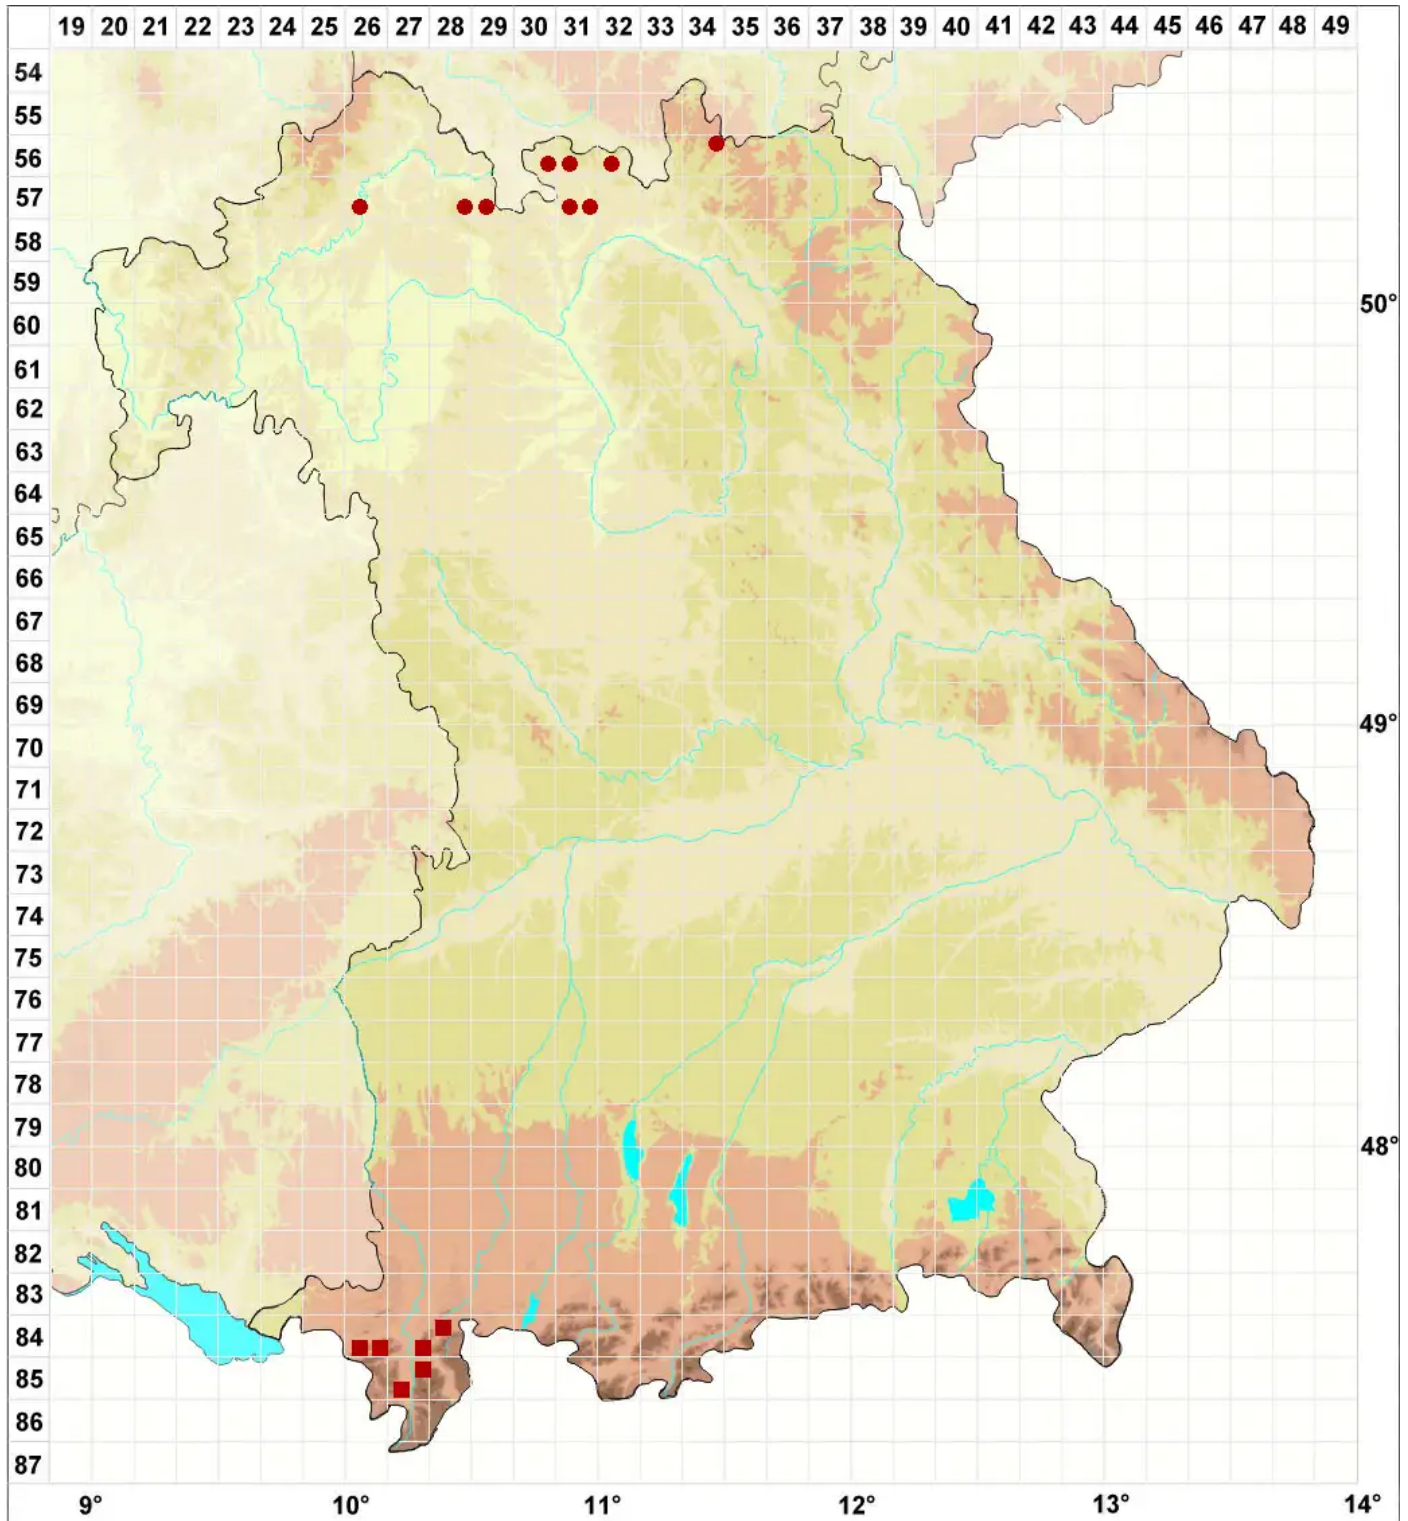

Graphis pulverulenta (Pers.) Ach.

Legende:

Symbole:

Ausgefülltes Symbol:
Zeitraum von 1980 bis heute (Aktuelle Angabe)

Leeres Symbol:
Zeitraum vor 1980 (Altangabe)

Quadrat: Herbarbeleg