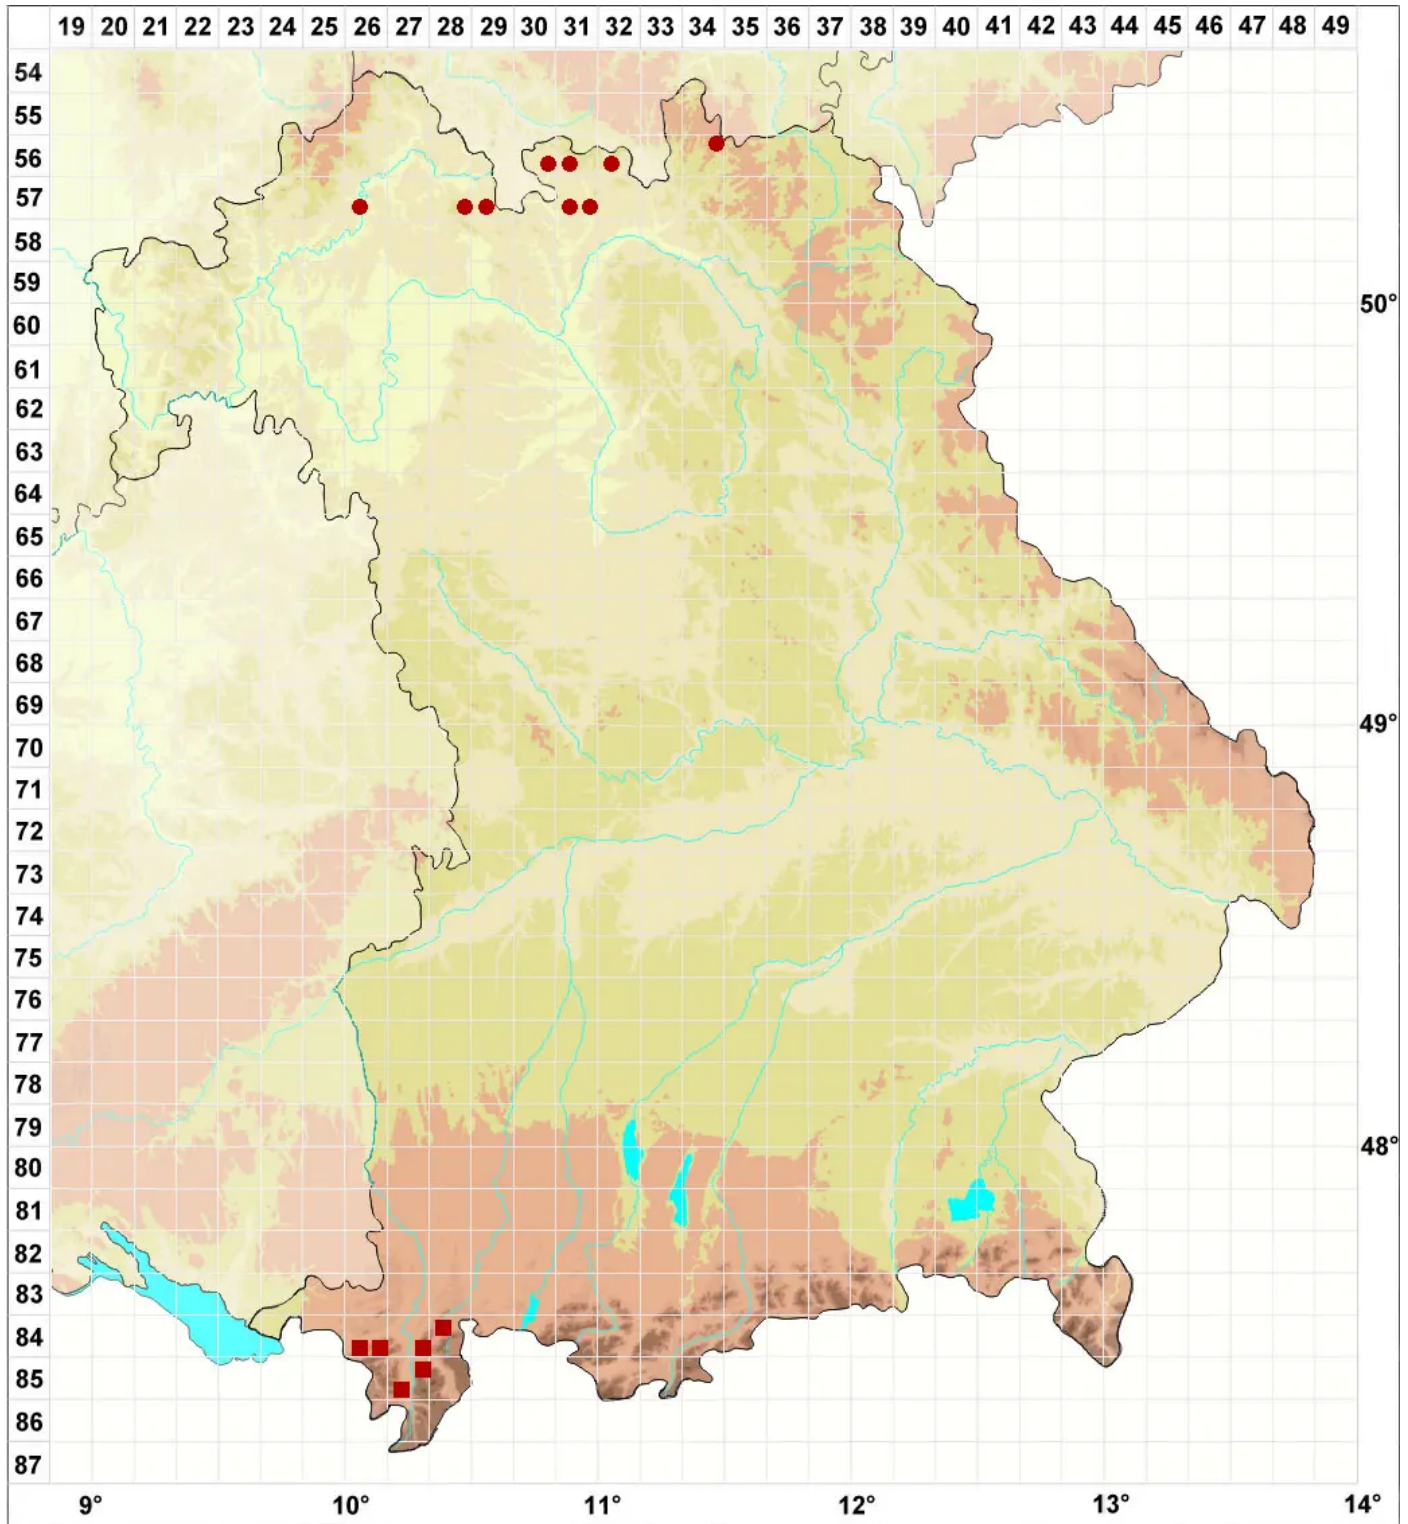

Graphis pulverulenta (Pers.) Ach.

Legende:

- Symbole:**
- Ausgefülltes Symbol:
Zeitraum von 1980 bis heute (Aktuelle Angabe)
 - Leeres Symbol:
Zeitraum vor 1980 (Altangabe)
 - Quadrat: Herbarbeleg