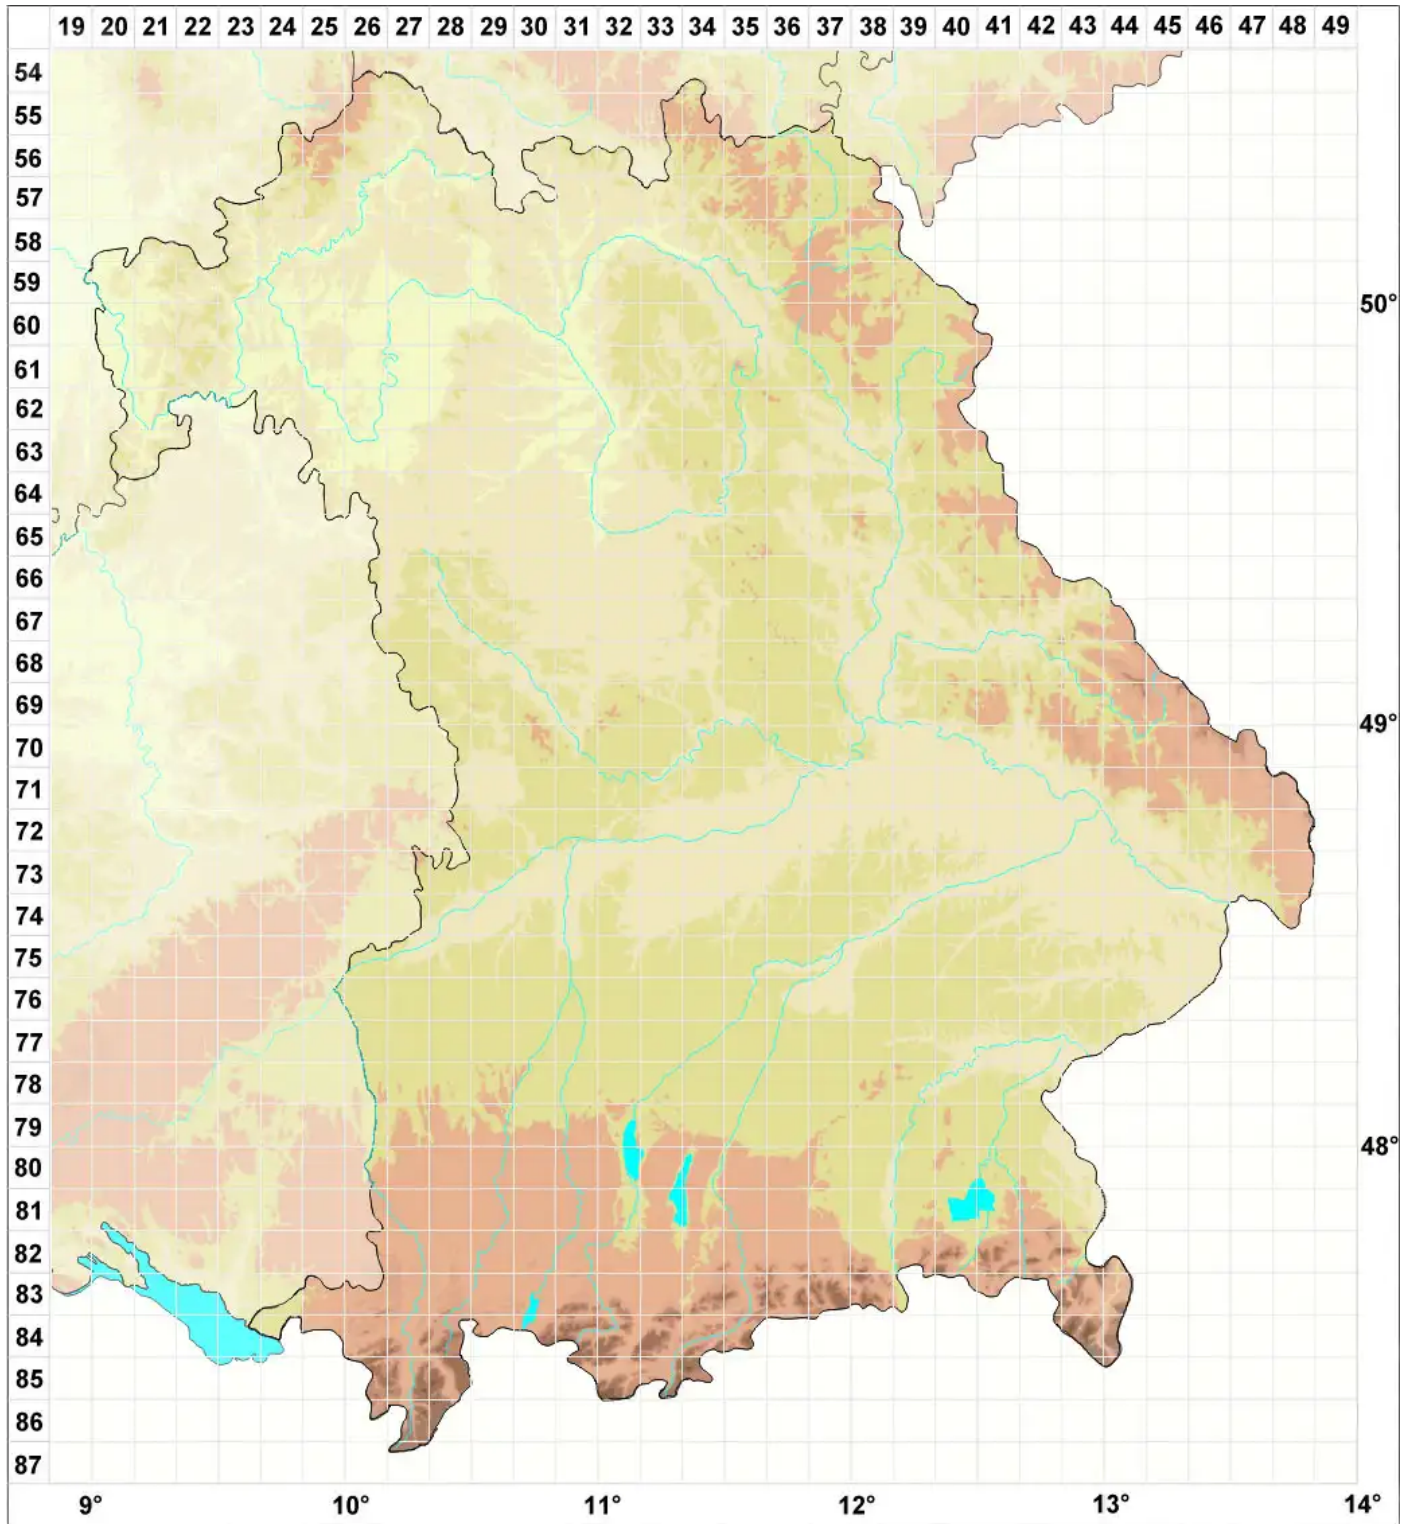

Opegrapha subparallela Müll.Arg.

Legende:

- Symbole:**
- Ausgefülltes Symbol:
Zeitraum von 1980 bis heute (Aktuelle Angabe)
 - Leeres Symbol:
Zeitraum vor 1980 (Altangabe)
 - Quadrat: Herbarbeleg