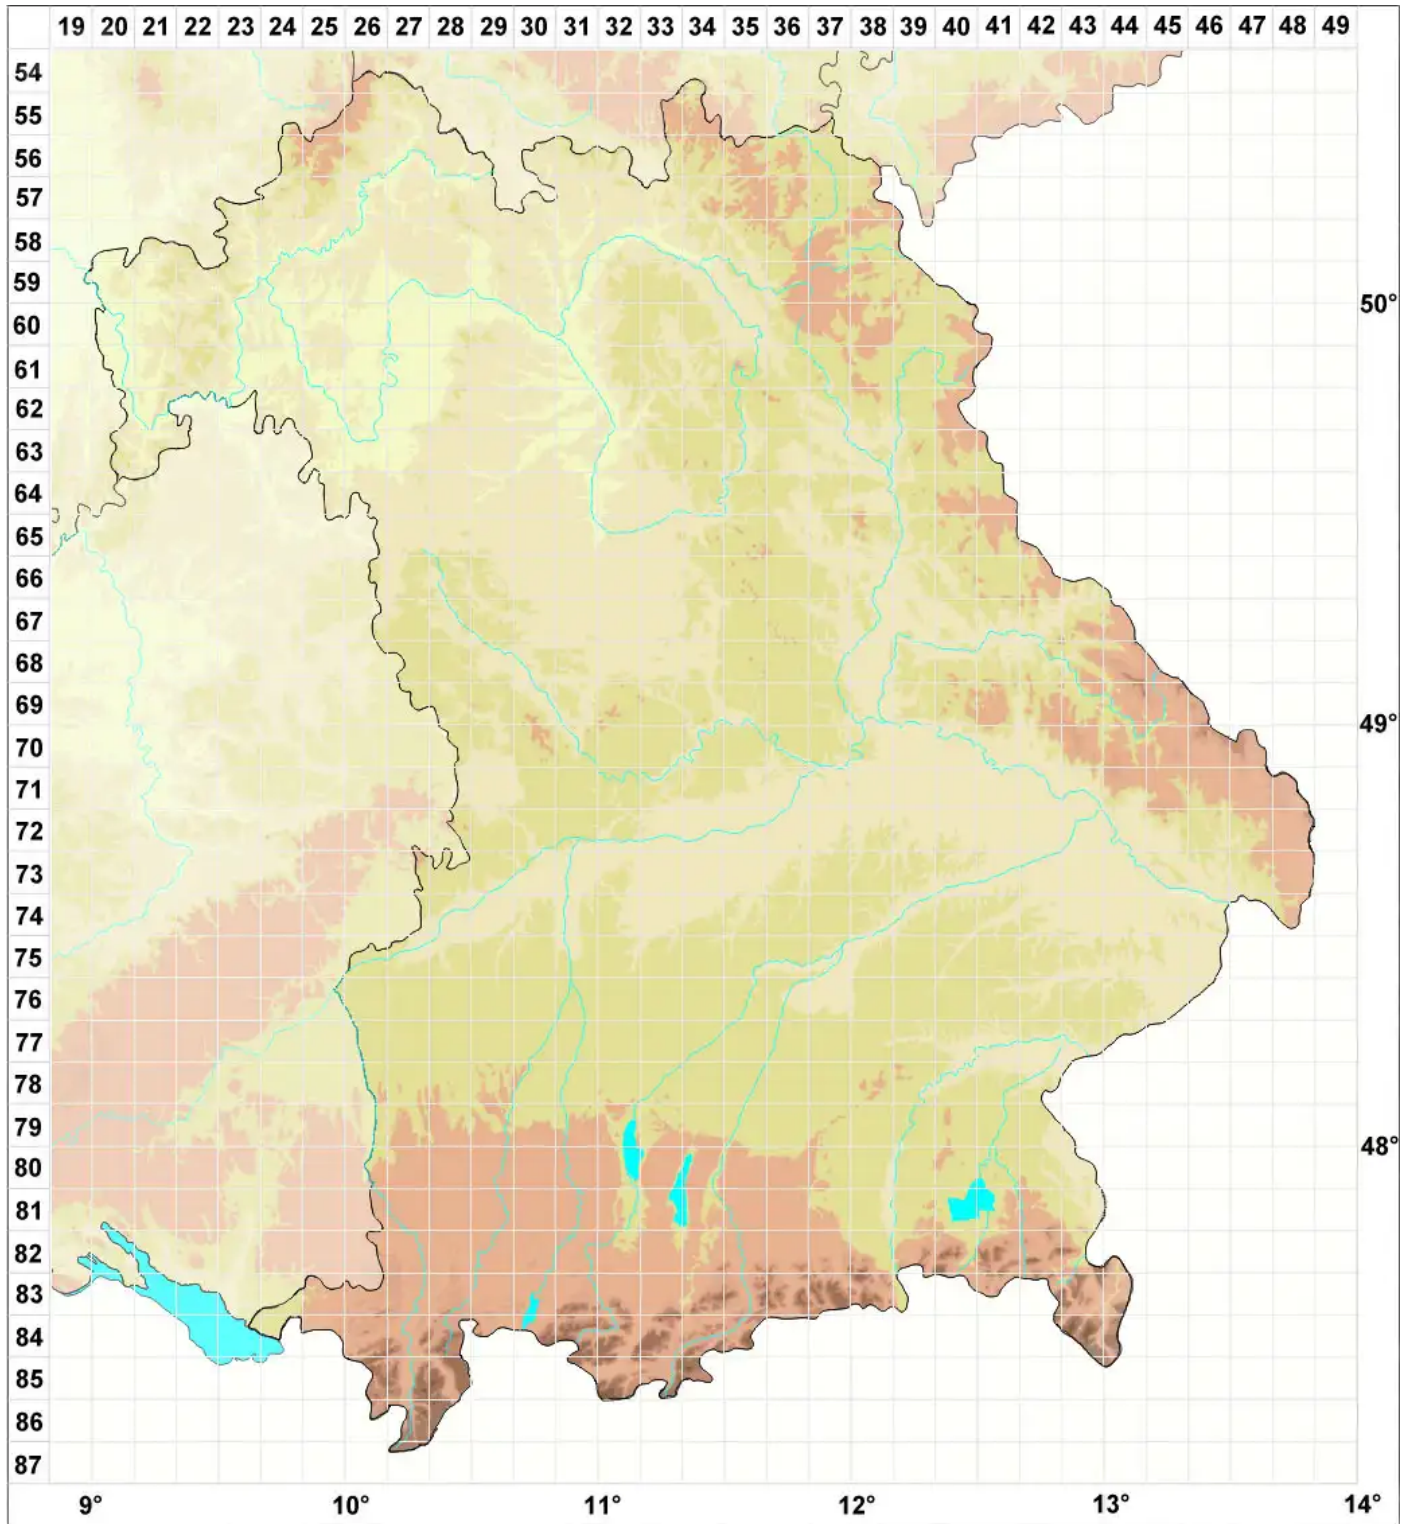

Opegrapha thelotrematis Coppins

Legende:

- Symbole:**
Ausgefülltes Symbol:
Zeitraum von 1980 bis heute (Aktuelle Angabe)
Leeres Symbol:
Zeitraum vor 1980 (Altangabe)
Quadrat: Herbarbeleg