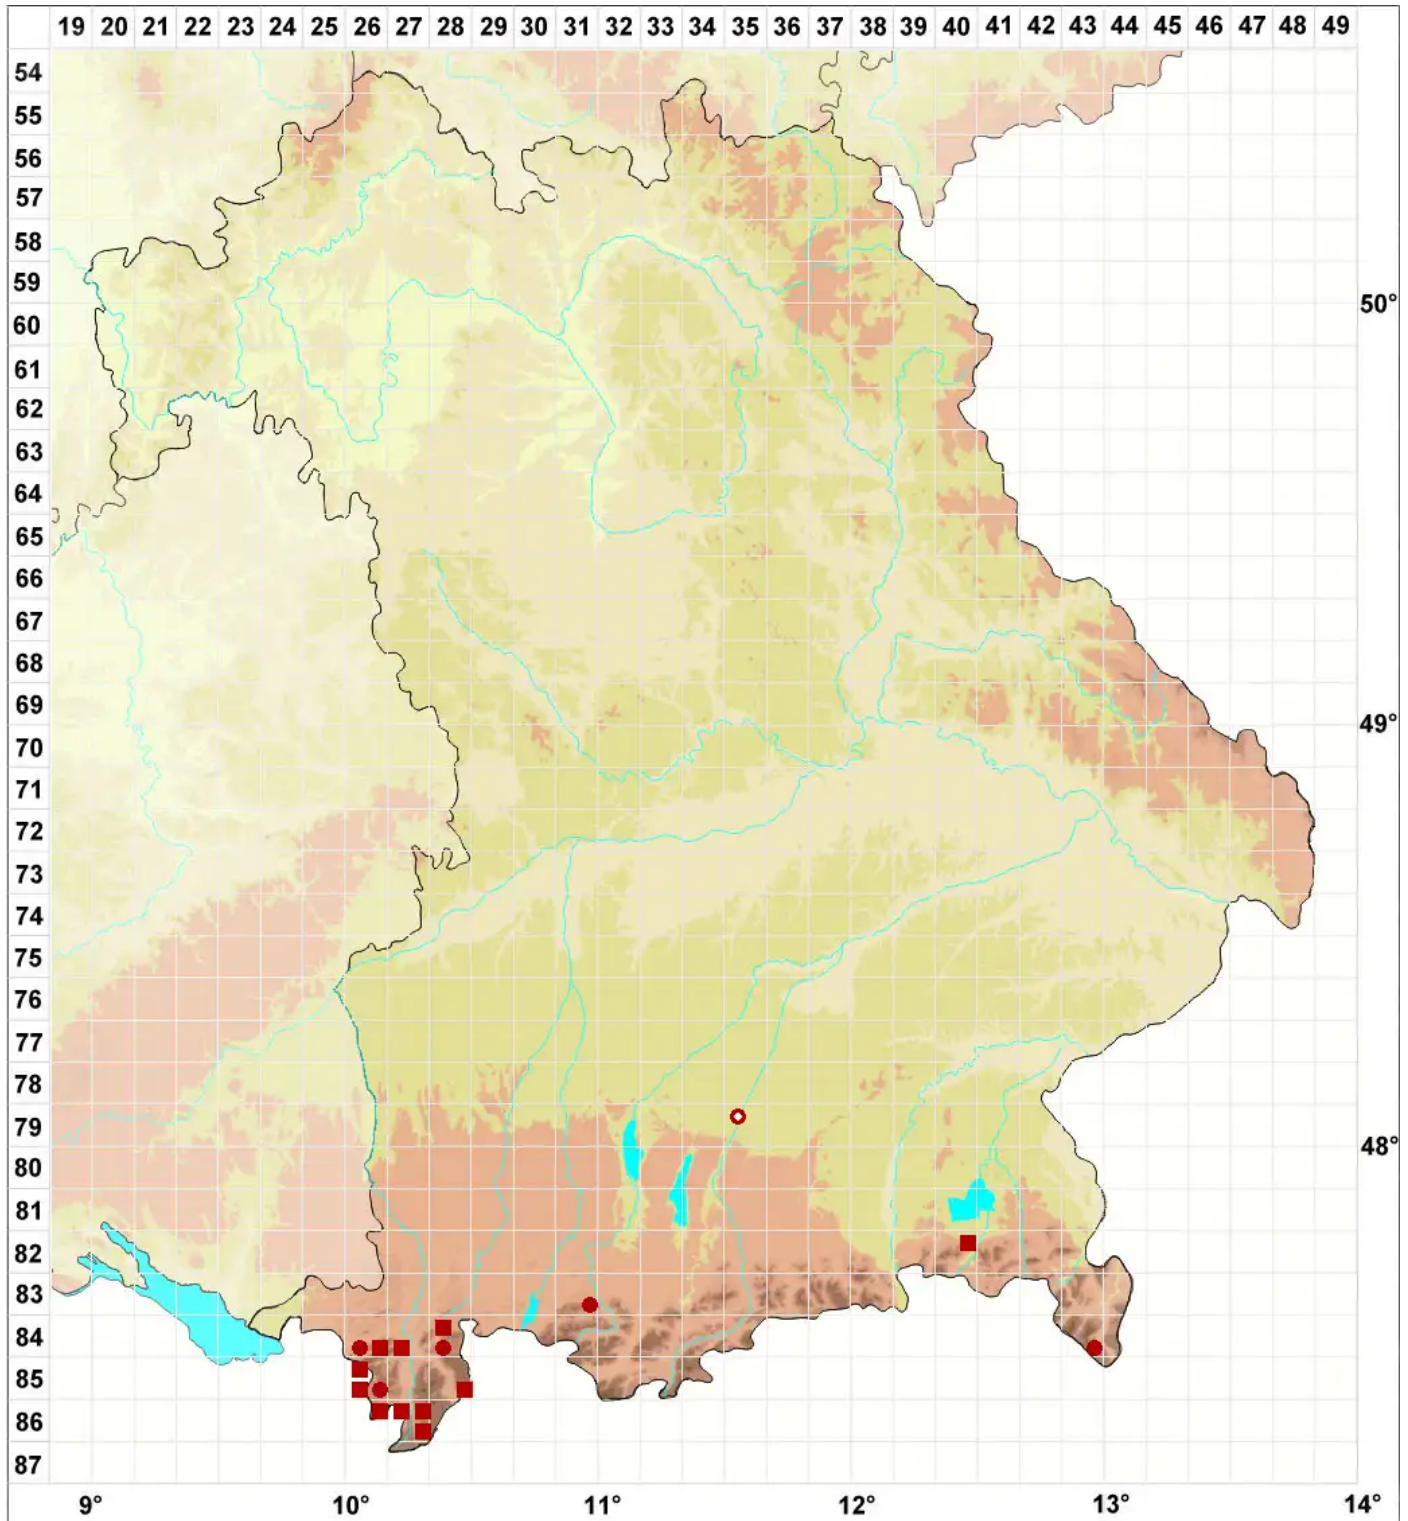

Strigula stigmatella (Ach.) R. C. Harris

Pünktchen-Furchenflechte

Legende:

- Symbole:**
- Ausgefülltes Symbol:
Zeitraum von 1980 bis heute (Aktuelle Angabe)
 - Leeres Symbol:
Zeitraum vor 1980 (Altangabe)
 - Quadrat: Herbarbeleg