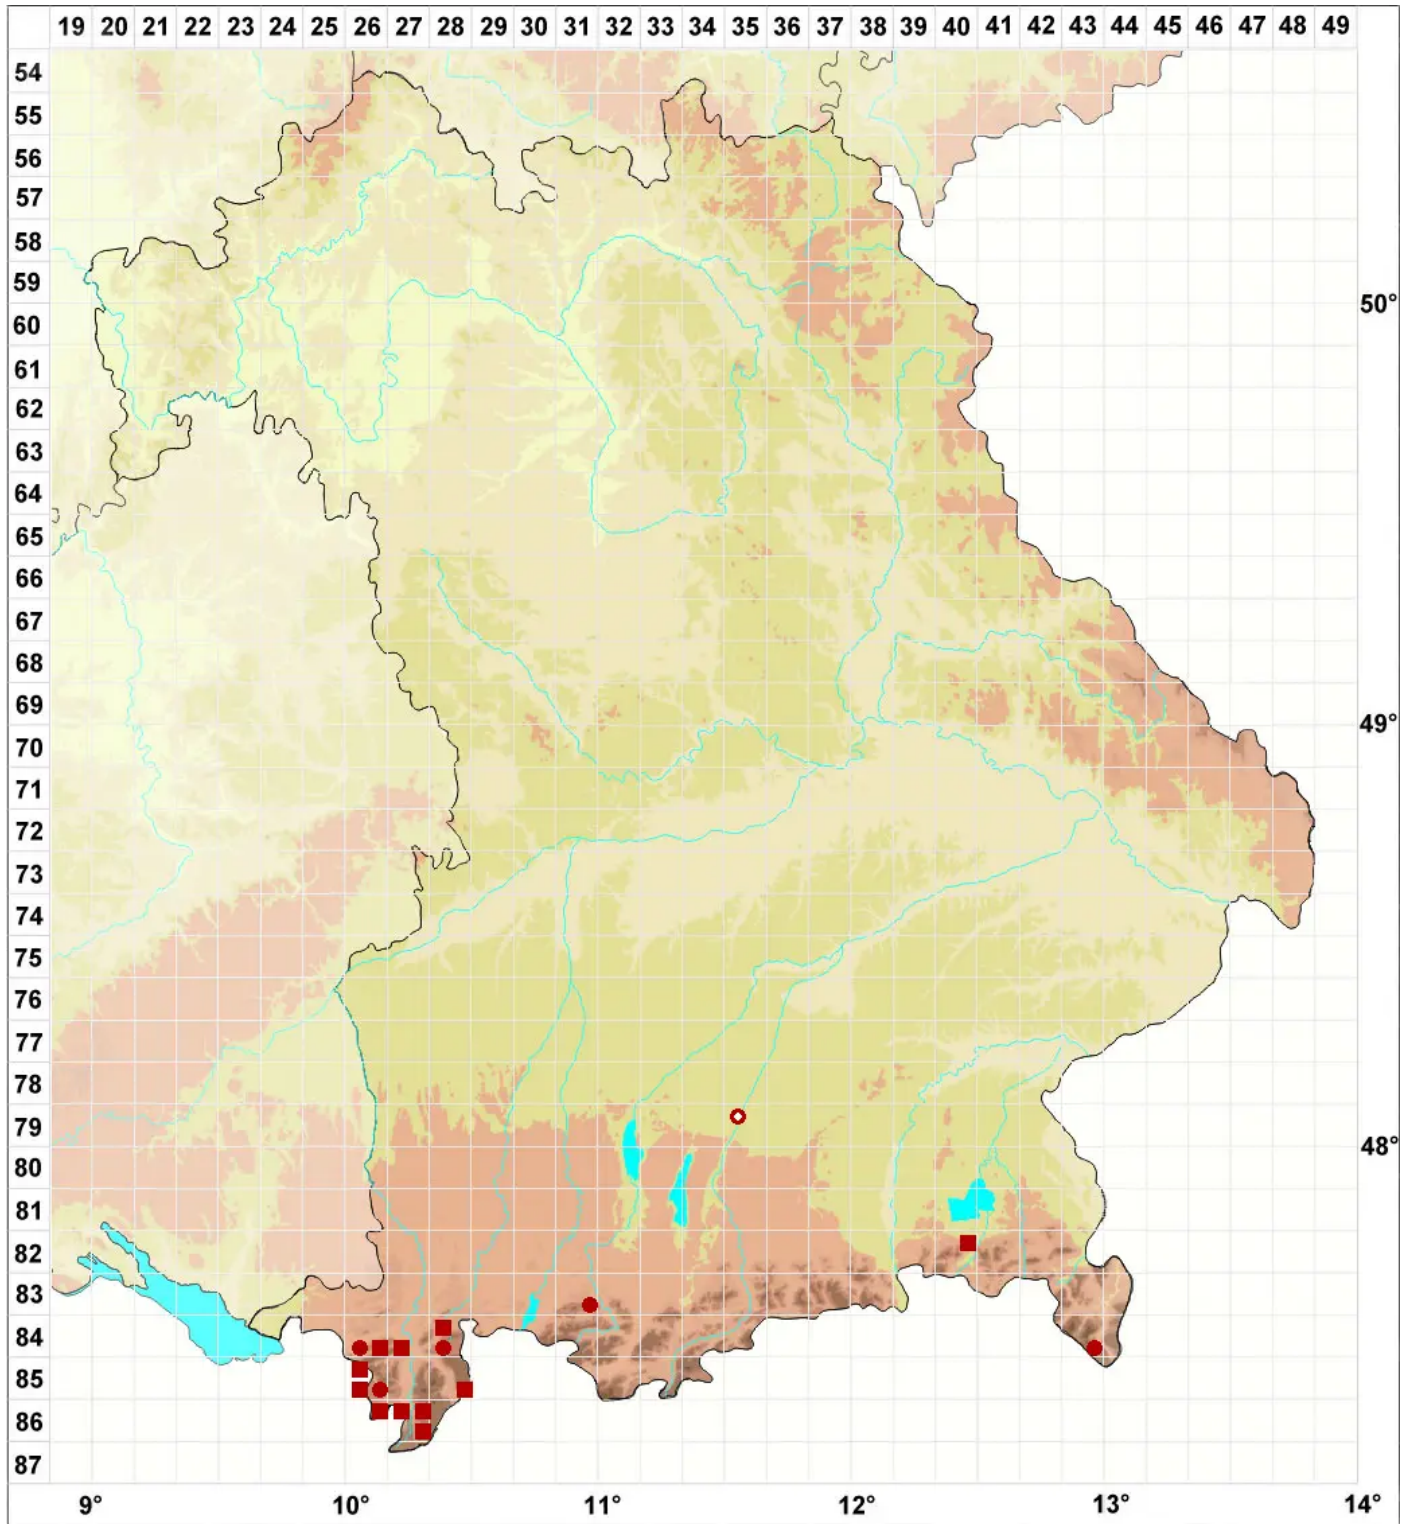

# Strigula stigmatella (Ach.) R. C. Harris

## Pünktchen-Furchenflechte

Legende:

**Symbole:**

Ausgefülltes Symbol:  
Zeitraum von 1980 bis heute (Aktuelle Angabe)

Leeres Symbol:  
Zeitraum vor 1980 (Altangabe)

Quadrat: Herbarbeleg