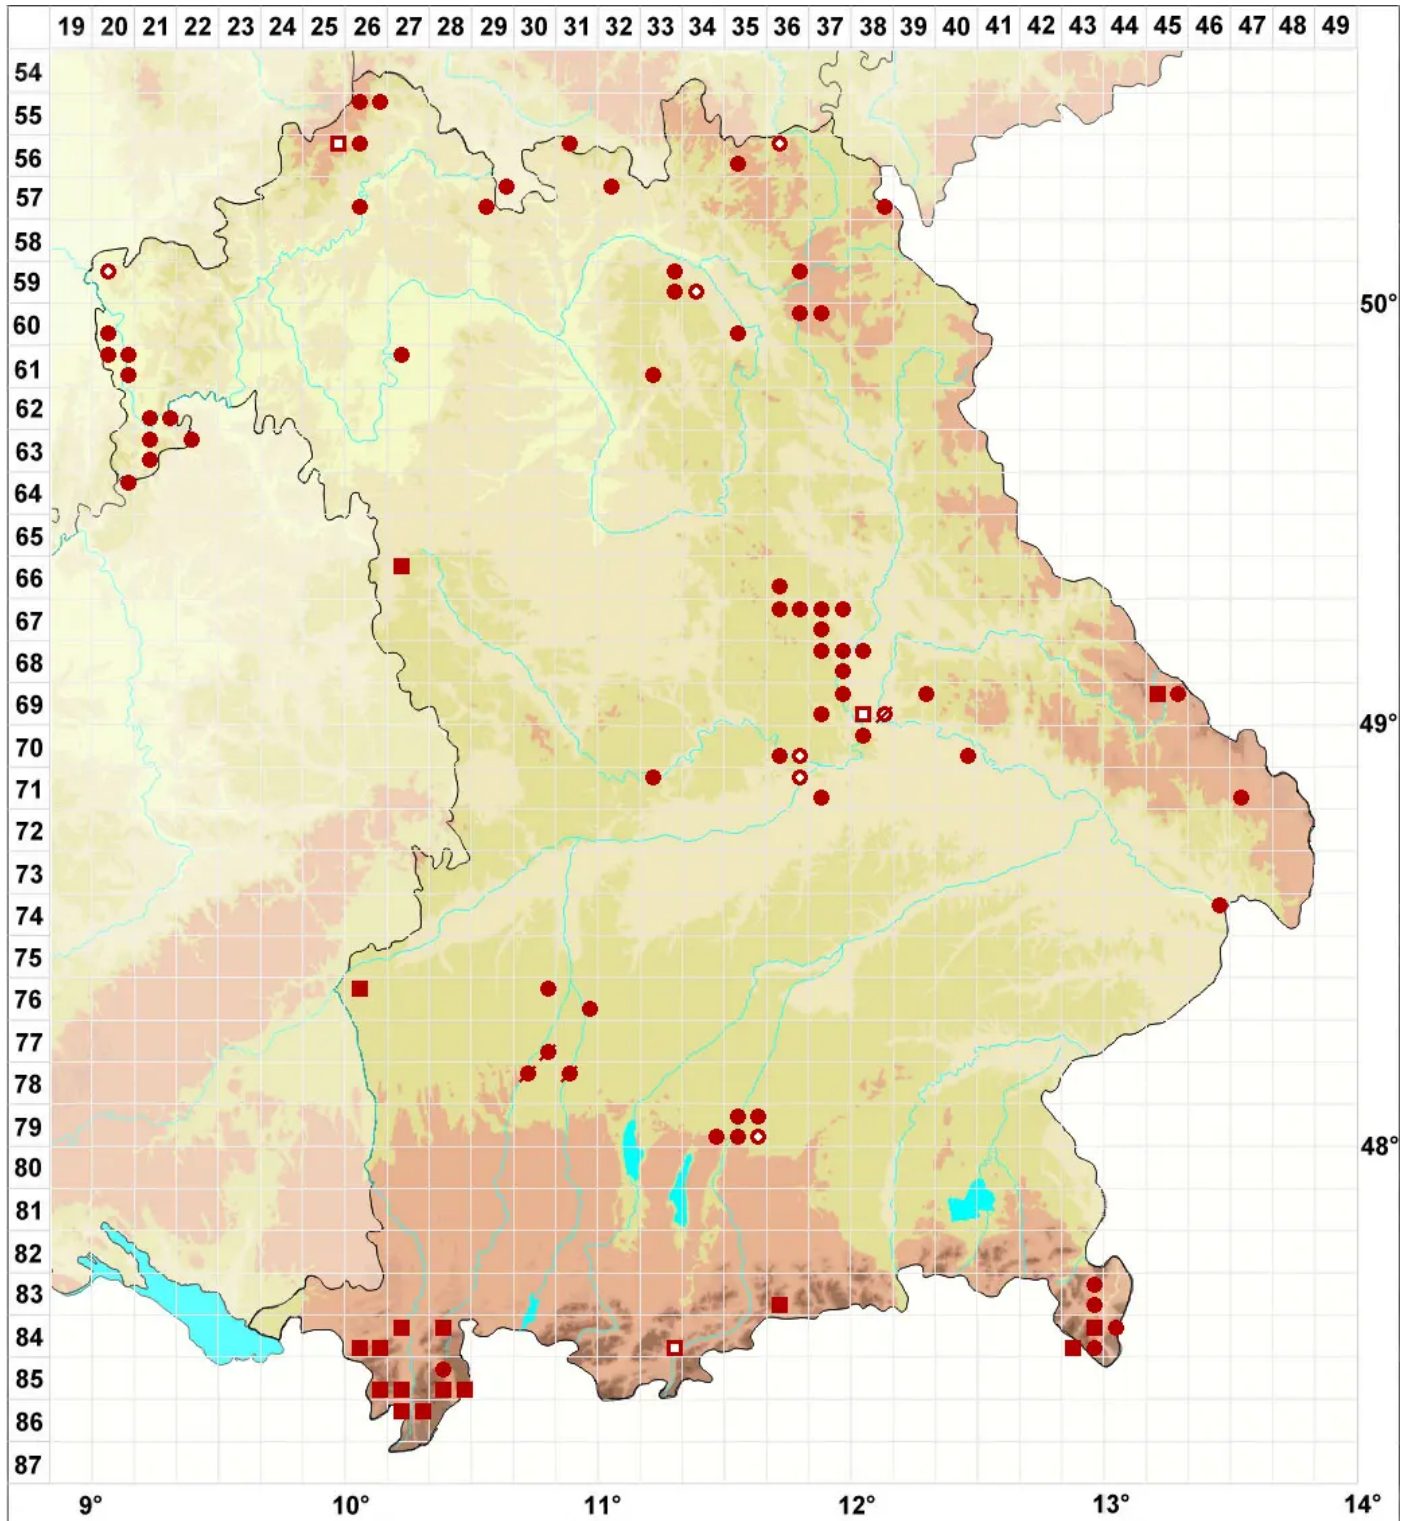

# Opegrapha varia Pers.

Legende:

- Symbole:**
- Ausgefülltes Symbol:  
Zeitraum von 1980 bis heute (Aktuelle Angabe)
  - Leeres Symbol:  
Zeitraum vor 1980 (Altangabe)
  - Quadrat: Herbarbeleg