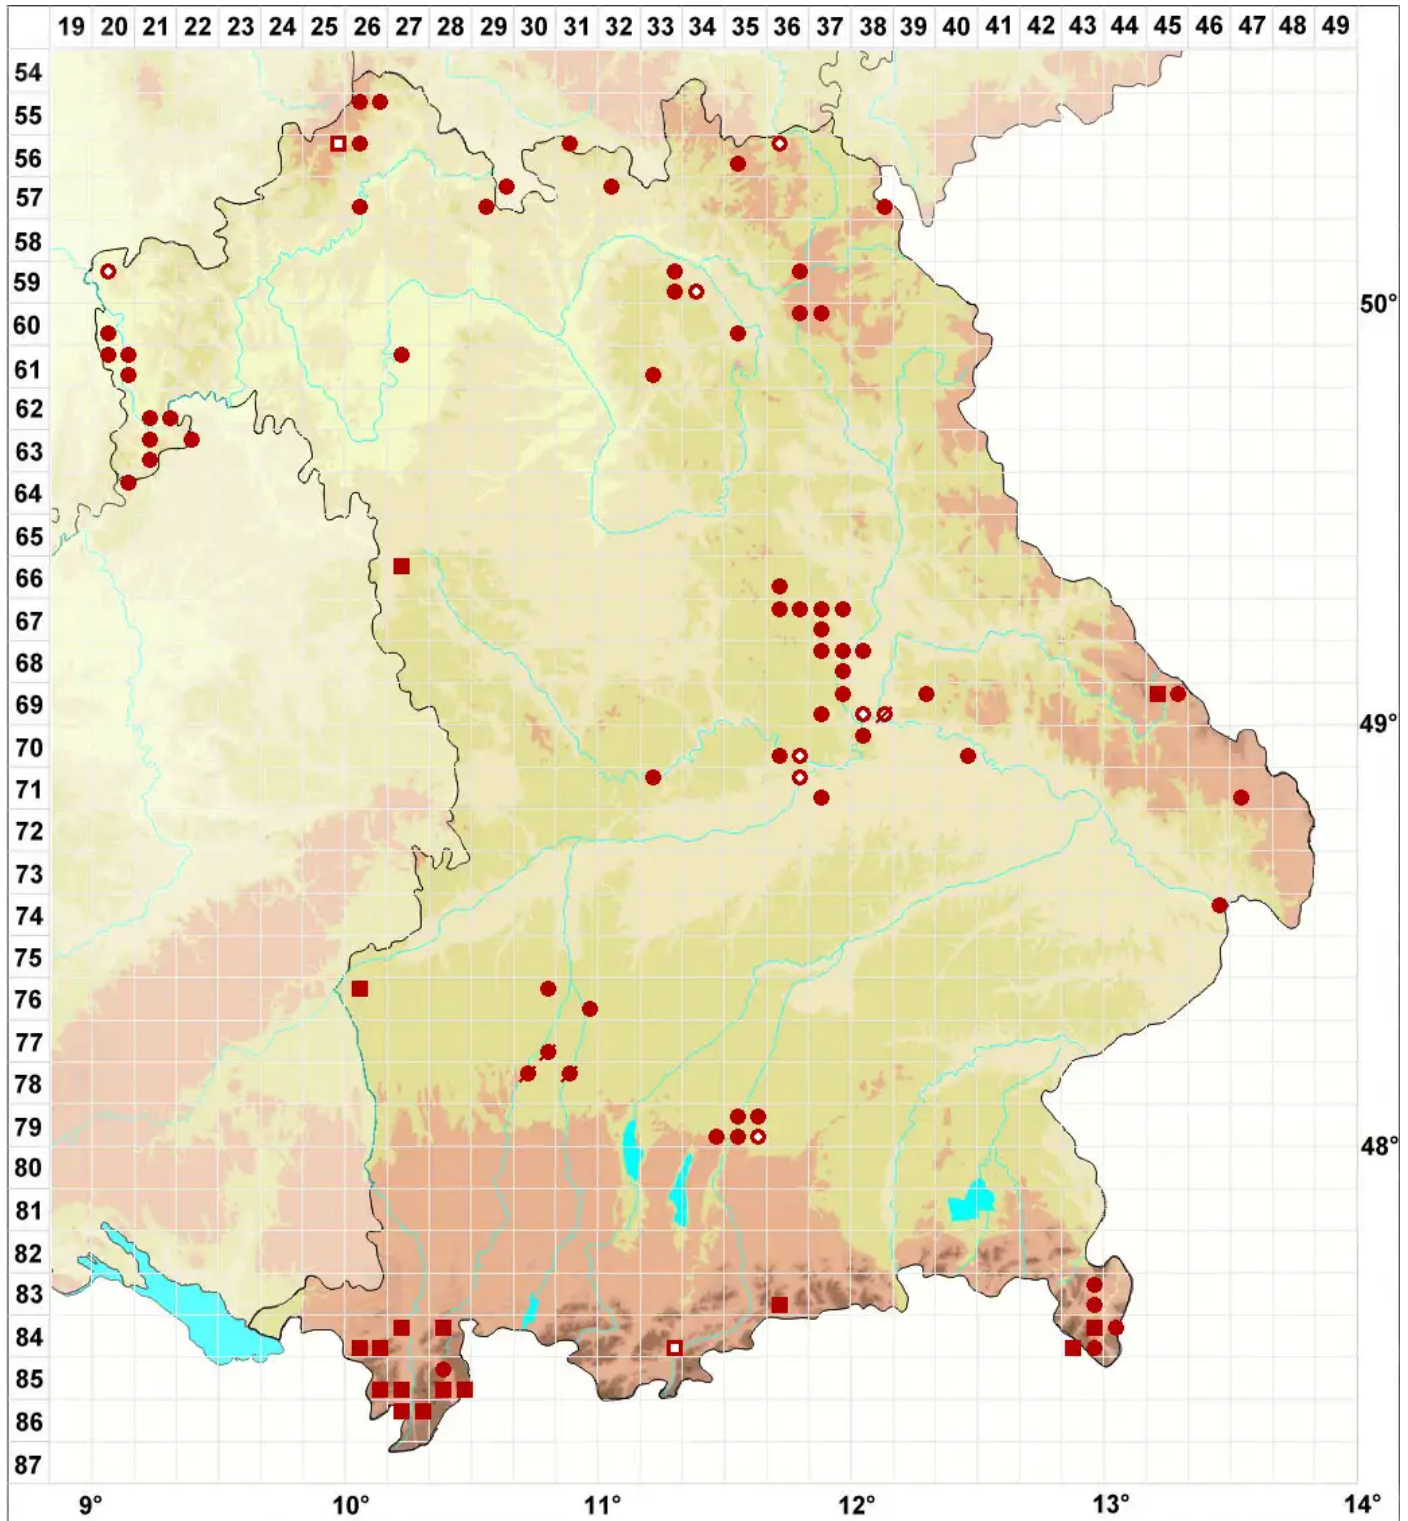

# Opegrapha varia Pers.

Legende:

- Symbole:**
- Ausgefülltes Symbol:  
Zeitraum von 1980 bis heute (Aktuelle Angabe)
  - Leeres Symbol:  
Zeitraum vor 1980 (Altangabe)
  - Quadrat: Herbarbeleg