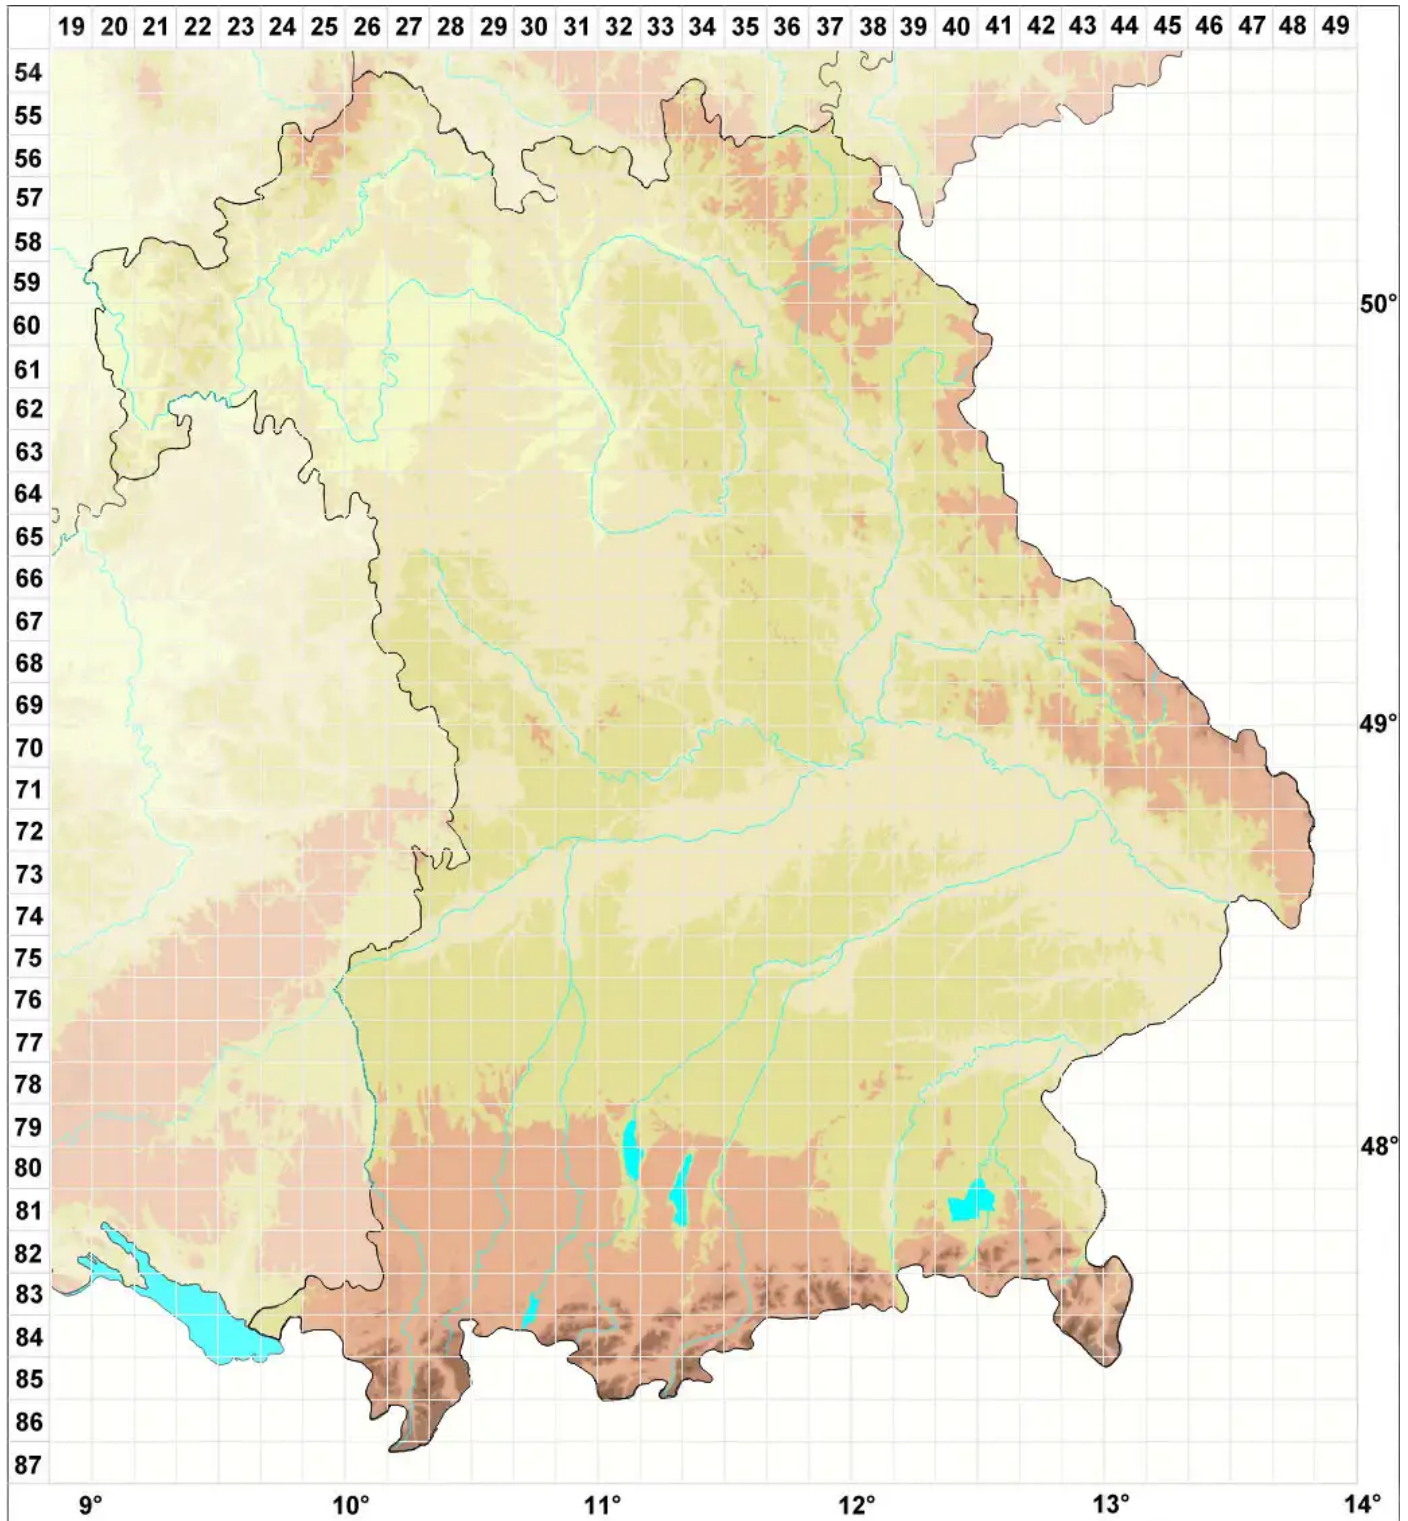

Opegrapha herbarum Mont.

Legende:

Symbole:

Ausgefülltes Symbol:
Zeitraum von 1980 bis heute (Aktuelle Angabe)

Leeres Symbol:
Zeitraum vor 1980 (Altangabe)

Quadrat: Herbarbeleg