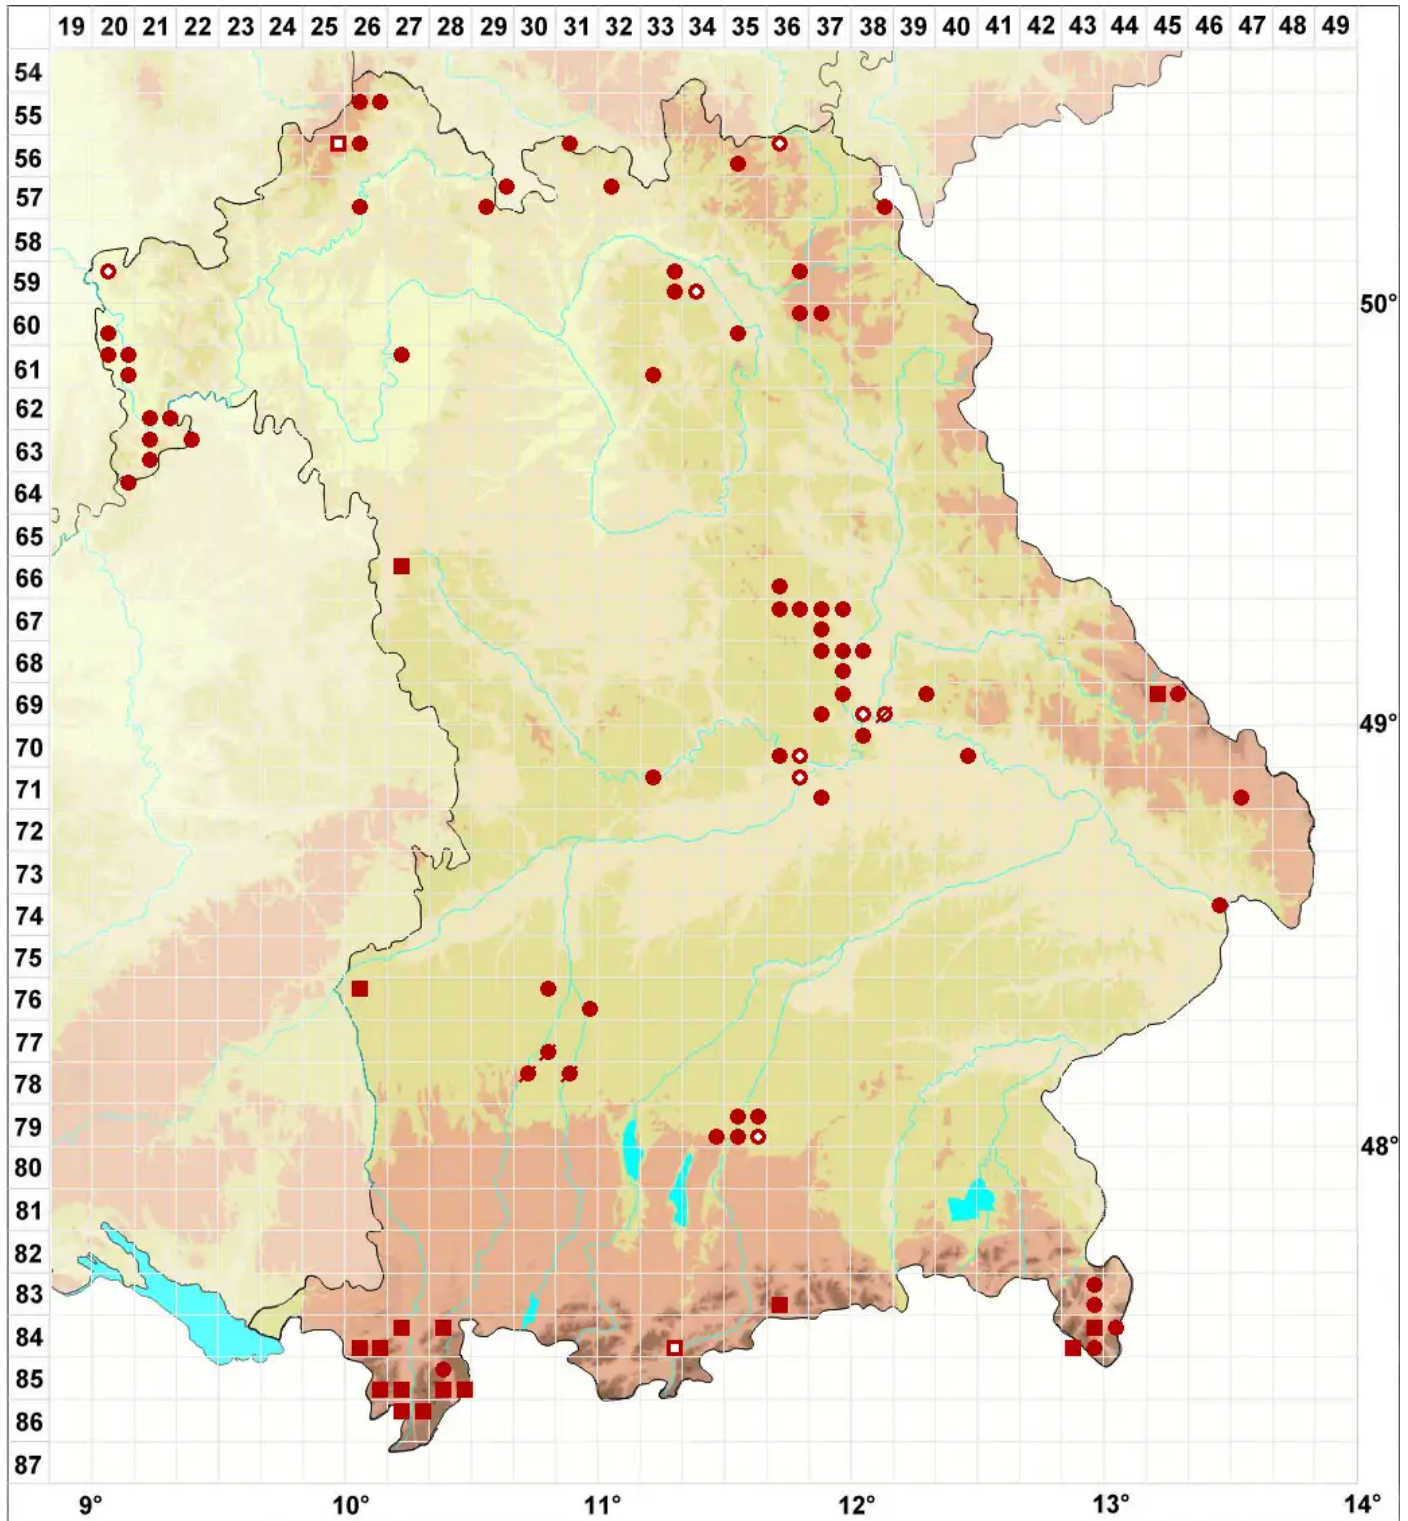

Opegrapha varia Pers.

Legende:

- Symbole:**
- Ausgefülltes Symbol:
Zeitraum von 1980 bis heute (Aktuelle Angabe)
 - Leeres Symbol:
Zeitraum vor 1980 (Altangabe)
 - Quadrat: Herbarbeleg