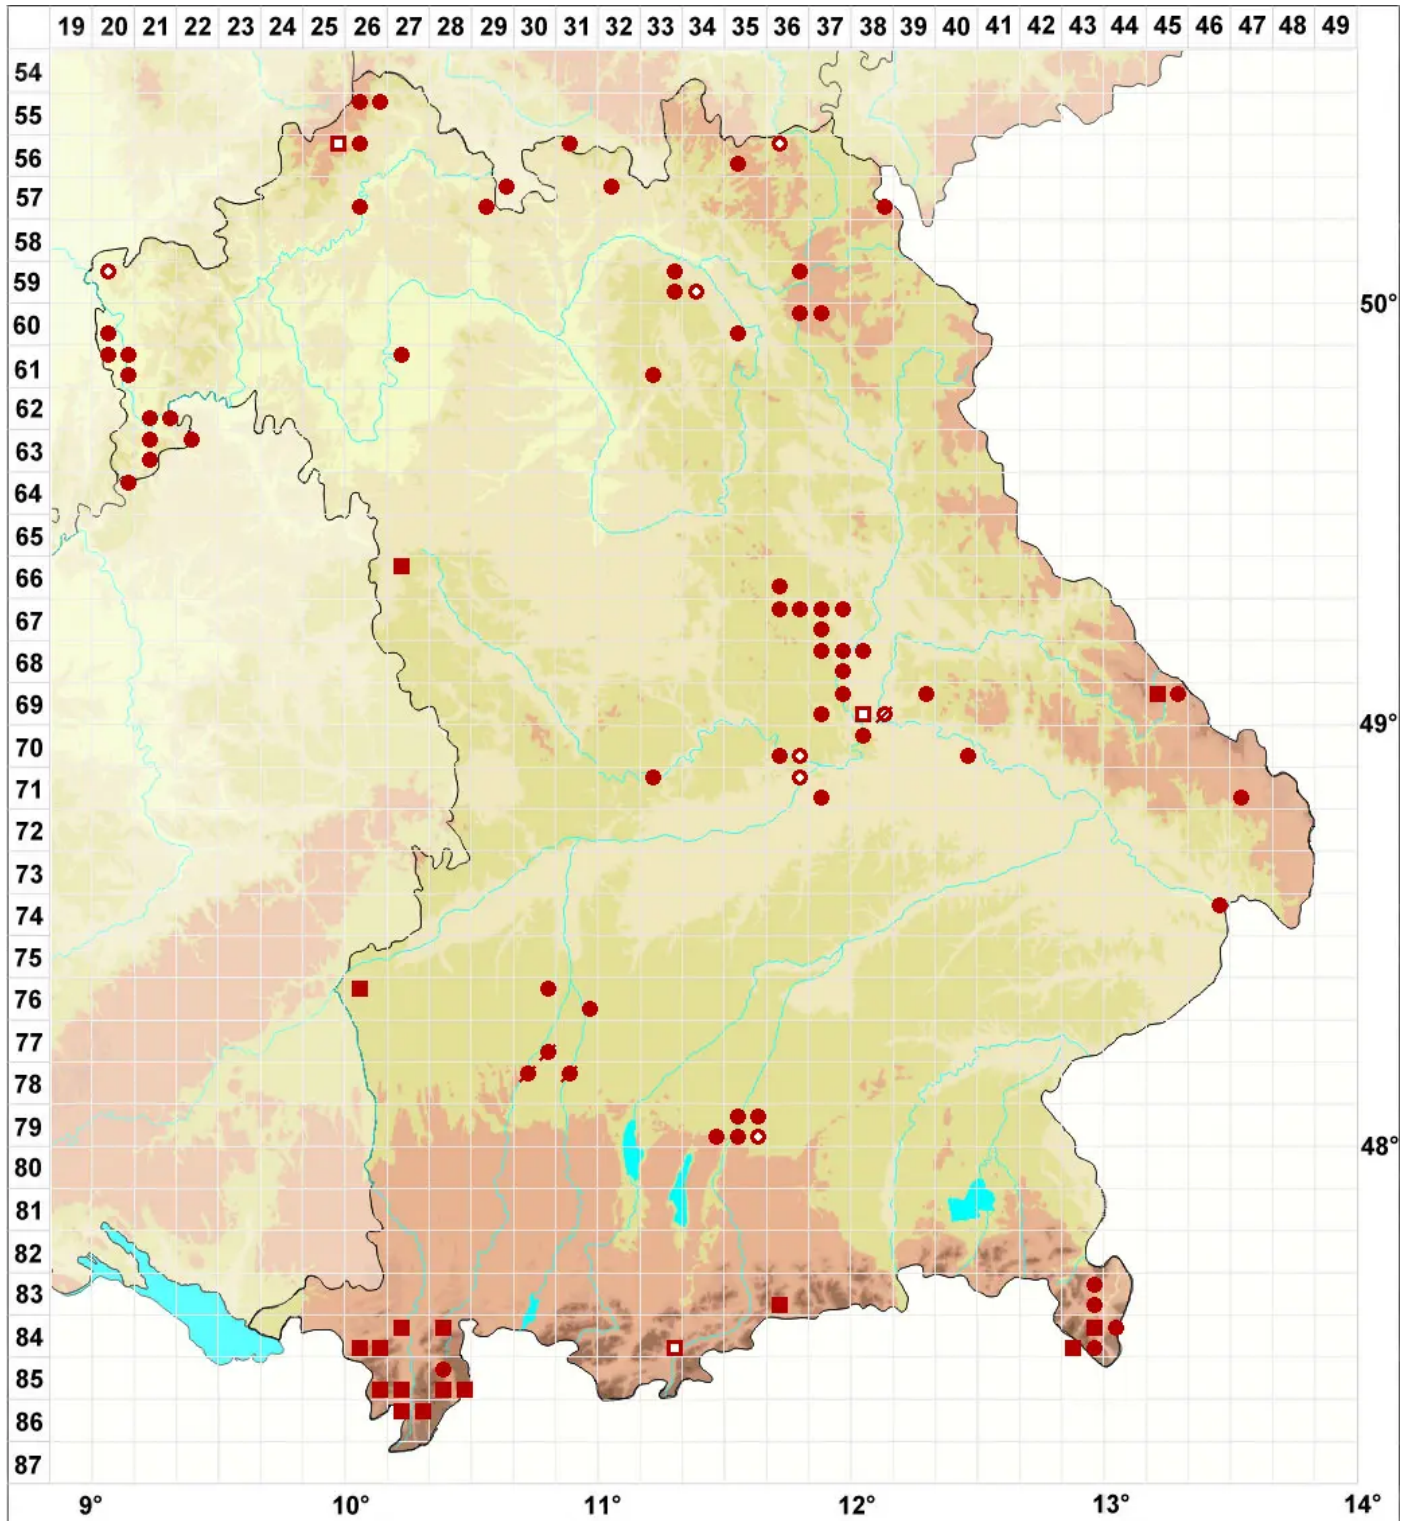

Opegrapha varia Pers.

Legende:

- Symbole:**
- Ausgefülltes Symbol:
Zeitraum von 1980 bis heute (Aktuelle Angabe)
 - Leeres Symbol:
Zeitraum vor 1980 (Altangabe)
 - Quadrat: Herbarbeleg