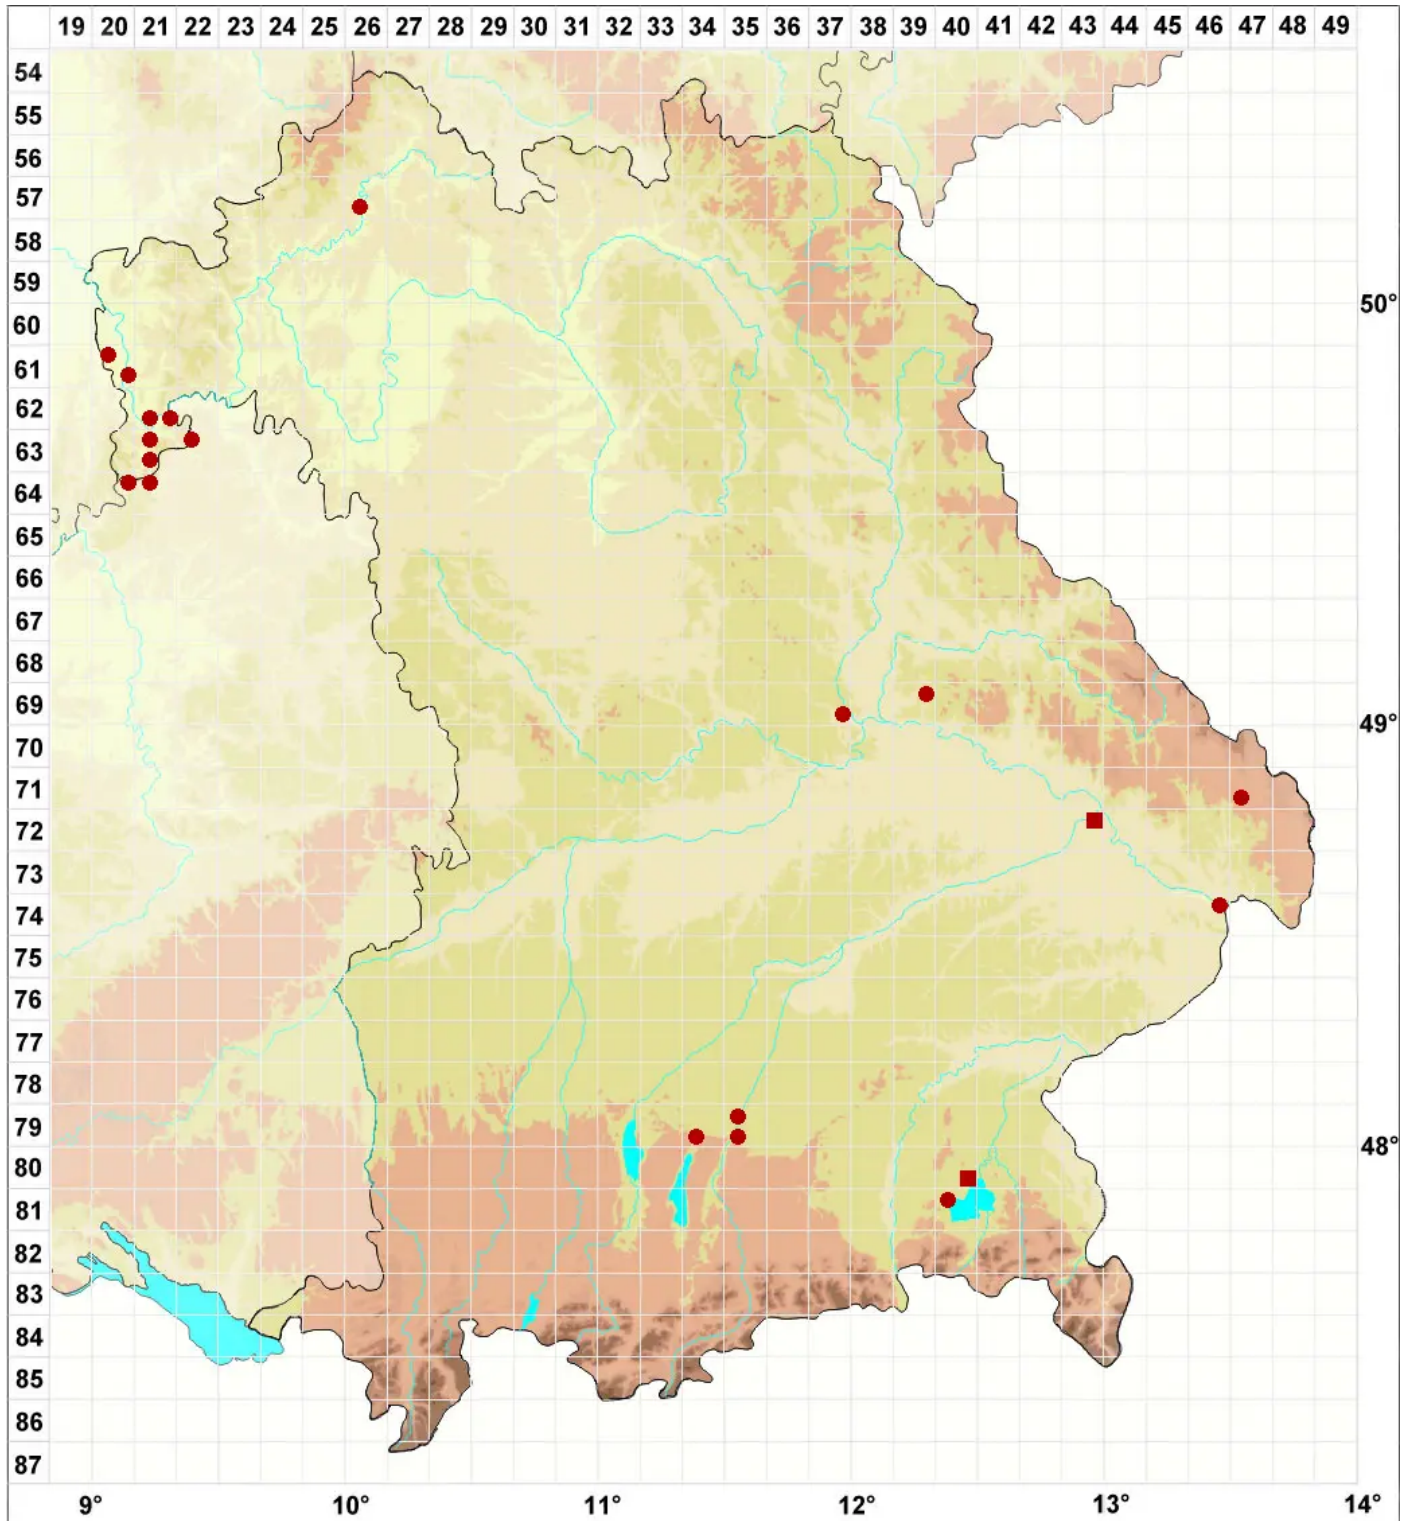

Opegrapha vermicellifera (Kunze) J. R. Laundon

Wurmfrüchtige Zeichenflechte

Legende:

Symbole:
Ausgefülltes Symbol:
Zeitraum von 1980 bis heute (Aktuelle Angabe)
Leeres Symbol:
Zeitraum vor 1980 (Altangabe)
Quadrat: Herbarbeleg