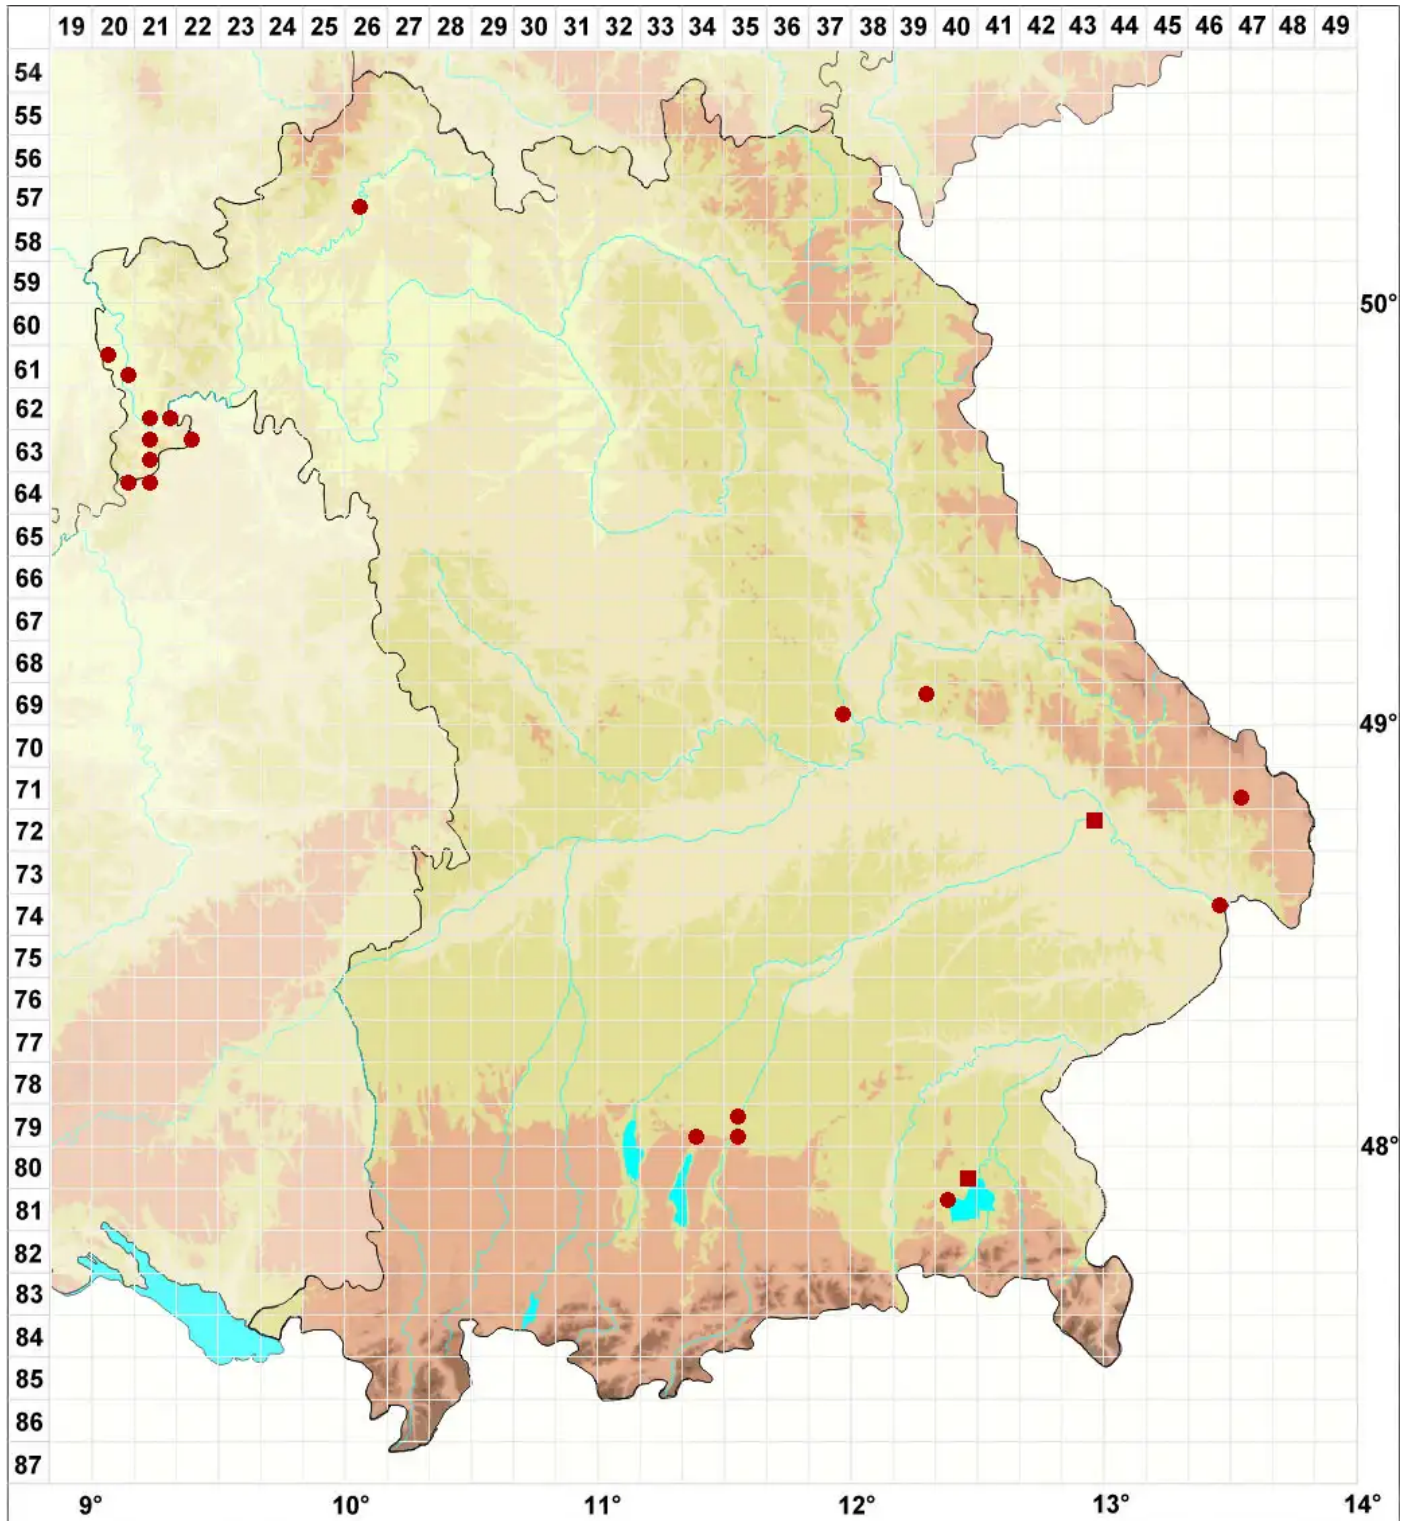

Opegrapha vermicellifera (Kunze) J. R. Laundon

Wurmfrüchtige Zeichenflechte

Legende:

Symbole:
Ausgefülltes Symbol:
Zeitraum von 1980 bis heute (Aktuelle Angabe)
Leeres Symbol:
Zeitraum vor 1980 (Altangabe)
Quadrat: Herbarbeleg