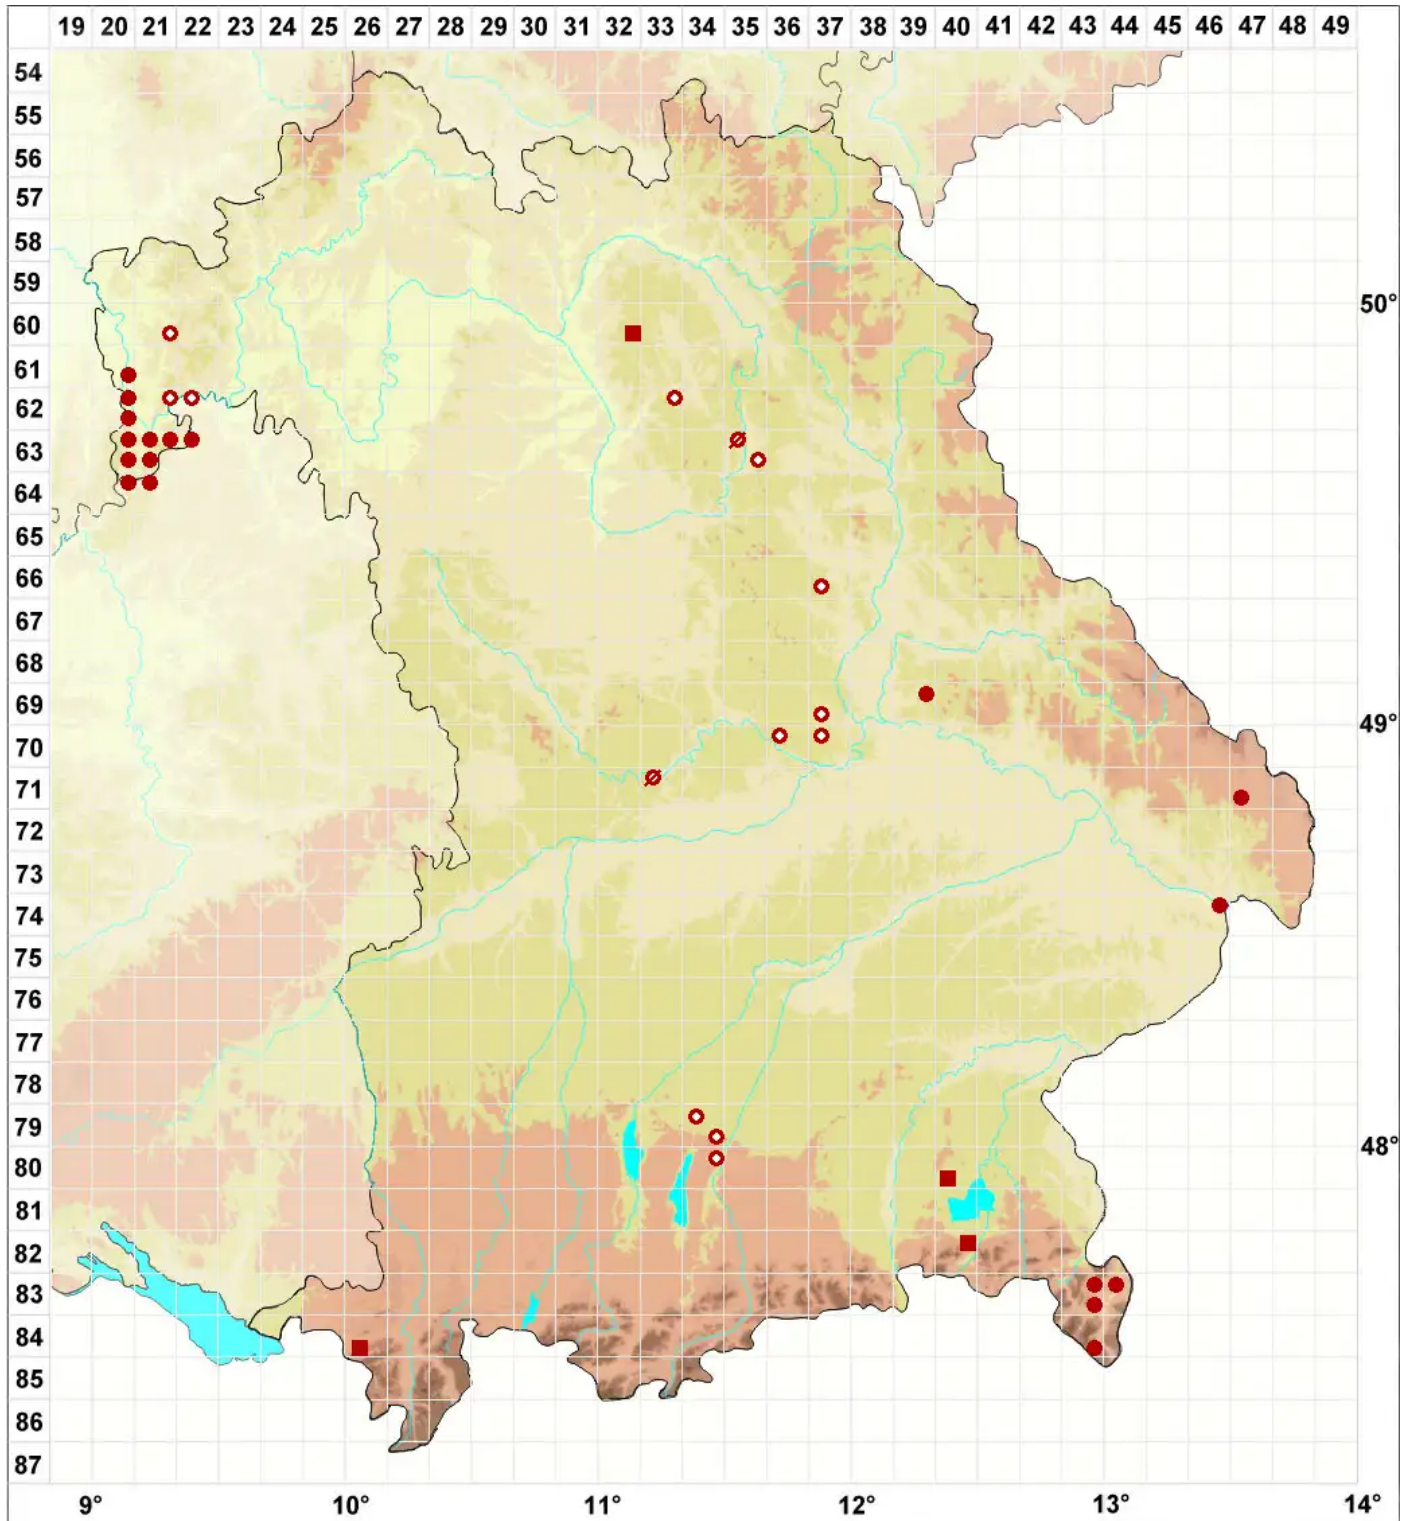

# Opegrapha viridis (Ach.) Nyl.

Legende:

**Symbole:**

Ausgefülltes Symbol:  
Zeitraum von 1980 bis heute (Aktuelle Angabe)

Leeres Symbol:  
Zeitraum vor 1980 (Altangabe)

Quadrat: Herbarbeleg