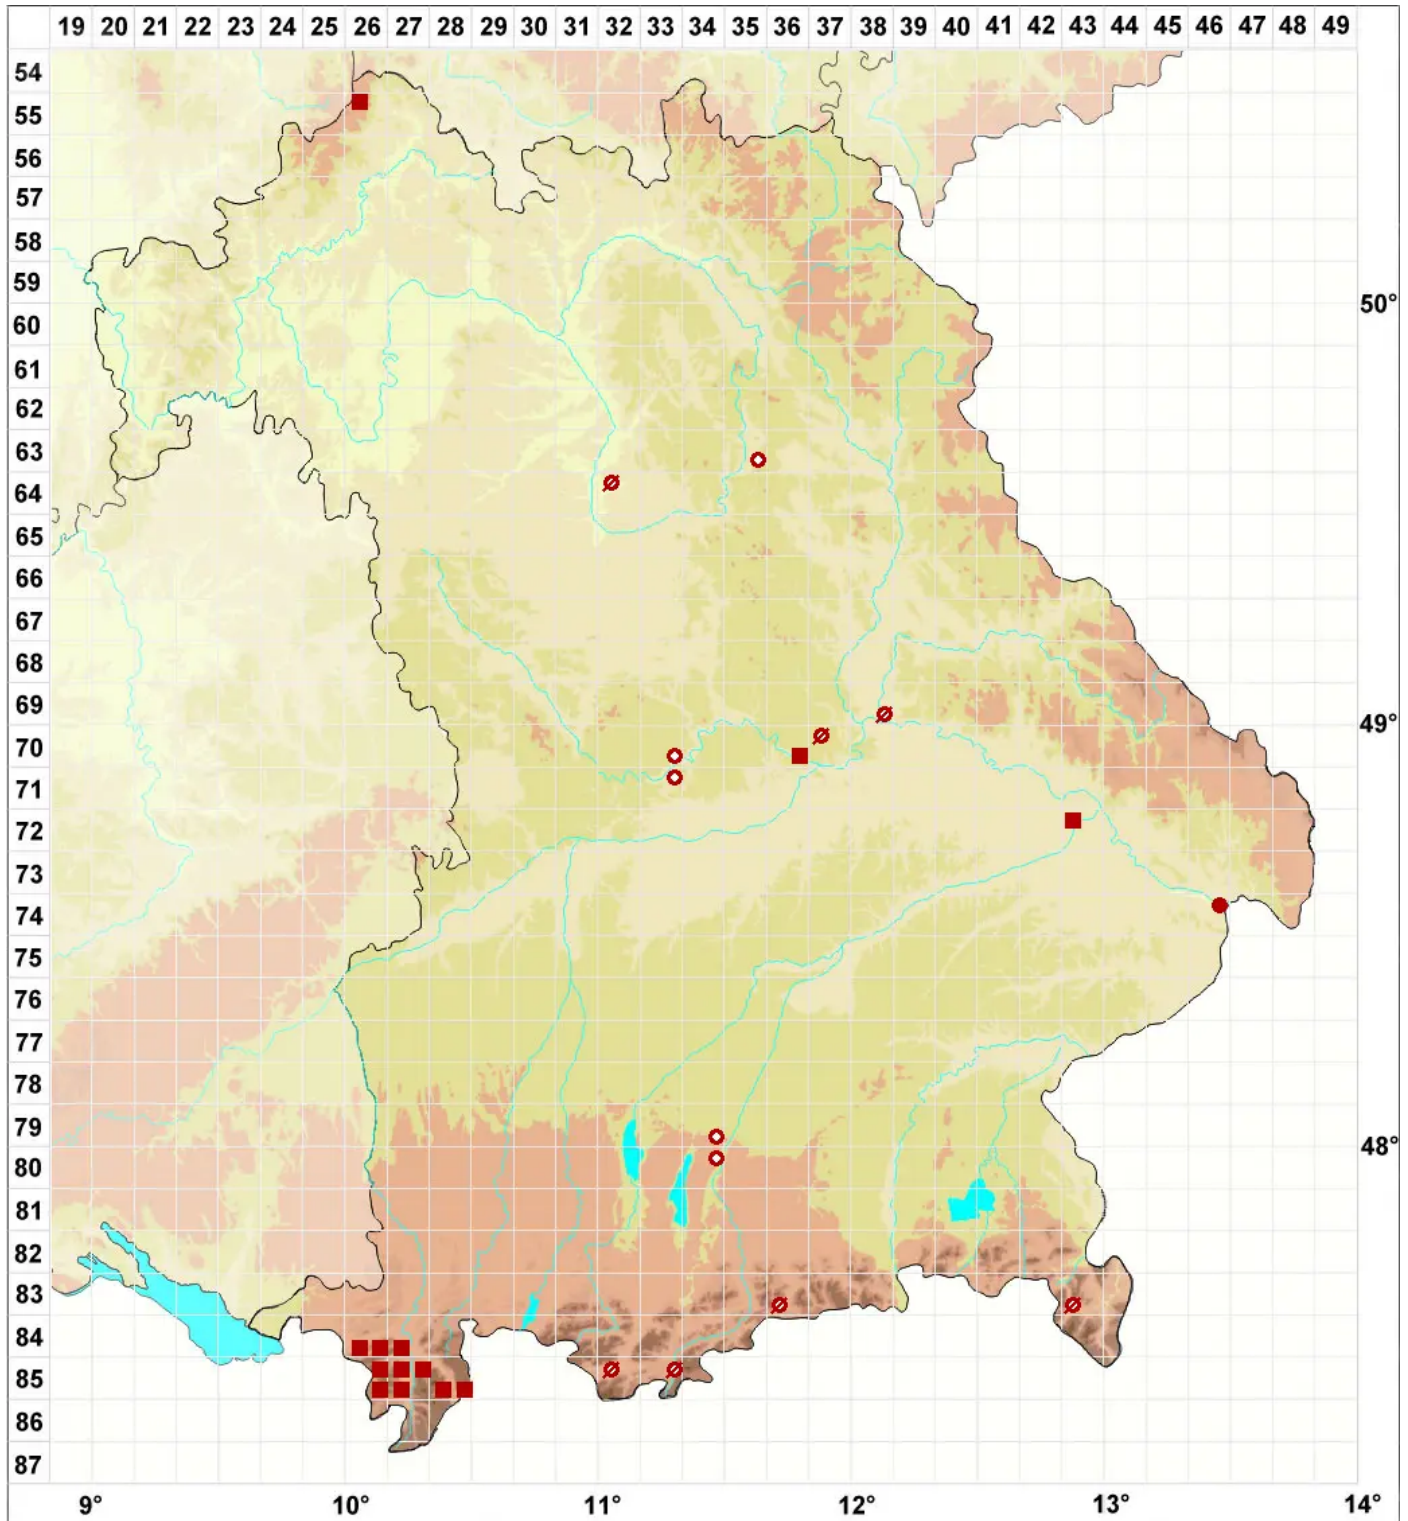

Opegrapha vulgata (Ach.) Ach.

Gewöhnliche Zeichenflechte

Legende:

- Symbole:**
- Ausgefülltes Symbol:
Zeitraum von 1980 bis heute (Aktuelle Angabe)
 - Leeres Symbol:
Zeitraum vor 1980 (Altangabe)
 - Quadrat: Herbarbeleg