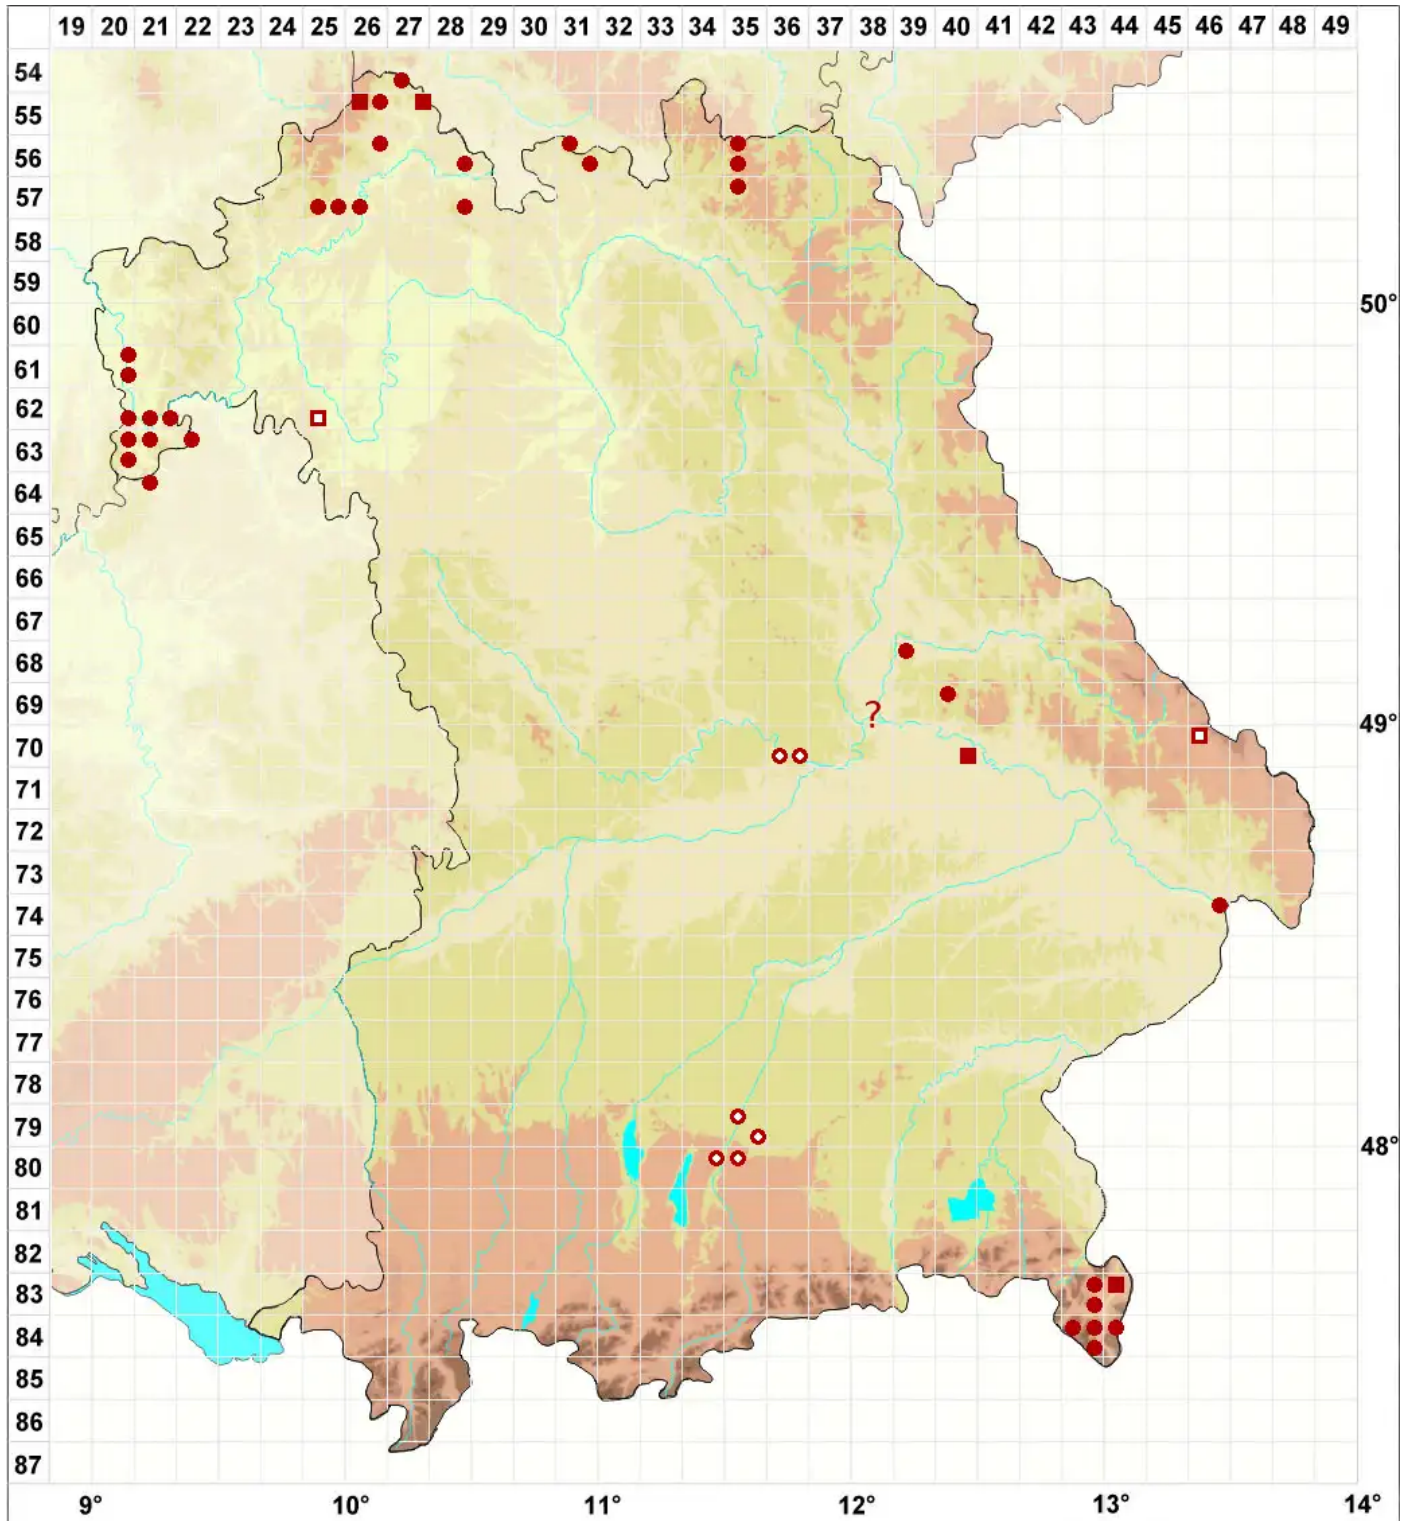

Opegrapha niveoatra (Borrer) J. R. Laundon

Schwarzweiße Zeichenflechte

Legende:

Symbole:

Ausgefülltes Symbol:
Zeitraum von 1980 bis heute (Aktuelle Angabe)

Leeres Symbol:
Zeitraum vor 1980 (Altangabe)

Quadrat: Herbarbeleg