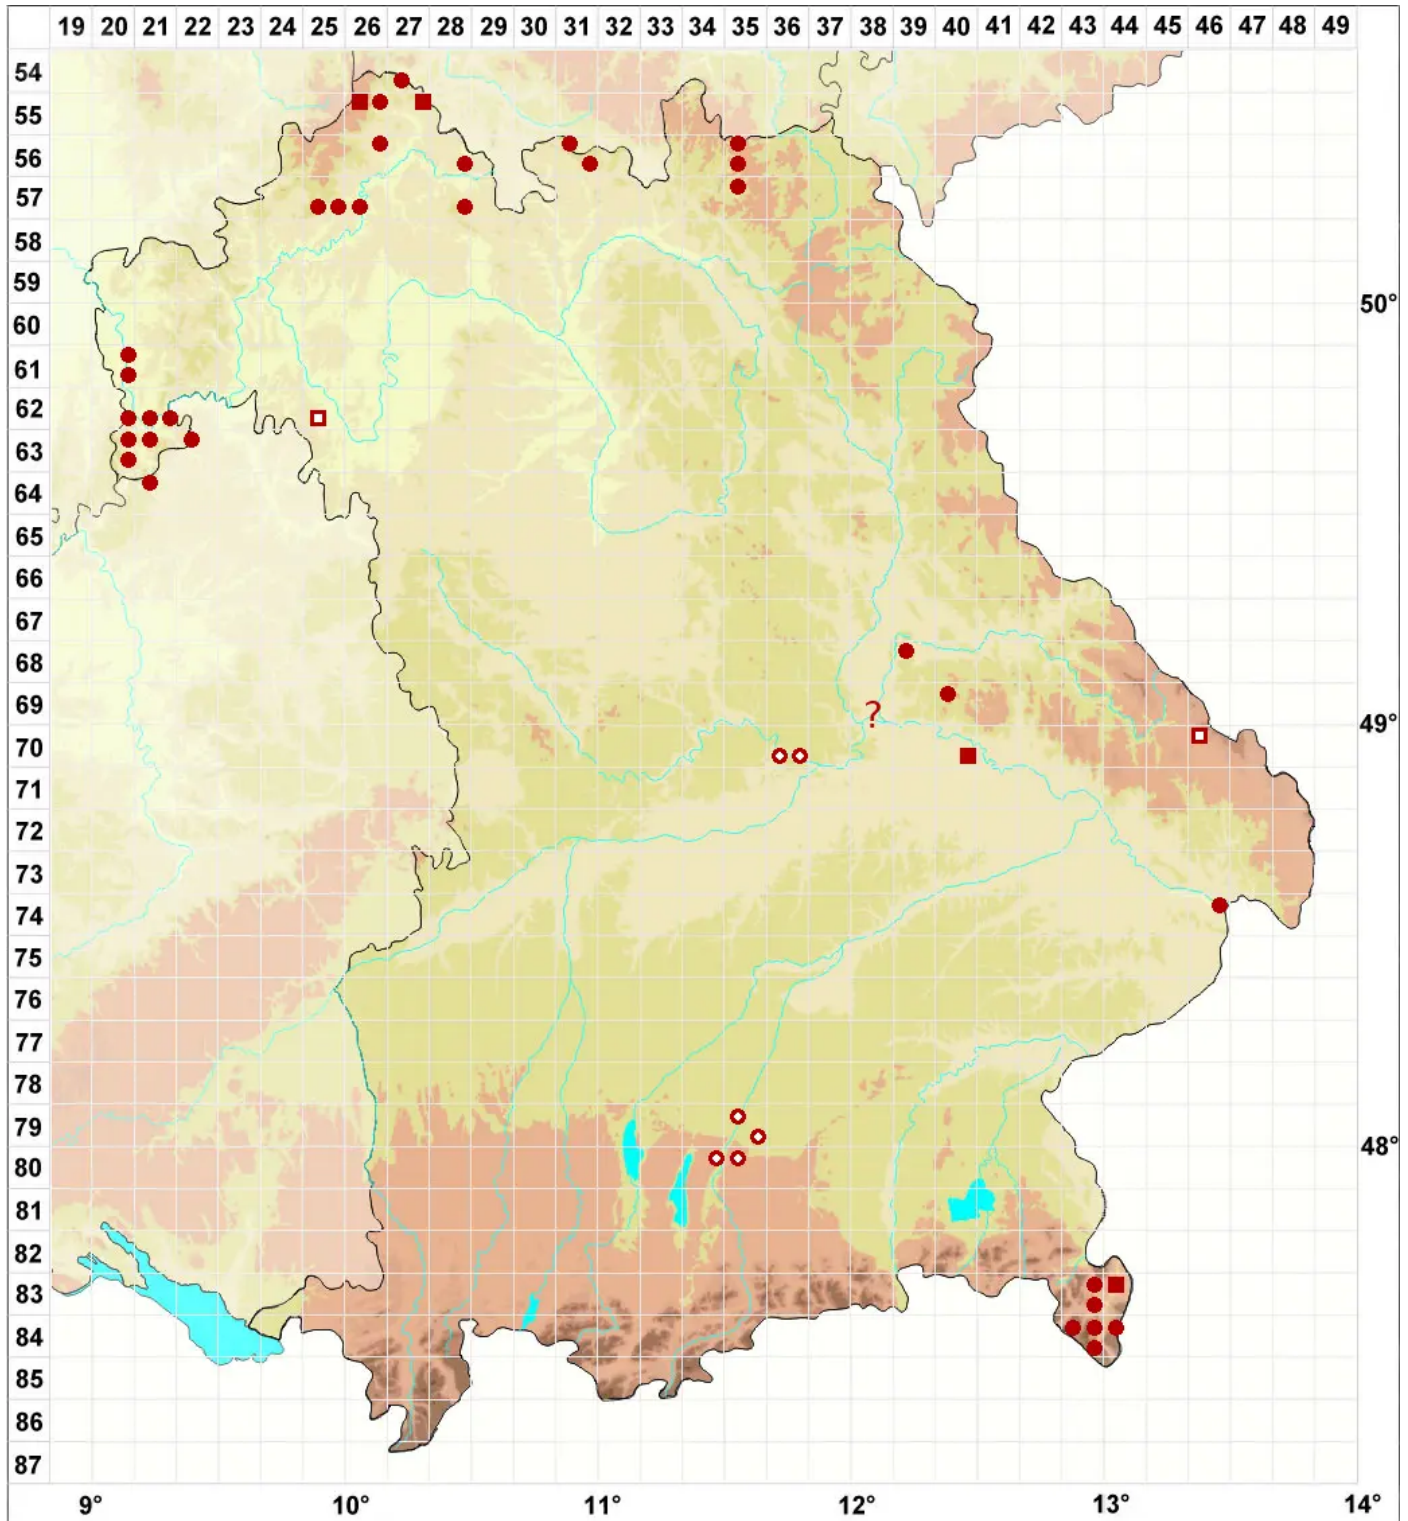

# Opegrapha niveoatra (Borrer) J. R. Laundon

## Schwarzweiße Zeichenflechte

Legende:

**Symbole:**

Ausgefülltes Symbol:  
Zeitraum von 1980 bis heute (Aktuelle Angabe)

Leeres Symbol:  
Zeitraum vor 1980 (Altangabe)

Quadrat: Herbarbeleg