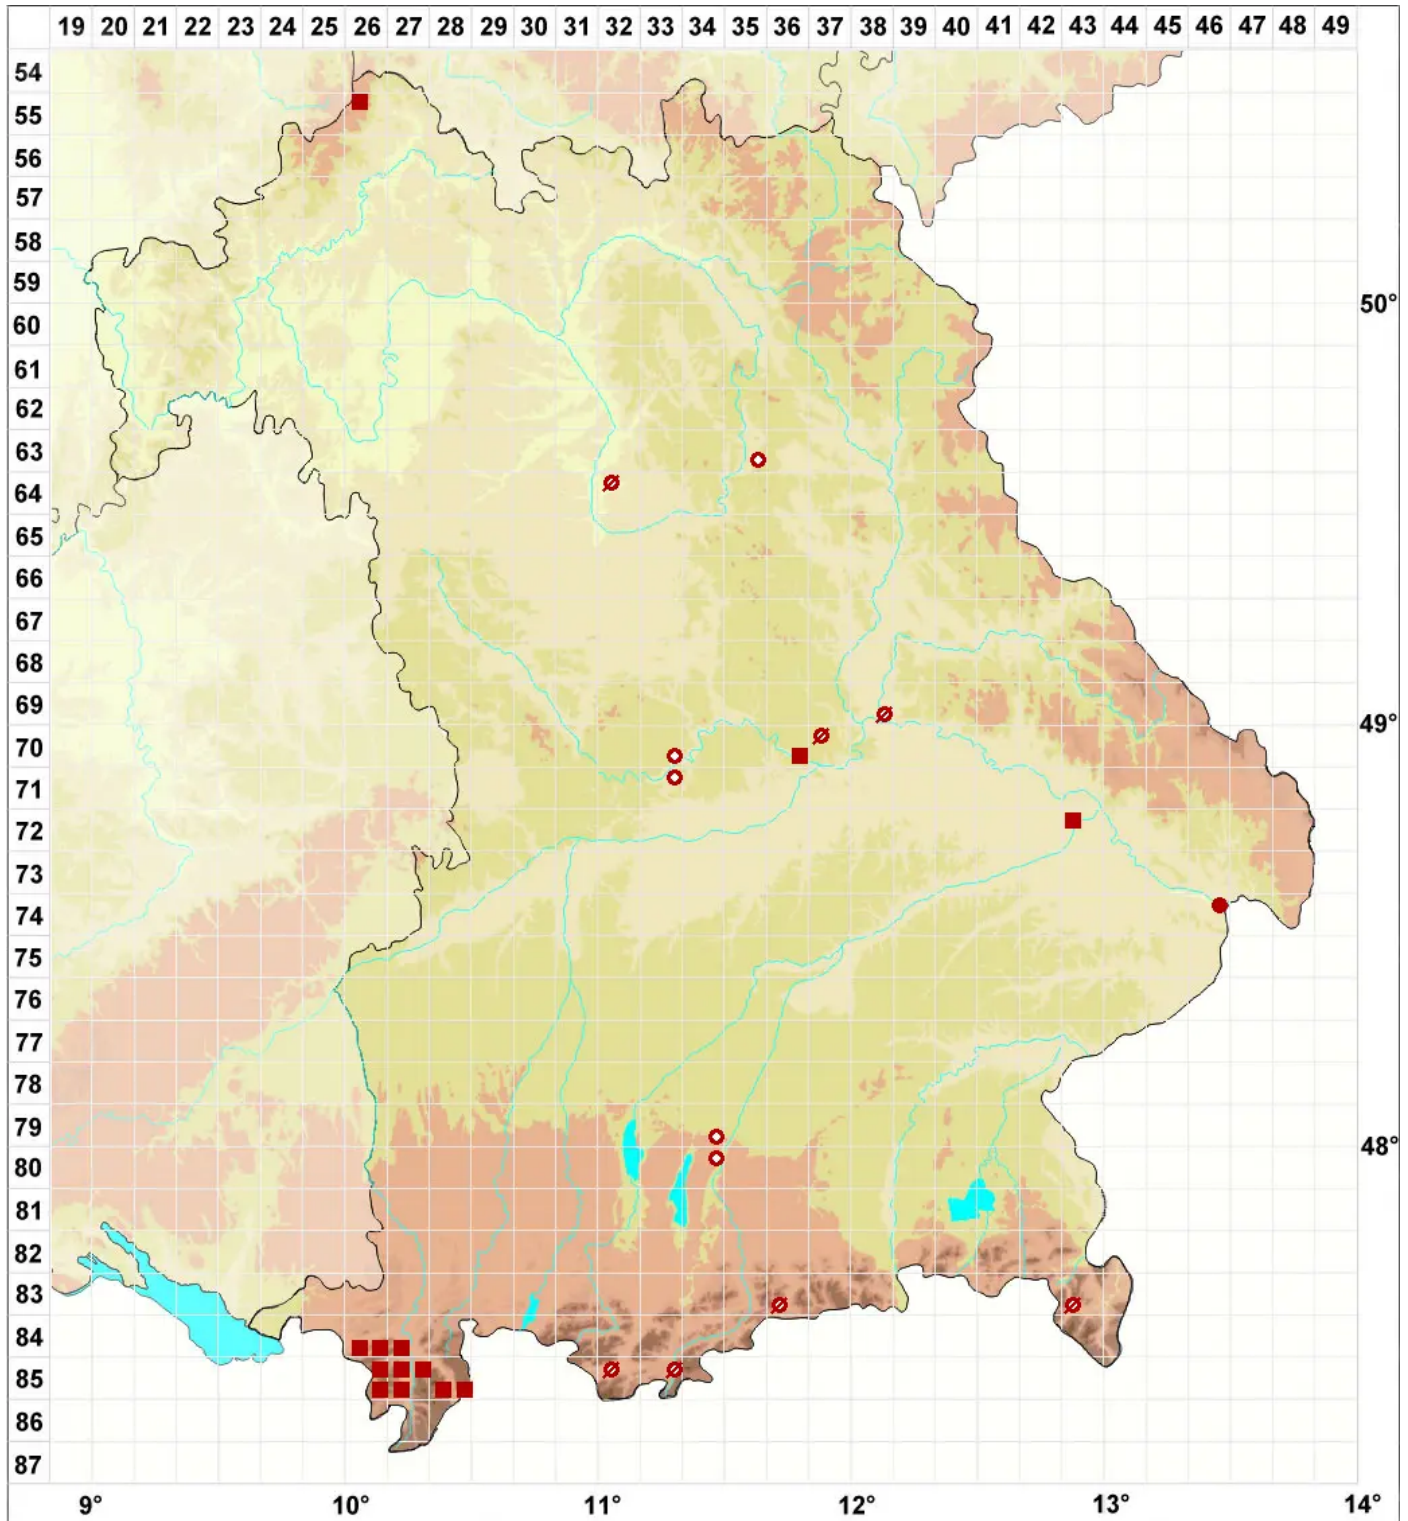

# Opegrapha vulgata (Ach.) Ach.

## Gewöhnliche Zeichenflechte

Legende:

**Symbole:**

Ausgefülltes Symbol:  
Zeitraum von 1980 bis heute (Aktuelle Angabe)

Leeres Symbol:  
Zeitraum vor 1980 (Altangabe)

Quadrat: Herbarbeleg