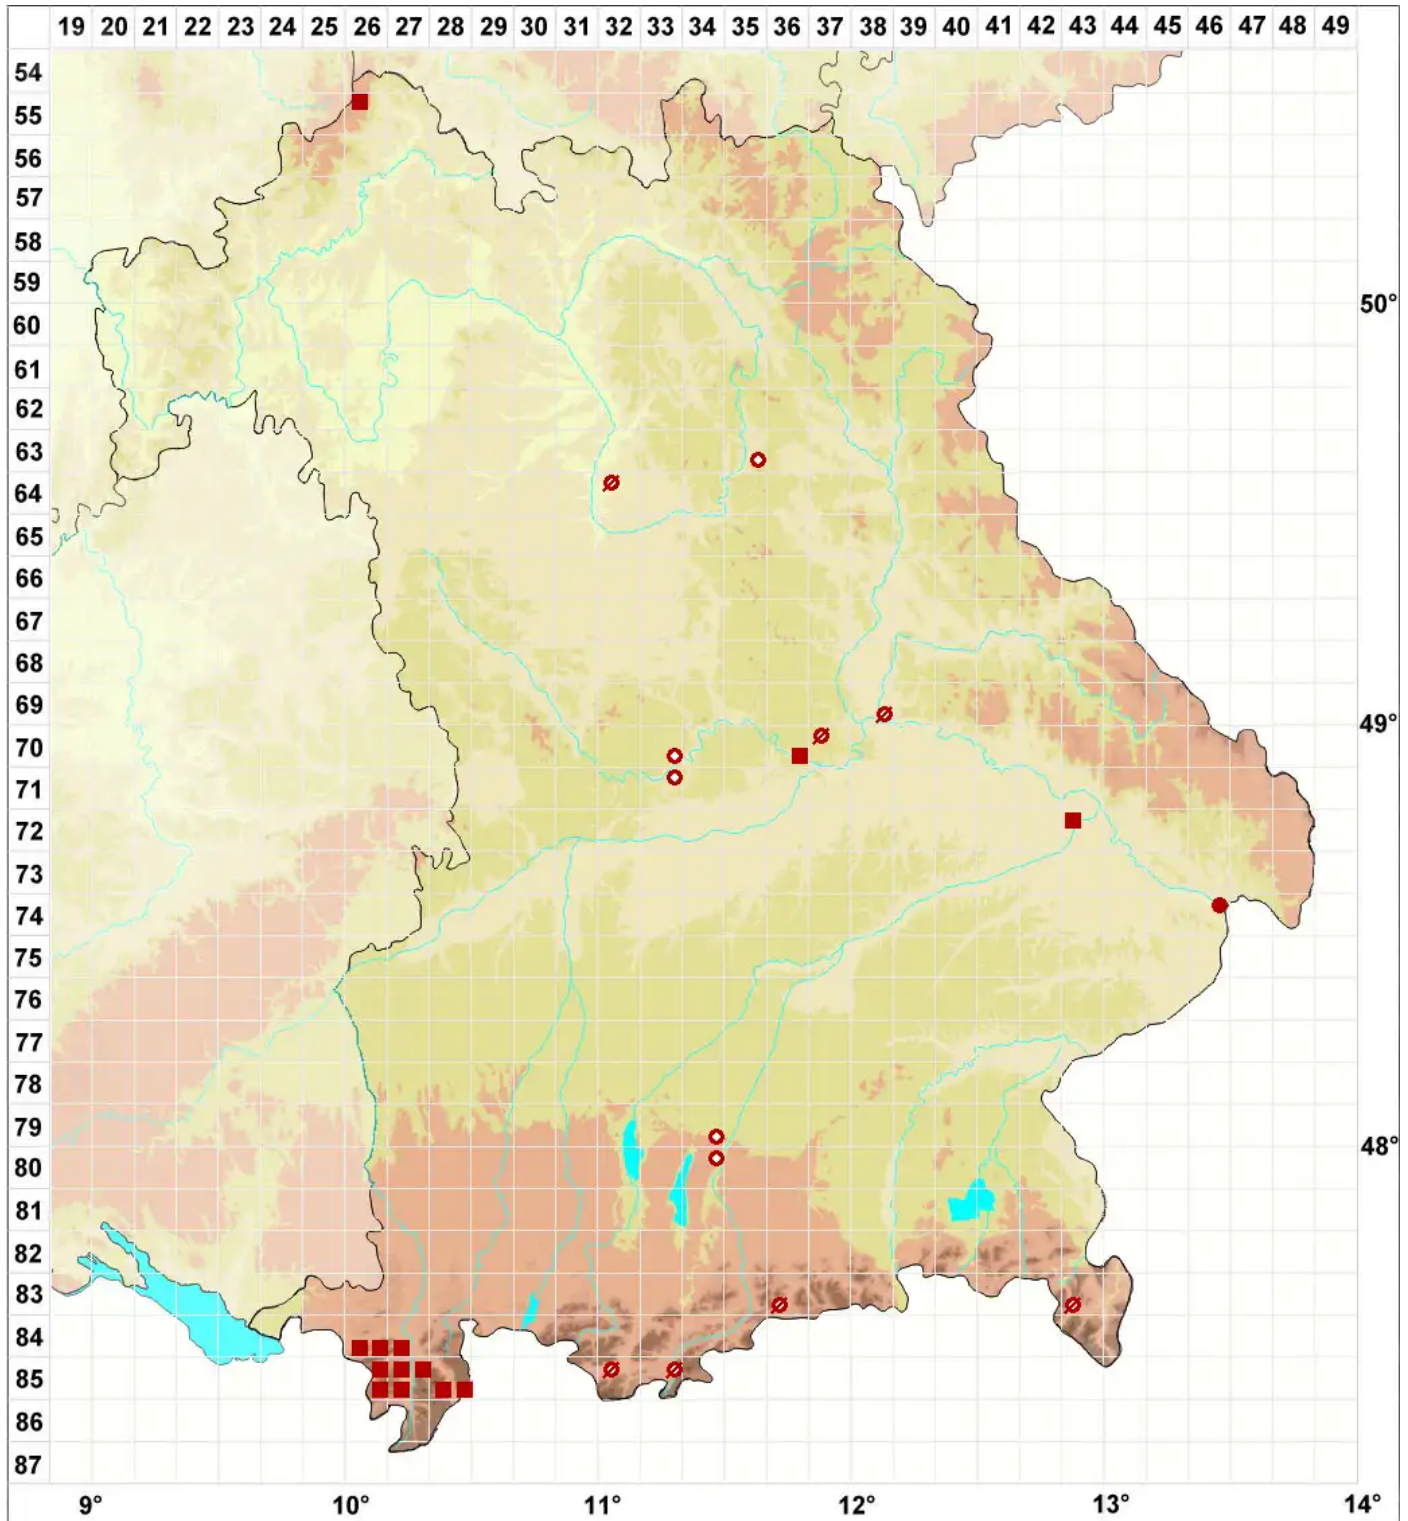

# Opegrapha vulgata (Ach.) Ach.

## Gewöhnliche Zeichenflechte

Legende:

**Symbole:**

Ausgefülltes Symbol:  
Zeitraum von 1980 bis heute (Aktuelle Angabe)

Leeres Symbol:  
Zeitraum vor 1980 (Altangabe)

Quadrat: Herbarbeleg