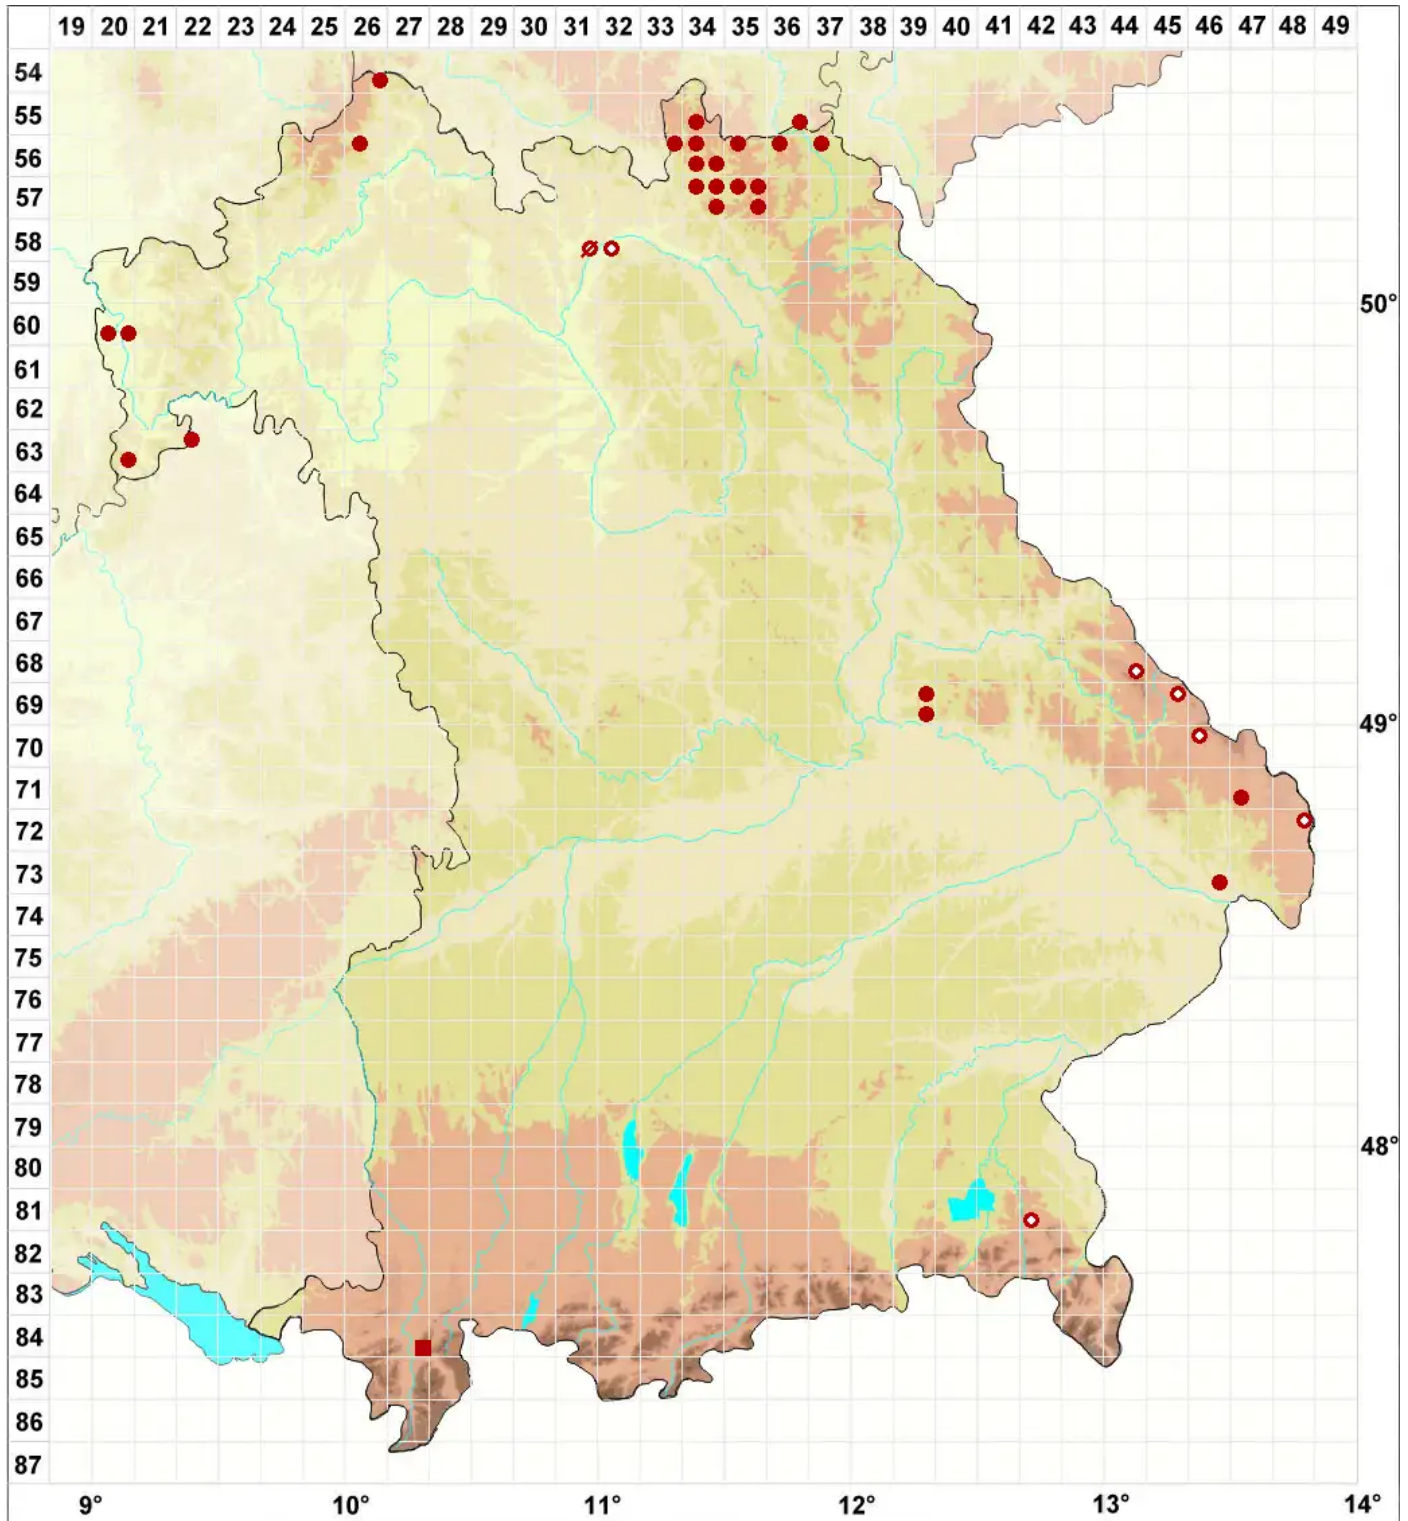

Opegrapha zonata Körb.

Legende:

- Symbole:**
- Ausgefülltes Symbol:
Zeitraum von 1980 bis heute (Aktuelle Angabe)
 - Leeres Symbol:
Zeitraum vor 1980 (Altangabe)
 - Quadrat: Herbarbeleg