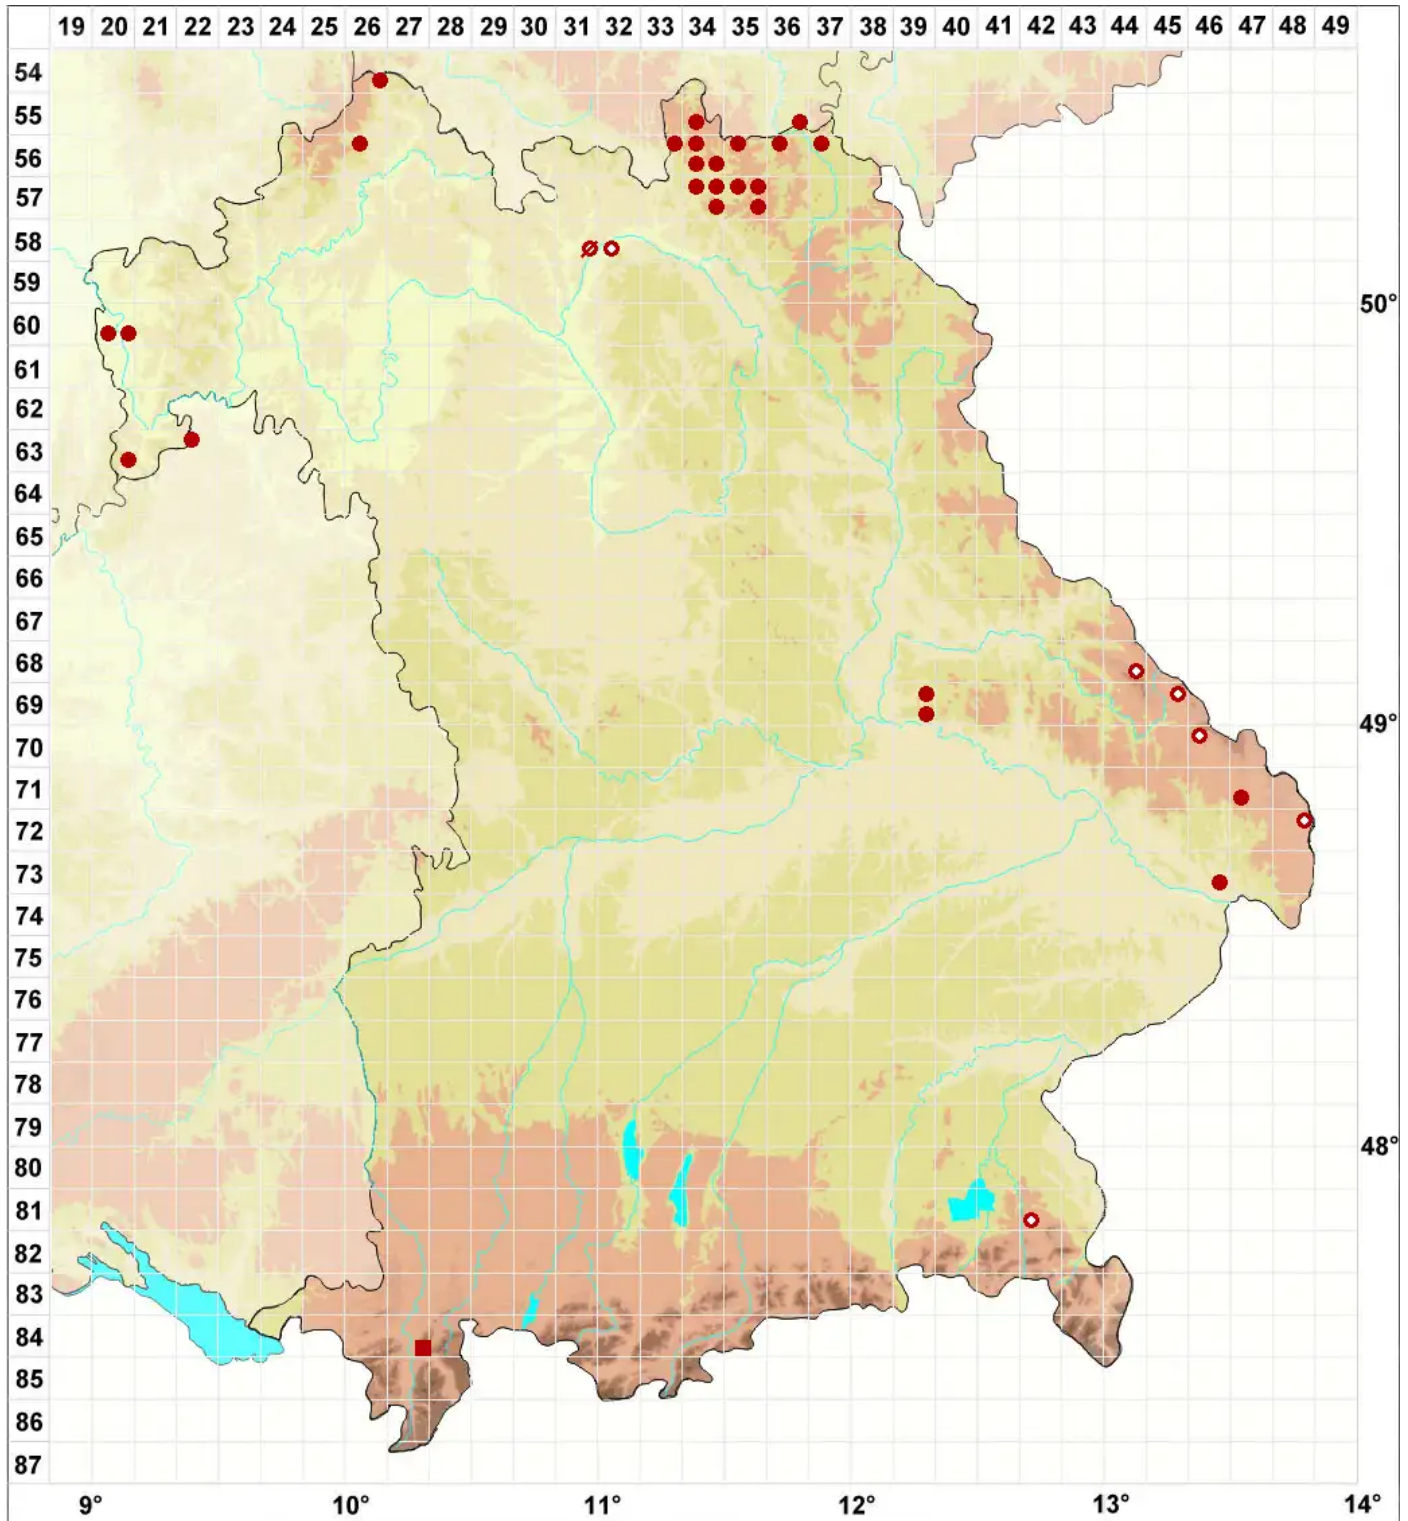

# Opegrapha zonata Körb.

Legende:

- Symbole:**
- Ausgefülltes Symbol:  
Zeitraum von 1980 bis heute (Aktuelle Angabe)
  - Leeres Symbol:  
Zeitraum vor 1980 (Altangabe)
  - Quadrat: Herbarbeleg