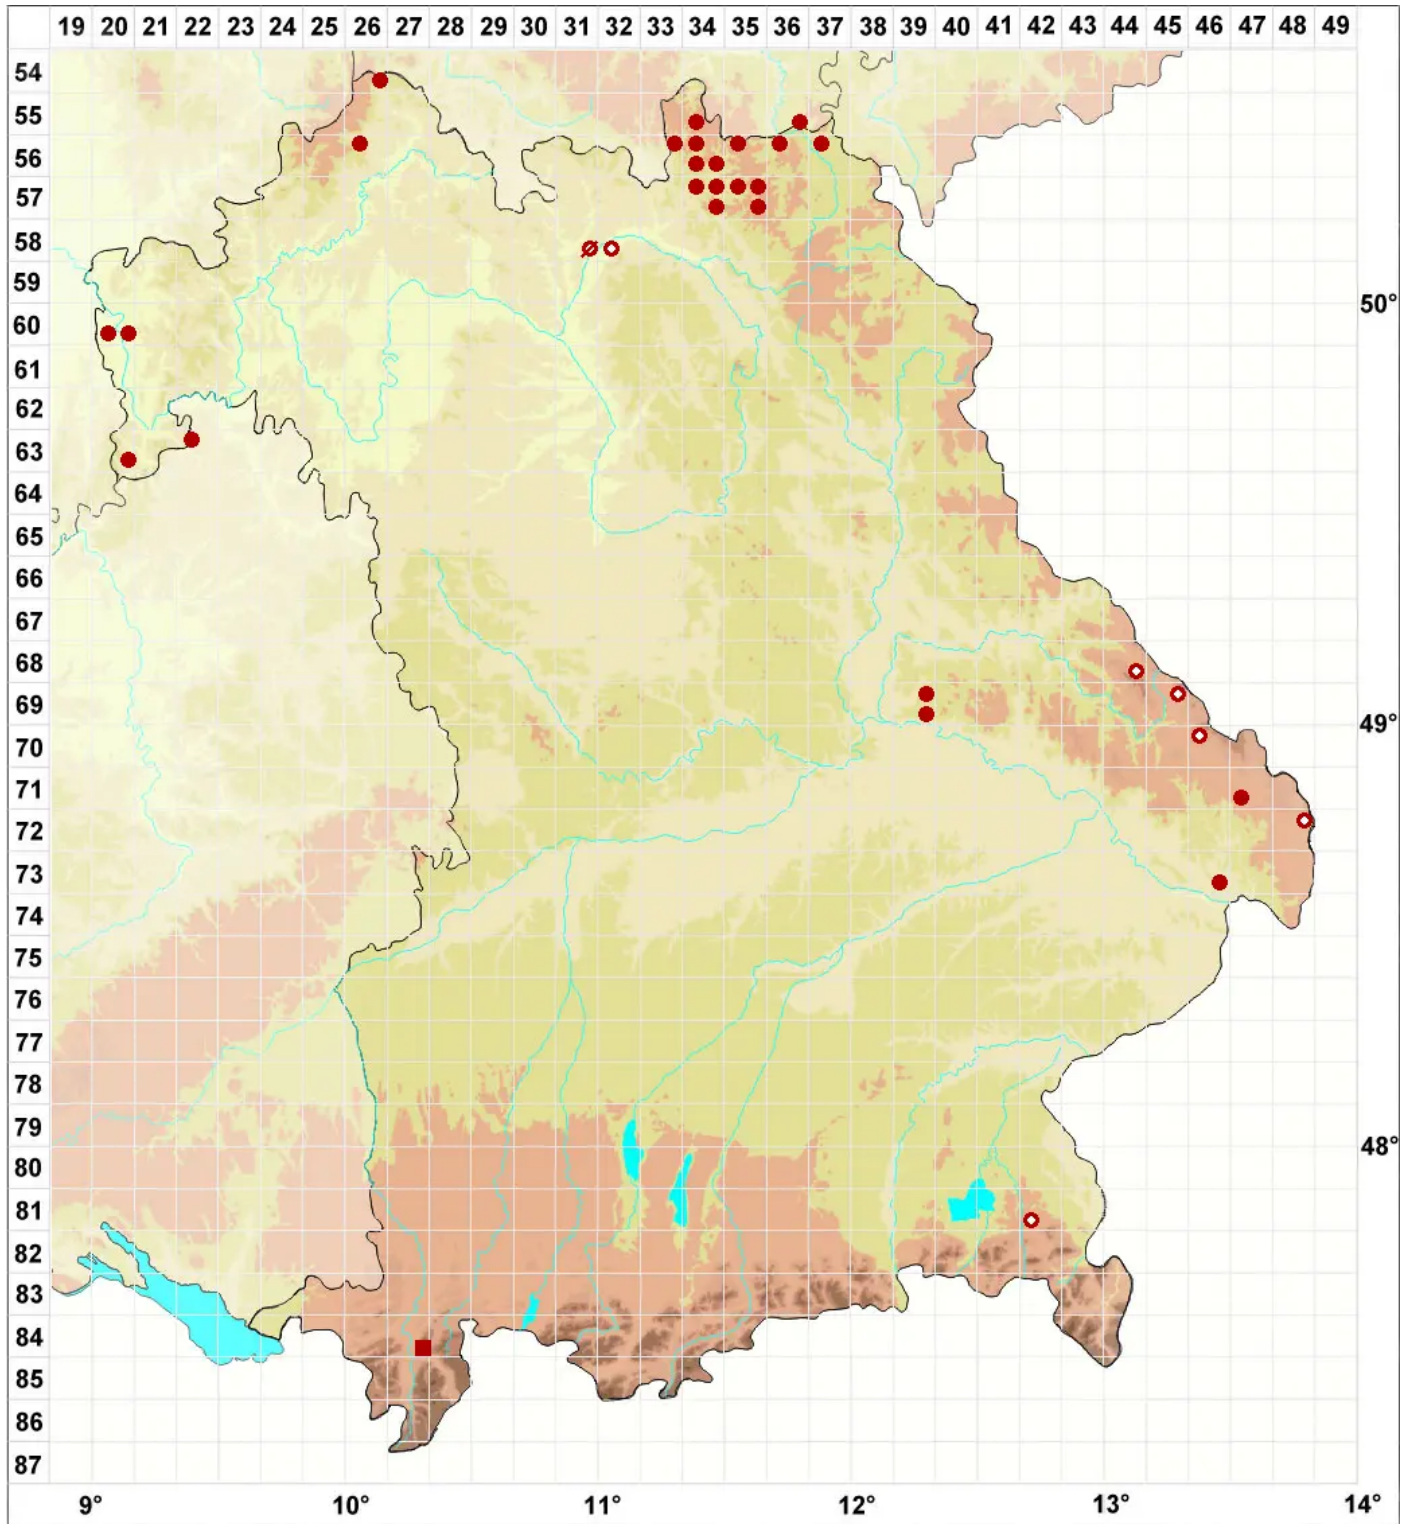

# Opegrapha zonata Körb.

Legende:

- Symbole:**
- Ausgefülltes Symbol:  
Zeitraum von 1980 bis heute (Aktuelle Angabe)
  - Leeres Symbol:  
Zeitraum vor 1980 (Altangabe)
  - Quadrat: Herbarbeleg