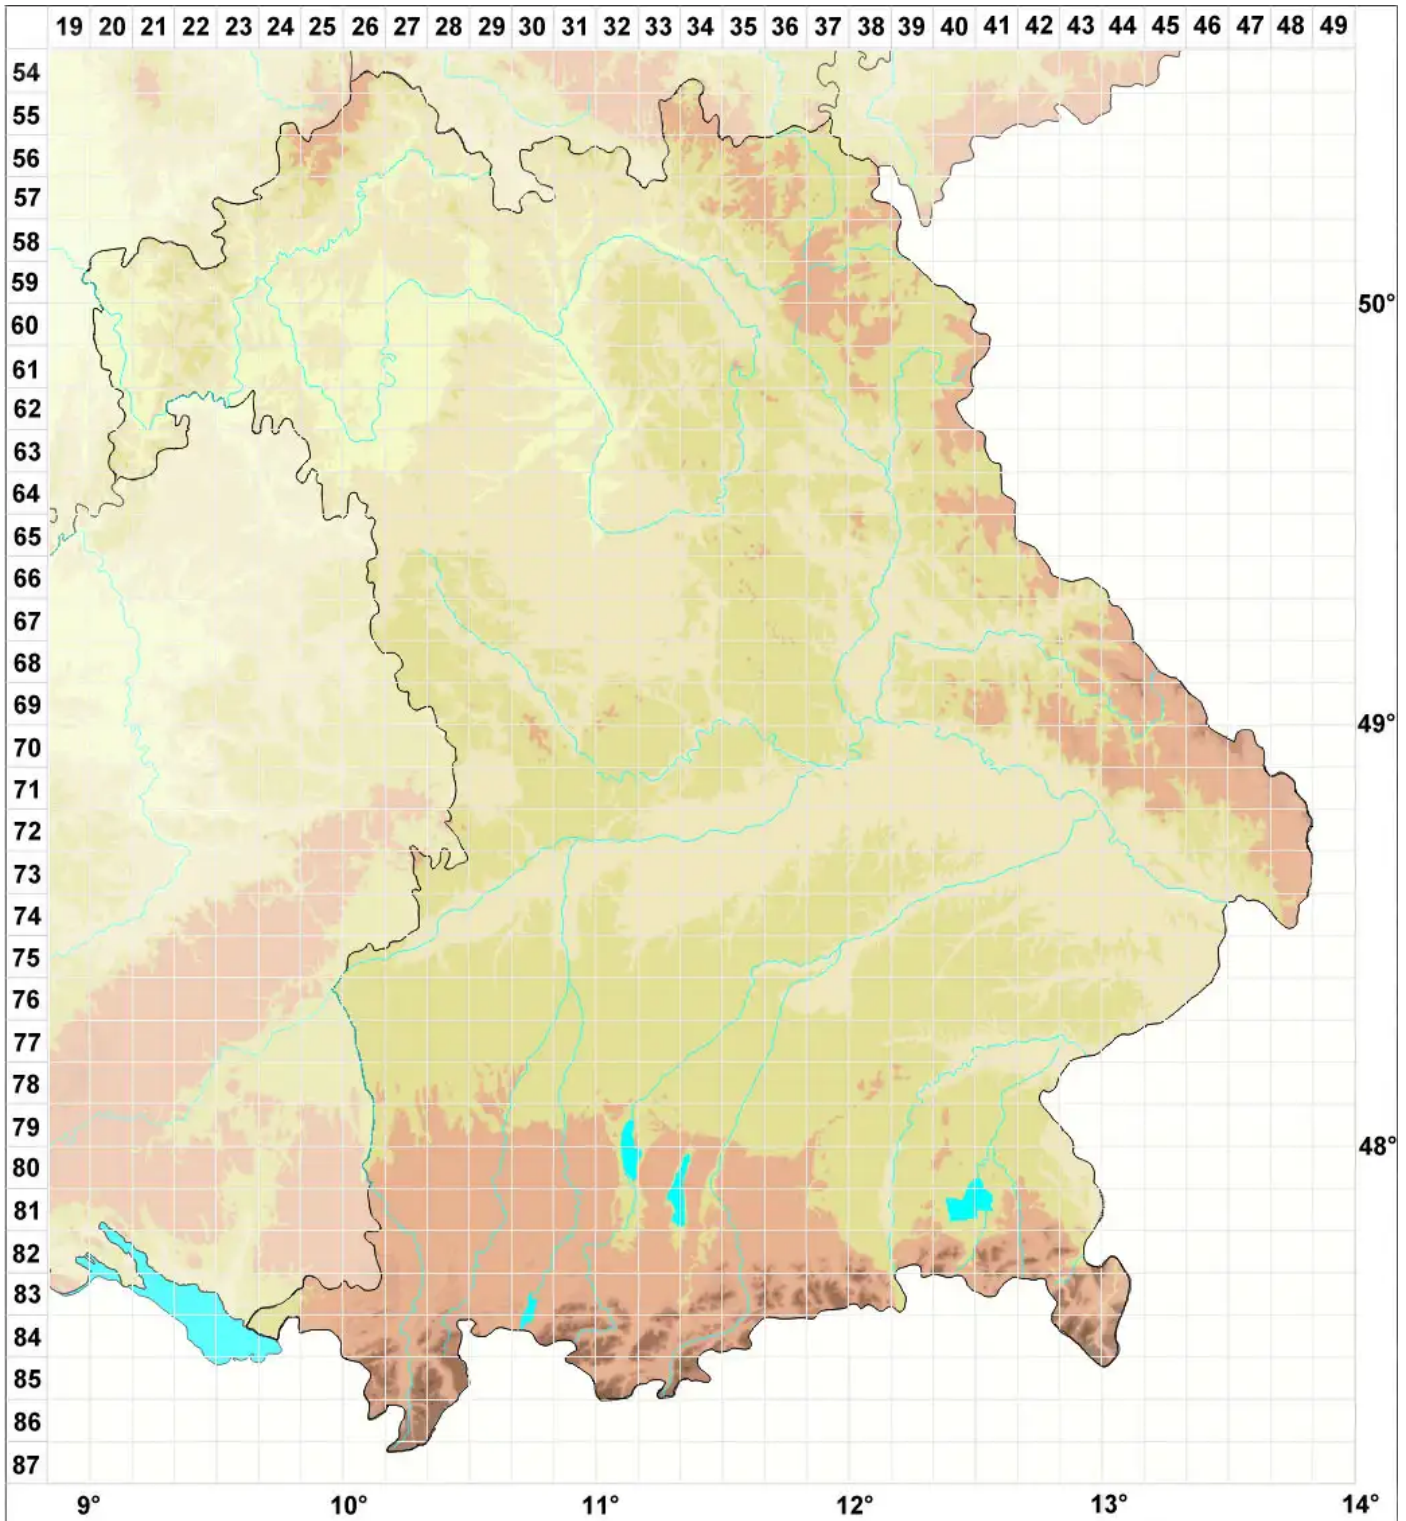

Phacographa zwackhii (A. Massal. ex Zwackh) Hafellner

Legende:

- Symbole:**
- Ausgefülltes Symbol:
Zeitraum von 1980 bis heute (Aktuelle Angabe)
 - Leeres Symbol:
Zeitraum vor 1980 (Altangabe)
 - Quadrat: Herbarbeleg