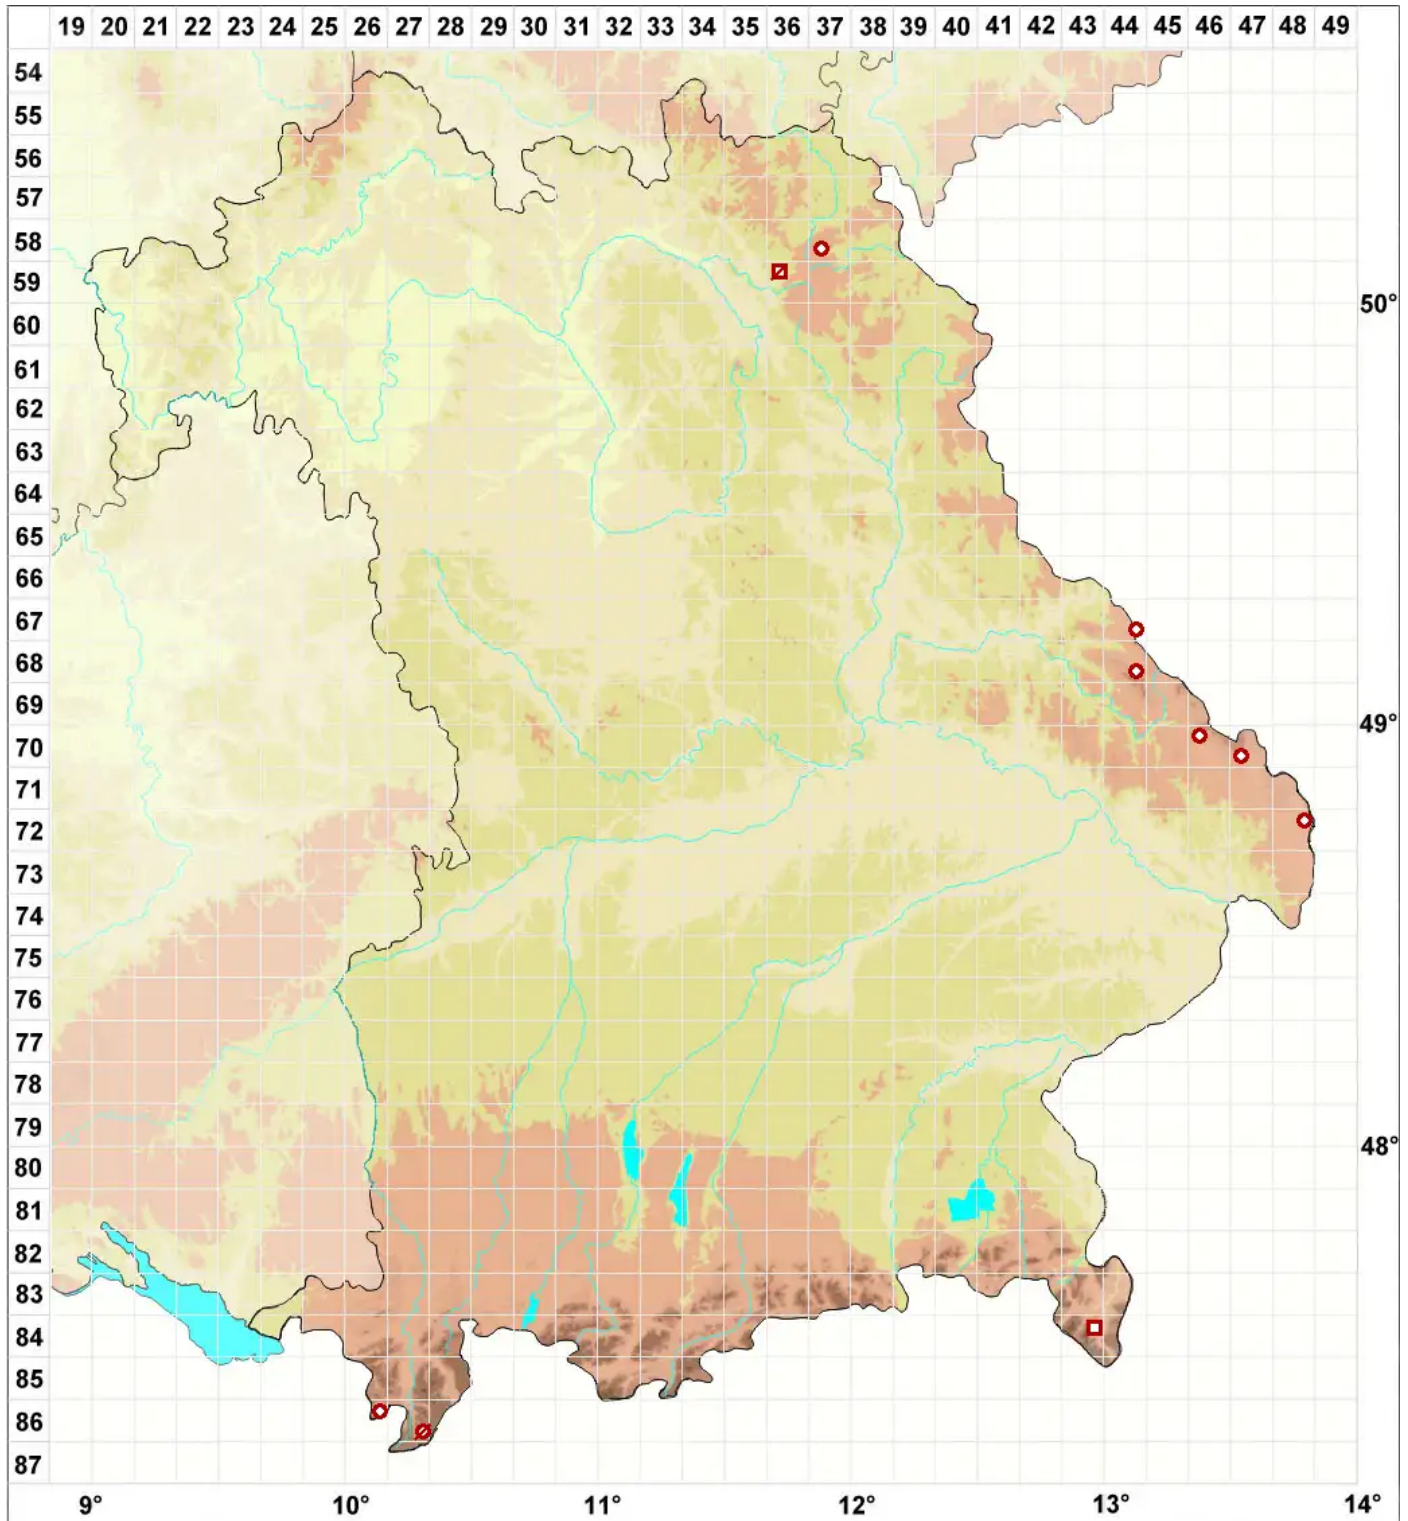

Ophioparma ventosa (L.) Norman

Blutaugenflechte

Legende:

Symbole:
Ausgefülltes Symbol:
Zeitraum von 1980 bis heute (Aktuelle Angabe)
Leeres Symbol:
Zeitraum vor 1980 (Altangabe)
Quadrat: Herbarbeleg