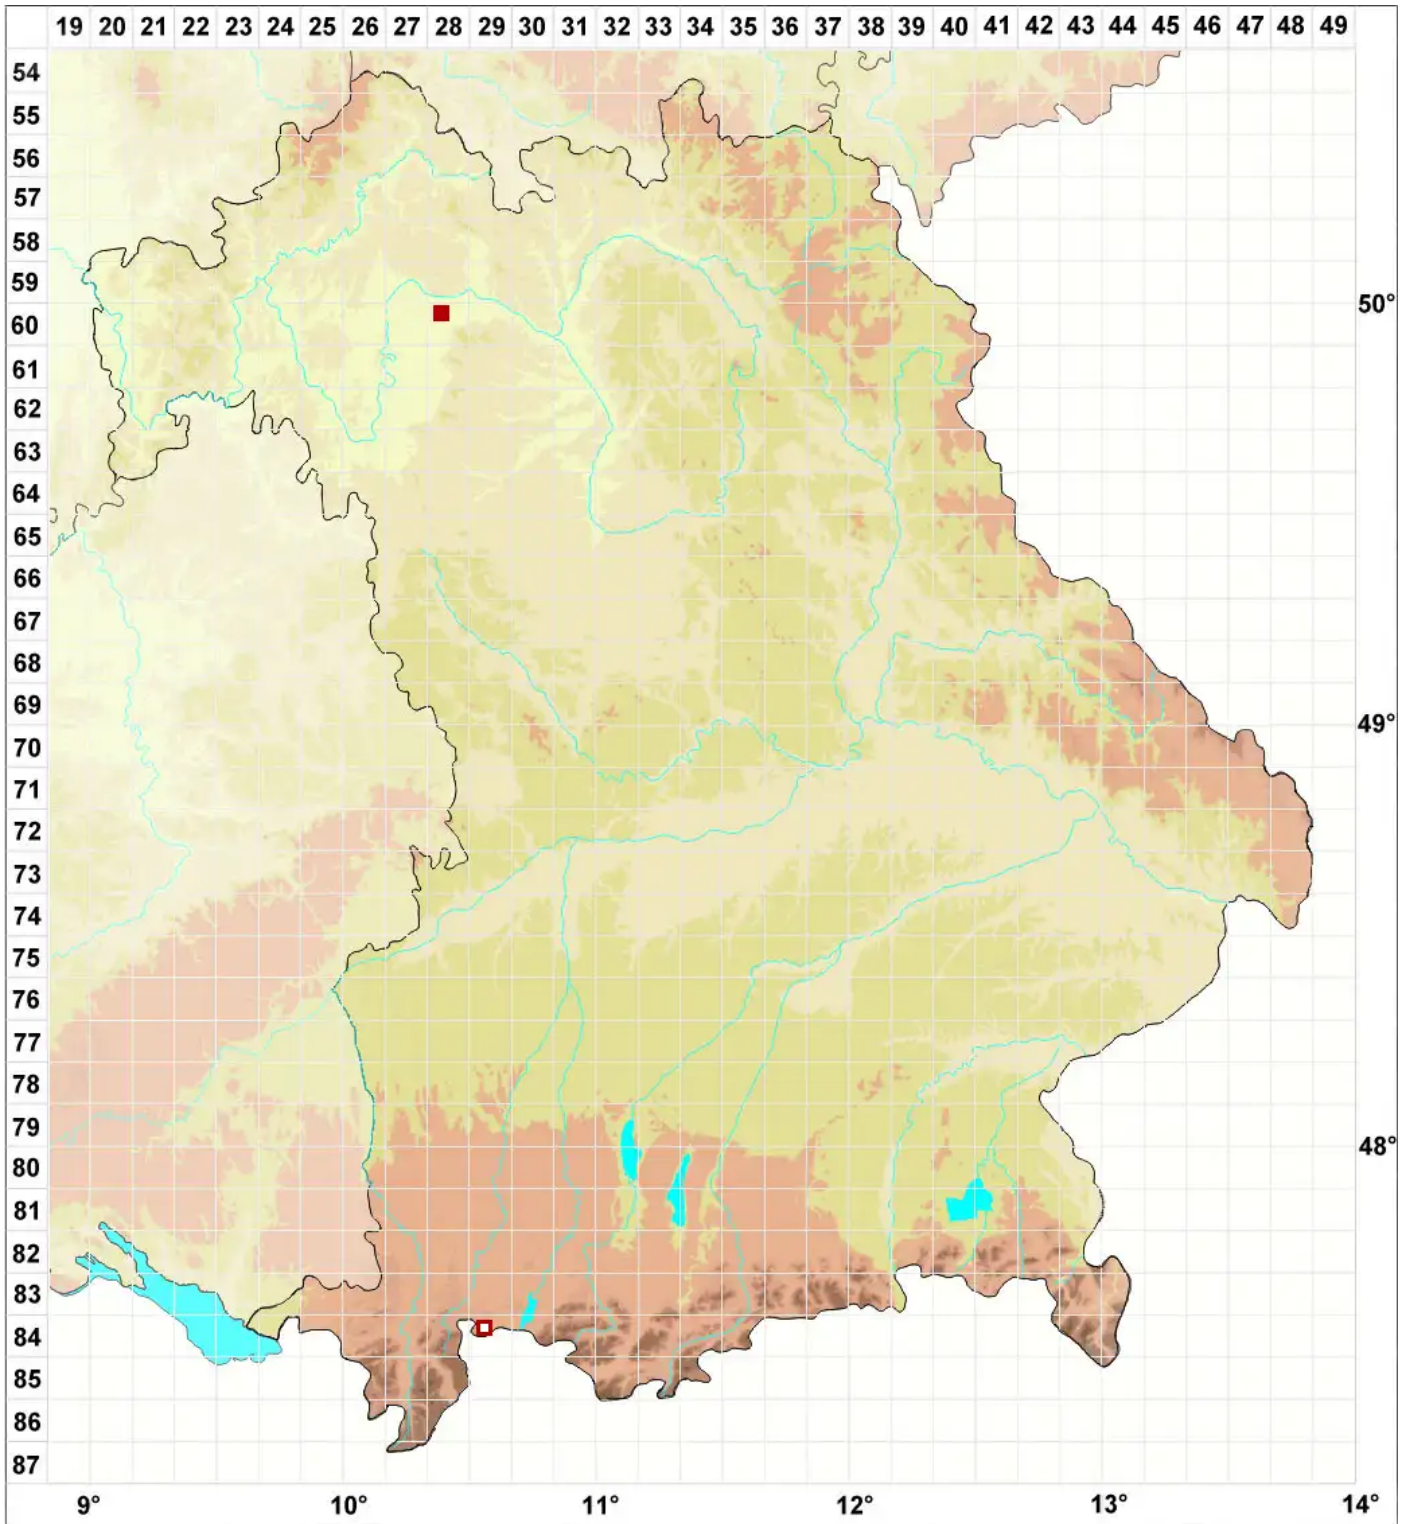

Nectriopsis parmeliae (Berk. & M. A. Curtis) M. S. Cole & D. F.

Legende:

- Symbole:**
Ausgefülltes Symbol:
Zeitraum von 1980 bis heute (Aktuelle Angabe)
Leeres Symbol:
Zeitraum vor 1980 (Altangabe)
Quadrat: Herbarbeleg