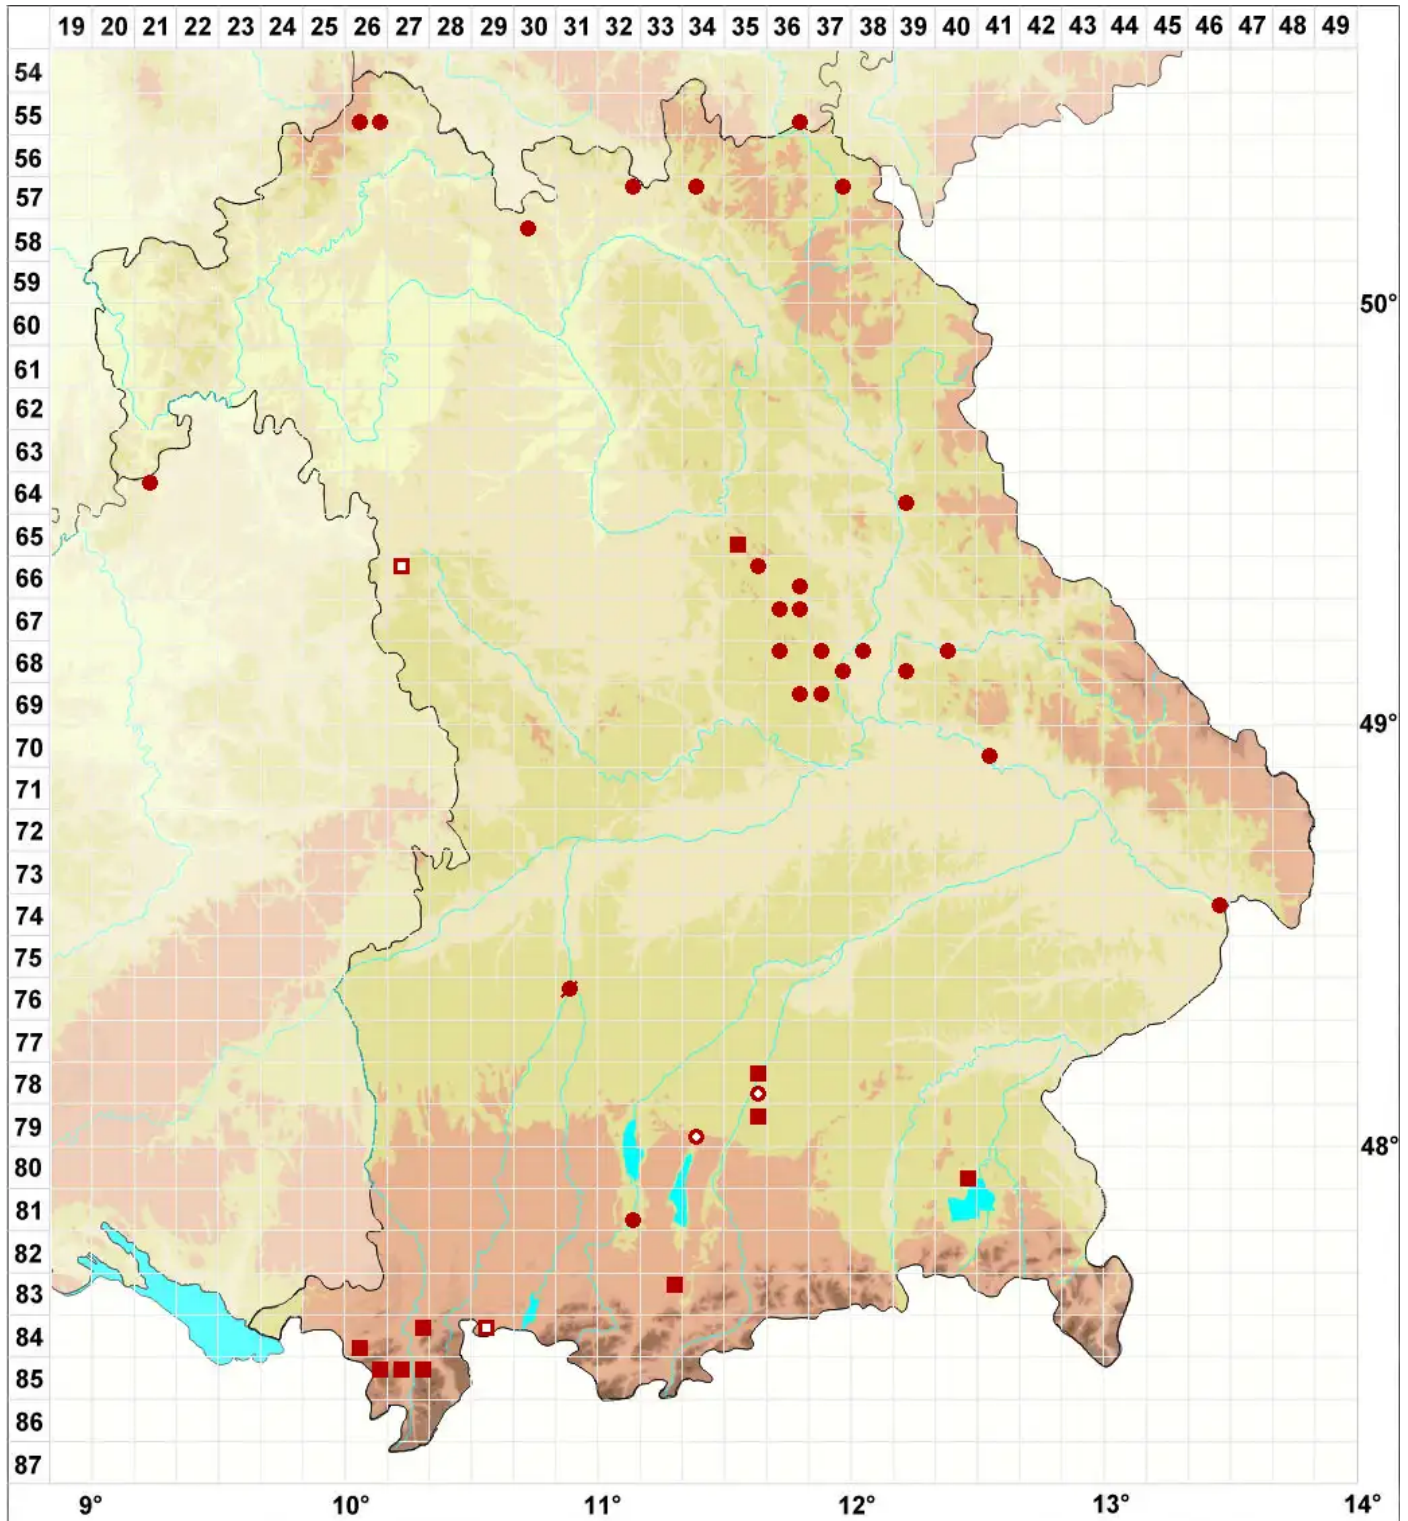

# Xanthomendoza fallax (Hepp) Søchting, Kärnefelt & S. Kondr.

## Stein-Gelbflechte

Legende:

- Symbole:**
- Ausgefülltes Symbol:  
Zeitraum von 1980 bis heute (Aktuelle Angabe)
  - Leeres Symbol:  
Zeitraum vor 1980 (Altangabe)
  - Quadrat: Herbarbeleg