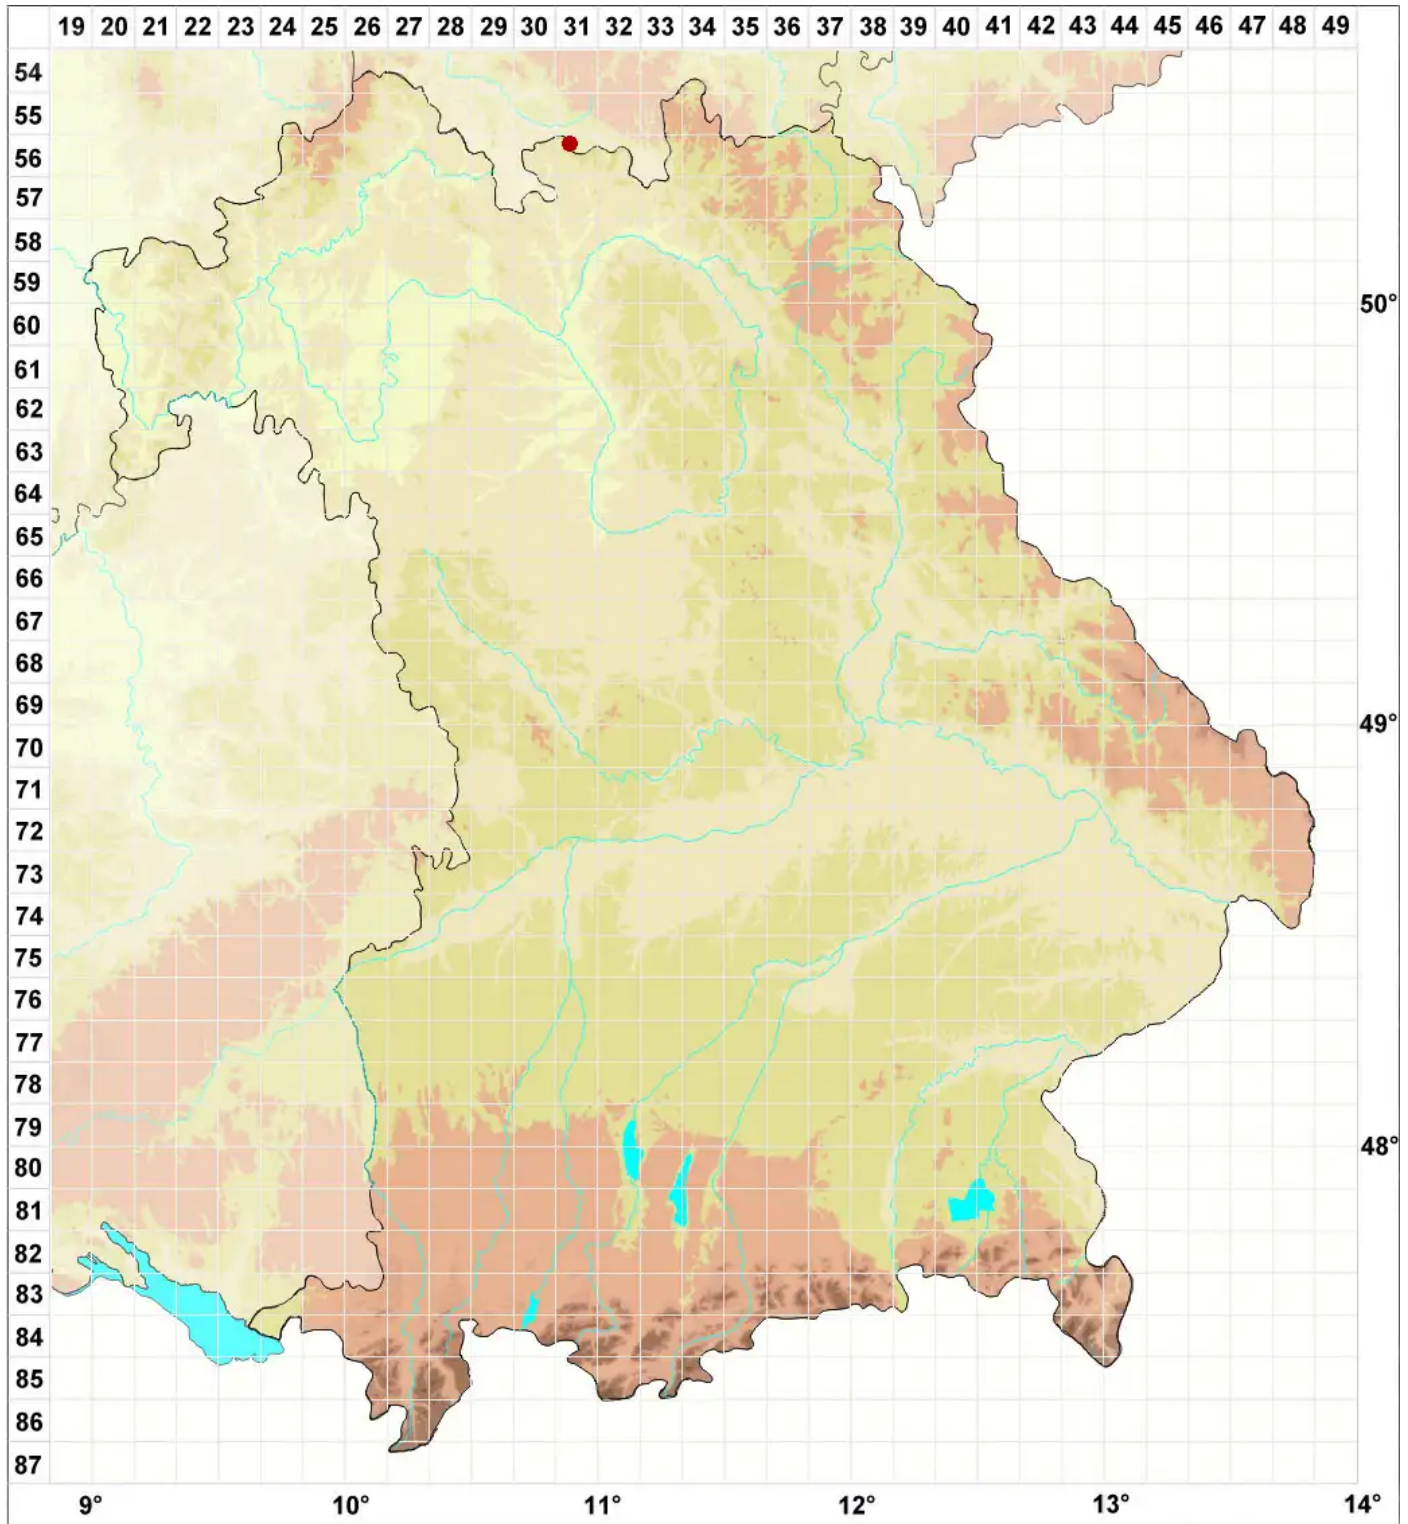

Oxneria huculica S. Y. Kondr.

Legende:

- Symbole:**
- Ausgefülltes Symbol:
Zeitraum von 1980 bis heute (Aktuelle Angabe)
 - Leeres Symbol:
Zeitraum vor 1980 (Altangabe)
 - Quadrat: Herbarbeleg