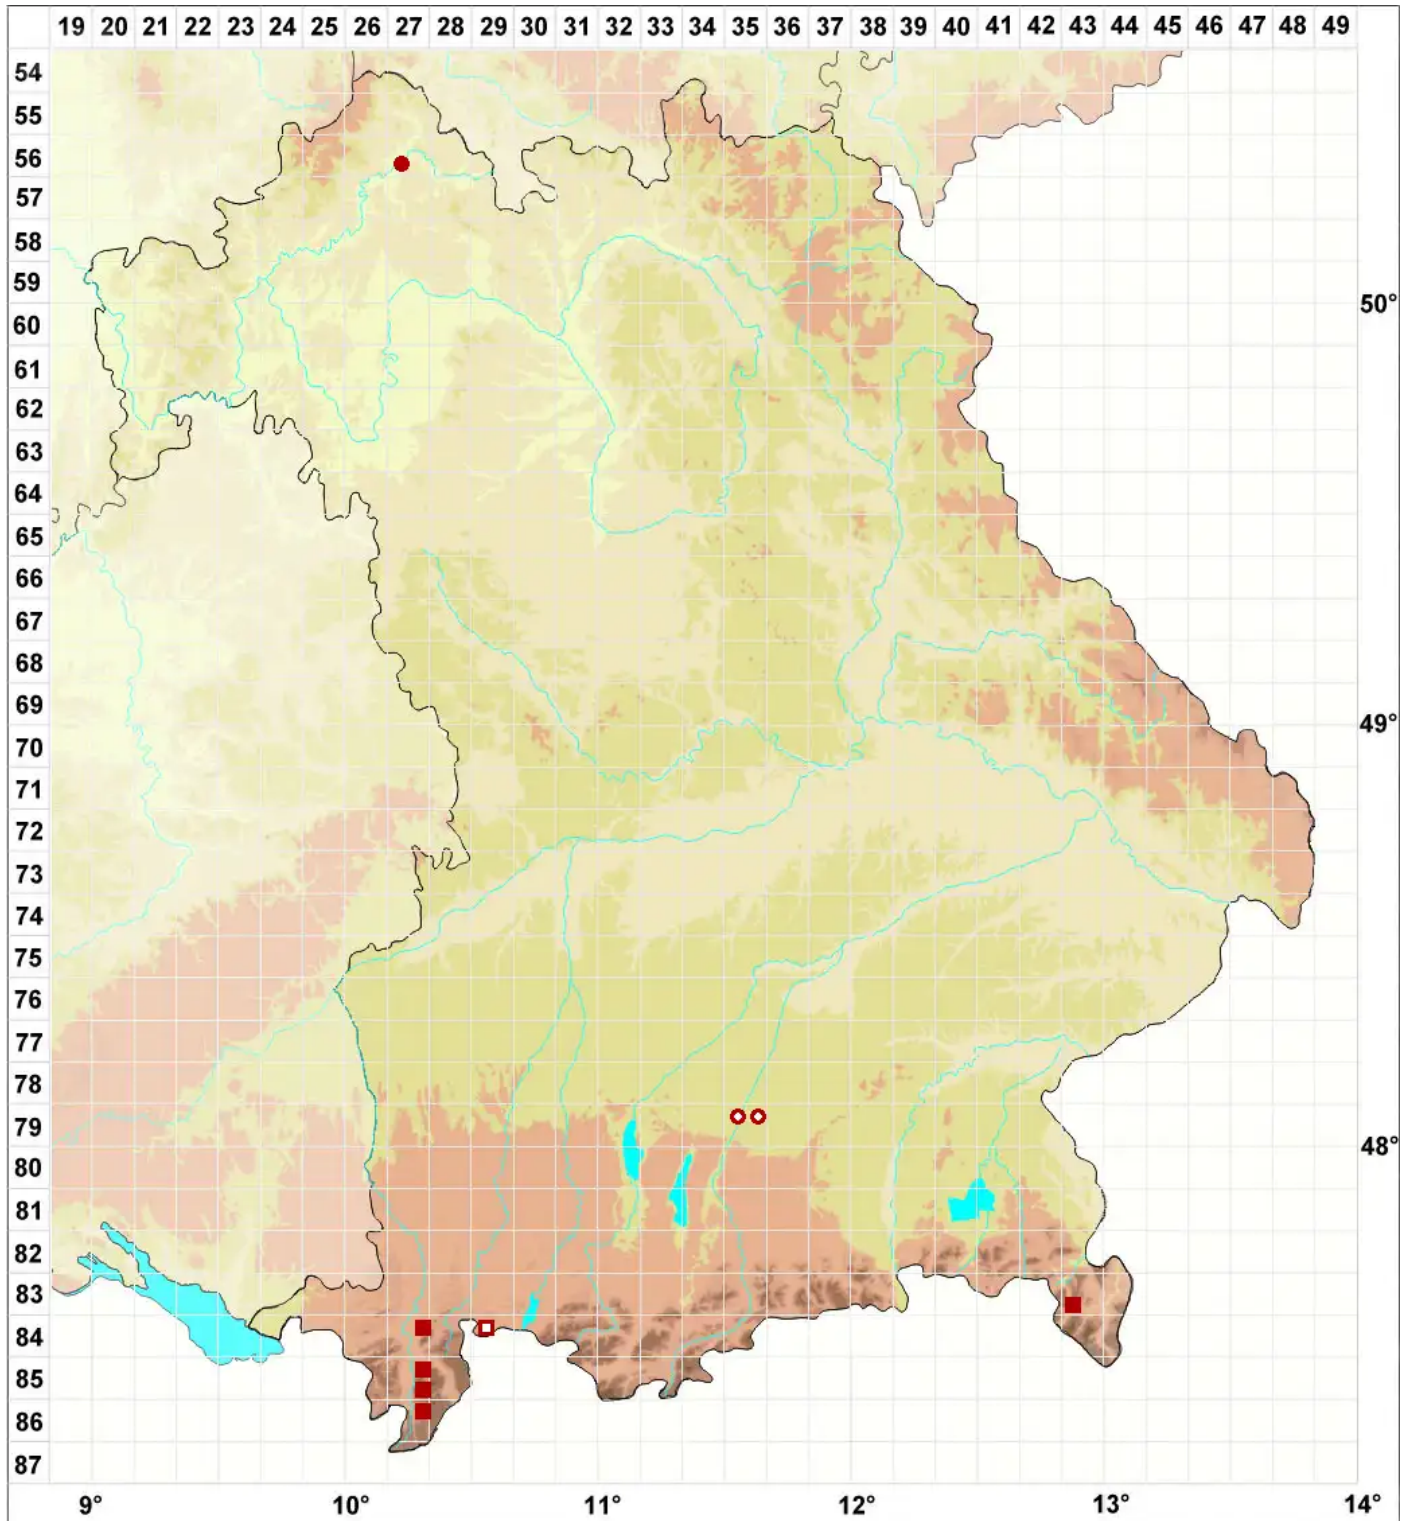

# Xanthomendoza ulophyllodes (Räsänen) Søchting, Kärnefelt &

## Krausblättrige Gelbflechte

Legende:

**Symbole:**

Ausgefülltes Symbol:  
Zeitraum von 1980 bis heute (Aktuelle Angabe)

Leeres Symbol:  
Zeitraum vor 1980 (Altangabe)

Quadrat: Herbarbeleg