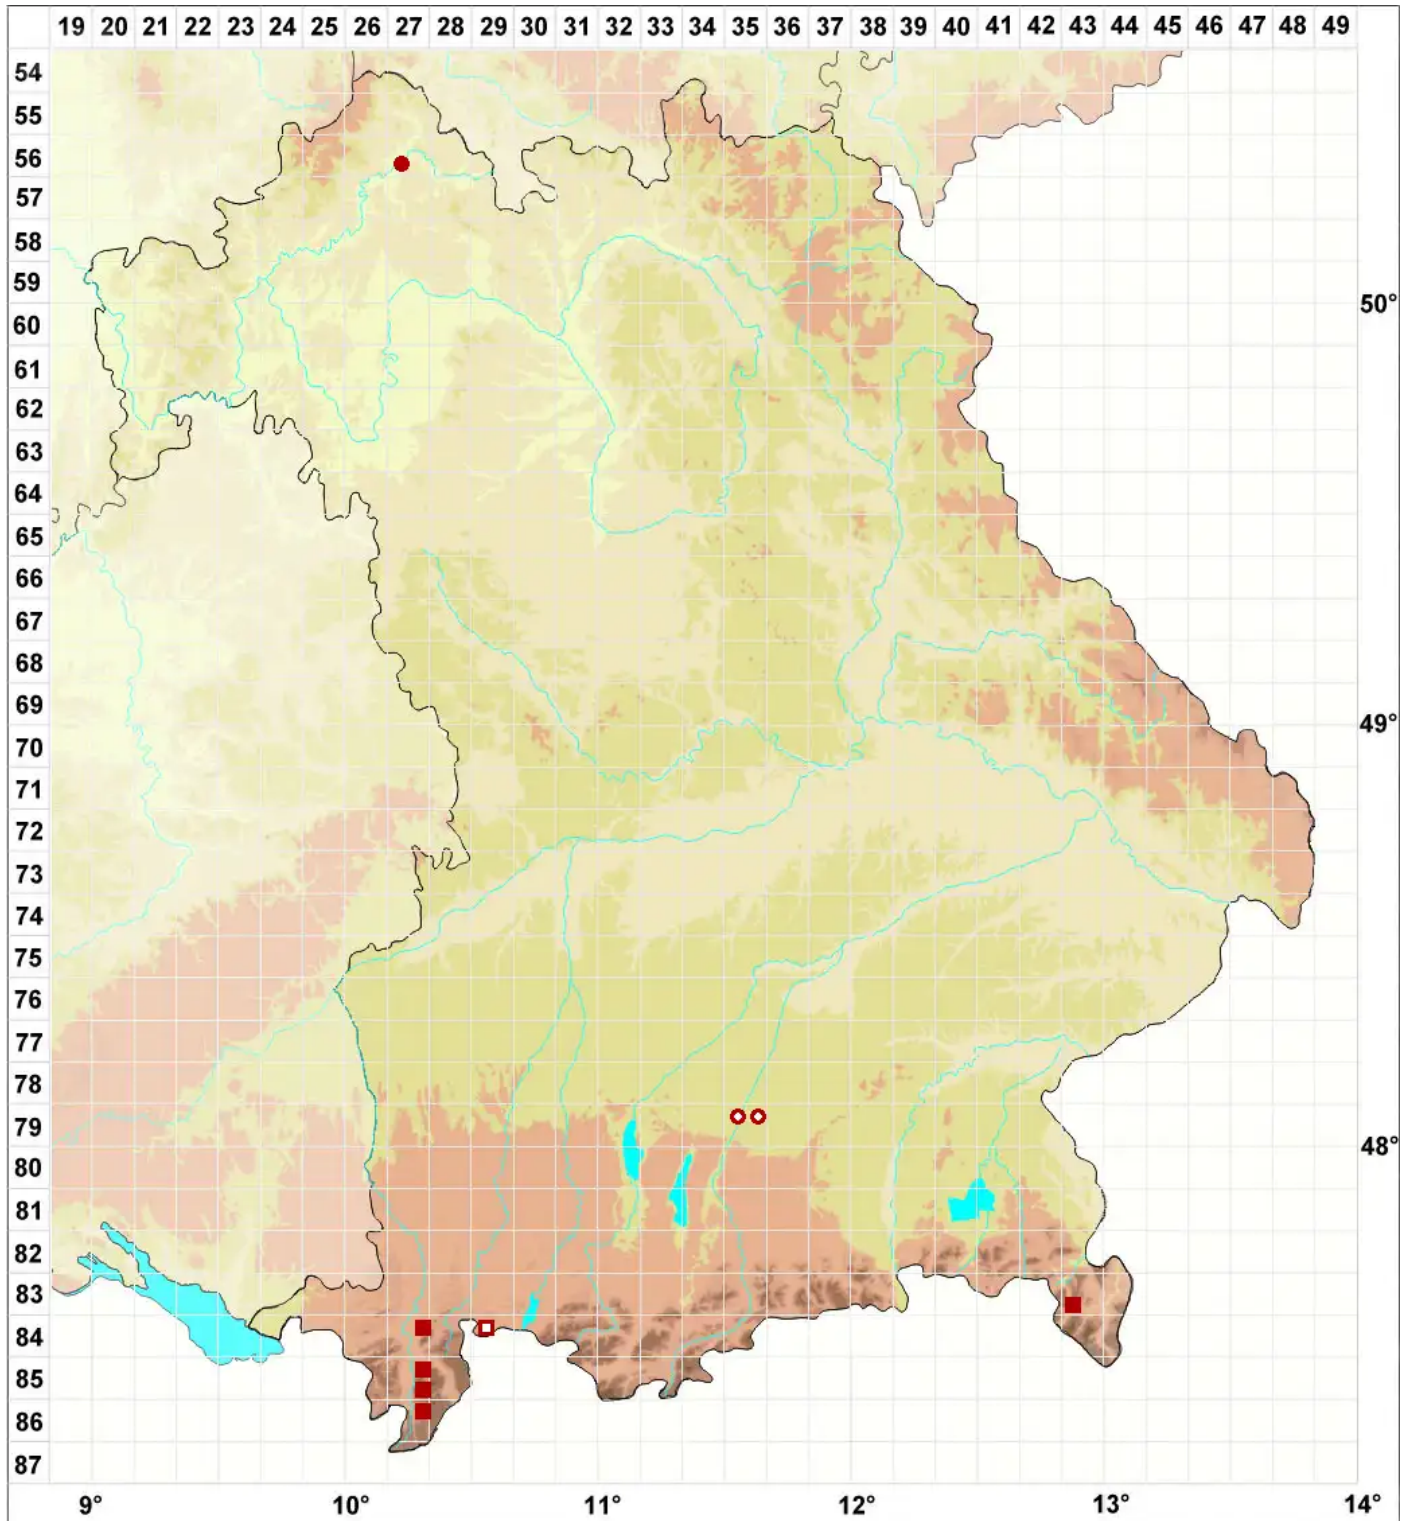

Xanthomendoza ulophyllodes (Räsänen) Søchting, Kärnefelt &

Krausblättrige Gelbflechte

Legende:

Symbole:

Ausgefülltes Symbol:
Zeitraum von 1980 bis heute (Aktuelle Angabe)

Leeres Symbol:
Zeitraum vor 1980 (Altangabe)

Quadrat: Herbarbeleg