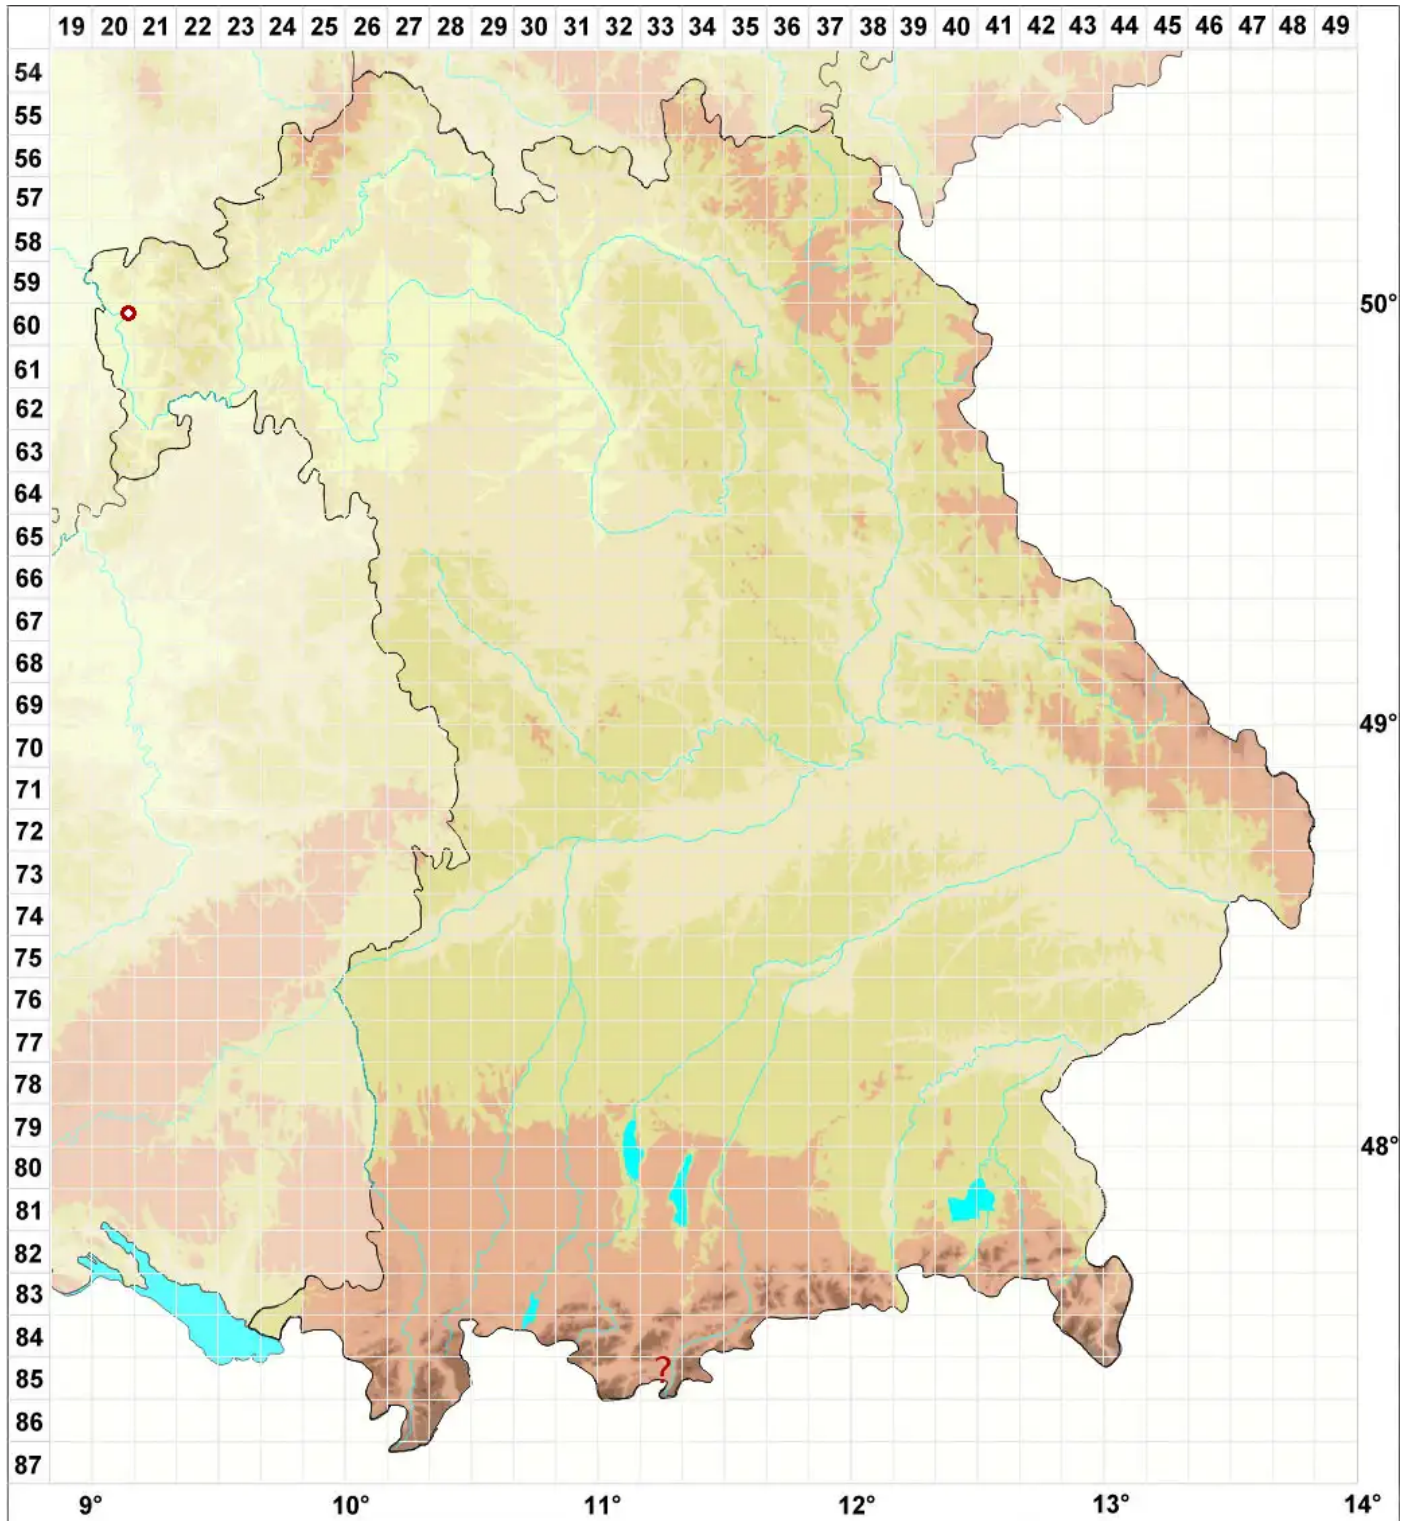

# Arthonia pruinata (Pers.) Steud. ex A. L. Sm.

Bereifte Fleckflechte

Legende:

- Symbole:**
- Ausgefülltes Symbol:  
Zeitraum von 1980 bis heute (Aktuelle Angabe)
  - Leeres Symbol:  
Zeitraum vor 1980 (Altangabe)
  - Quadrat: Herbarbeleg