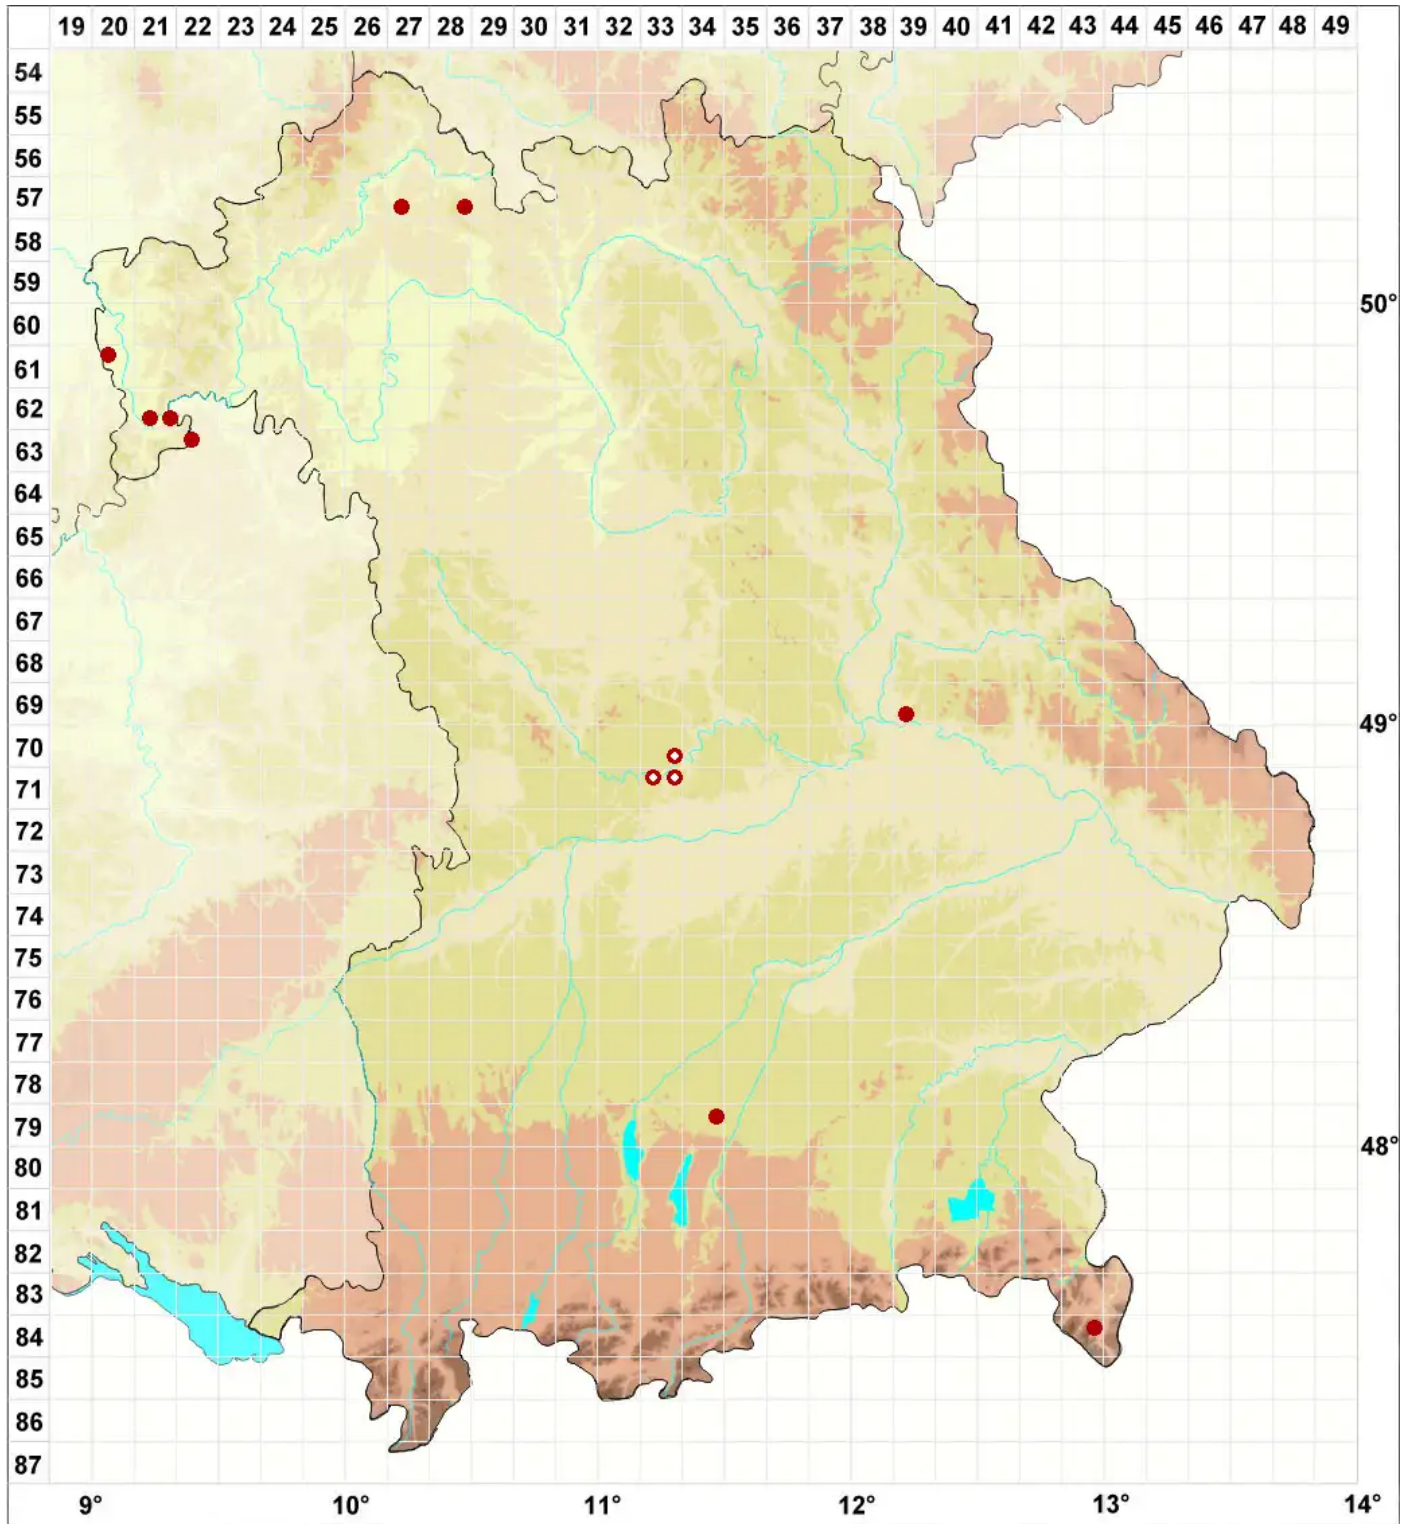

Gyalecta fagicola (Arnold) Kremp.

Buchen-Grubenflechte

Legende:

- Symbole:**
- Ausgefülltes Symbol:
Zeitraum von 1980 bis heute (Aktuelle Angabe)
 - Leeres Symbol:
Zeitraum vor 1980 (Altangabe)
 - Quadrat: Herbarbeleg