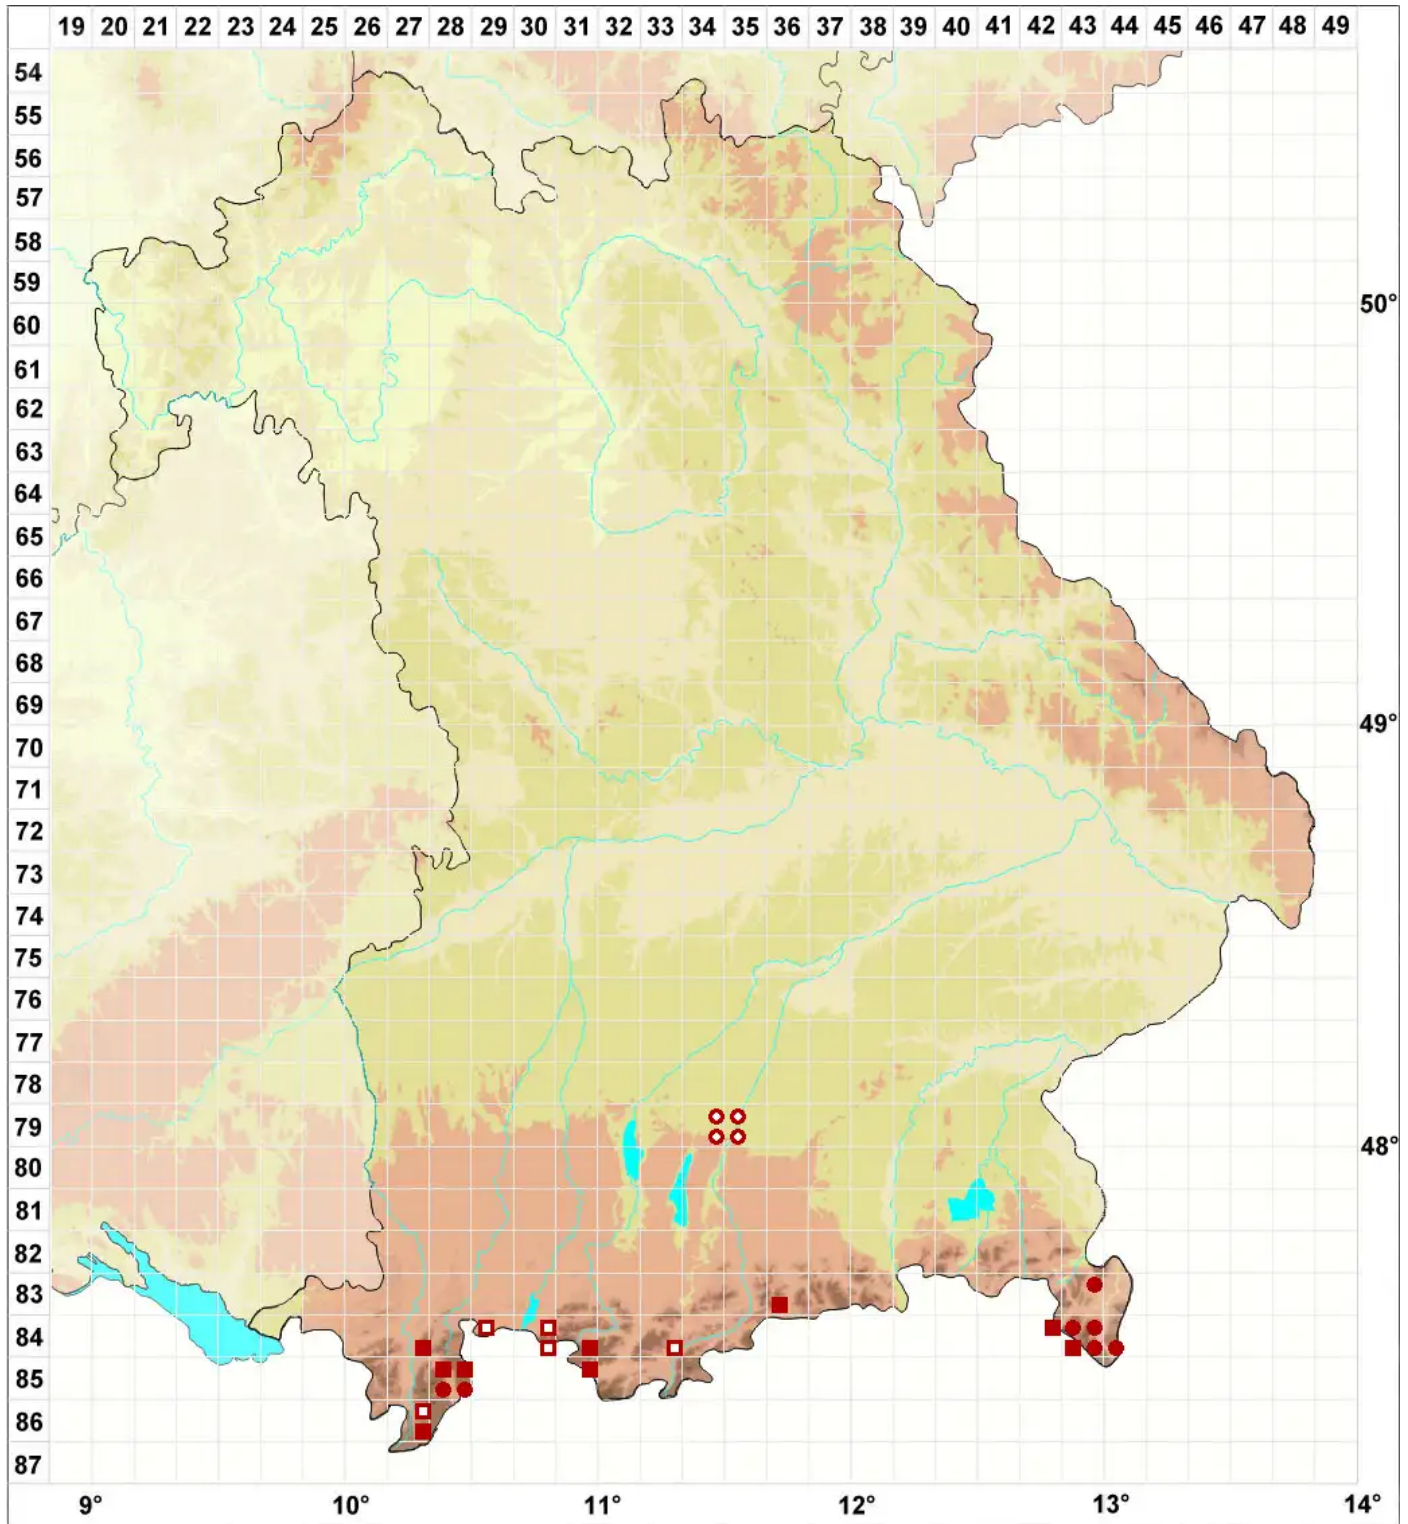

Pannaria conoplea (Ach.) Bory

Blaugraue Tuchflechte

Legende:

Symbole:
Ausgefülltes Symbol:
Zeitraum von 1980 bis heute (Aktuelle Angabe)
Leeres Symbol:
Zeitraum vor 1980 (Altangabe)
Quadrat: Herbarbeleg