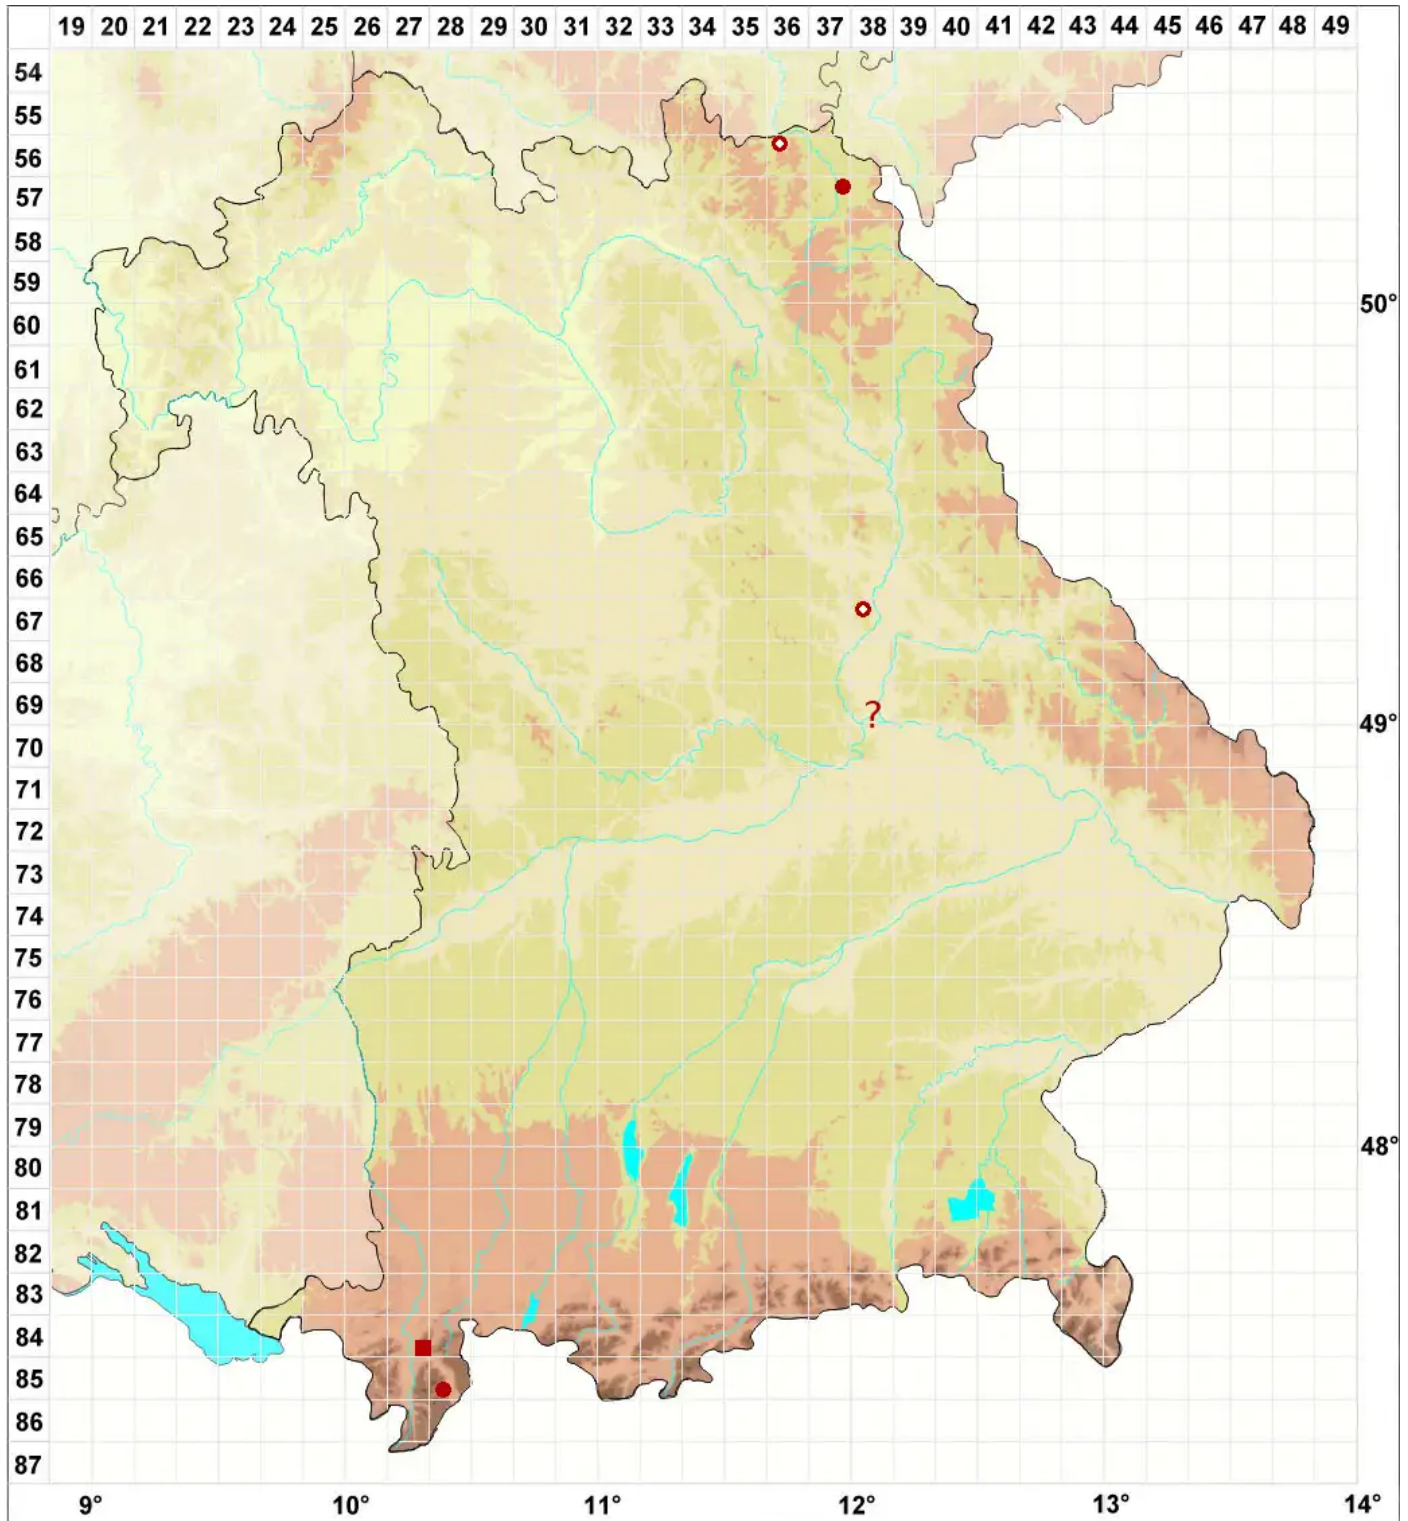

Vahliella leucophaea (Vahl) P. M. Jørg.

Kleinblättrige Tuchflechte

Legende:

- Symbole:**
- Ausgefülltes Symbol:
Zeitraum von 1980 bis heute (Aktuelle Angabe)
 - Leeres Symbol:
Zeitraum vor 1980 (Altangabe)
 - Quadrat: Herbarbeleg