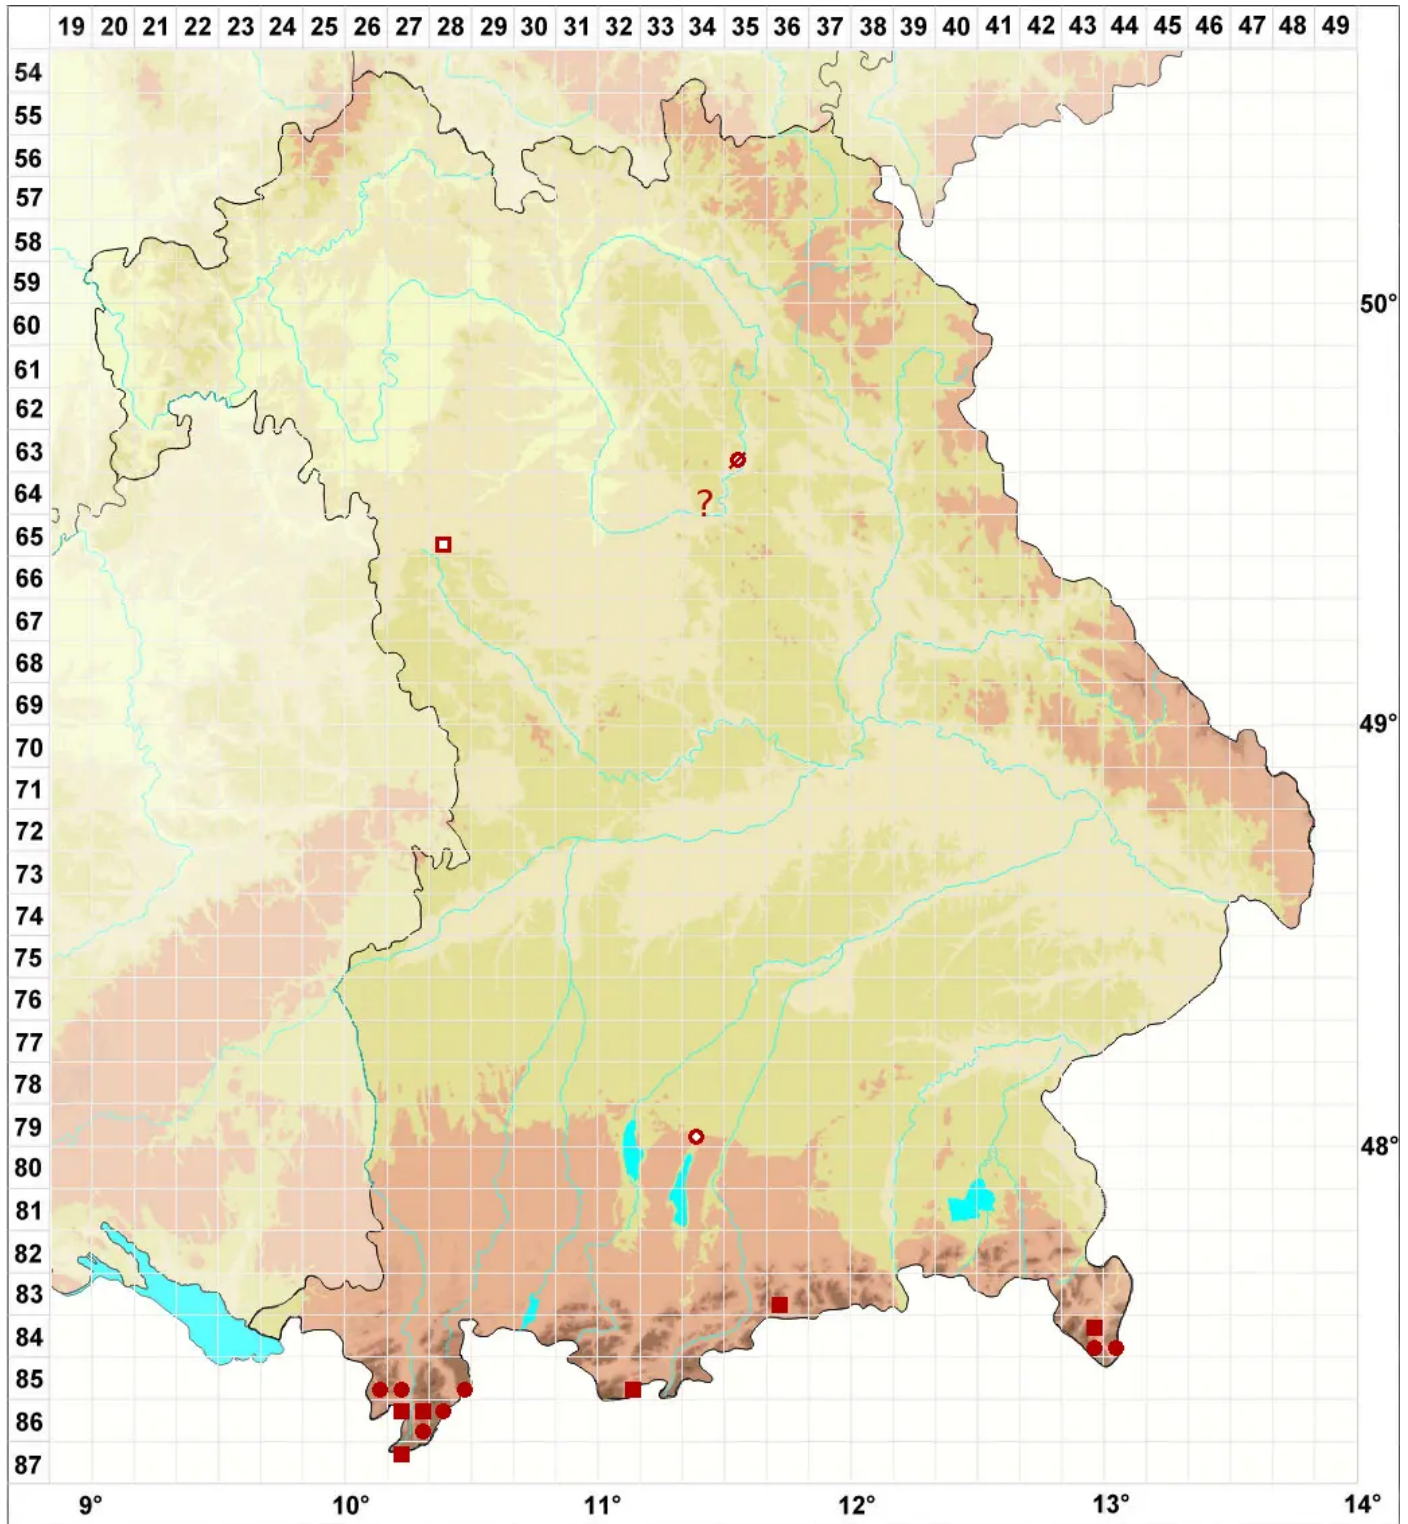

Protopannaria pezizoides (Weber) P. M. Jørg. & S. Ekman

Blualgen-Erdschüssel

Legende:

Symbole:

Ausgefülltes Symbol:
Zeitraum von 1980 bis heute (Aktuelle Angabe)

Leeres Symbol:
Zeitraum vor 1980 (Altangabe)

Quadrat: Herbarbeleg