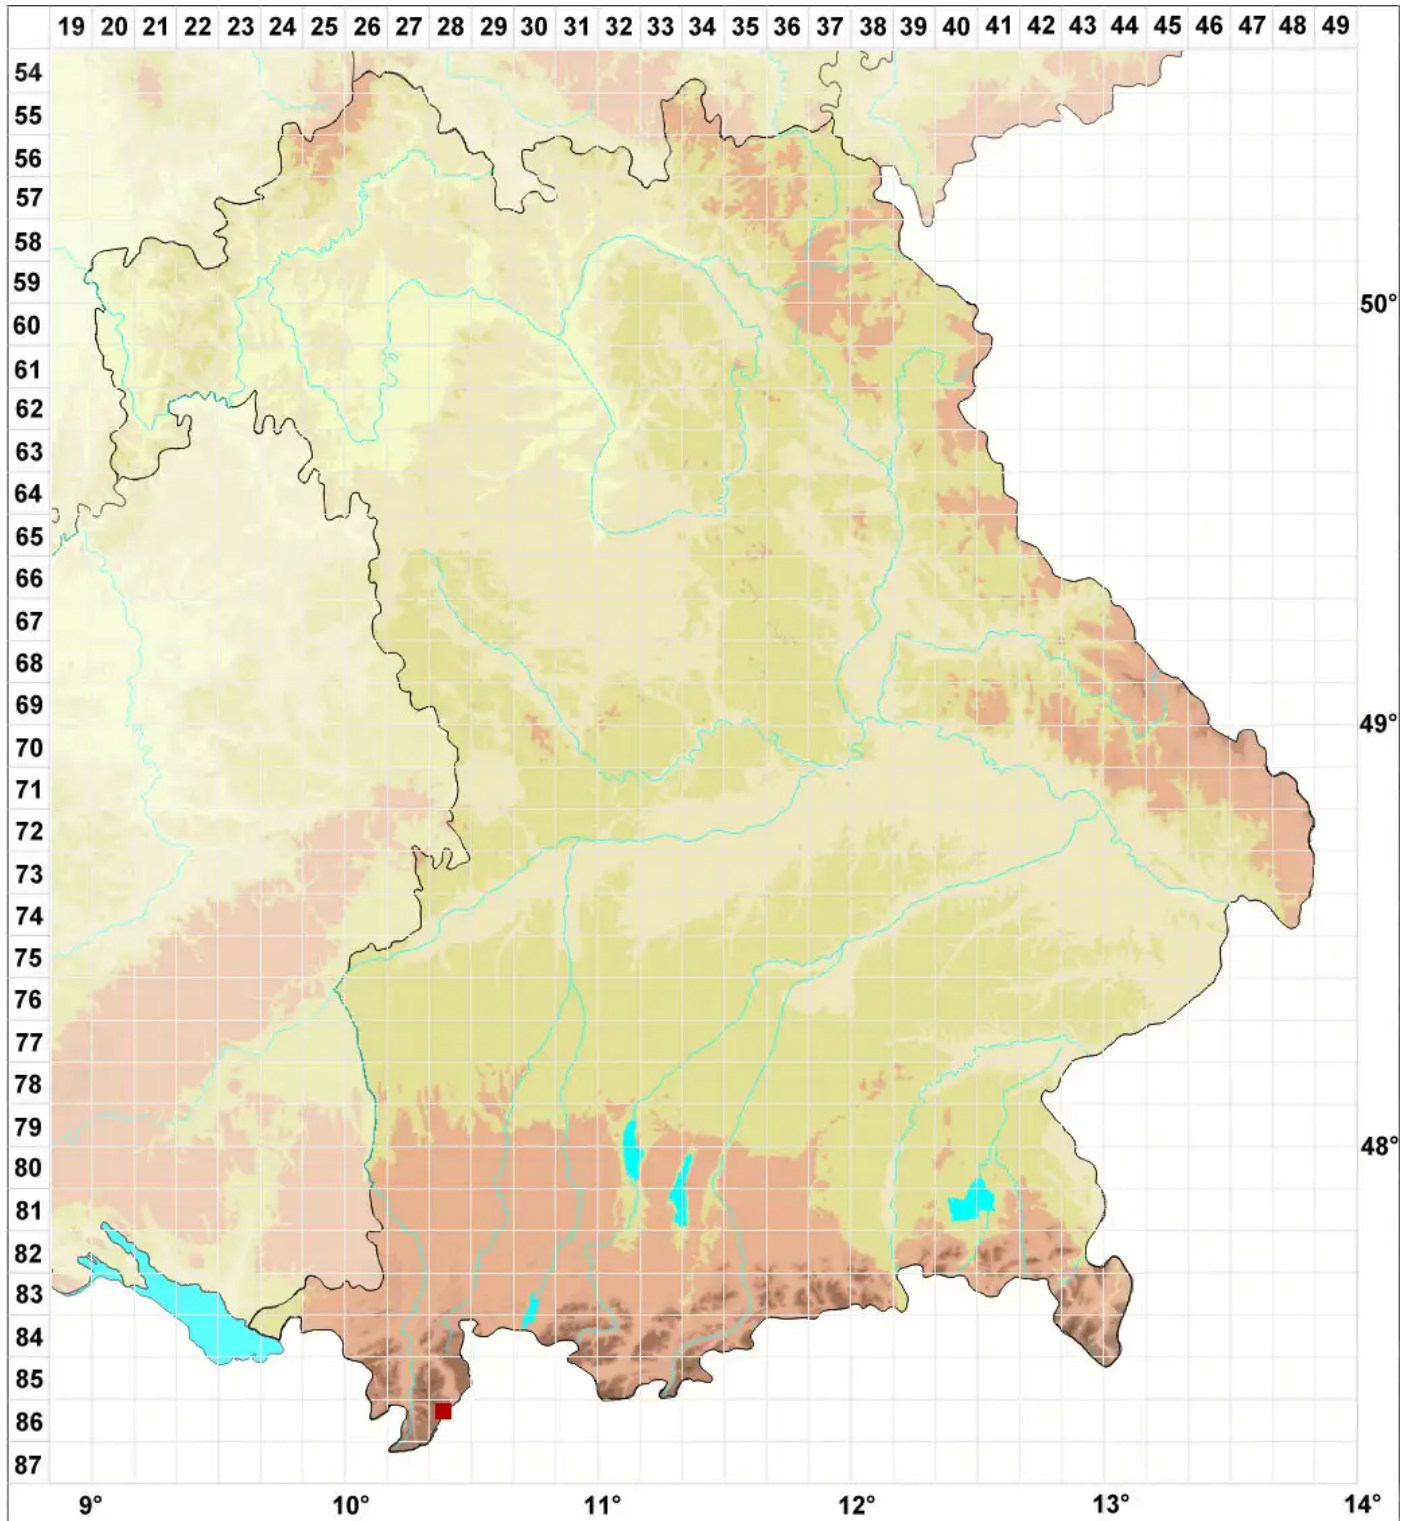

Fuscopannaria praetermissa (Nyl.) P. M. Jørg

Fels-Tuchflechte

Legende:

Symbole:

Ausgefülltes Symbol:
Zeitraum von 1980 bis heute (Aktuelle Angabe)

Leeres Symbol:
Zeitraum vor 1980 (Altangabe)

Quadrat: Herbarbeleg