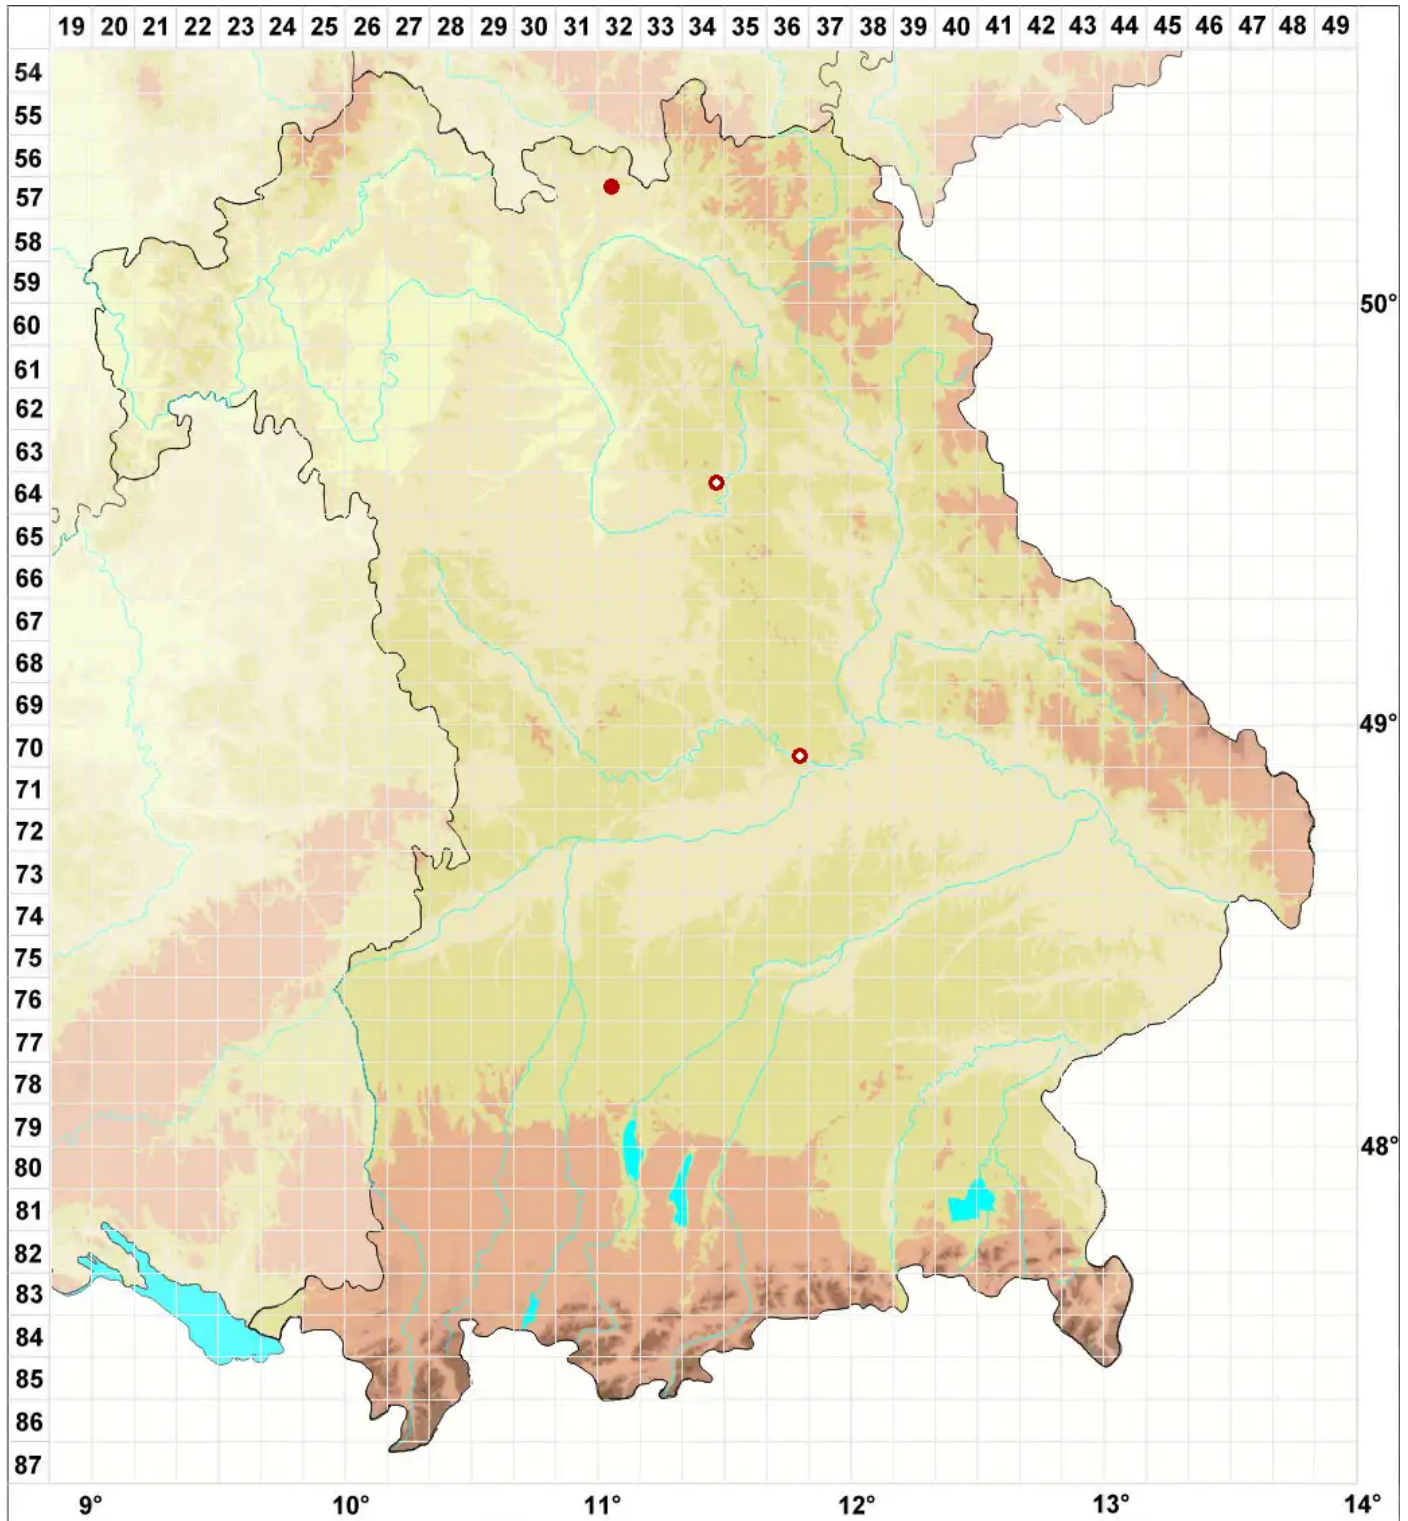

# Verrucaria disjuncta Arnold

## Zerstreute Warzenflechte

Legende:

**Symbole:**

Ausgefülltes Symbol:  
Zeitraum von 1980 bis heute (Aktuelle Angabe)

Leeres Symbol:  
Zeitraum vor 1980 (Altangabe)

Quadrat: Herbarbeleg