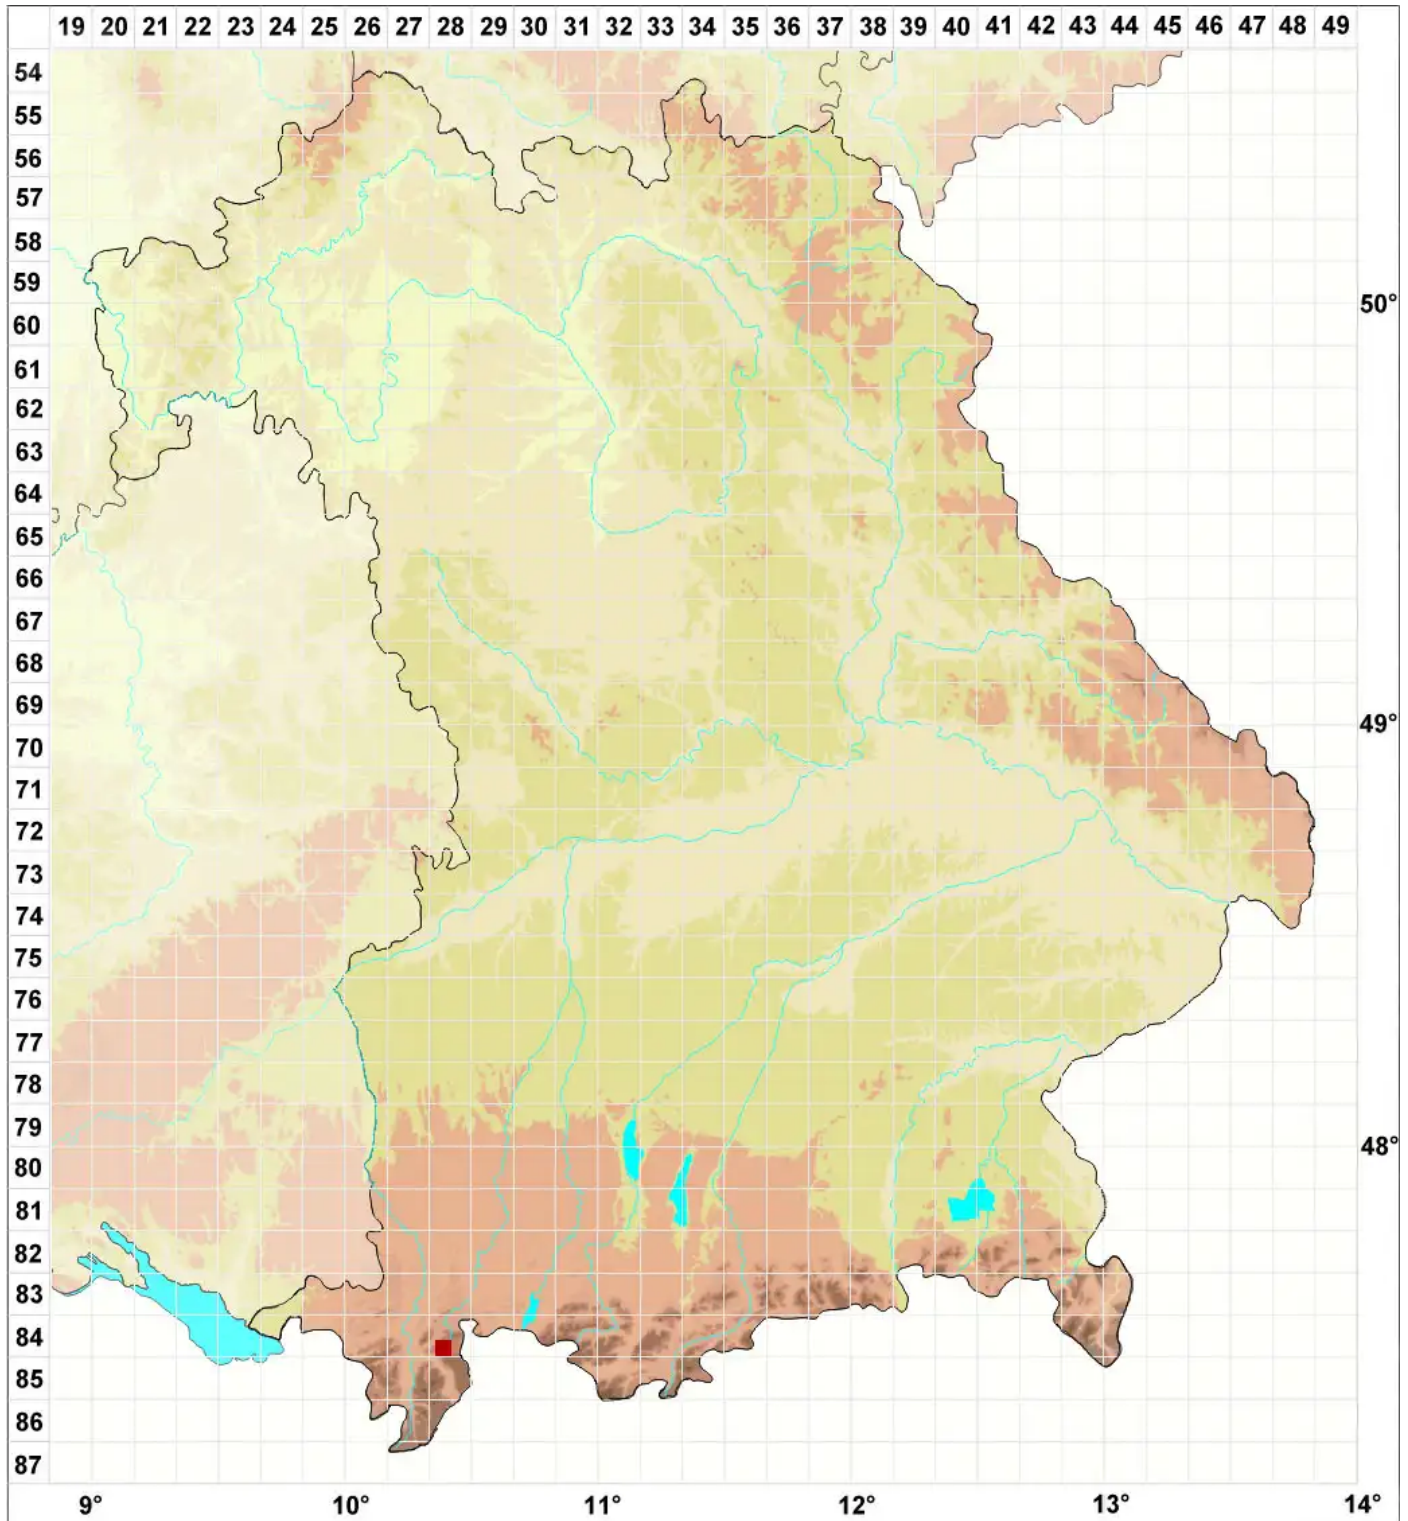

# Parabagliettoa dufourii (DC.) Gueidan & Cl. Roux

## Dufours Warzenflechte

Legende:

**Symbole:**

Ausgefülltes Symbol:  
Zeitraum von 1980 bis heute (Aktuelle Angabe)

Leeres Symbol:  
Zeitraum vor 1980 (Altangabe)

Quadrat: Herbarbeleg