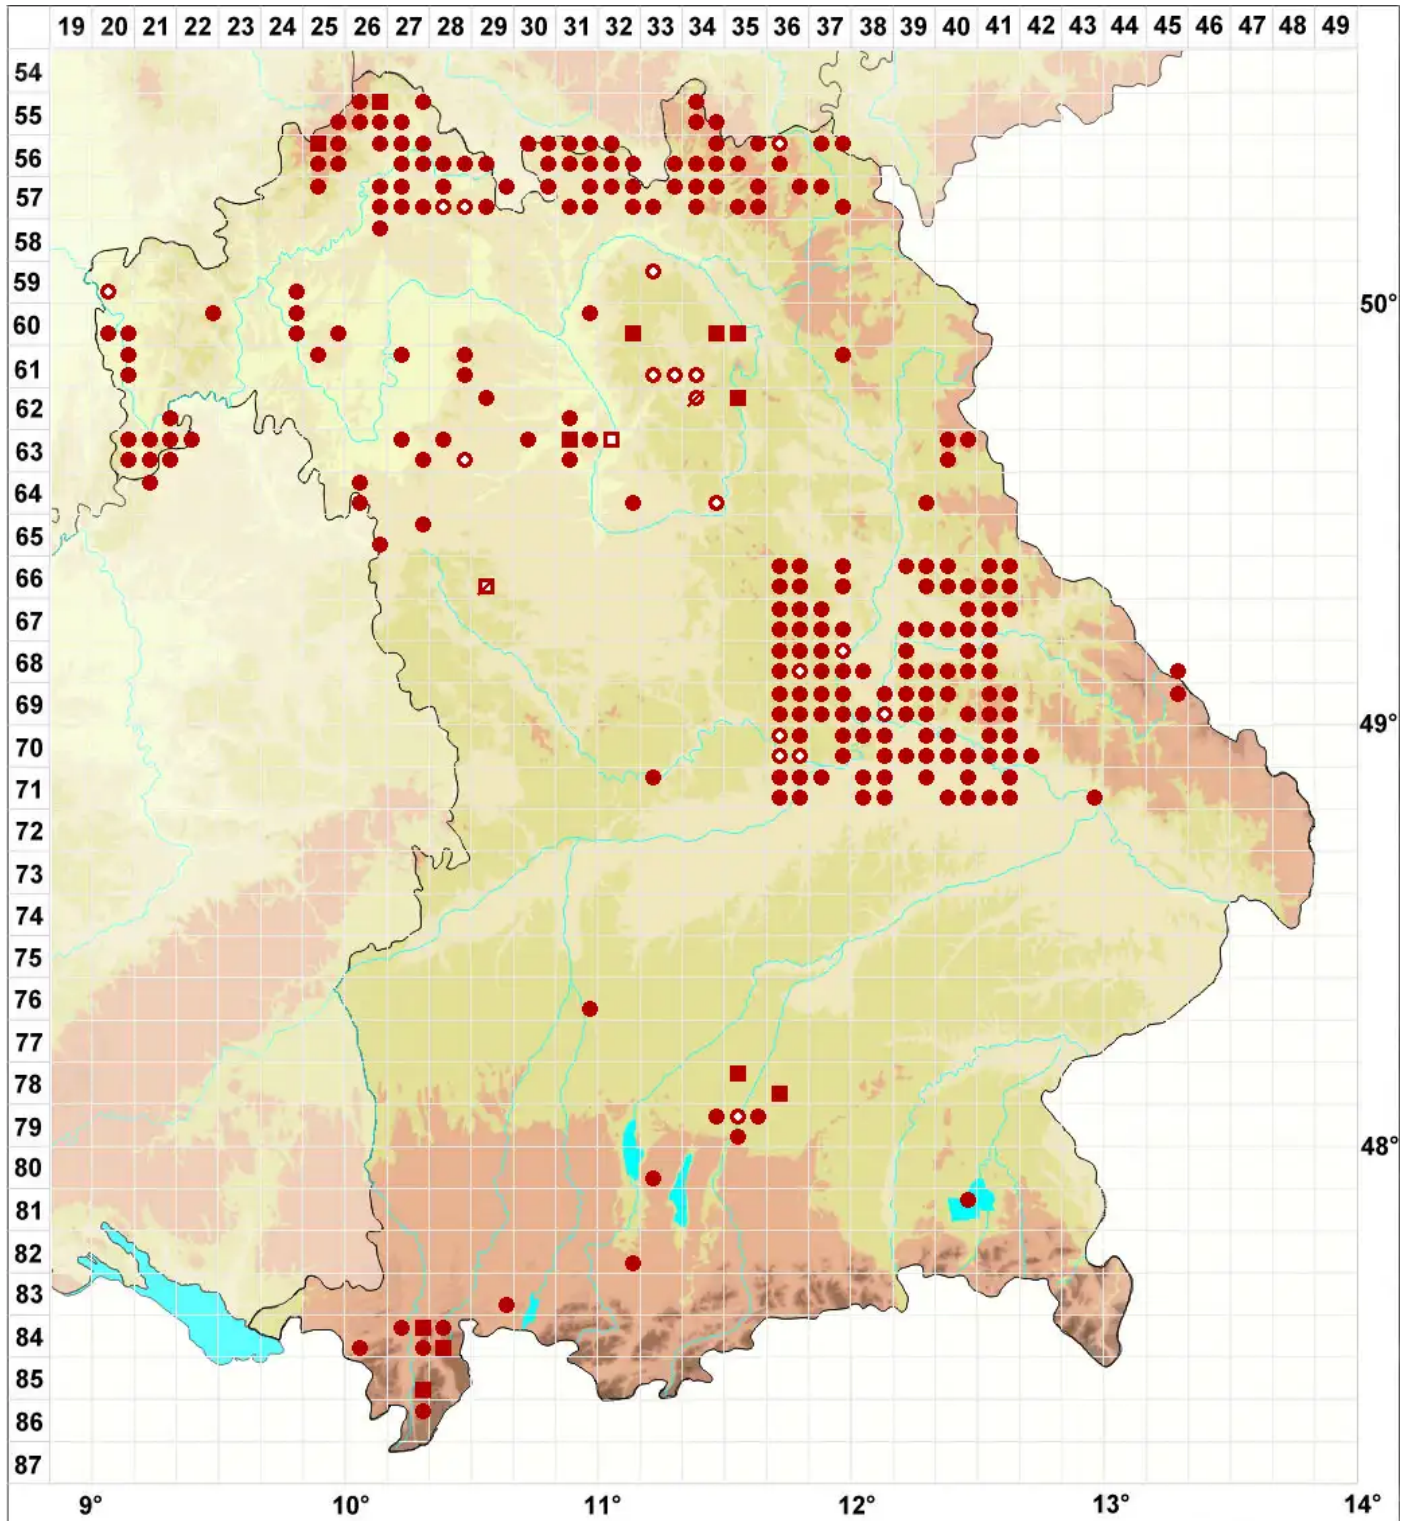

# Pleurosticta acetabulum (Neck.) Elix & Lumbsch

Großfrüchtige Braunschüsselflechte, Essigflechte

Legende:

- Symbole:**
- Ausgefülltes Symbol:  
Zeitraum von 1980 bis heute (Aktuelle Angabe)
  - Leeres Symbol:  
Zeitraum vor 1980 (Altangabe)
  - Quadrat: Herbarbeleg