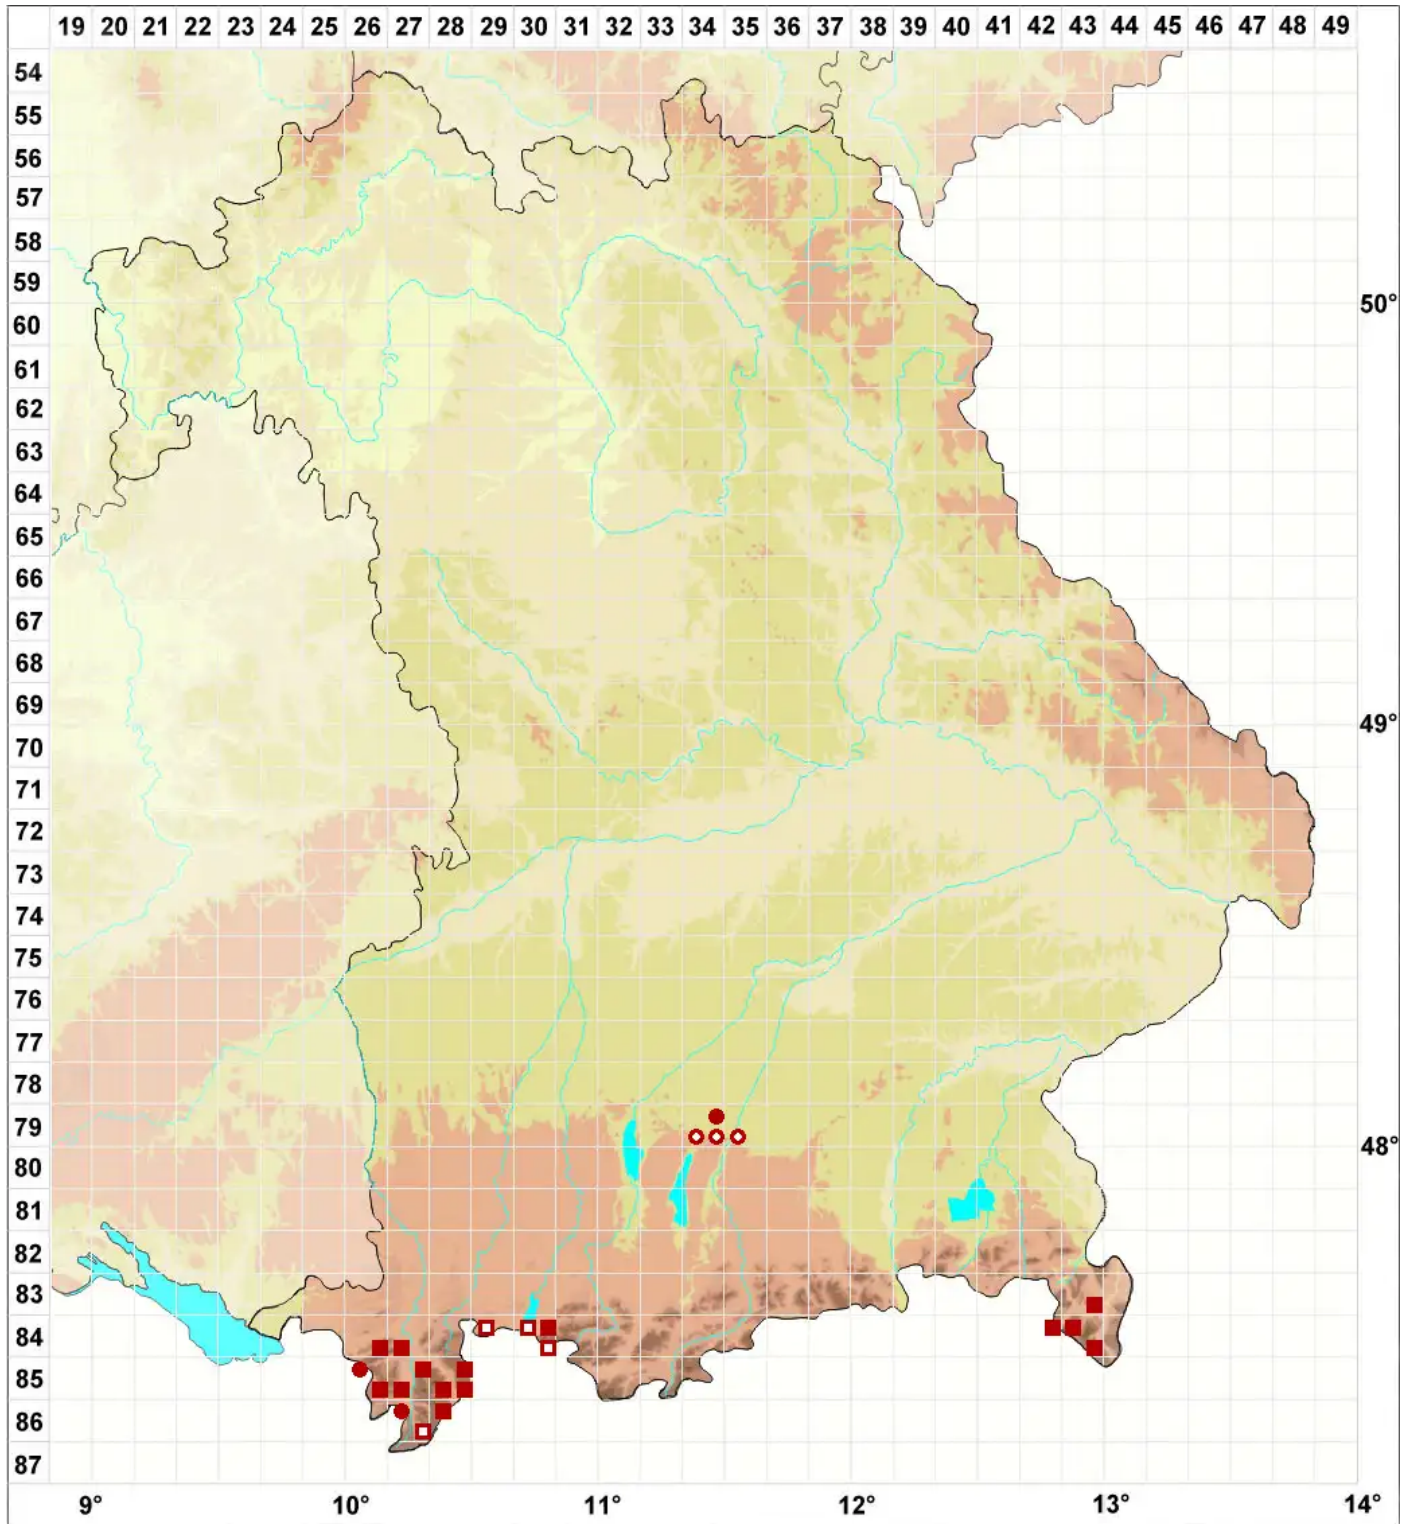

Parmotrema arnoldii (Du Rietz) Hale

Arnolds Schüsselflechte

Legende:

Symbole:

Ausgefülltes Symbol:
Zeitraum von 1980 bis heute (Aktuelle Angabe)

Leeres Symbol:
Zeitraum vor 1980 (Altangabe)

Quadrat: Herbarbeleg