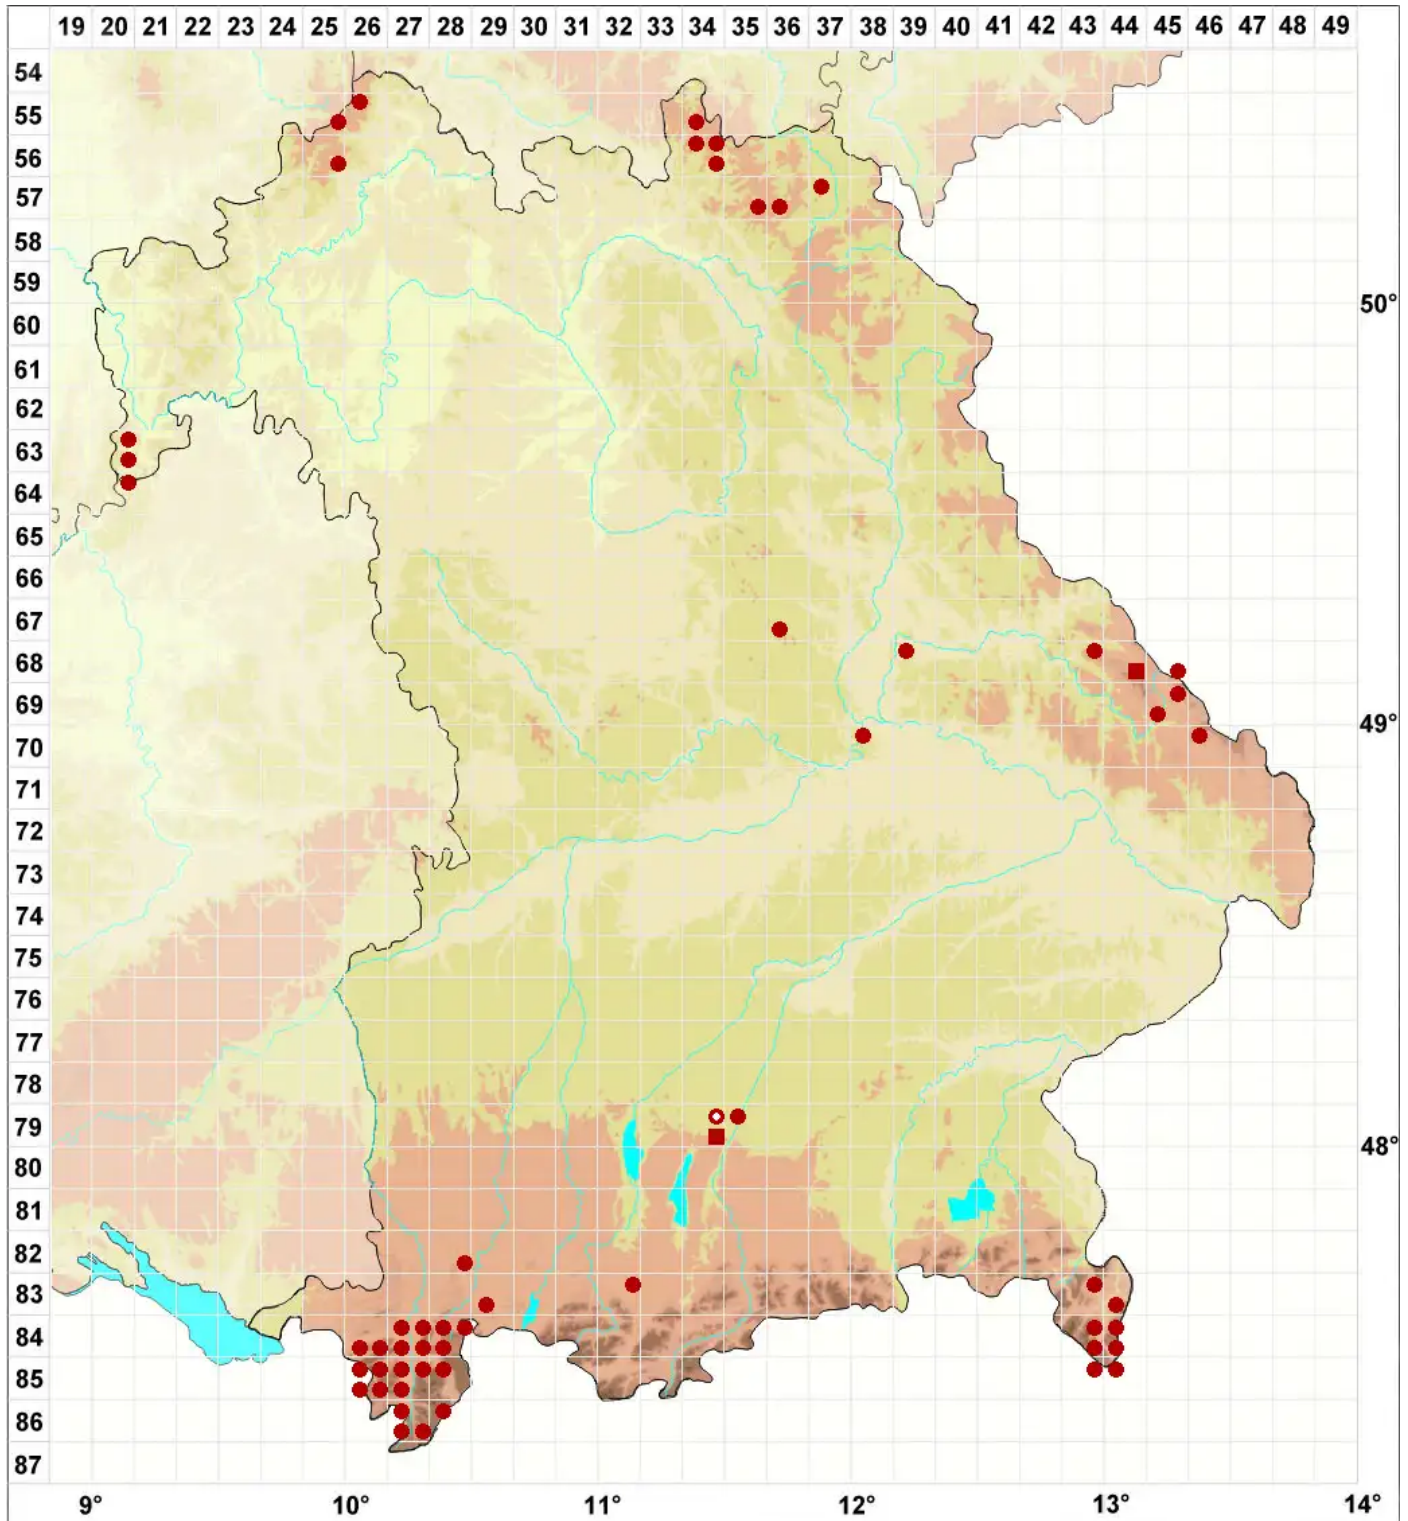

# Hypogymnia farinacea Zopf

## Mehlige Blasenflechte

Legende:

**Symbole:**  
Ausgefülltes Symbol:  
Zeitraum von 1980 bis heute (Aktuelle Angabe)  
Leeres Symbol:  
Zeitraum vor 1980 (Altangabe)  
Quadrat: Herbarbeleg