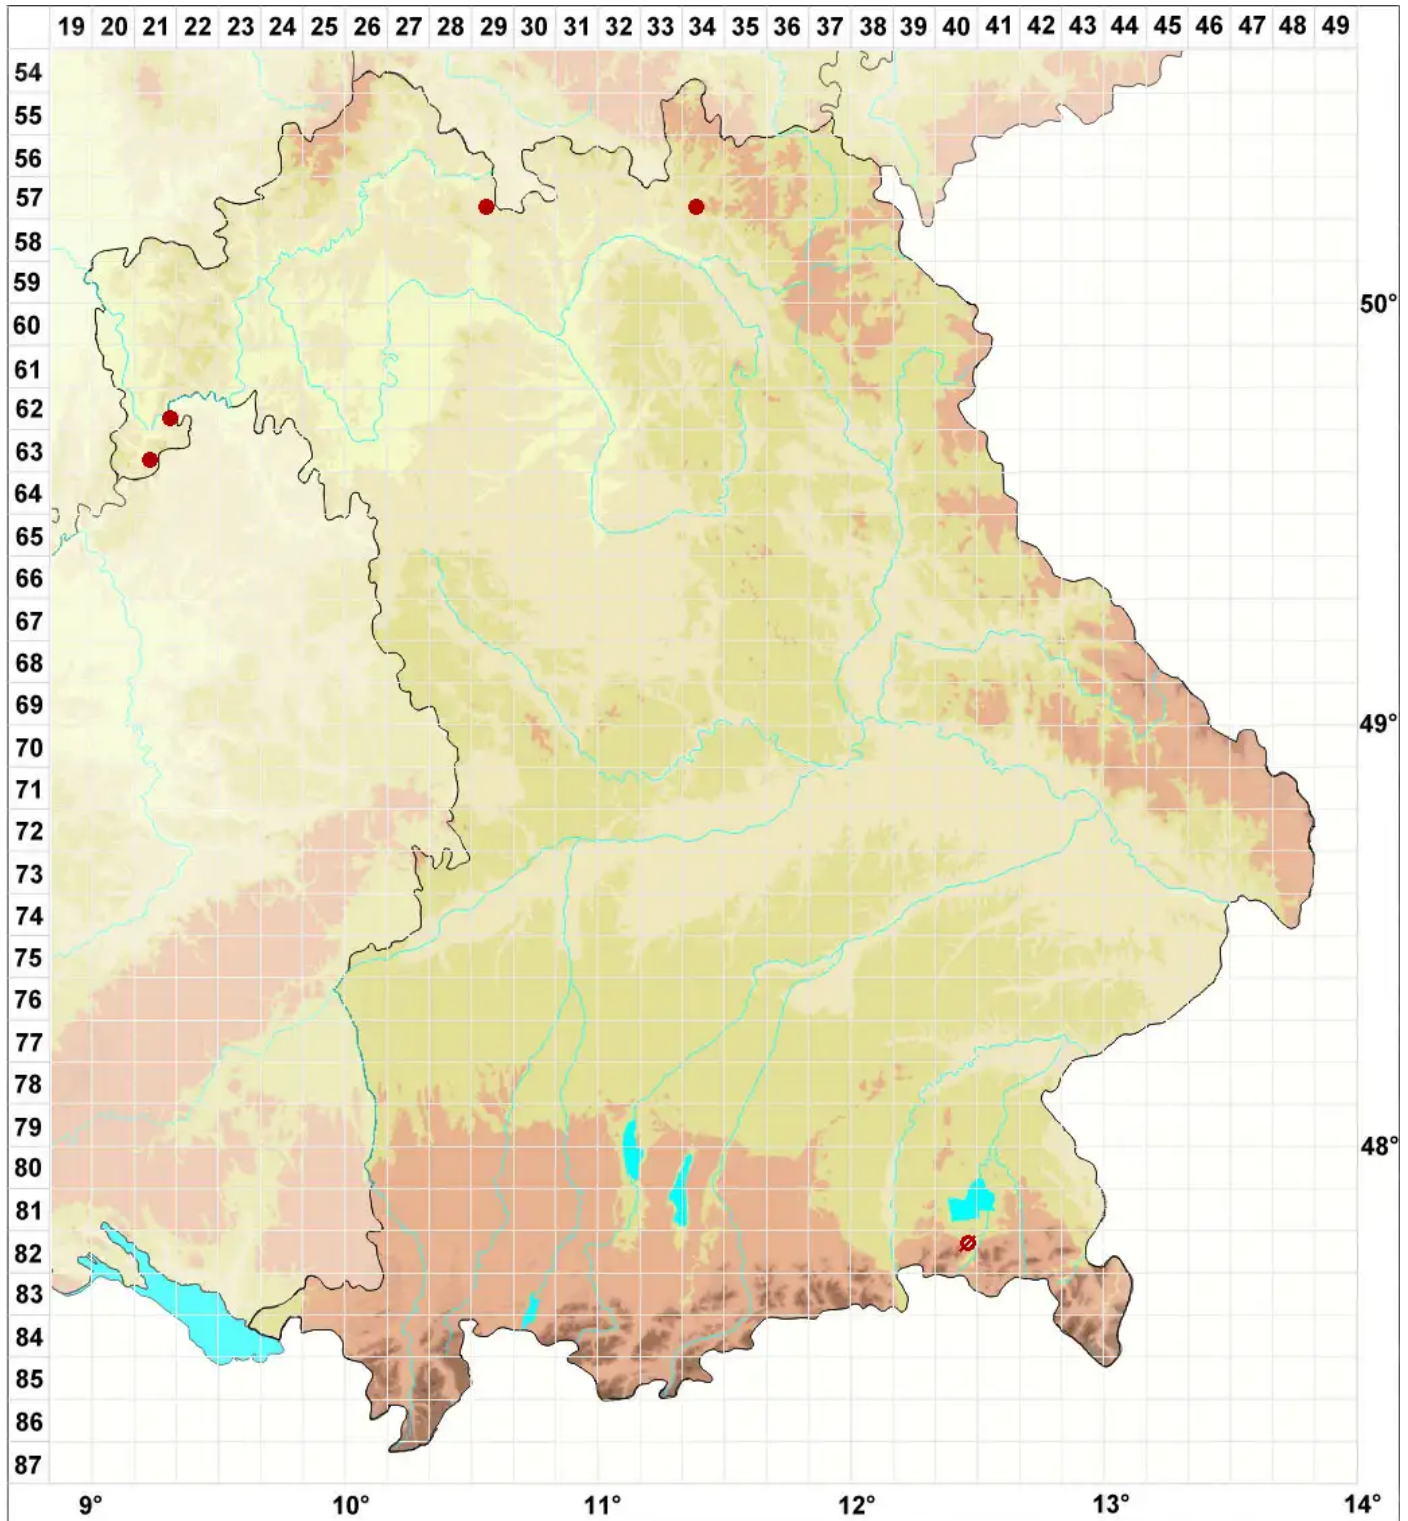

Punctelia borreri (Sm.) Krog

Sternenhimmelflechte

Legende:

Symbole:

Ausgefülltes Symbol:
Zeitraum von 1980 bis heute (Aktuelle Angabe)

Leeres Symbol:
Zeitraum vor 1980 (Altangabe)

Quadrat: Herbarbeleg