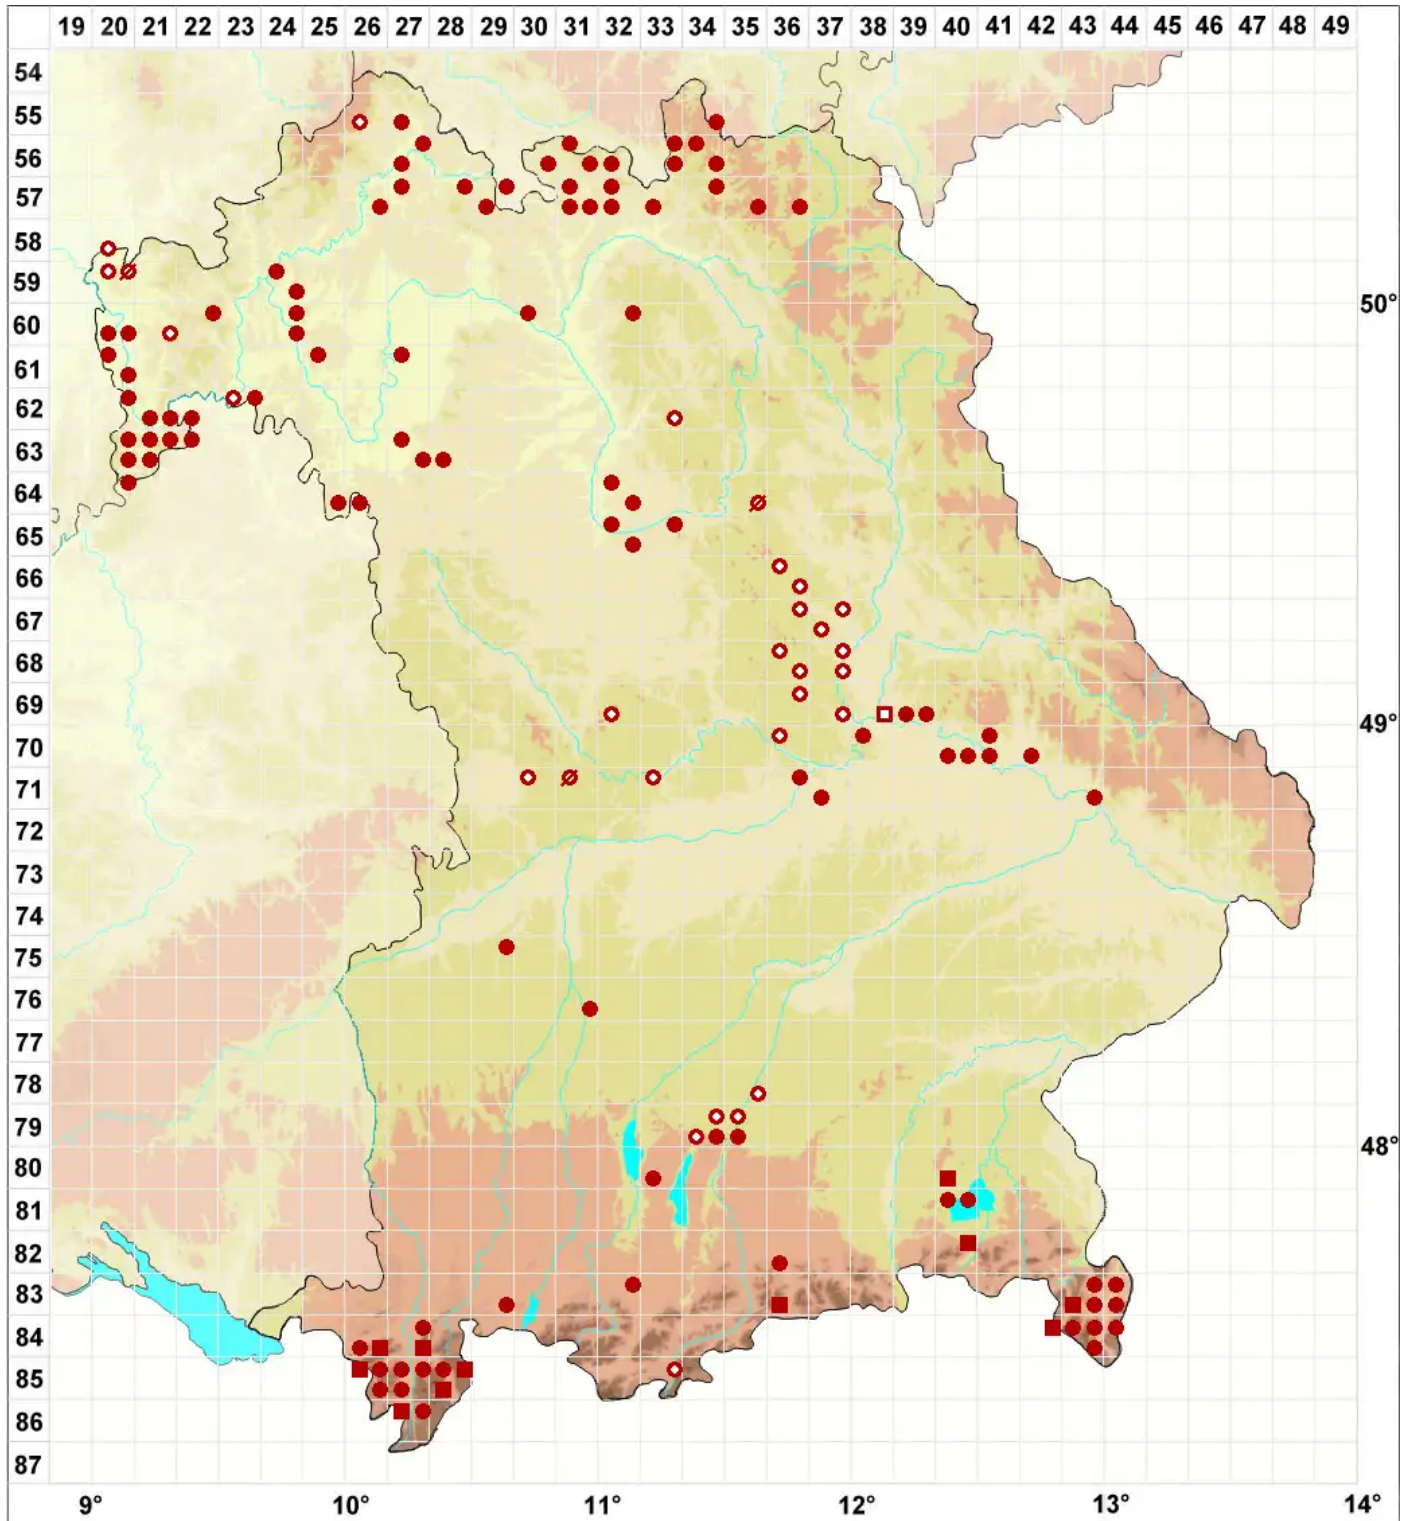

# Flavoparmelia caperata (L.) Hale

Gewöhnliche Gelbschüsselflechte, Caperatflechte

Legende:

**Symbole:**  
Ausgefülltes Symbol:  
Zeitraum von 1980 bis heute (Aktuelle Angabe)  
Leeres Symbol:  
Zeitraum vor 1980 (Altangabe)  
Quadrat: Herbarbeleg