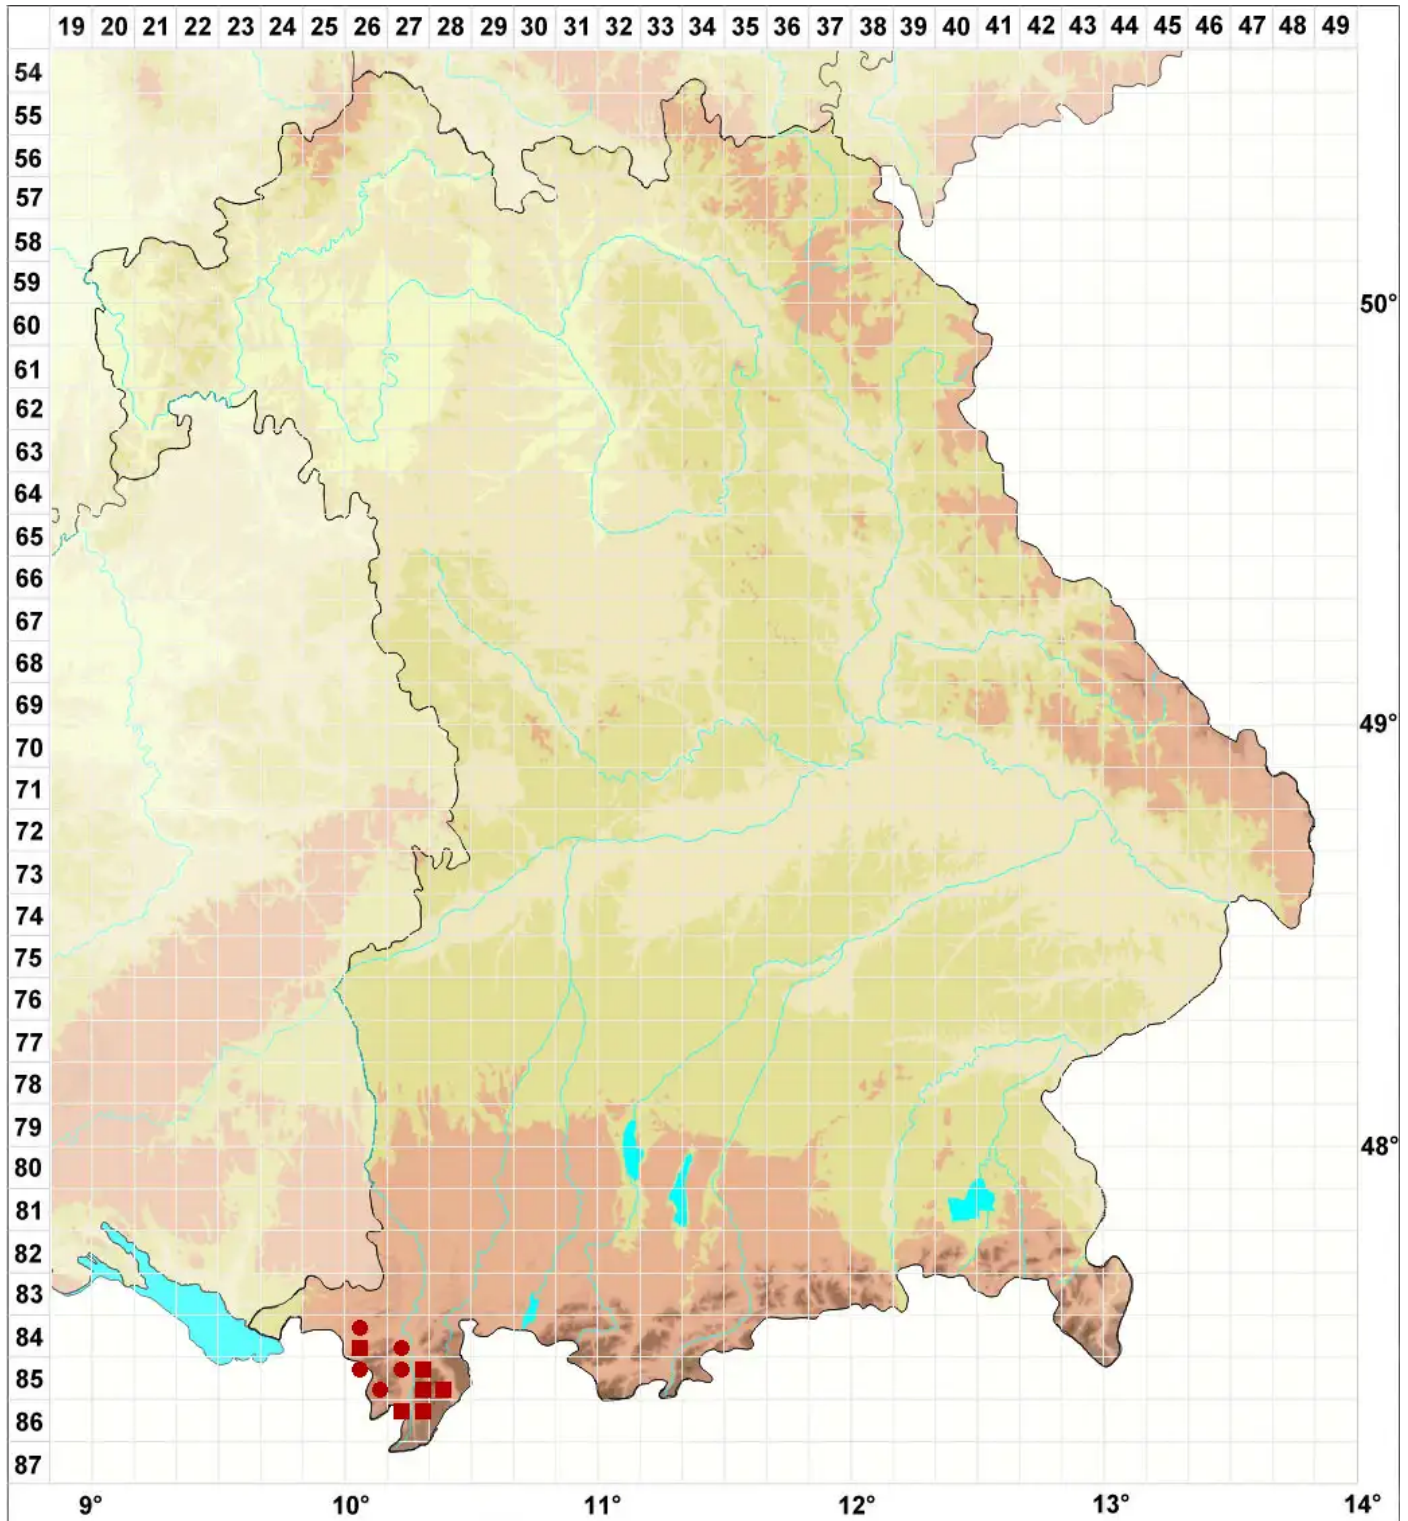

Parmelina carporrhizans (Taylor) Poelt & Vězda

Bärtige Schüsselflechte

Legende:

- Symbole:**
- Ausgefülltes Symbol:
Zeitraum von 1980 bis heute (Aktuelle Angabe)
 - Leeres Symbol:
Zeitraum vor 1980 (Altangabe)
 - Quadrat: Herbarbeleg