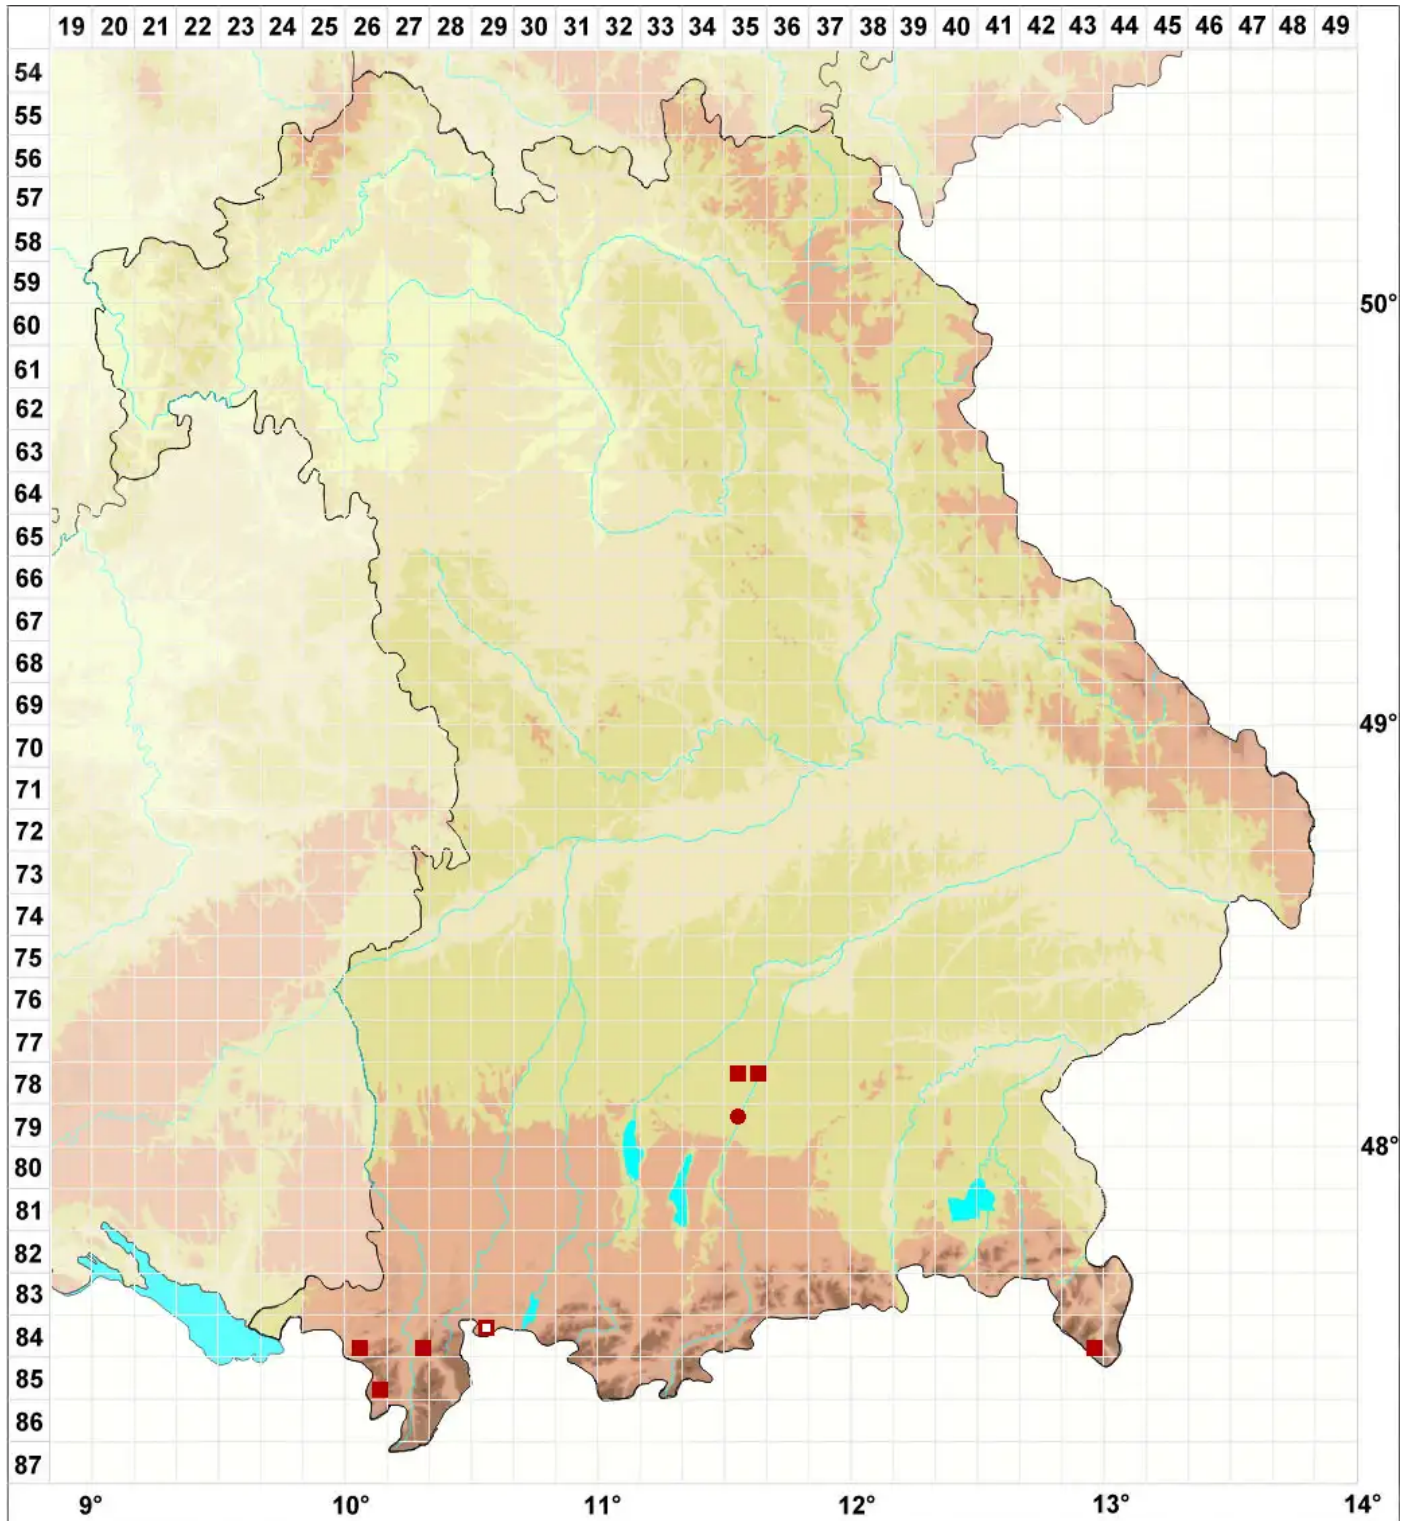

# Physciella chloantha (Ach.) Essl.

## Grünliche Rosettenflechte

Legende:

**Symbole:**

Ausgefülltes Symbol:  
Zeitraum von 1980 bis heute (Aktuelle Angabe)

Leeres Symbol:  
Zeitraum vor 1980 (Altangabe)

Quadrat: Herbarbeleg