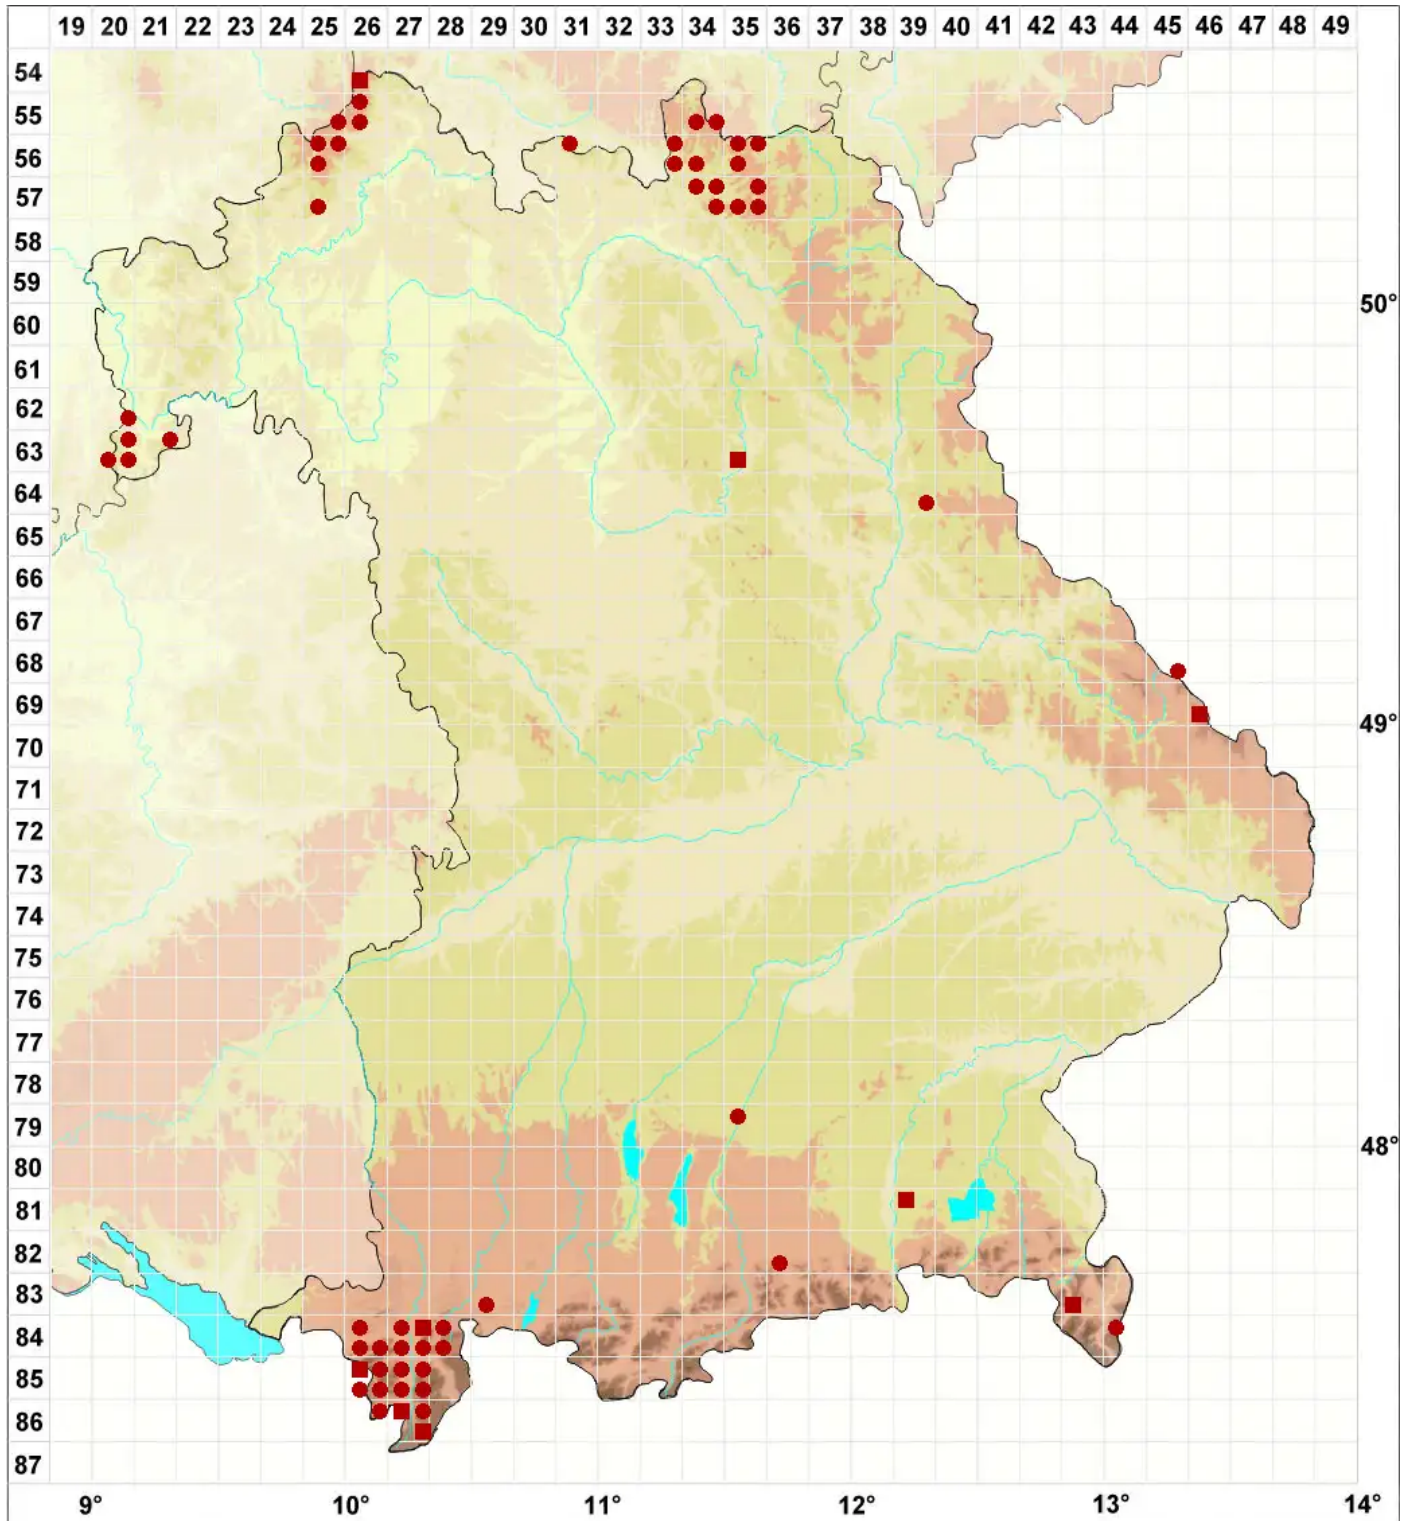

# Parmelia submontana Nád. ex Hale

Verdrehte Schüsselflechte

Legende:

- Symbole:**  
Ausgefülltes Symbol:  
Zeitraum von 1980 bis heute (Aktuelle Angabe)  
Leeres Symbol:  
Zeitraum vor 1980 (Altangabe)  
Quadrat: Herbarbeleg