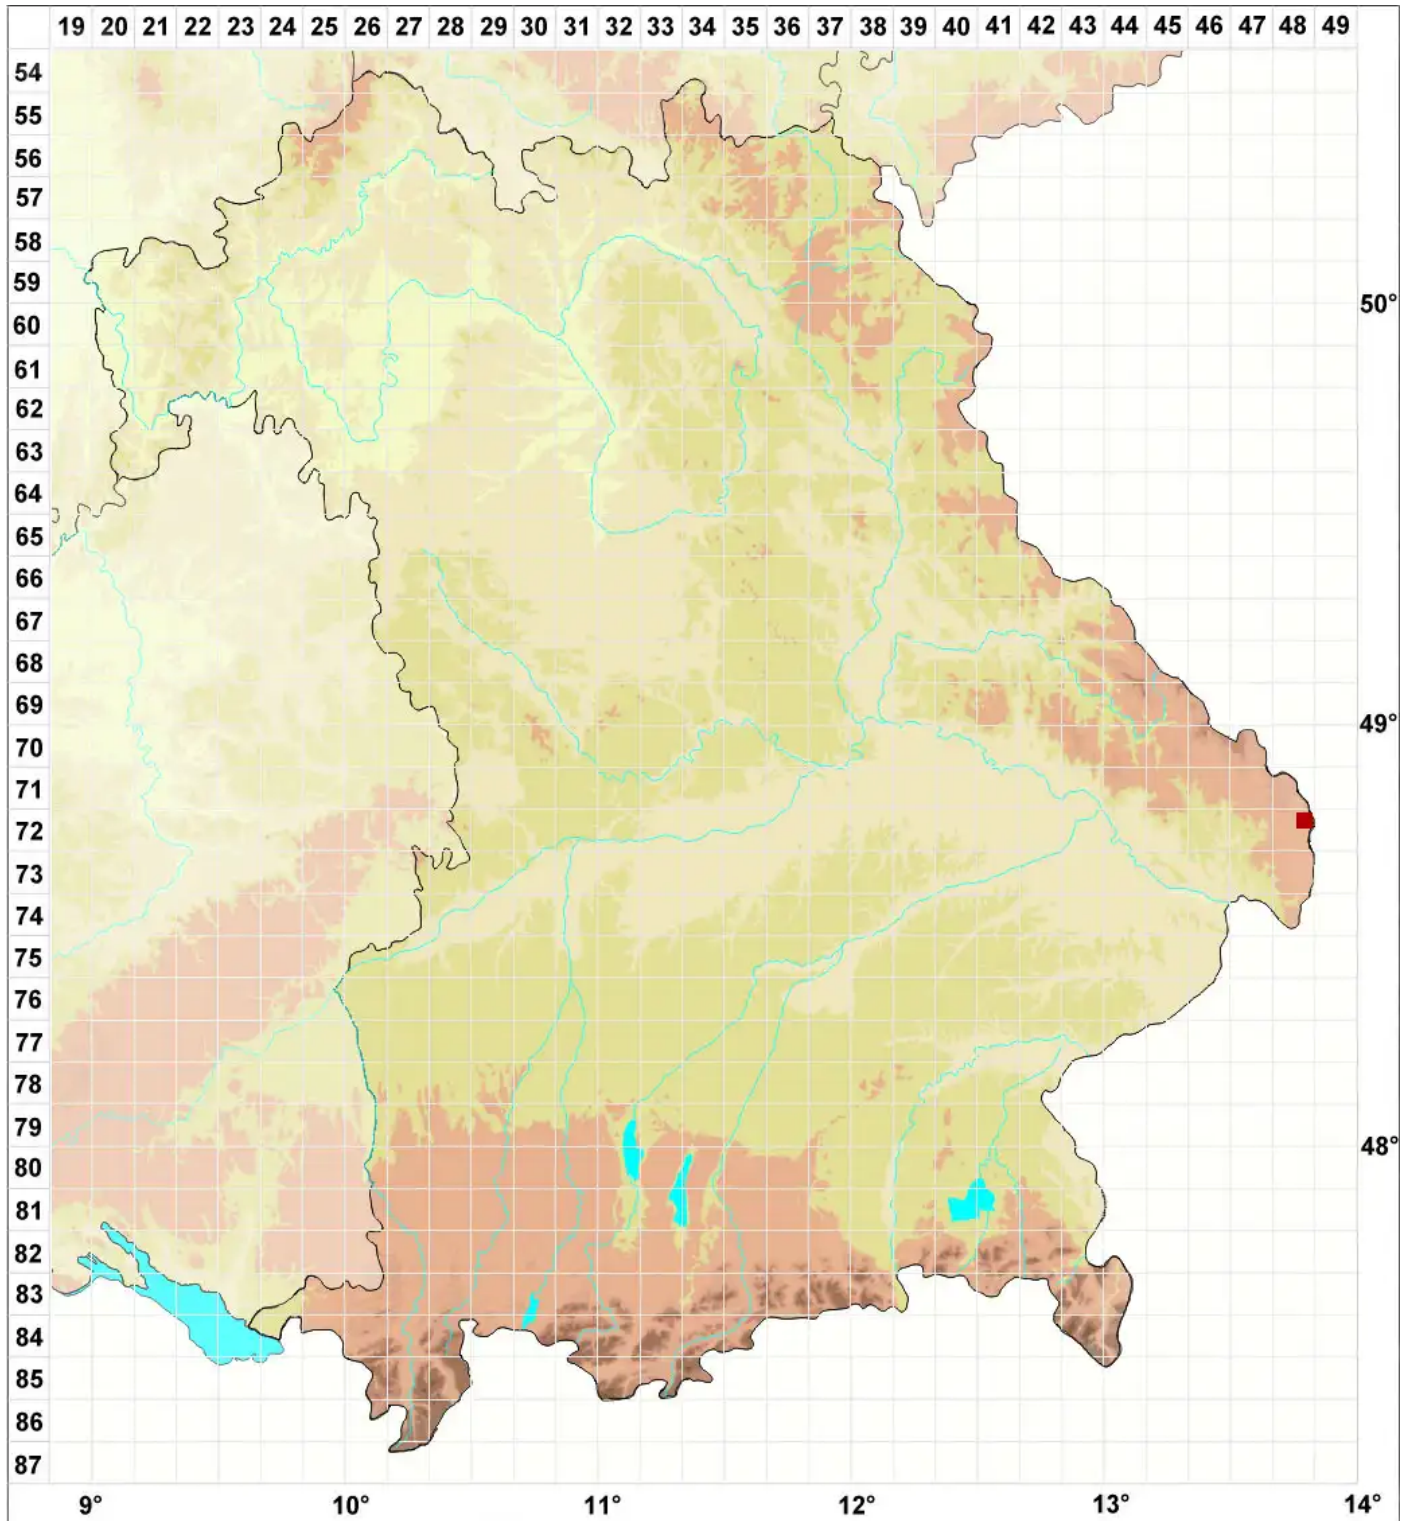

Parmelia discordans Nyl.

Ähnliche Schüsselflechte

Legende:

Symbole:

Ausgefülltes Symbol:
Zeitraum von 1980 bis heute (Aktuelle Angabe)

Leeres Symbol:
Zeitraum vor 1980 (Altangabe)

Quadrat: Herbarbeleg