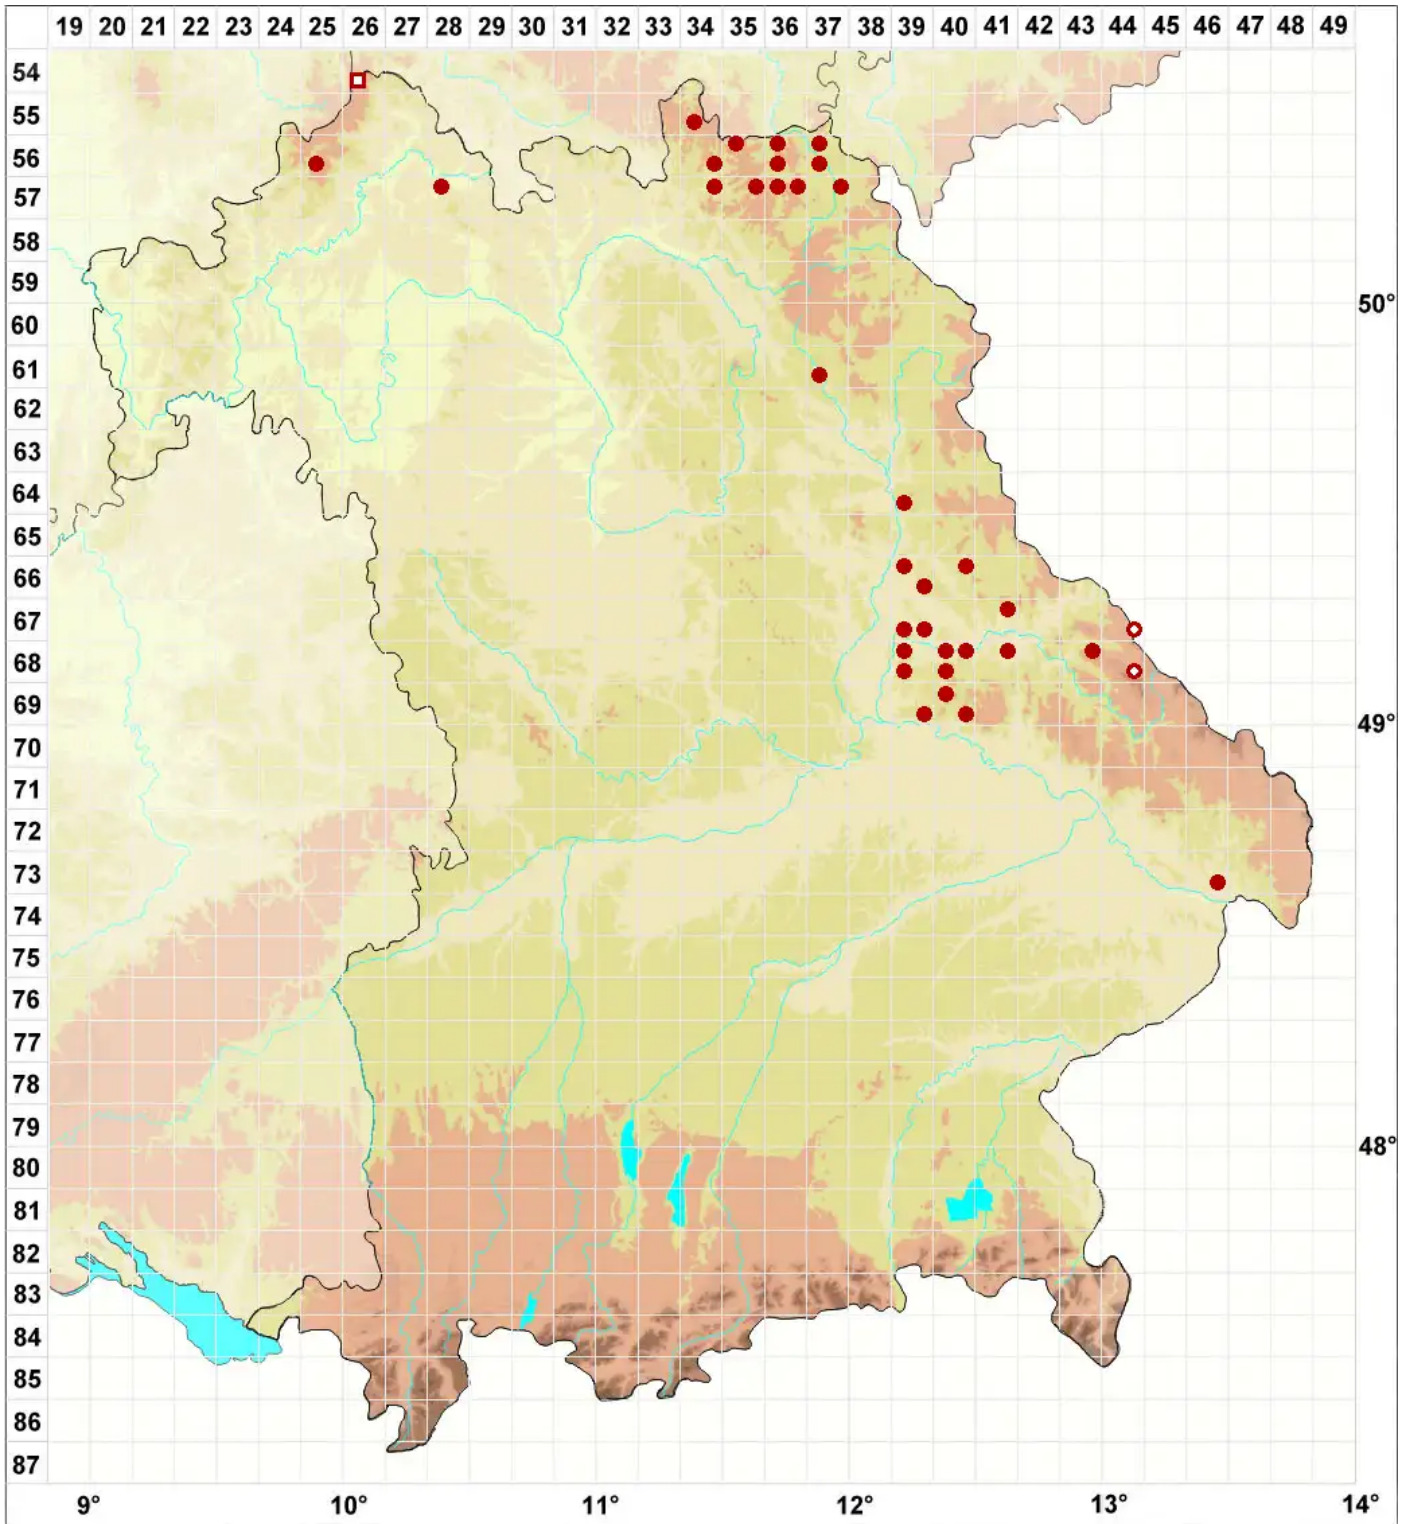

# Melanelia disjuncta (Erichsen) Essl.

Legende:

- Symbole:**
- Ausgefülltes Symbol:  
Zeitraum von 1980 bis heute (Aktuelle Angabe)
  - Leeres Symbol:  
Zeitraum vor 1980 (Altangabe)
  - Quadrat: Herbarbeleg