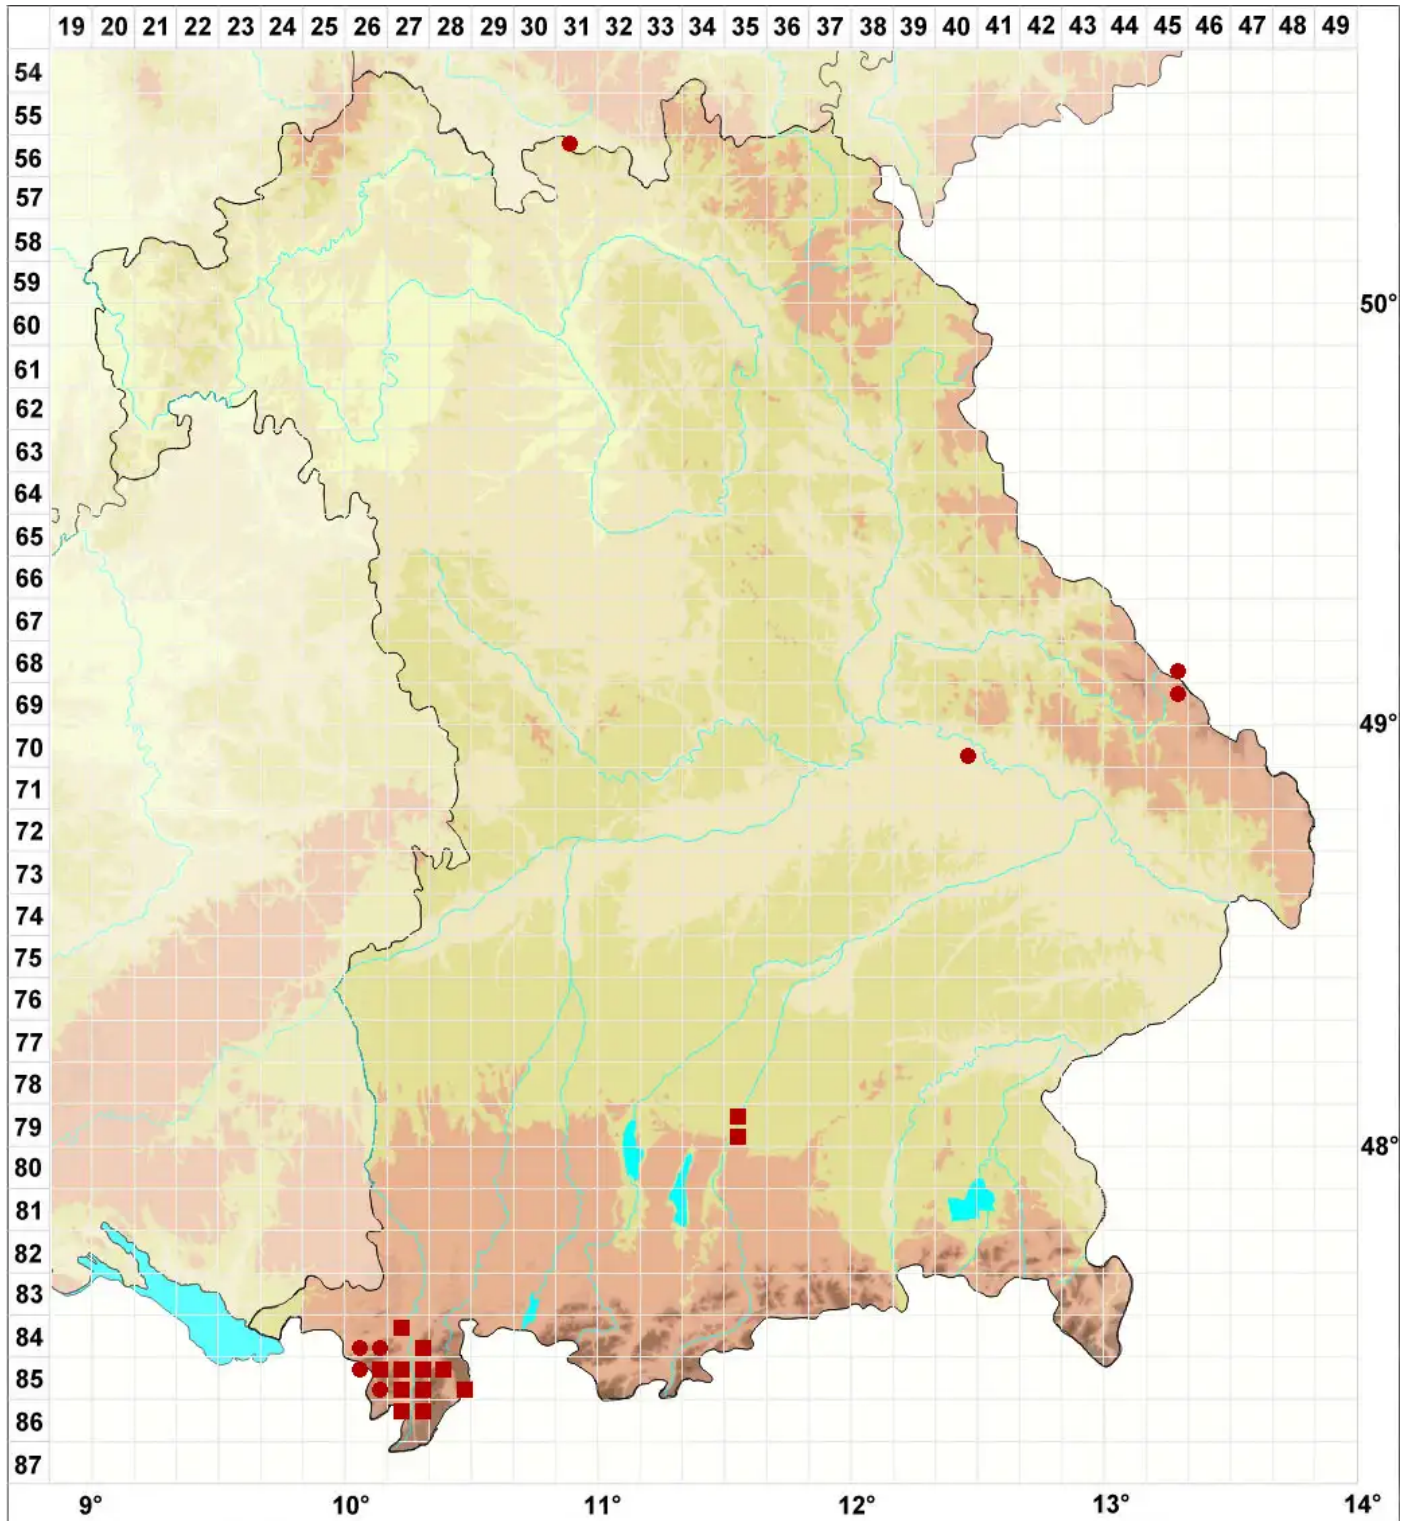

Parmelia ernstiae Feuerer & A. Thell

Bereifte Schüsselflechte

Legende:

- Symbole:**
- Ausgefülltes Symbol:
Zeitraum von 1980 bis heute (Aktuelle Angabe)
 - Leeres Symbol:
Zeitraum vor 1980 (Altangabe)
 - Quadrat: Herbarbeleg