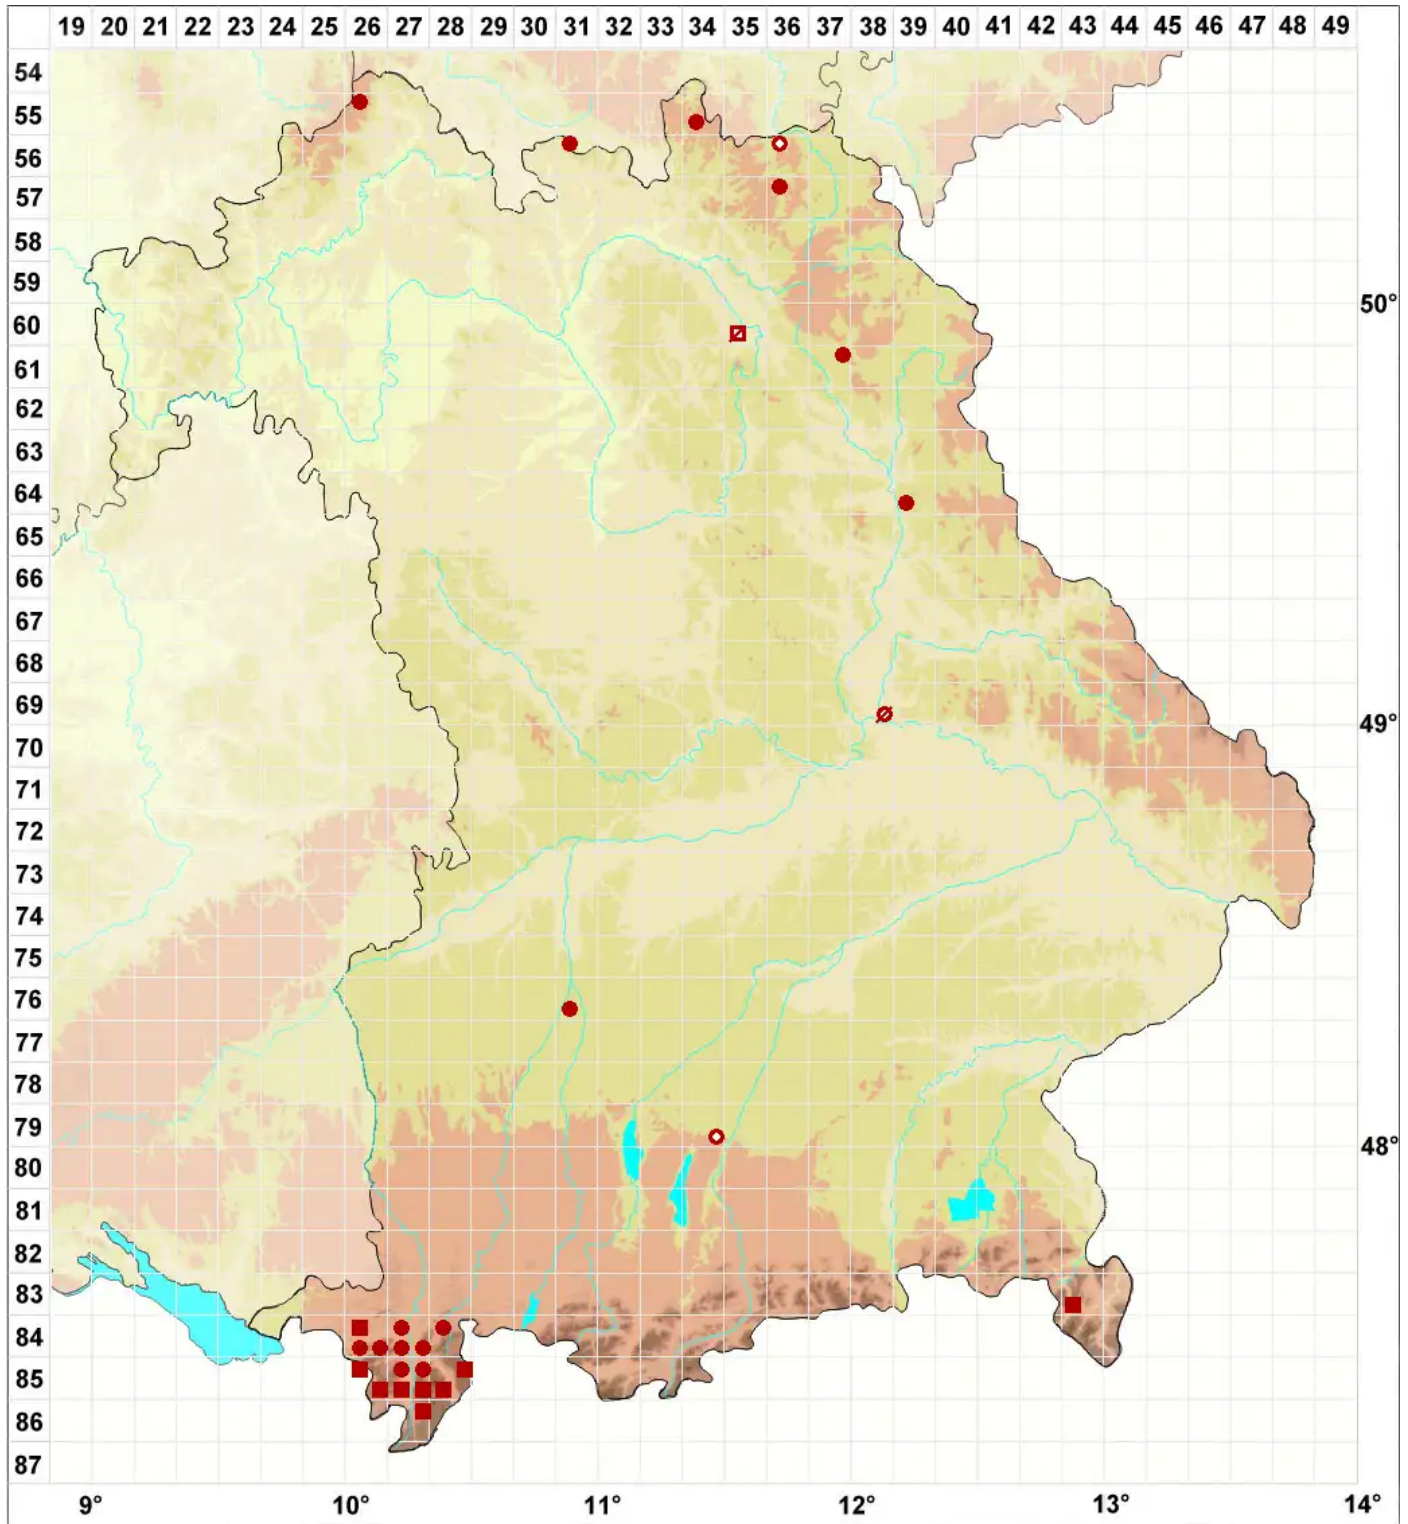

Melanohalea exasperata (De Not.) O. Blanco, A. Crespo, Divakar

Raue Braunschüsselflechte

Legende:

- Symbole:**
Ausgefülltes Symbol:
Zeitraum von 1980 bis heute (Aktuelle Angabe)
Leeres Symbol:
Zeitraum vor 1980 (Altangabe)
Quadrat: Herbarbeleg